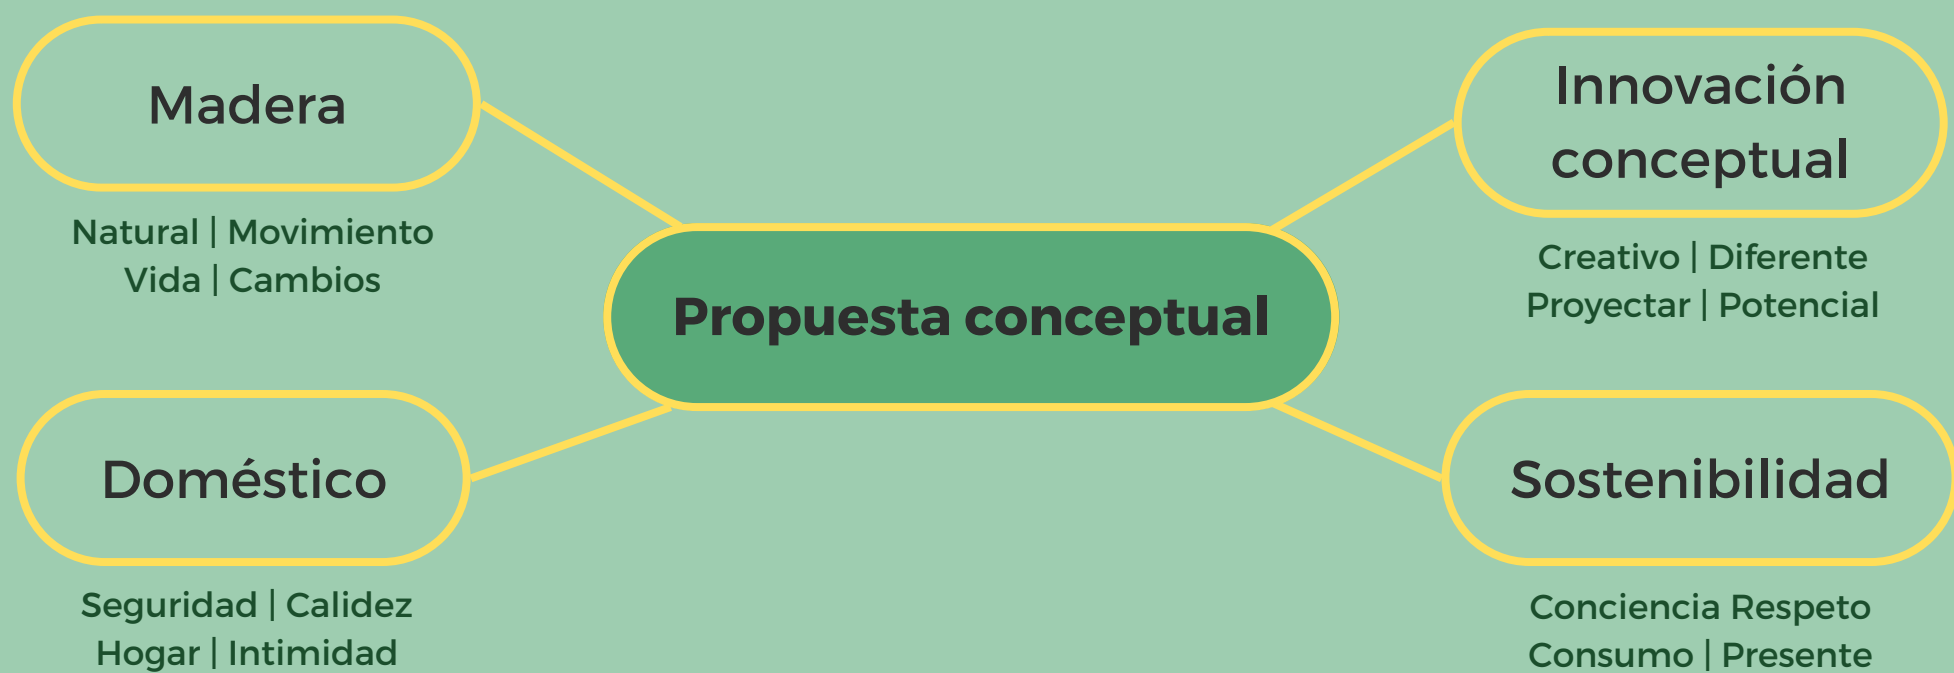

DiarioUchile