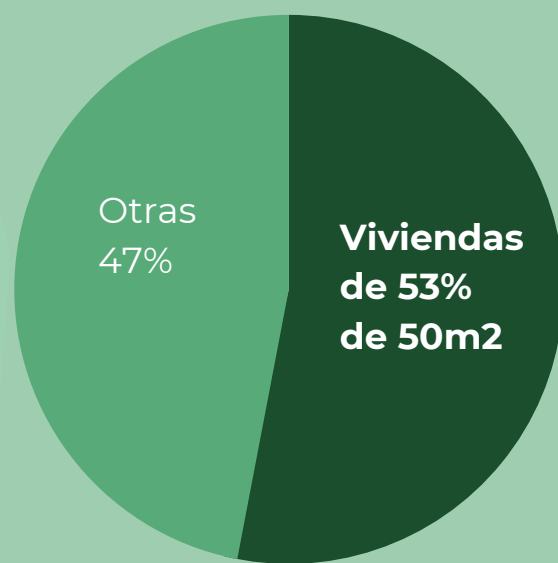

DiarioUchile