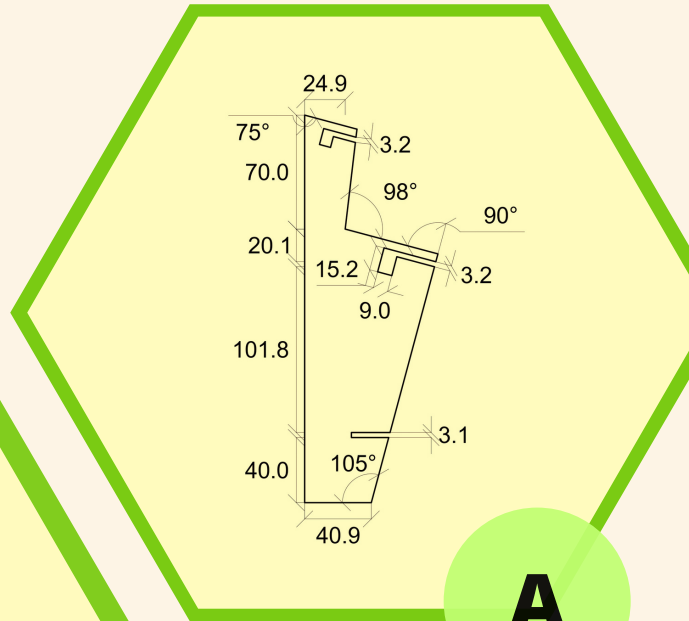

PLANIMETRIA

TODAS LAS UNIONES TIENEN ESTE MISMO MECANIZMO PARA ARMAR EL OBJETO

DESPIECE

LETRA	PIEZA	CANTIDAD	MEDIDAS
A	PILARES	6	23,8 CM
B	BASE INFERIOR	1	Ø 73,4 CM
C	BASE SUPERIOR	1	Ø 45,8 CM
D	TAPA INFERIOR	1	Ø 120 CM
E	TAPA SUPERIOR	1	Ø 180 CM