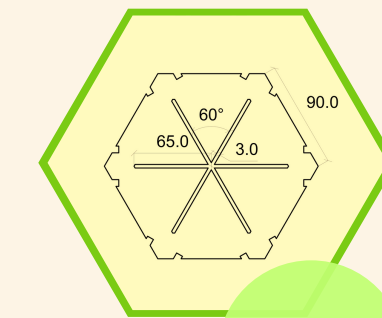

PLANIMETRIA

TODAS LAS UNIONES TIENEN ESTE MISMO MECANIZMO PARA ARMAR EL OBJETO

DESPIECE

LETRA	PIEZA	CANTIDAD	MEDIDAS
A	PILARES	6	23,8 CM
B	BASE INFERIOR	1	Ø 73,4 CM
C	BASE SUPERIOR	1	Ø 45,8 CM
D	TAPA INFERIOR	1	Ø 120 CM
E	TAPA SUPERIOR	1	Ø 180 CM