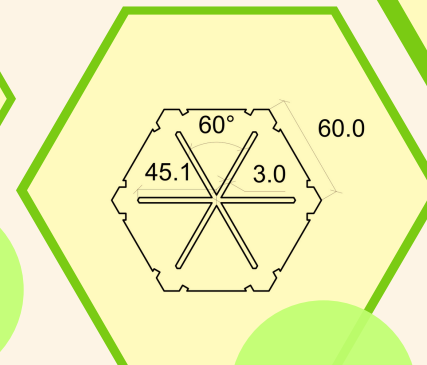

PLANIMETRIA

TODAS LAS UNIONES TIENEN ESTE MISMO MECANIZMO PARA ARMAR EL OBJETO

DESPIECE

LETRA	PIEZA	CANTIDAD	MEDIDAS
A	PILARES	6	23,8 CM
B	BASE INFERIOR	1	Ø 73,4 CM
C	BASE SUPERIOR	1	Ø 45,8 CM
D	TAPA INFERIOR	1	Ø 120 CM
E	TAPA SUPERIOR	1	Ø 180 CM