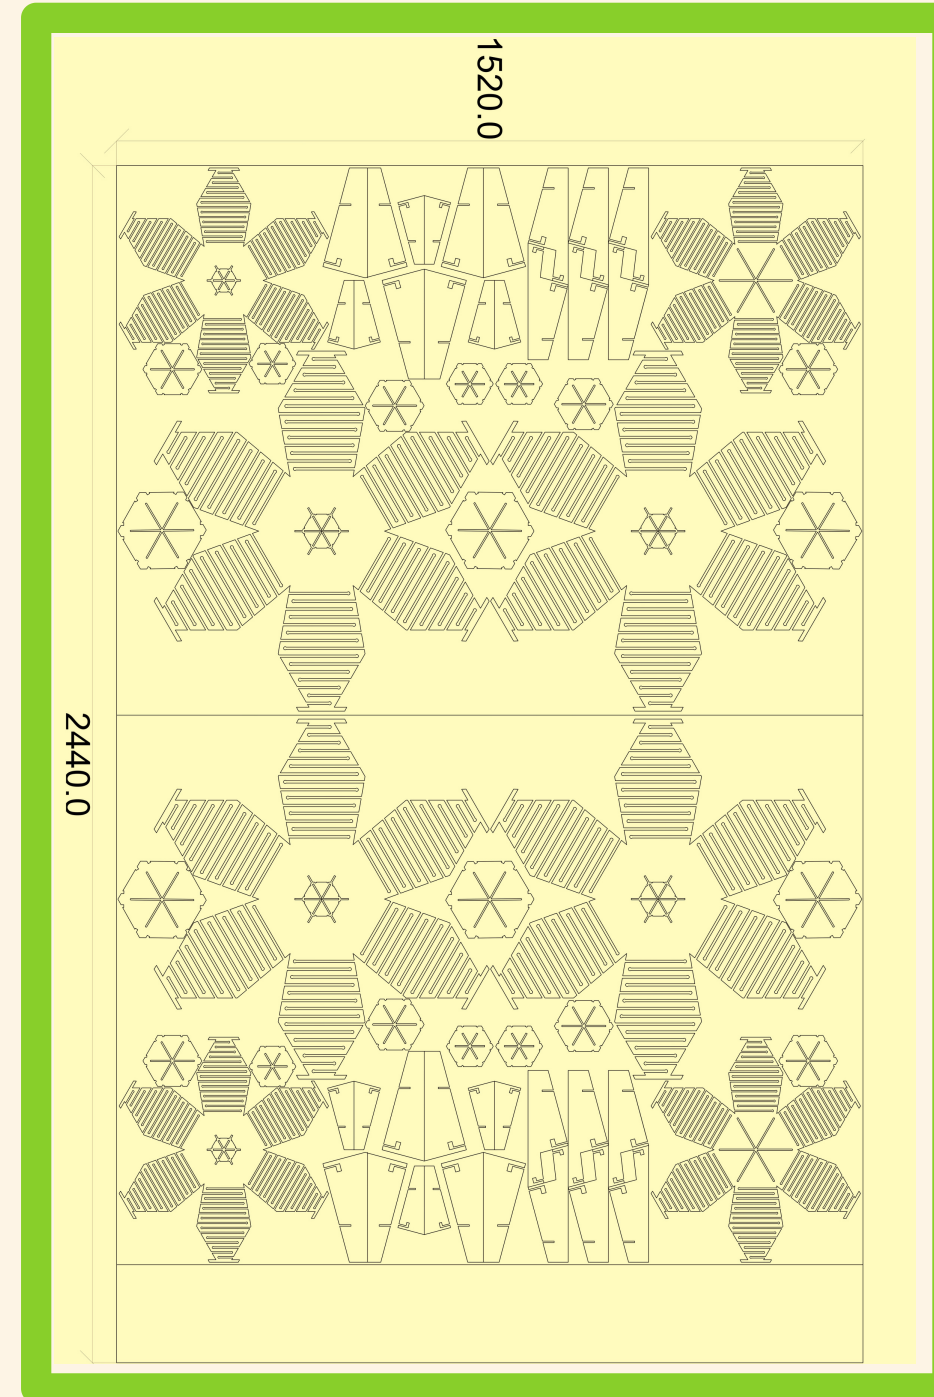

# FRUIT FLOWER

## MATRIZ DE CORTE

MDF 3MM

## DESPIECE

LETRA	PIEZA	CANTIDAD	MEDIDAS
A	PILARES	6	23,8 CM
B	BASE INFERIOR	1	Ø 73,4 CM
C	BASE SUPERIOR	1	Ø 45,8 CM
D	TAPA INFERIOR	1	Ø 120 CM
E	TAPA SUPERIOR	1	Ø 180 CM