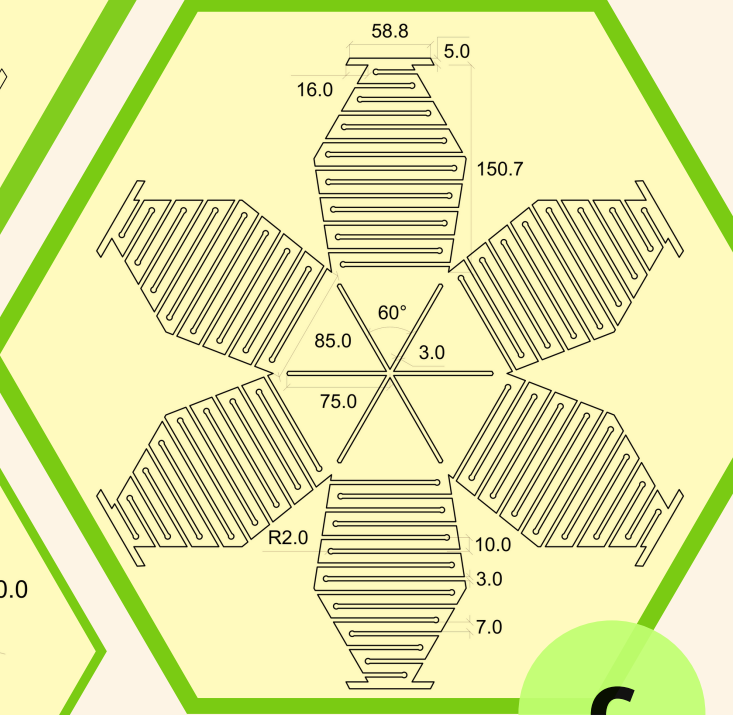

# FRUIT FLOWER

## MATRIZ DE CORTE

MDF 3MM

## PLANIMETRIA

TODAS LAS UNIONES TIENEN ESTE MISMO MECANIZMO PARA ARMAR EL OBJETO

## DESPIECE

LETRA	PIEZA	CANTIDAD	MEDIDAS
A	PILARES	6	23,8 CM
B	BASE INFERIOR	1	Ø 73,4 CM
C	BASE SUPERIOR	1	Ø 45,8 CM
D	TAPA INFERIOR	1	Ø 120 CM
E	TAPA SUPERIOR	1	Ø 180 CM