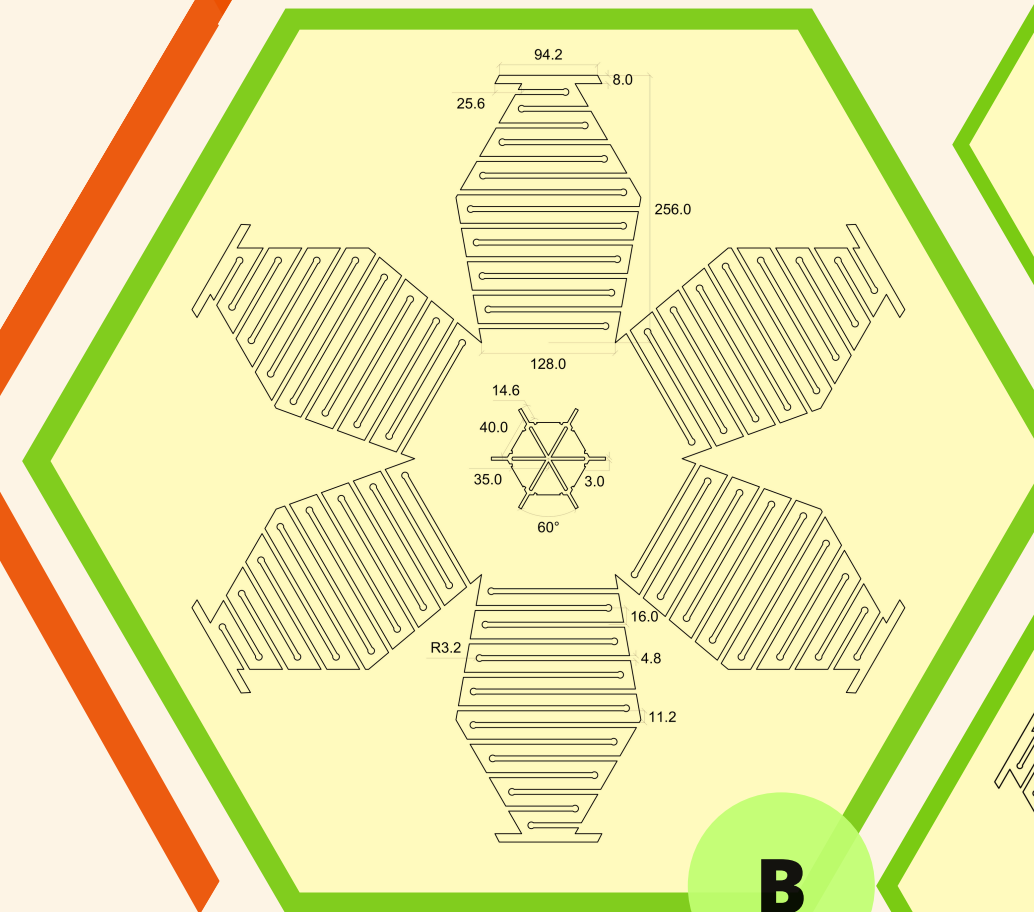

# FRUIT FLOWER

## MATRIZ DE CORTE

MDF 3MM

## PLANIMETRIA

TODAS LAS UNIONES TIENEN ESTE MISMO MECANIZMO PARA ARMAR EL OBJETO

## DESPIECE

LETRA	PIEZA	CANTIDAD	MEDIDAS
A	PILARES	6	23,8 CM
B	BASE INFERIOR	1	Ø 73,4 CM
C	BASE SUPERIOR	1	Ø 45,8 CM
D	TAPA INFERIOR	1	Ø 120 CM
E	TAPA SUPERIOR	1	Ø 180 CM