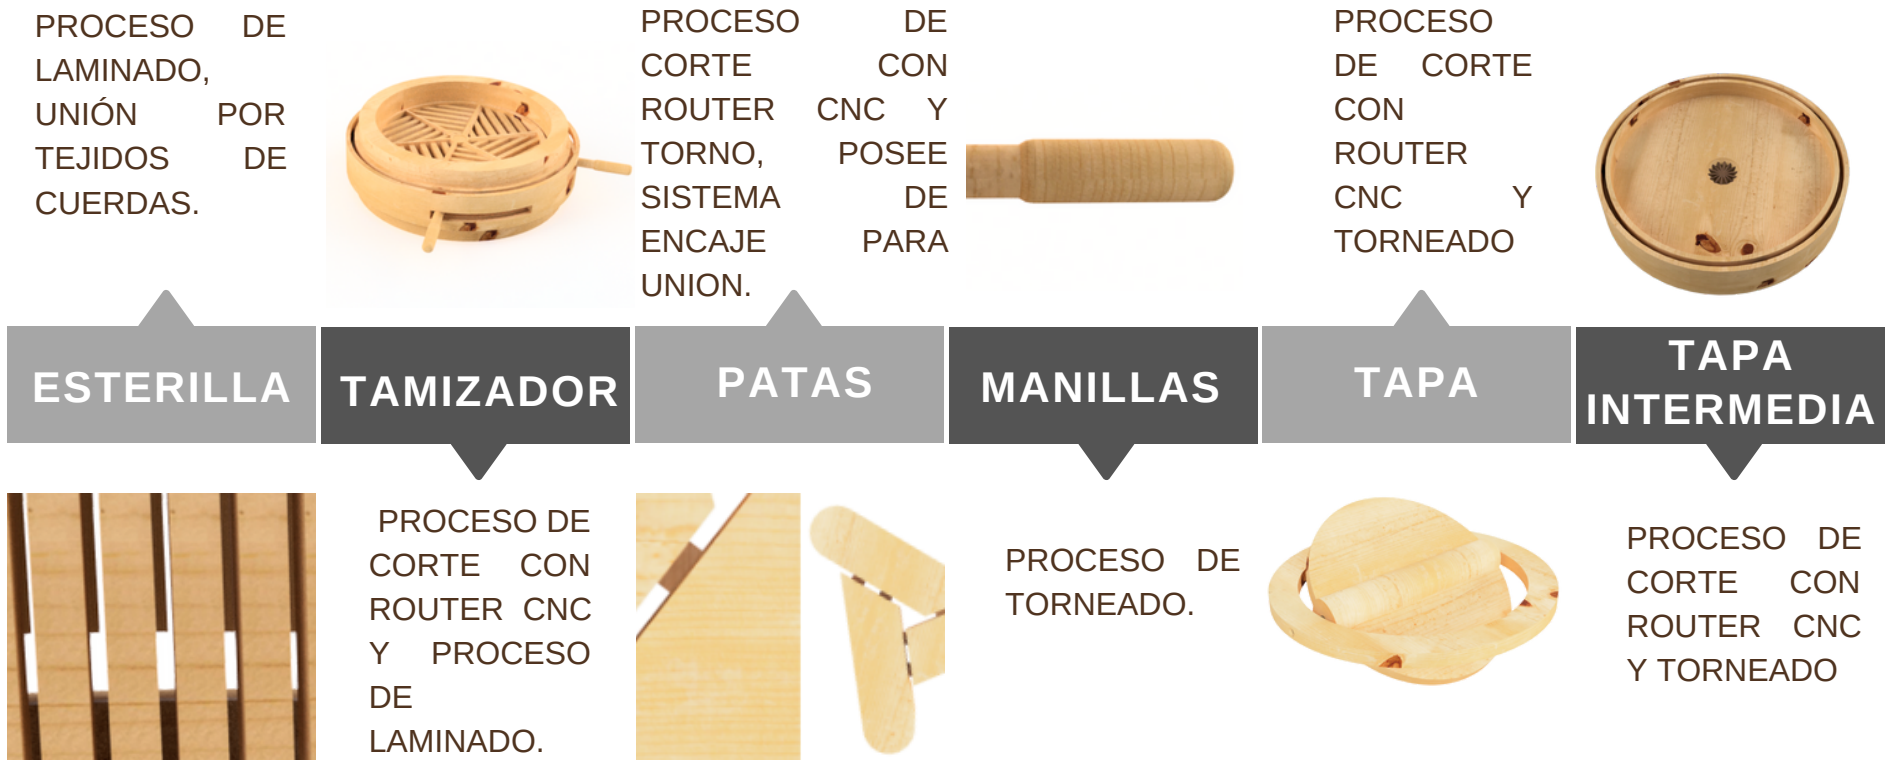

COMPOSTERA ESTERILLA

Diseñada para ambientes aireados húmedos o calidos, de madera pino radiata, conformada de módulos personalizables para cada usuario, esta compostera ofrece una solución para los habitantes de conjuntos habitacionales con espacios reducidos para poder compostar sus desechos orgánica.

PLANIMETRIA