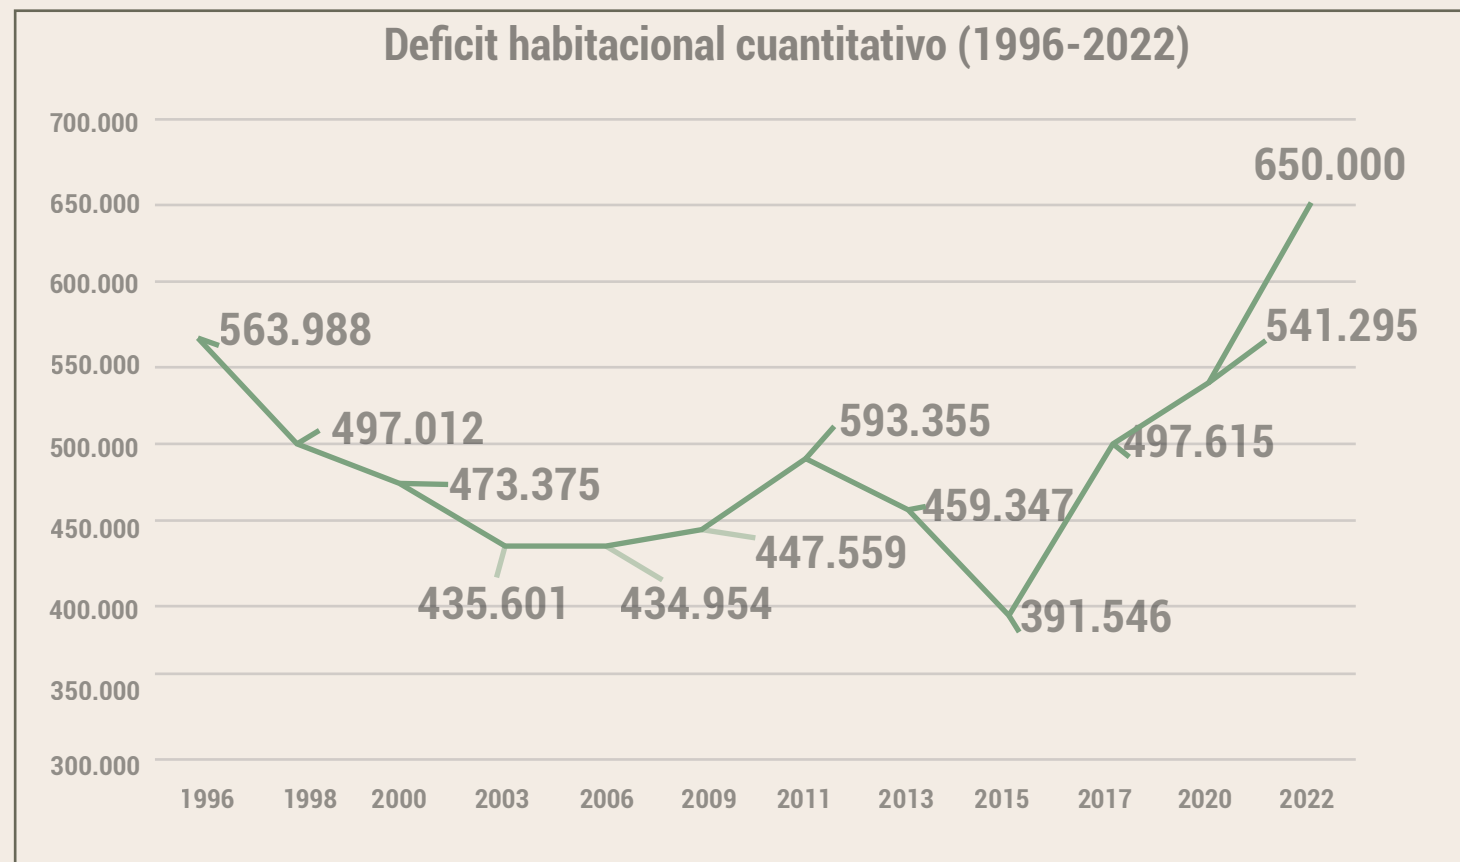

BAMBOOCOMFORT

Nuestro trabajo nace de una profunda crisis de acceso a la vivienda para un porcentaje importante de la población en el país de Chile. Las altas barreras de entrada al sistema financiero para acceder a una vivienda formal y la prevalencia de situaciones de hacinamiento, allegamiento y arriendo informal y/o abusivo, generan las condiciones idóneas para acentuar la exclusión habitacional y social de este sector de la población.

Cantidad de familias en campamentos	81.643	Cantidad de campamentos	969
Aumento de familias en campamentos desde el 2019 a la fecha	73,52%	Aumento de campamentos desde el 2019 a la fecha	20,82%

Debido a los contundentes números que rodean estas problemáticas, decidimos analizar las condiciones de las viviendas que se realizaban para favorecer a estas familias perjudicadas. Nos encontramos con un espacio reducido que necesitaba de mobiliarios que ocupen poco espacio o sean multifuncionales.