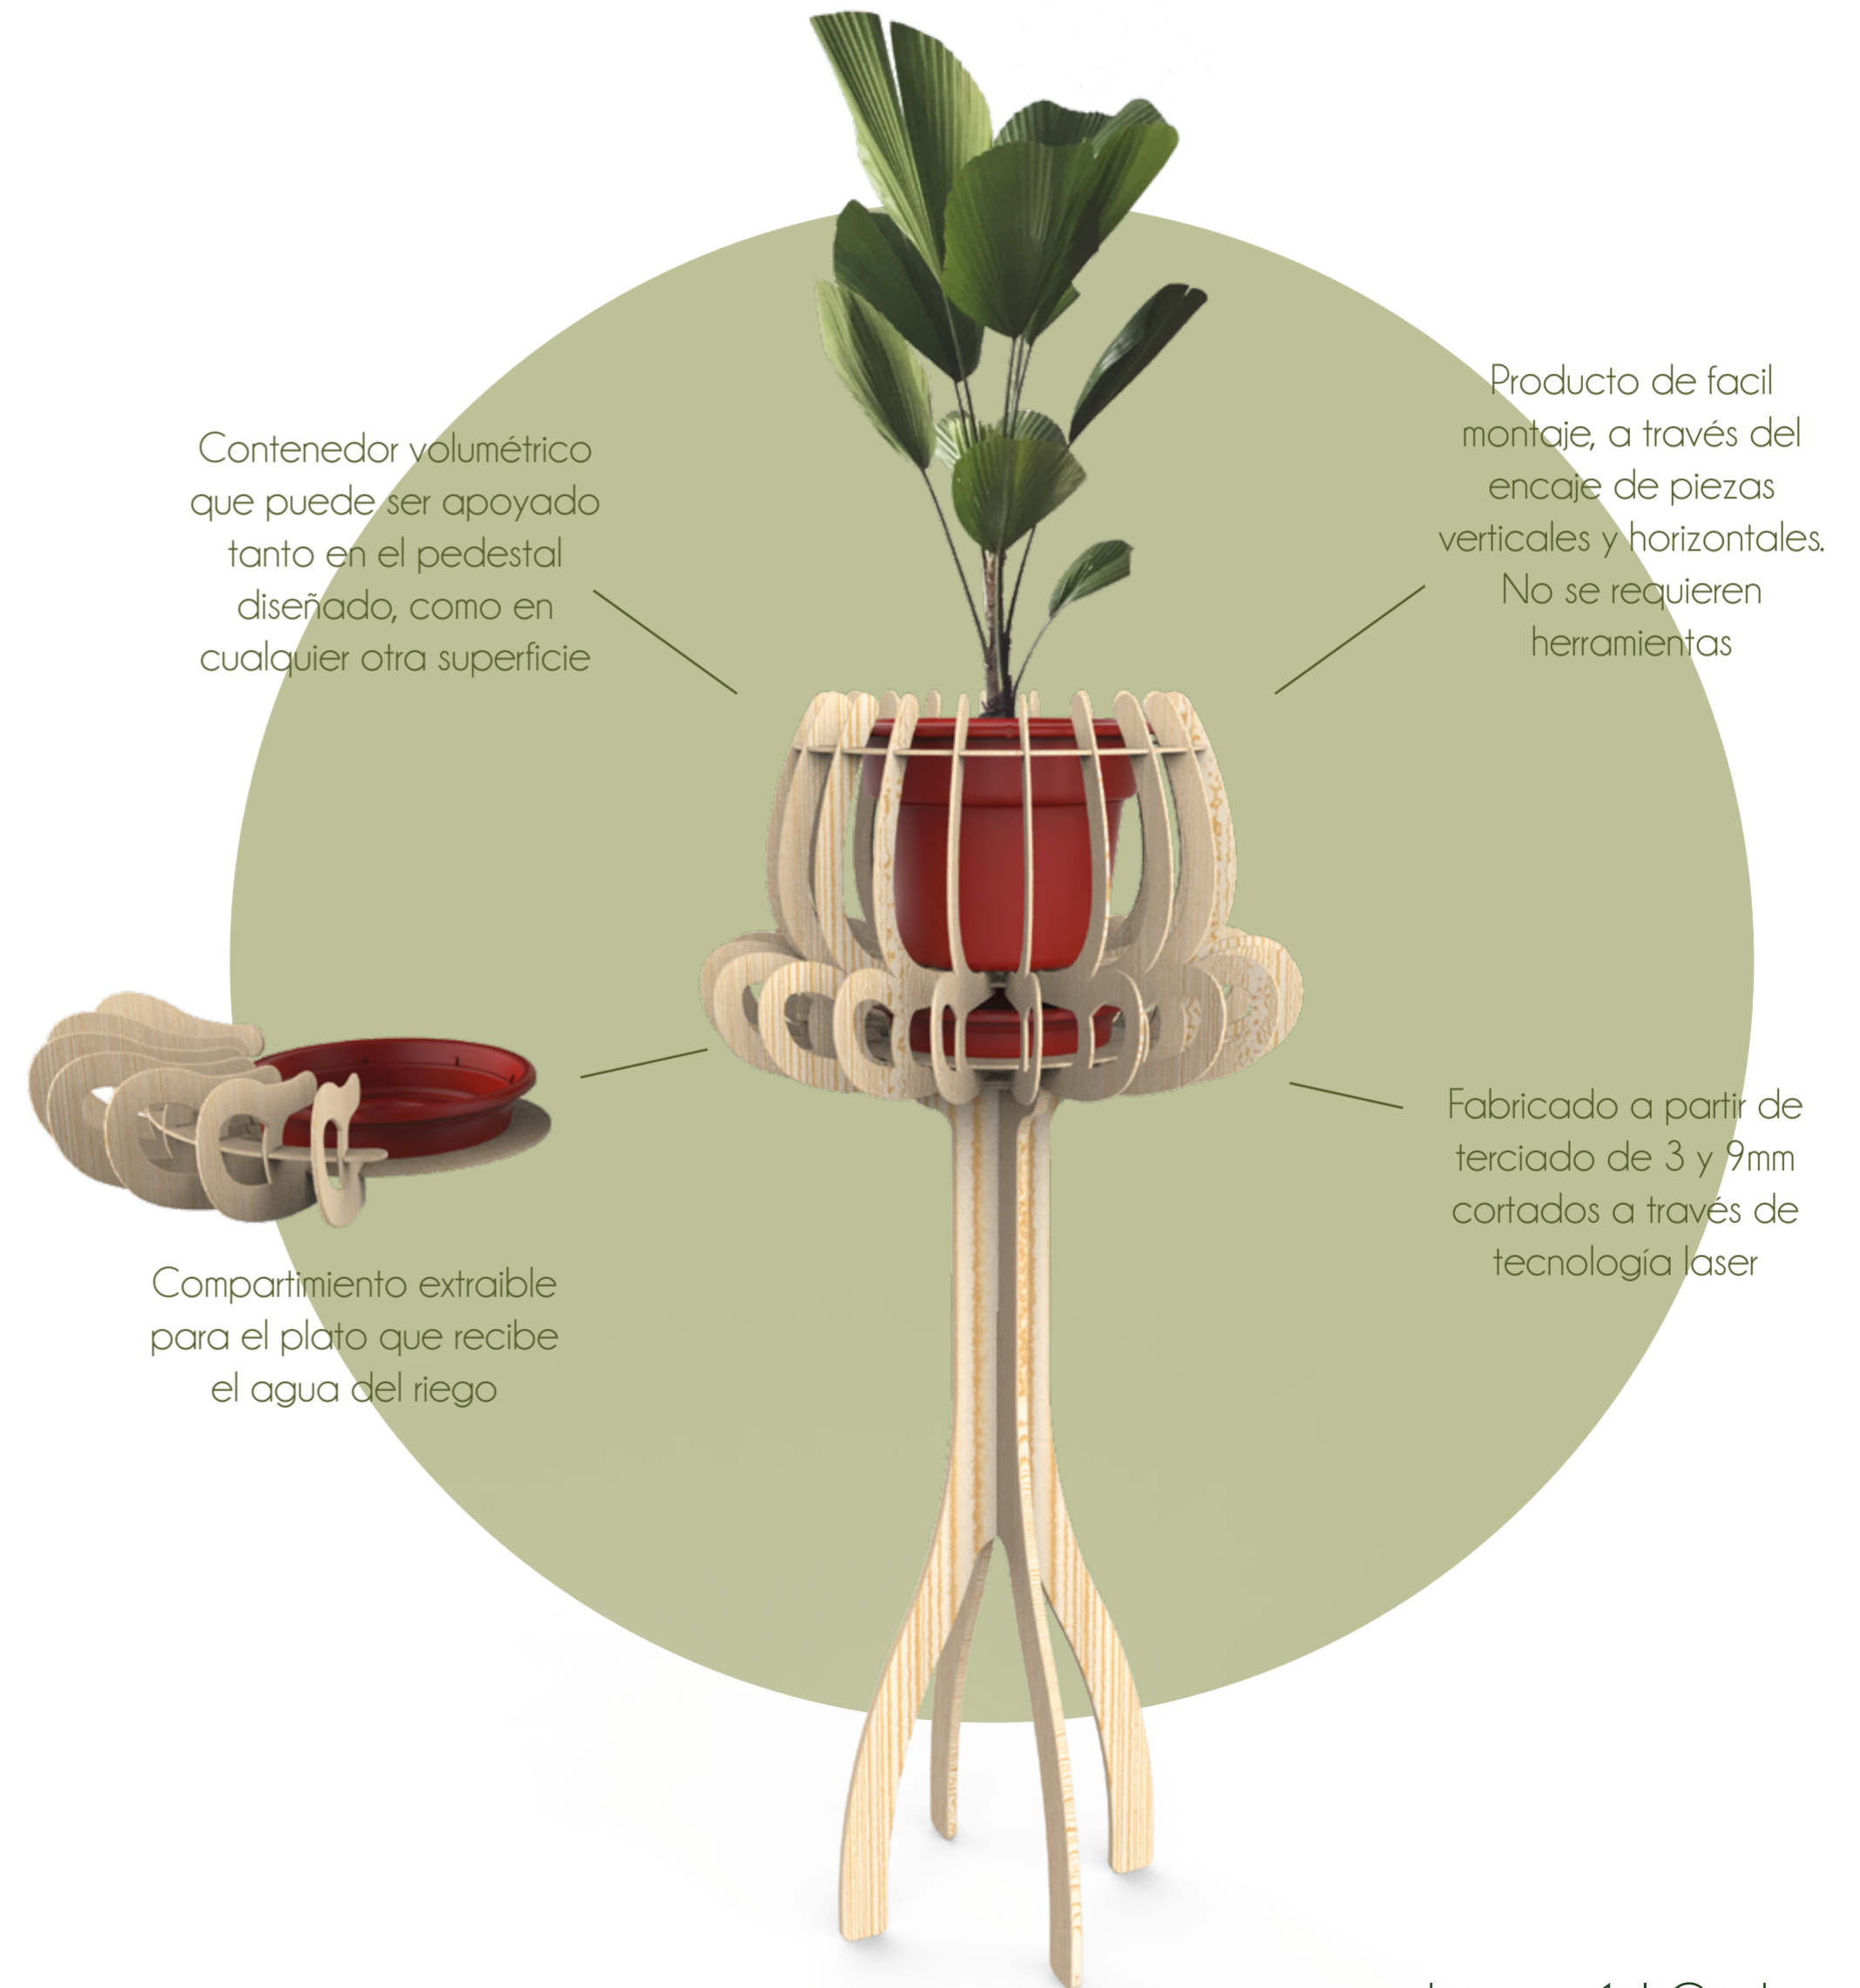

## Punto de partida

Sociedad altamente tecnologizada  
Ritmo de vida cada vez más rápido  
Arquitectura urbana recta y fría

### Desconexión con la naturaleza

**Oportunidad de diseño:** Potenciar la presencia de las flores y plantas en ambientes domésticos, a través de un recubrimiento y soporte para maceteros plásticos convencionales

Contenedor volumétrico que puede ser apoyado tanto en el pedestal diseñado, como en cualquier otra superficie

Producto de fácil montaje, a través del encaje de piezas verticales y horizontales. No se requieren herramientas

Fabricado a partir de terciado de 3 y 9mm cortados a través de tecnología laser

Compartimiento extraíble para el plato que recibe el agua del riego