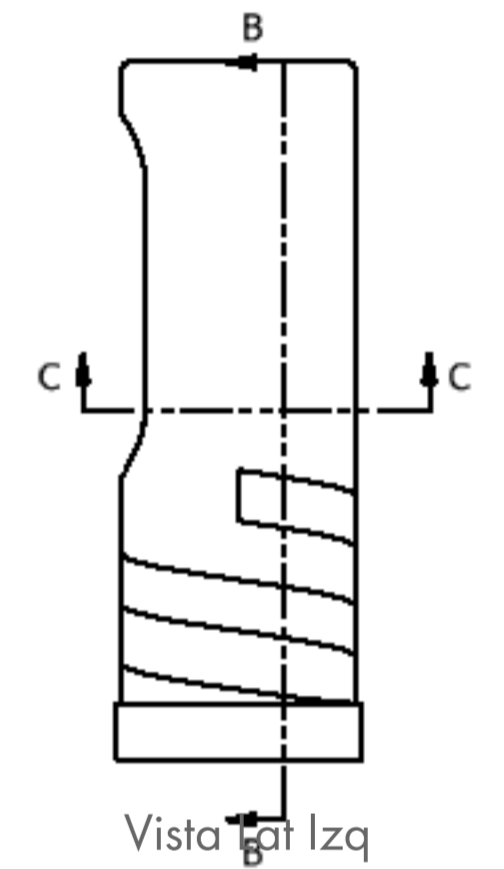

FUSILLI: EL ESPIRAL DE LA ILUMINACIÓN

Fusilli es un proyecto que toma cada propiedad de la madera de roble como un valor a favor de su diseño tanto como función, uso y estética, enfocándose principalmente en cocinas debido a que sus propiedades cubren por completo las problemáticas que se presentan en cocinas de la mayoría de la población y responden a la necesidad para solucionarlo. Fusilli es una luminaria versátil, con 3 partes reemplazables, funciona por medio de un sensor, puede ubicarse de manera horizontal a través de su potente imán a la campana y zonas metálicas de la cocina o en superficies de manera vertical, permitiendo entregar una experiencia única de uso.

Isometrica

Vista Lat Der

Vista frontal

Vista Lat Izq

Isometrica Posterior

CORTE B-B
ESCALA 1 : 1

DETALLE A-A
ESCALA 2 : 1

CORTE C-C
ESCALA 2 : 1