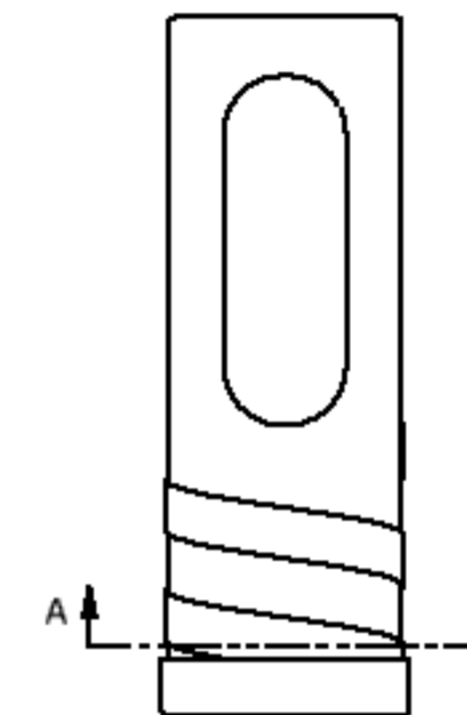

FUSILLI: EL ESPIRAL DE LA ILUMINACIÓN

Fusilli es un proyecto que toma cada propiedad de la madera de roble como un valor a favor de su diseño tanto como función, uso y estética, enfocándose principalmente en cocinas debido a que sus propiedades cubren por completo las problemáticas que se presentan en cocinas de la mayoría de la población y responden a la necesidad para solucionarlo. Fusilli es una luminaria versátil, con 3 partes reemplazables, funciona por medio de un sensor, puede ubicarse de manera horizontal a través de su potente imán a la campana y zonas metálicas de la cocina o en superficies de manera vertical, permitiendo entregar una experiencia única de uso.

Isometrica

Vista Lat Der

Vista frontal

Vista Lat Izq

Isometrica Posterior

CORTE B-B
ESCALA 1 : 1

DETALLE A-A
ESCALA 2 : 1

CORTE C-C
ESCALA 2 : 1