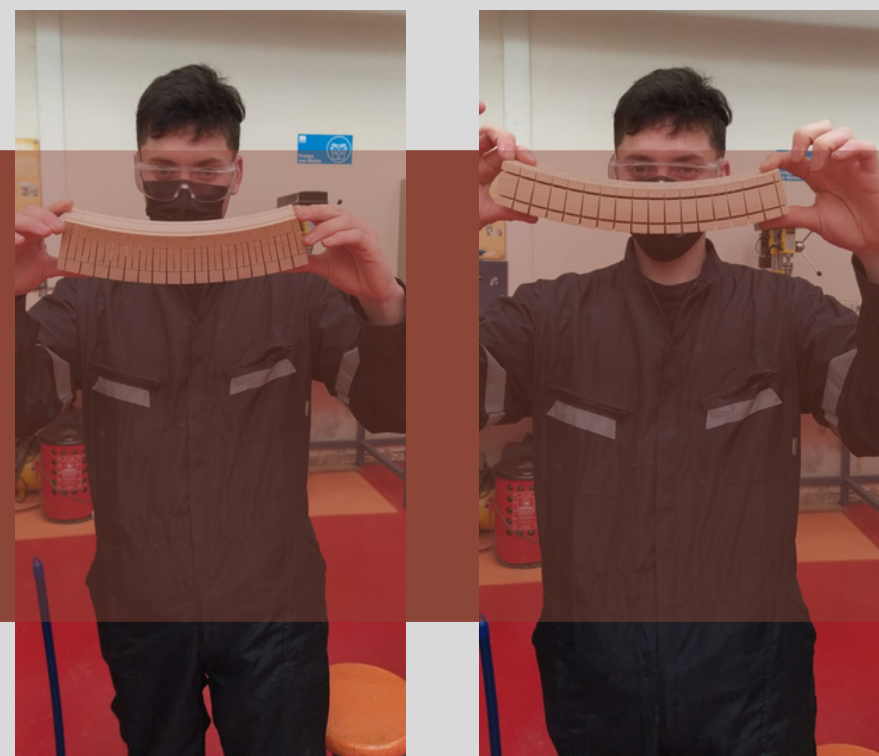

Niw es un proyecto que busca la conexión de las personas con sus muebles a través de la madera, diseñado para el descanso y la recreación, niw aspira a generar, no solo ambientes agradables tanto para la relajación , meditación o descanso, como para el estudio y la lectura, sino que entregar libertad de apropiarse de este en la forma que desee.

MADERA FLEXIBLE como eje central de nuestra propuesta

Manufactura de probeta

Experimentando con varias probetas de distintas maderas, se decidió usar pino por su facilidad de corte y resistencia al flectarse, evidenciando con un modelo a escala que, mediante cortes precisos en la madera, se logra la flexibilidad deseada. Demostrando que el módulo principal es completamente funcional.

USABILIDAD

Niw es un mobiliario multifuncional, pero sus funciones no se limitan a una lista pre establecida, gracias a dos bases de regulación de ángulo y altura, la variedad de formas, estados y posiciones en las que puede ser utilizado niw es variada.