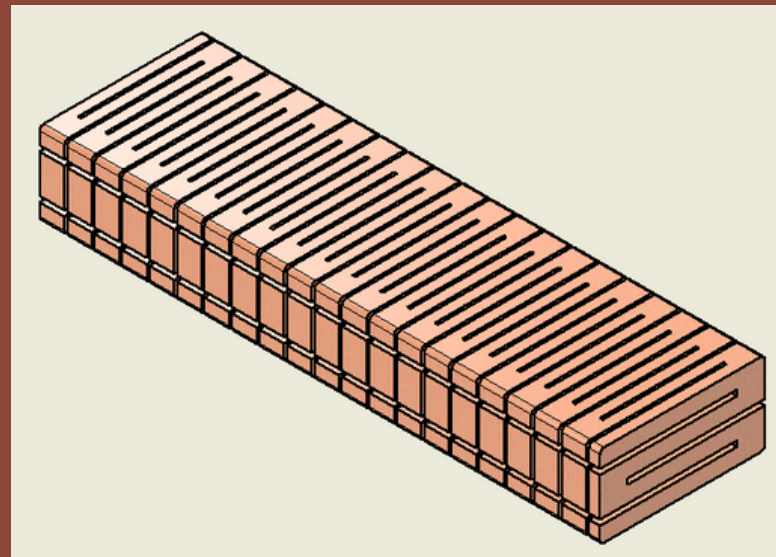

Niw es un proyecto que busca la conexión de las personas con sus muebles a través de la madera, diseñado para el descanso y la recreación, niw aspira a generar, no solo ambientes agradables tanto para la relajación , meditación o descanso, como para el estudio y la lectura, sino que entregar libertad de apropiarse de este en la forma que desee.

MADERA FLEXIBLE como eje central de nuestra propuesta

Manufactura de probeta

Experimentando con varias probetas de distintas maderas, se decidió usar pino por su facilidad de corte y resistencia al flectarse, evidenciando con un modelo a escala que, mediante cortes precisos en la madera, se logra la flexibilidad deseada. Demostrando que el módulo principal es completamente funcional.

USABILIDAD

Niw es un mobiliario multifuncional, pero sus funciones no se limitan a una lista pre establecida, gracias a dos bases de regulación de ángulo y altura, la variedad de formas, estados y posiciones en las que puede ser utilizado niw es variada.