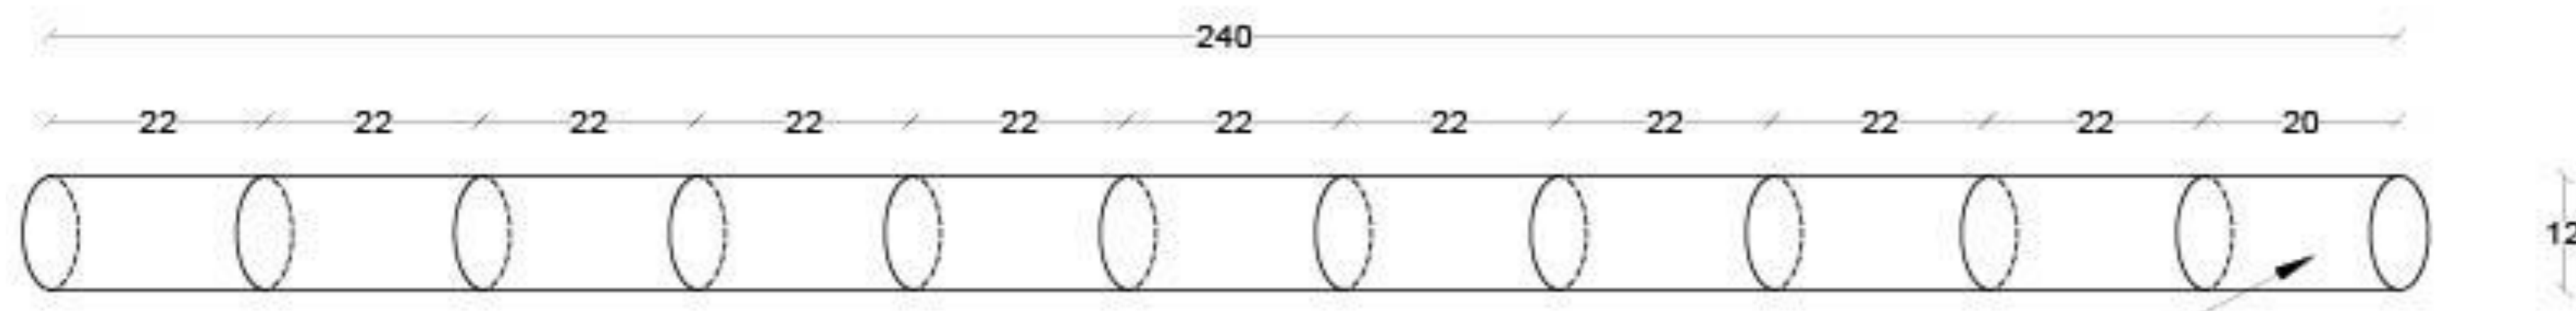

## DETALLES DEL MATERIAL

Rollizo polín impregnado  
 Dimensiones: 4" a 5" x 2,44 mts  
 Peso: 12 kg.  
 Material: Pino Radiata seco impregnado  
 Color: Natural pino impregnado

Madera de pino tipo polín, dimensionado, seco e impregnado de la mejor calidad.  
 Es una madera con tratamiento, firme, estable, entrega seguridad y durabilidad, con una duración de 20 años, aproximadamente.  
 Además, cada macetero contará con una capa de protector de madera.

Cada compartimiento se ahueca dejando un contorno de 1,5 cm y una base de 1,5 cm.  
 El primer y segundo nivel llevan un sacado en la base para ensamblarlo con el nivel inferior.  
 A la base del nivel de la vermicompostera (2do nivel) se le hacen orificios para permitir el flujo de líquidos hacia el último nivel.

Sobranate para margen de cortes

División de 22 cm aprox. para cada macetero

División en compartimentos

Perspectiva

Elevación

Corte y detalle