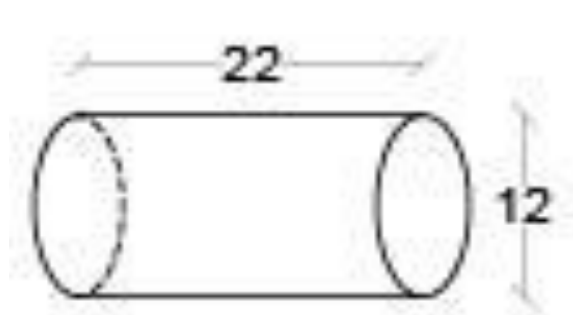

## DETALLES DEL MATERIAL

Rollizo polín impregnado  
 Dimensiones: 4" a 5" x 2,44 mts  
 Peso: 12 kg.  
 Material: Pino Radiata seco impregnado  
 Color: Natural pino impregnado

Madera de pino tipo polín, dimensionado, seco e impregnado de la mejor calidad.  
 Es una madera con tratamiento, firme, estable, entrega seguridad y durabilidad, con una duración de 20 años, aproximadamente.  
 Además, cada macetero contará con una capa de protector de madera.

Cada compartimiento se ahueca dejando un contorno de 1,5 cm y una base de 1,5 cm.  
 El primer y segundo nivel llevan un sacado en la base para ensamblarlo con el nivel inferior.  
 A la base del nivel de la vermicompostera (2do nivel) se le hacen orificios para permitir el flujo de líquidos hacia el último nivel.

Sobranate para margen de cortes

División de 22 cm aprox. para cada macetero

División en compartimentos

Perspectiva

Elevación

Corte y detalle