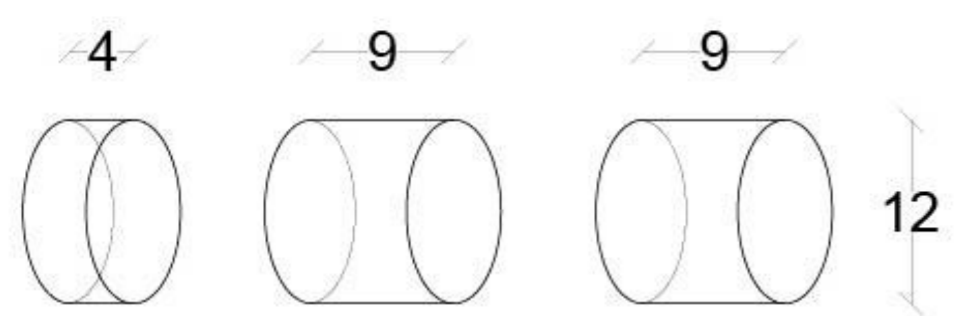

## DETALLES DEL MATERIAL

Rollizo polín impregnado  
 Dimensiones: 4" a 5" x 2,44 mts  
 Peso: 12 kg.  
 Material: Pino Radiata seco impregnado  
 Color: Natural pino impregnado

Madera de pino tipo polín, dimensionado, seco e impregnado de la mejor calidad.  
 Es una madera con tratamiento, firme, estable, entrega seguridad y durabilidad, con una duración de 20 años, aproximadamente.  
 Además, cada macetero contará con una capa de protector de madera.

Cada compartimiento se ahueca dejando un contorno de 1,5 cm y una base de 1,5 cm.  
 El primer y segundo nivel llevan un sacado en la base para ensamblarlo con el nivel inferior.  
 A la base del nivel de la vermicompostera (2do nivel) se le hacen orificios para permitir el flujo de líquidos hacia el último nivel.

Sobranate para margen de cortes

División de 22 cm aprox. para cada macetero

División en compartimentos

Perspectiva

Elevación

Corte y detalle