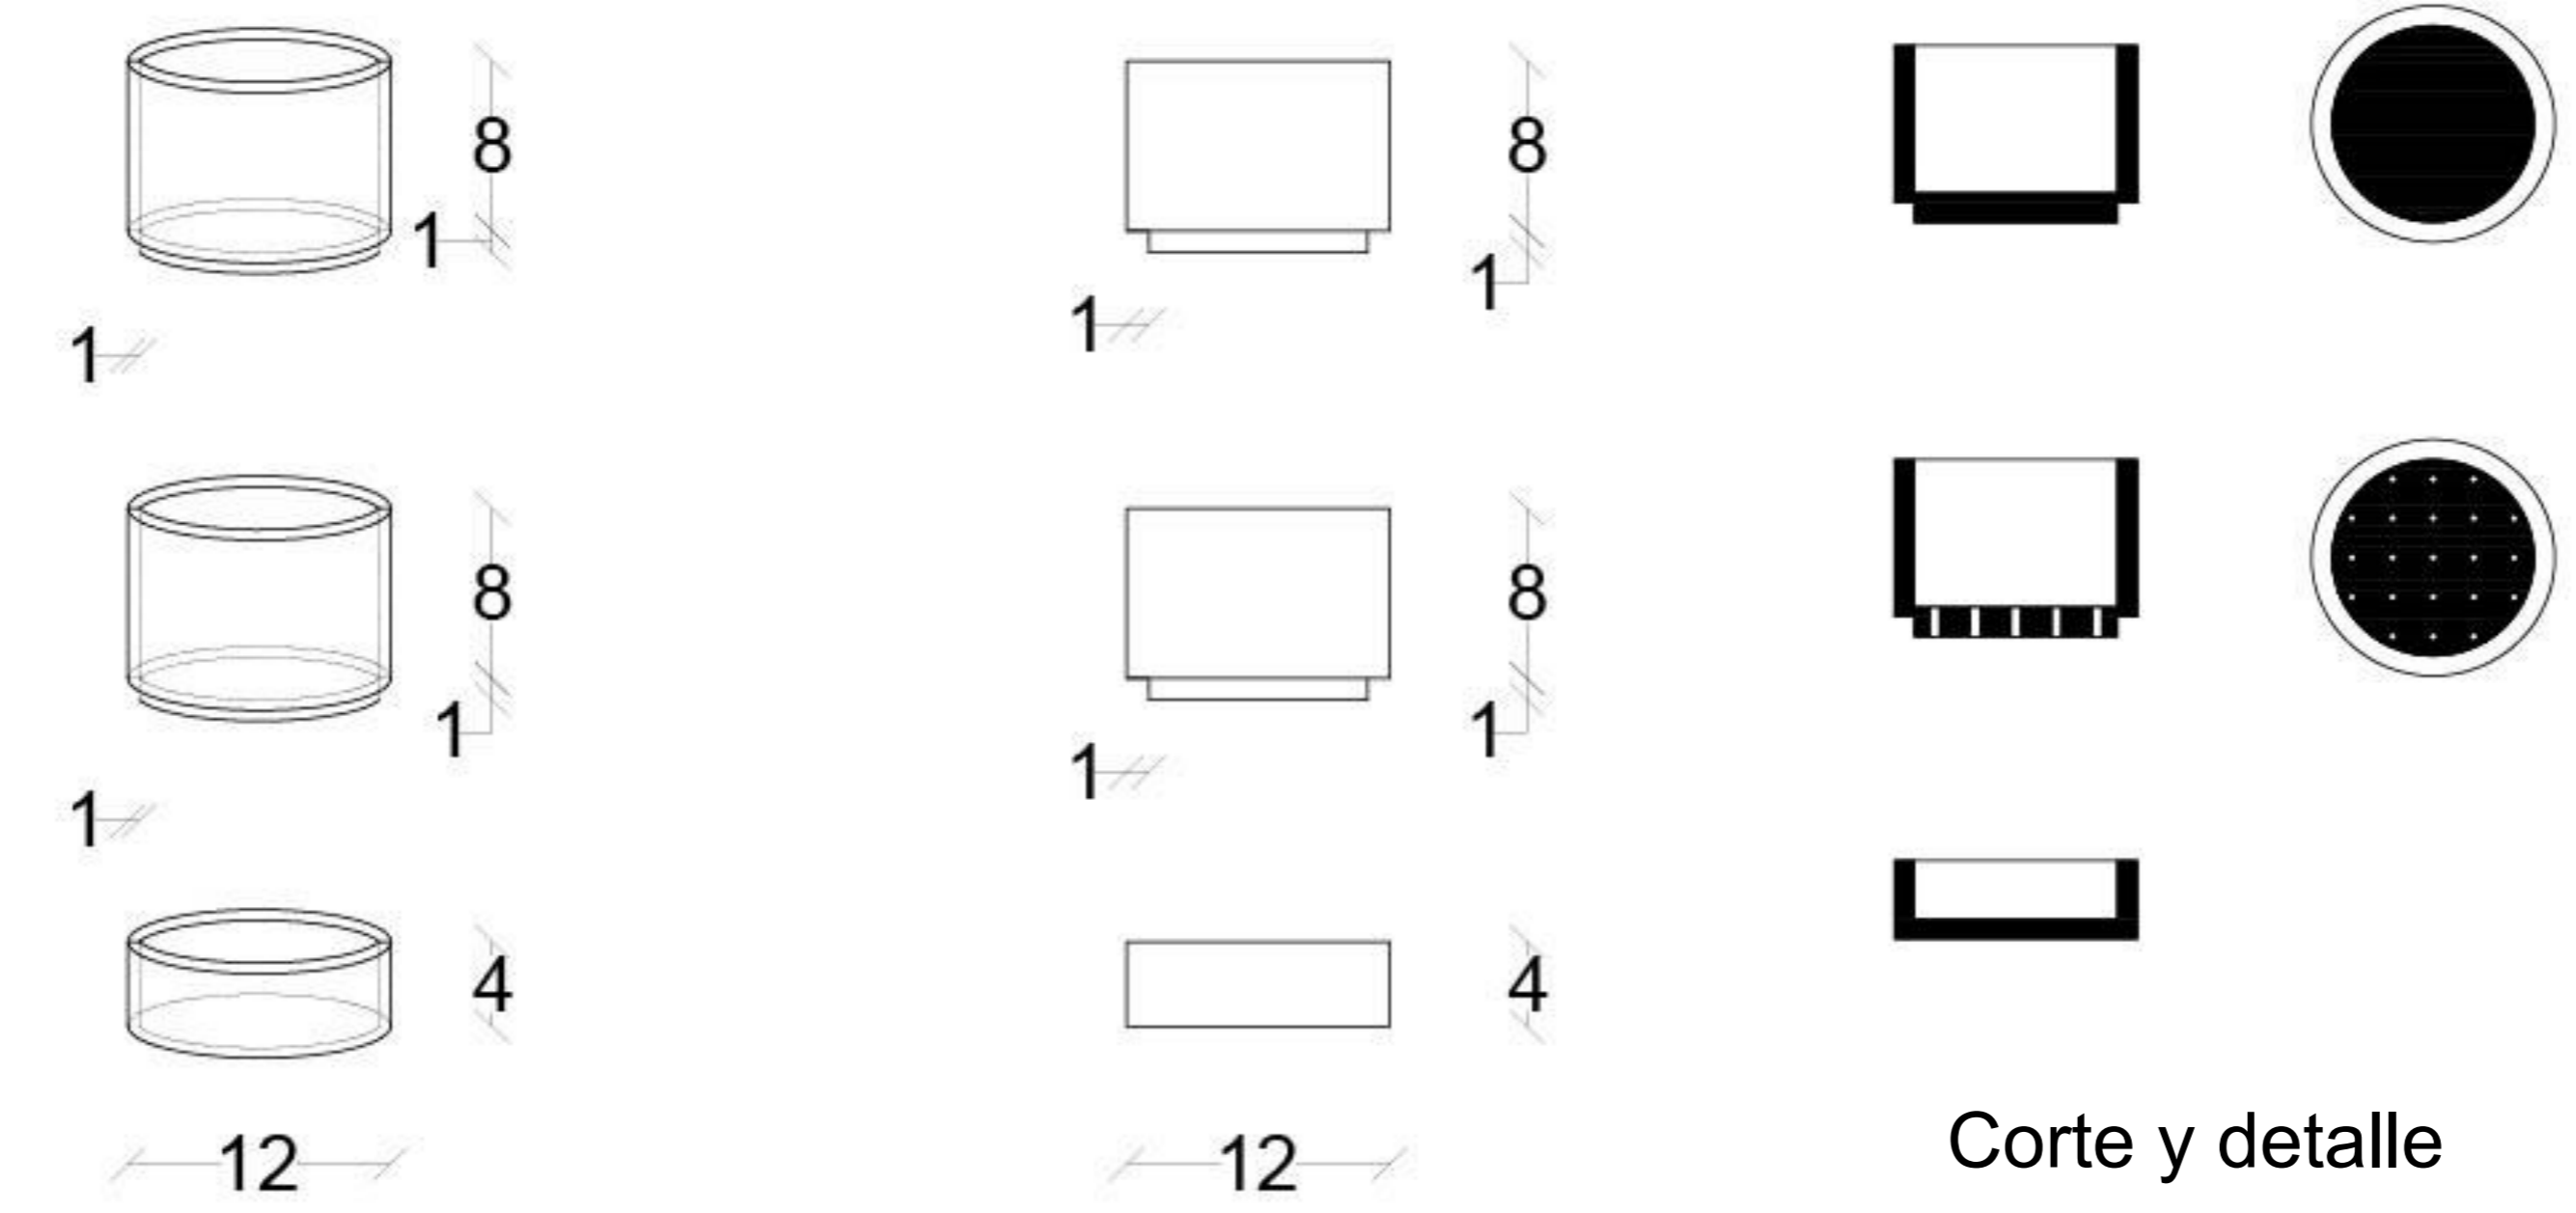

## DETALLES DEL MATERIAL

Rollizo polín impregnado  
 Dimensiones: 4" a 5" x 2,44 mts  
 Peso: 12 kg.  
 Material: Pino Radiata seco impregnado  
 Color: Natural pino impregnado

Madera de pino tipo polín, dimensionado, seco e impregnado de la mejor calidad.  
 Es una madera con tratamiento, firme, estable, entrega seguridad y durabilidad, con una duración de 20 años, aproximadamente.  
 Además, cada macetero contará con una capa de protector de madera.

Cada compartimiento se ahueca dejando un contorno de 1,5 cm y una base de 1,5 cm.  
 El primer y segundo nivel llevan un sacado en la base para ensamblarlo con el nivel inferior.  
 A la base del nivel de la vermicompostera (2do nivel) se le hacen orificios para permitir el flujo de líquidos hacia el último nivel.

Sobranate para margen de cortes

División de 22 cm aprox. para cada macetero

División en compartimentos

Perspectiva

Elevación

Corte y detalle