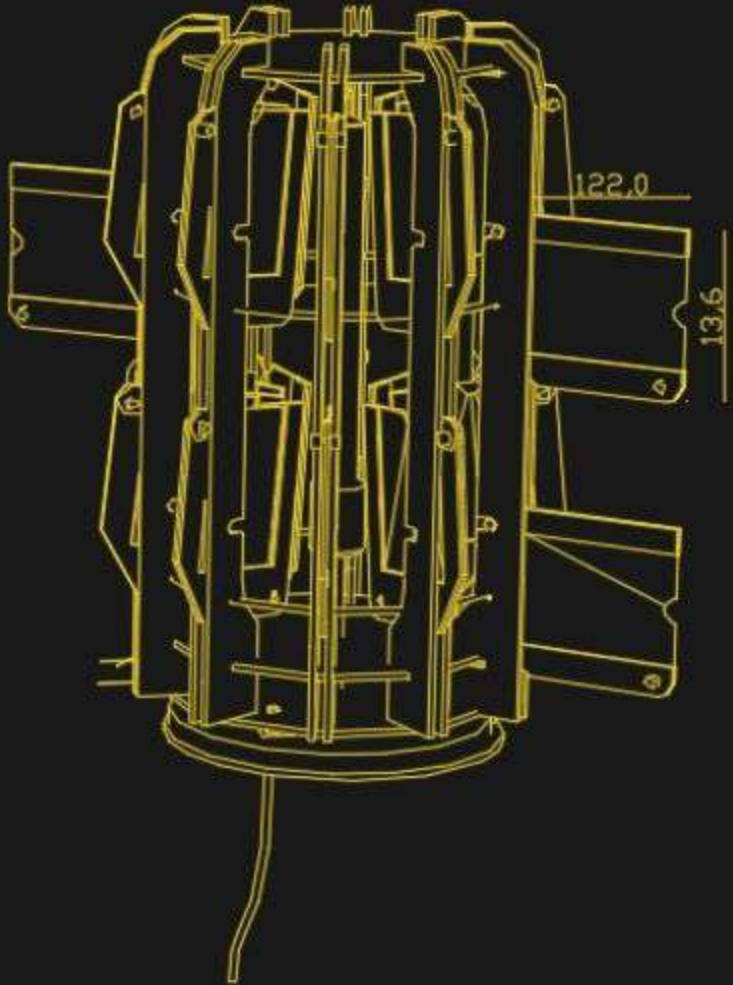

VISTAS

SUPERIOR

LATERAL

PRINCIPAL

VISTA EXPLOSIVA

PARTES DEL TÓTEM

Lateral

Tarjeta

Bolsillo de mica

Base

Alambre de acero.

MATERIALIDAD

Fabricado en su totalidad de Raulí cepillado de,5mm, 3mm y 15mm recubierto con aceite de linaza, lo que da una textura suave tanto visual como al tacto, proporcionando un brillo perfecto, además de resaltar el color rojizo característico de la madera.