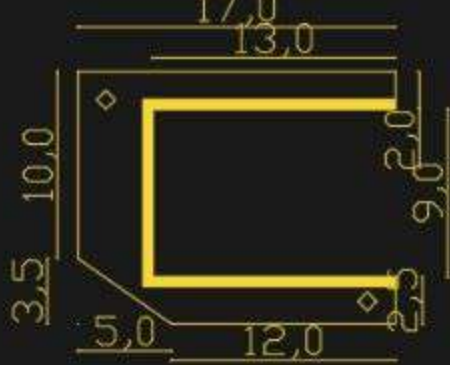

VISTAS

SUPERIOR

LATERAL

PRINCIPAL

VISTA EXPLOSIVA

PARTES DEL TÓTEM

Lateral

Tarjeta

Bolsillo de mica

Base

Alambre de acero.

MATERIALIDAD

Fabricado en su totalidad de Raulí cepillado de,5mm, 3mm y 15mm recubierto con aceite de linaza, lo que da una textura suave tanto visual como al tacto, proporcionando un brillo perfecto, además de resaltar el color rojizo característico de la madera.