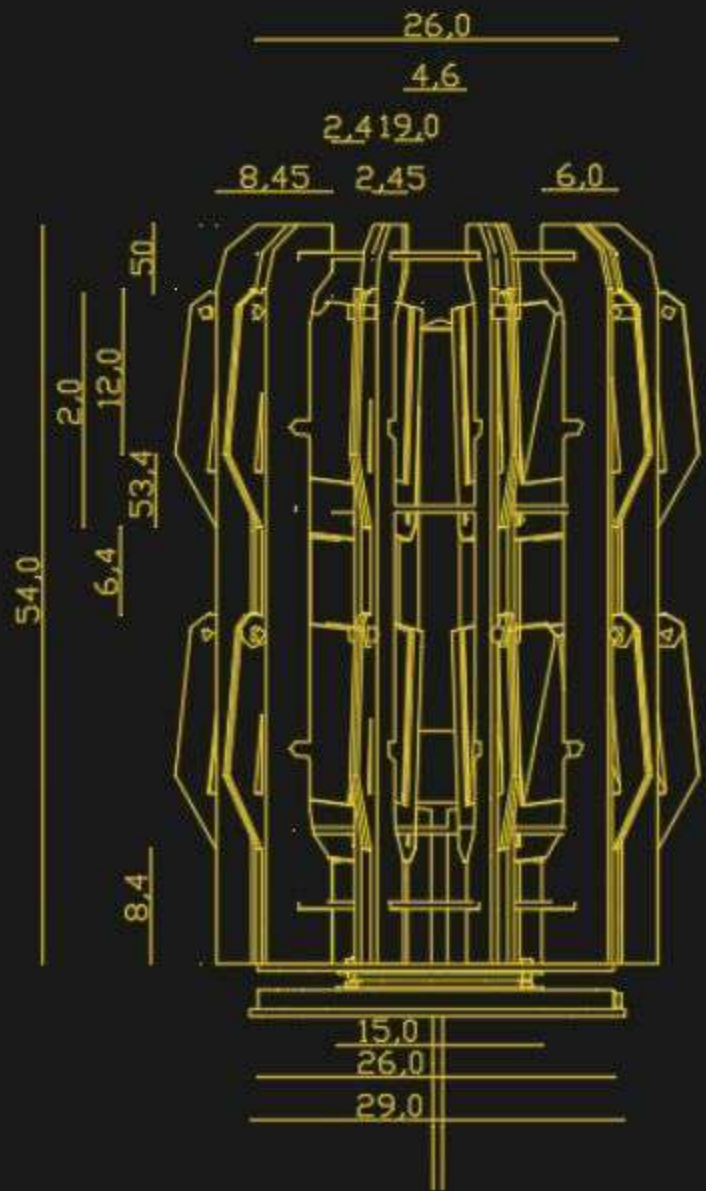

VISTAS

SUPERIOR

LATERAL

PRINCIPAL

VISTA EXPLOSIVA

PARTES DEL TÓTEM

Lateral

Tarjeta

Bolsillo de mica

Base

Alambre de acero.

MATERIALIDAD

Fabricado en su totalidad de Raulí cepillado de,5mm, 3mm y 15mm recubierto con aceite de linaza, lo que da una textura suave tanto visual como al tacto, proporcionando un brillo perfecto, además de resaltar el color rojizo característico de la madera.