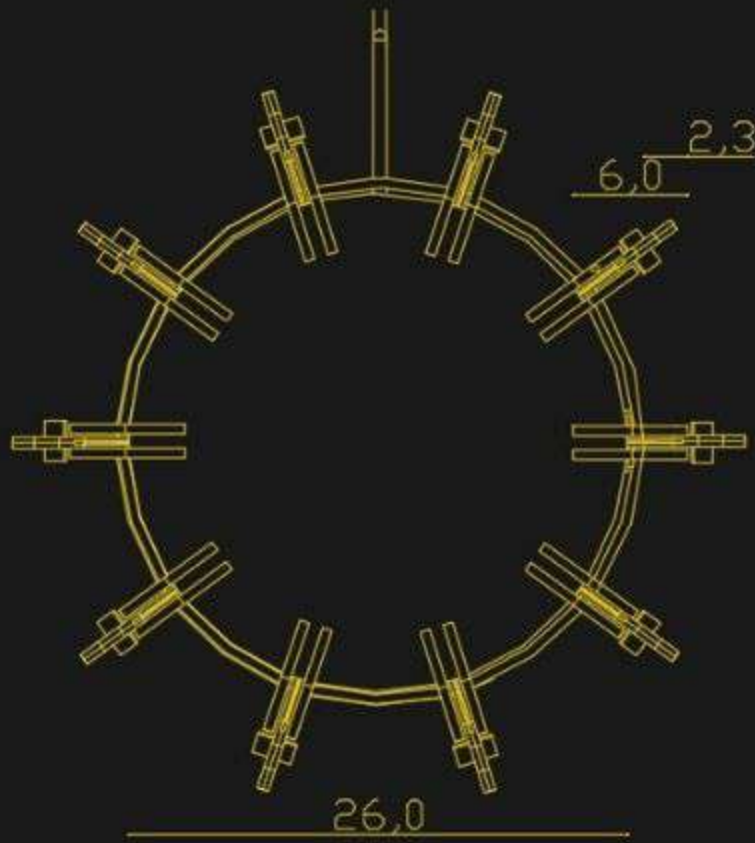

VISTAS

SUPERIOR

LATERAL

PRINCIPAL

VISTA EXPLOSIVA

PARTES DEL TÓTEM

Lateral

Tarjeta

Bolsillo de mica

Base

Alambre de acero.

MATERIALIDAD

Fabricado en su totalidad de Raulí cepillado de,5mm, 3mm y 15mm recubierto con aceite de linaza, lo que da una textura suave tanto visual como al tacto, proporcionando un brillo perfecto, además de resaltar el color rojizo característico de la madera.