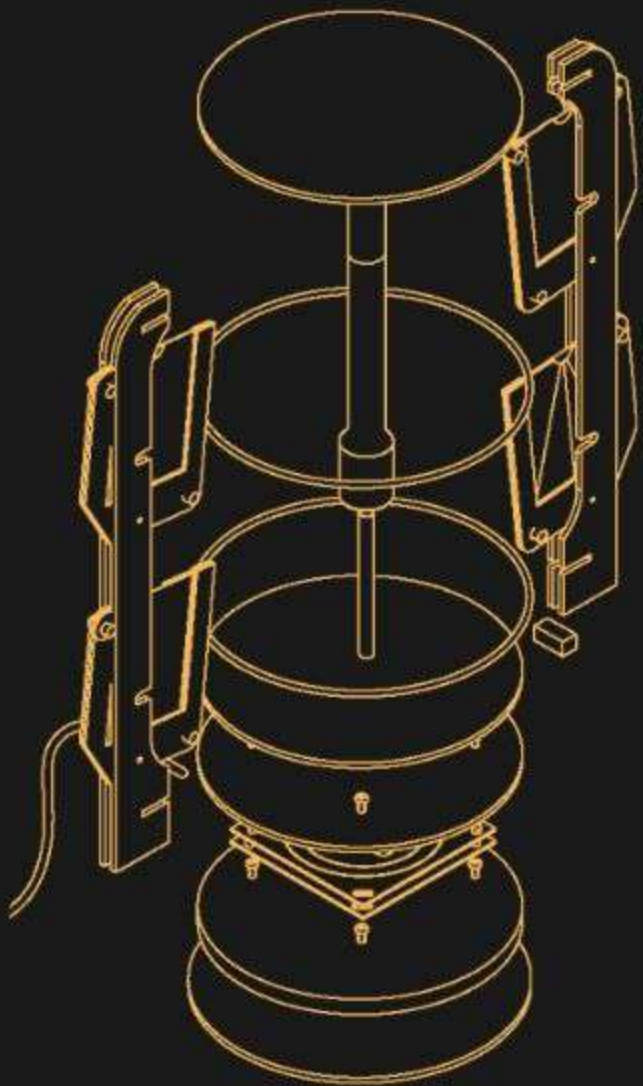

VISTAS

SUPERIOR

LATERAL

PRINCIPAL

VISTA EXPLOSIVA

PARTES DEL TÓTEM

Lateral

Tarjeta

Bolsillo de mica

Base

Alambre de acero.

MATERIALIDAD

Fabricado en su totalidad de Raulí cepillado de,5mm, 3mm y 15mm recubierto con aceite de linaza, lo que da una textura suave tanto visual como al tacto, proporcionando un brillo perfecto, además de resaltar el color rojizo característico de la madera.