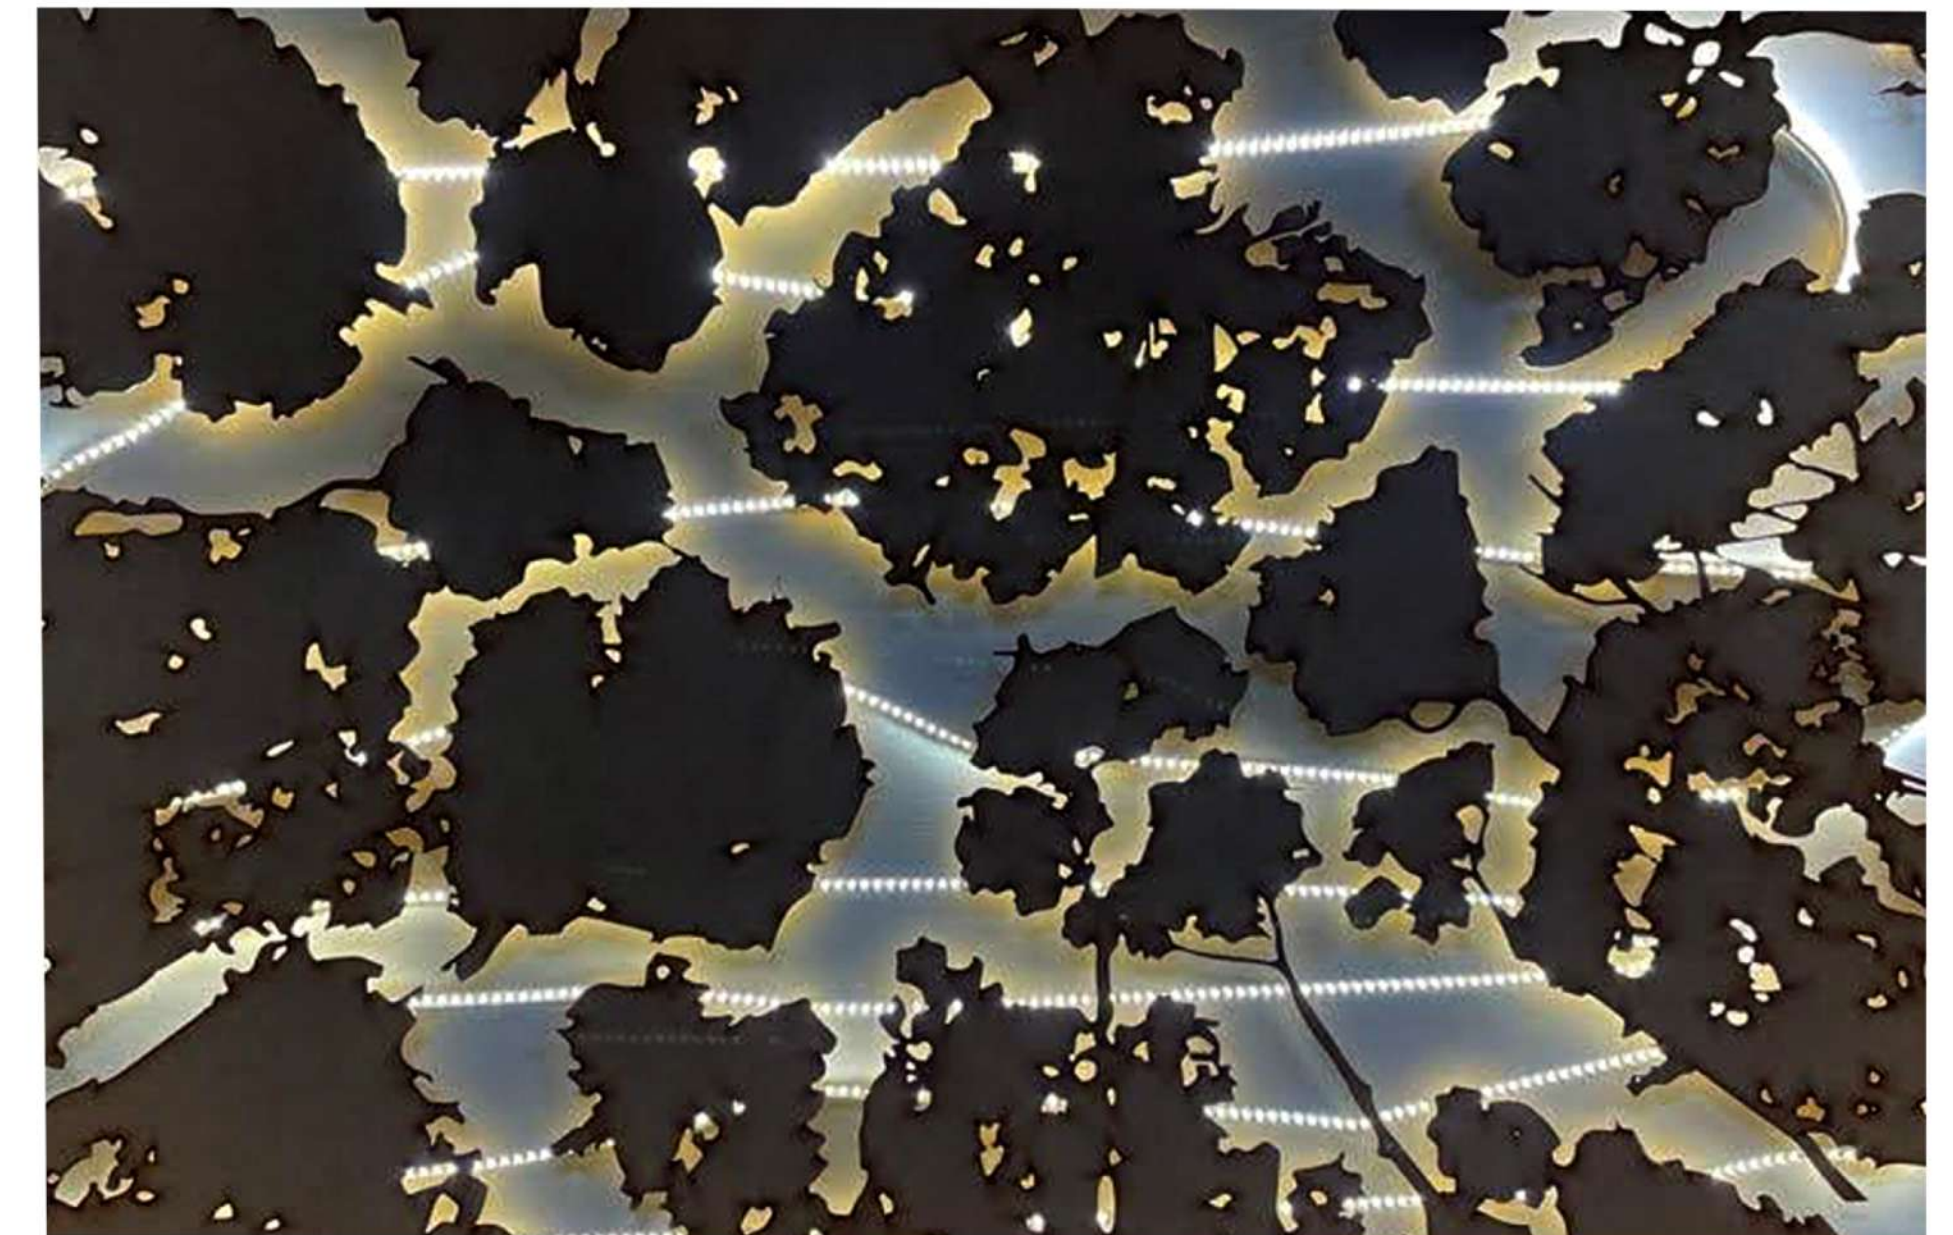

Fotos: Comunidad Peumayen, Quilpué