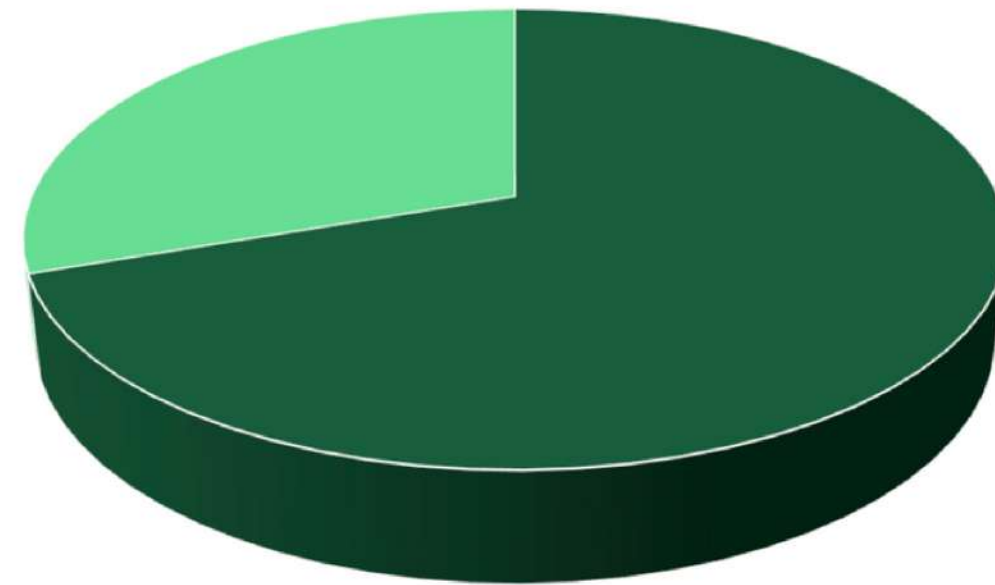

Keule

Keule es un revestimiento lumínico que busca entregar una alternativa versátil y emocional a los hogares que cuentan con pocas fuentes de iluminación debido al déficit habitacional.

Total de familias que habitan en campamentos en Chile

47.050
2009

81.643
2021

Total familias que habitan en campamentos 2021

70,4% Nacionales
30,6% Migrantes

Fuente: Migración en Chile- Servicio jesuita a migrantes

Esta crisis golpea mayoritariamente a la población de bajo nivel socioeconómico, quienes optan por soluciones habitacionales autoconstruidas, con pocas fuentes de luz y que, generalmente, tampoco cuentan con el espacio apto para albergar a sus habitantes.