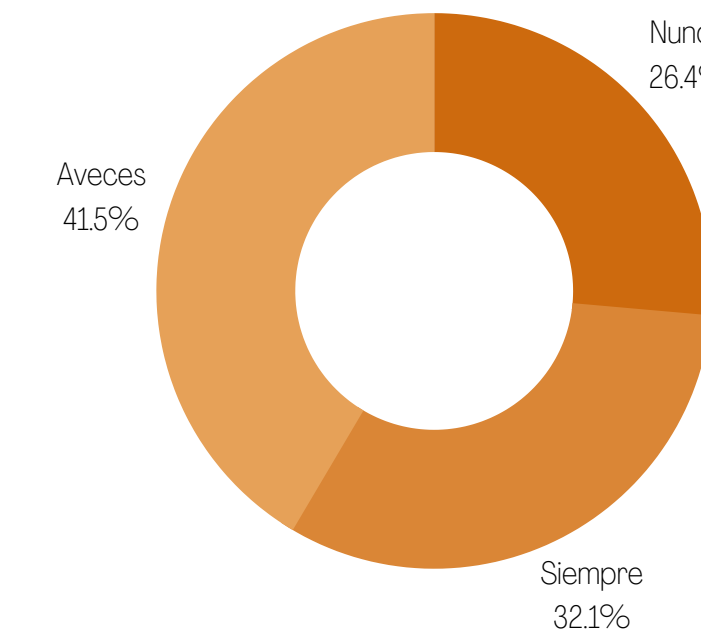

MRC

Módulos de rescate canino

Problemática e investigación

Actualmente los perros callejeros representan una problemática en Chile, ya que existe una tendencia irresponsable a abandonarlos y no esterilizarlos. Esto ha dejado una notable sobrepoblación en las calles. Por esto realizamos una encuesta que arrojó los siguientes datos.

Podemos concluir que a pesar que la mayoría considera un problema a los perros callejeros, no están dispuestos a invertir tiempo o dinero para combatir esta problemática.

¿Qué tan seguido ves a perros callejeros en tu barrio?

Otro resultado que arrojó la encuesta fue el poco interés que existe para esterilizar a los perros por el costo monetario, además de las limitaciones a la hora de adoptar, ya sea por tiempo, espacio o dinero.