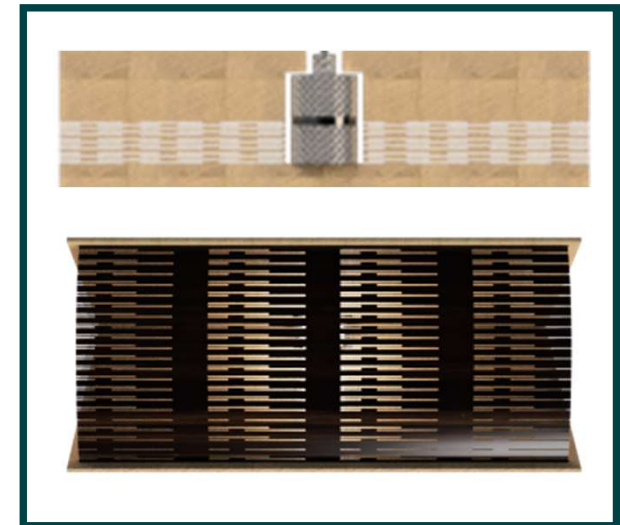

# MODERNO PLANO SMOOTHLAMP

El mundo es reducido, el hogar es reducido; los productos evolucionan para usar inmediatamente, sin problemas de transporte y dejar a un lado las grandes cajas apiladas; **SMOOTHLAMP** es una lampara que puedes usar su paquete de transporte para decorar tu espacio interior ideal.

ESPACIO  
REDUCIDO

KERF BENDING