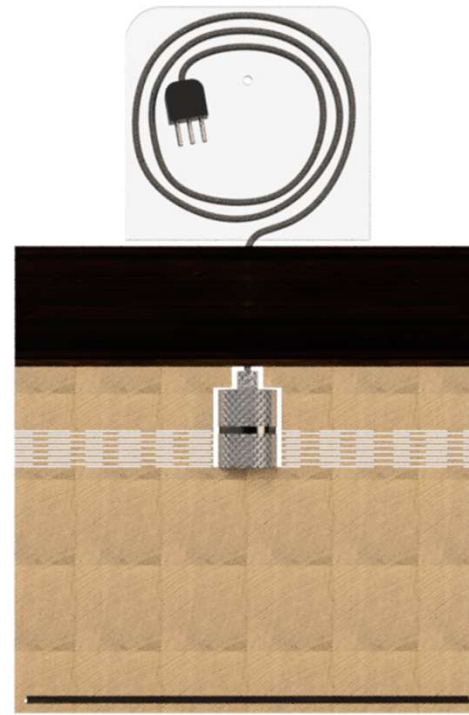

# MODERNO PLANO SMOOTHLAMP

El mundo es reducido, el hogar es reducido; los productos evolucionan para usar inmediatamente, sin problemas de transporte y dejar a un lado las grandes cajas apiladas; **SMOOTHLAMP** es una lampara que puedes usar su paquete de transporte para decorar tu espacio interior ideal.

ESPACIO  
REDUCIDO

KERF BENDING