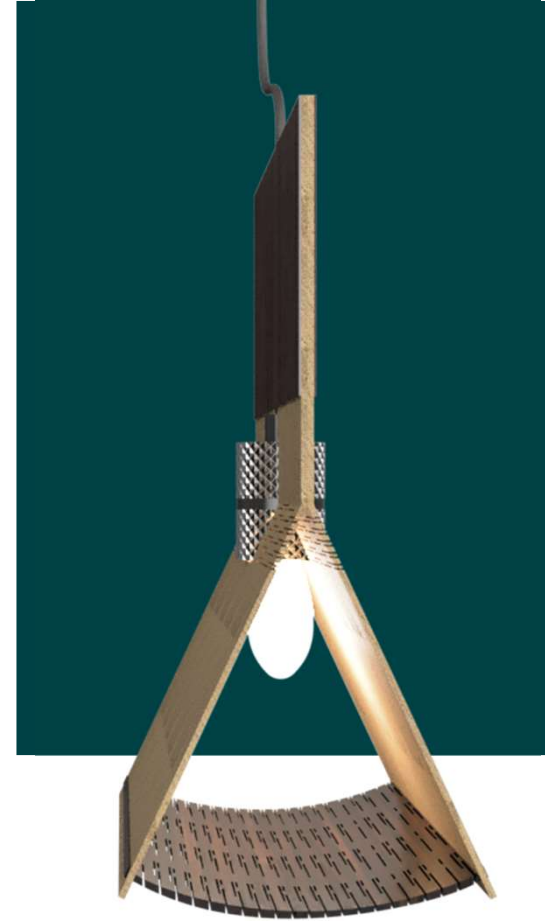

# MODERNO PLANO SMOOTHLAMP

El mundo es reducido, el hogar es reducido; los productos evolucionan para usar inmediatamente, sin problemas de transporte y dejar a un lado las grandes cajas apiladas; **SMOOTHLAMP** es una lampara que puedes usar su paquete de transporte para decorar tu espacio interior ideal.

ESPACIO  
REDUCIDO

KERF BENDING