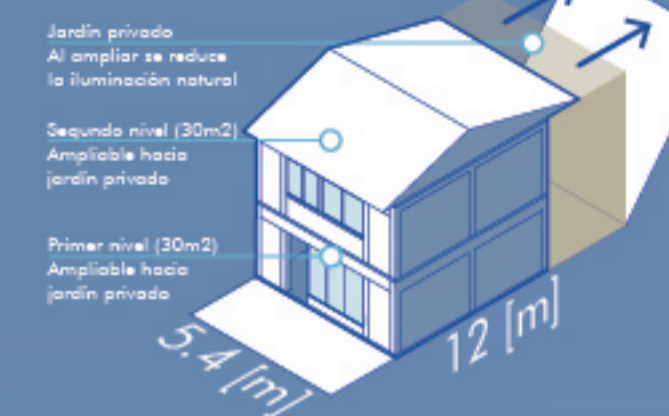

Conjunto Habitacional Mirador Lecheros

En la región de Valparaíso el crecimiento poblacional ha dado lugar a la densificación mediante la creación de ciudades satélite. Sin embargo, dicho modo de habitar solo responde a la necesidad habitacional, dejando de lado el acceso a servicios propios de un centro urbano. Con el objetivo de proponer soluciones habitacionales en el pericentro de Valparaíso, se escoge como caso de estudio la población Lecheros, emplazada en el cerro del mismo nombre. Una de sus principales características, además de su **excelente conectividad y proximidad a servicios**, es que tiene una **vista privilegiada** a la bahía de Barón, producto de la alta pendiente del lugar.

El Conjunto Habitacional Mirador Lecheros, posee como propósito incorporar un **mirador multiescalar** en el cerro Lecheros, el cual hace uso del **aterrazamiento** como estrategia para habitar y densificar la alta pendiente, aprovechando las diferencias de altura para generar **instancias de observación públicas y privadas**, priorizando su carácter peatonal a través de **ejes de activación comercial** para emprendimientos de la comunidad.

CONJUNTO UNIFAMILIAR

Tipología base. Las posibles irregulares complican el habitar de la vivienda.

60m² construidos

MICRO-RADICACIÓN

Tipología adosada que da cabida a ampliaciones controladas y emprendimientos. Permite asociación, creando conjuntos interconectados.