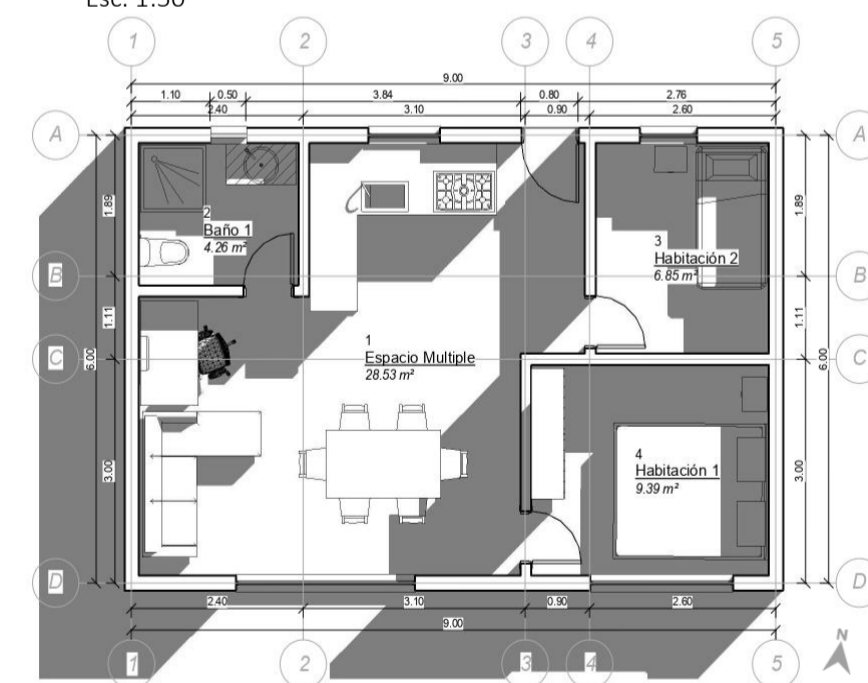

VISTA CONJUNTO

VISTA PASILLO MIRADOR

VISTA PATIOS INTERIORES

VISTA HUERTOS COMUNITARIOS

PLANTA TIPOLOGÍA A
Esc. 1:50

PLANTA TIPOLOGÍA B
Esc. 1:50

PLANTA TIPOLOGÍA C
Esc. 1:50

ISOMÉTRICA EXPLOTADA

VISTA INTERIOR DEPTO. A

VISTA INTERIOR DEPTO. B

VISTA INTERIOR DEPTO. C

LAMINA 2 - ARQ3207