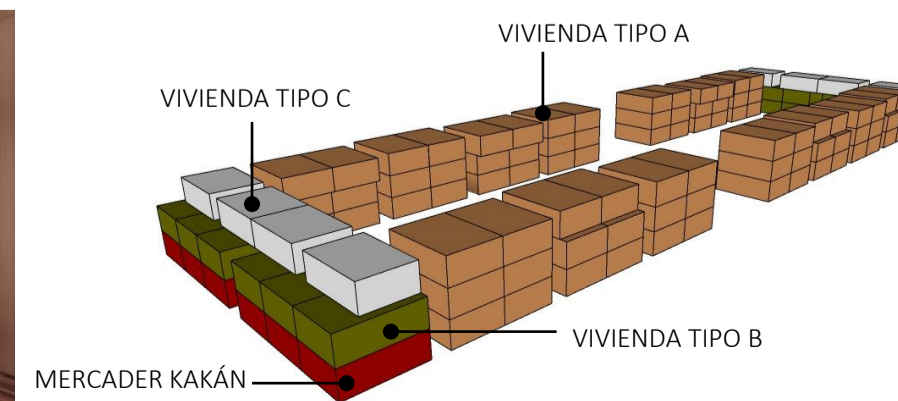

VISTA CONJUNTO

VISTA PASILLO MIRADOR

VISTA PATIOS INTERIORES

VISTA HUERTOS COMUNITARIOS

PLANTA TIPOLOGÍA A
Esc. 1:50

PLANTA TIPOLOGÍA B
Esc. 1:50

PLANTA TIPOLOGÍA C
Esc. 1:50

ISOMÉTRICA EXPLOTADA

VISTA INTERIOR DEPTO. A

VISTA INTERIOR DEPTO. B

VISTA INTERIOR DEPTO. C

LAMINA 2 - ARQ3207