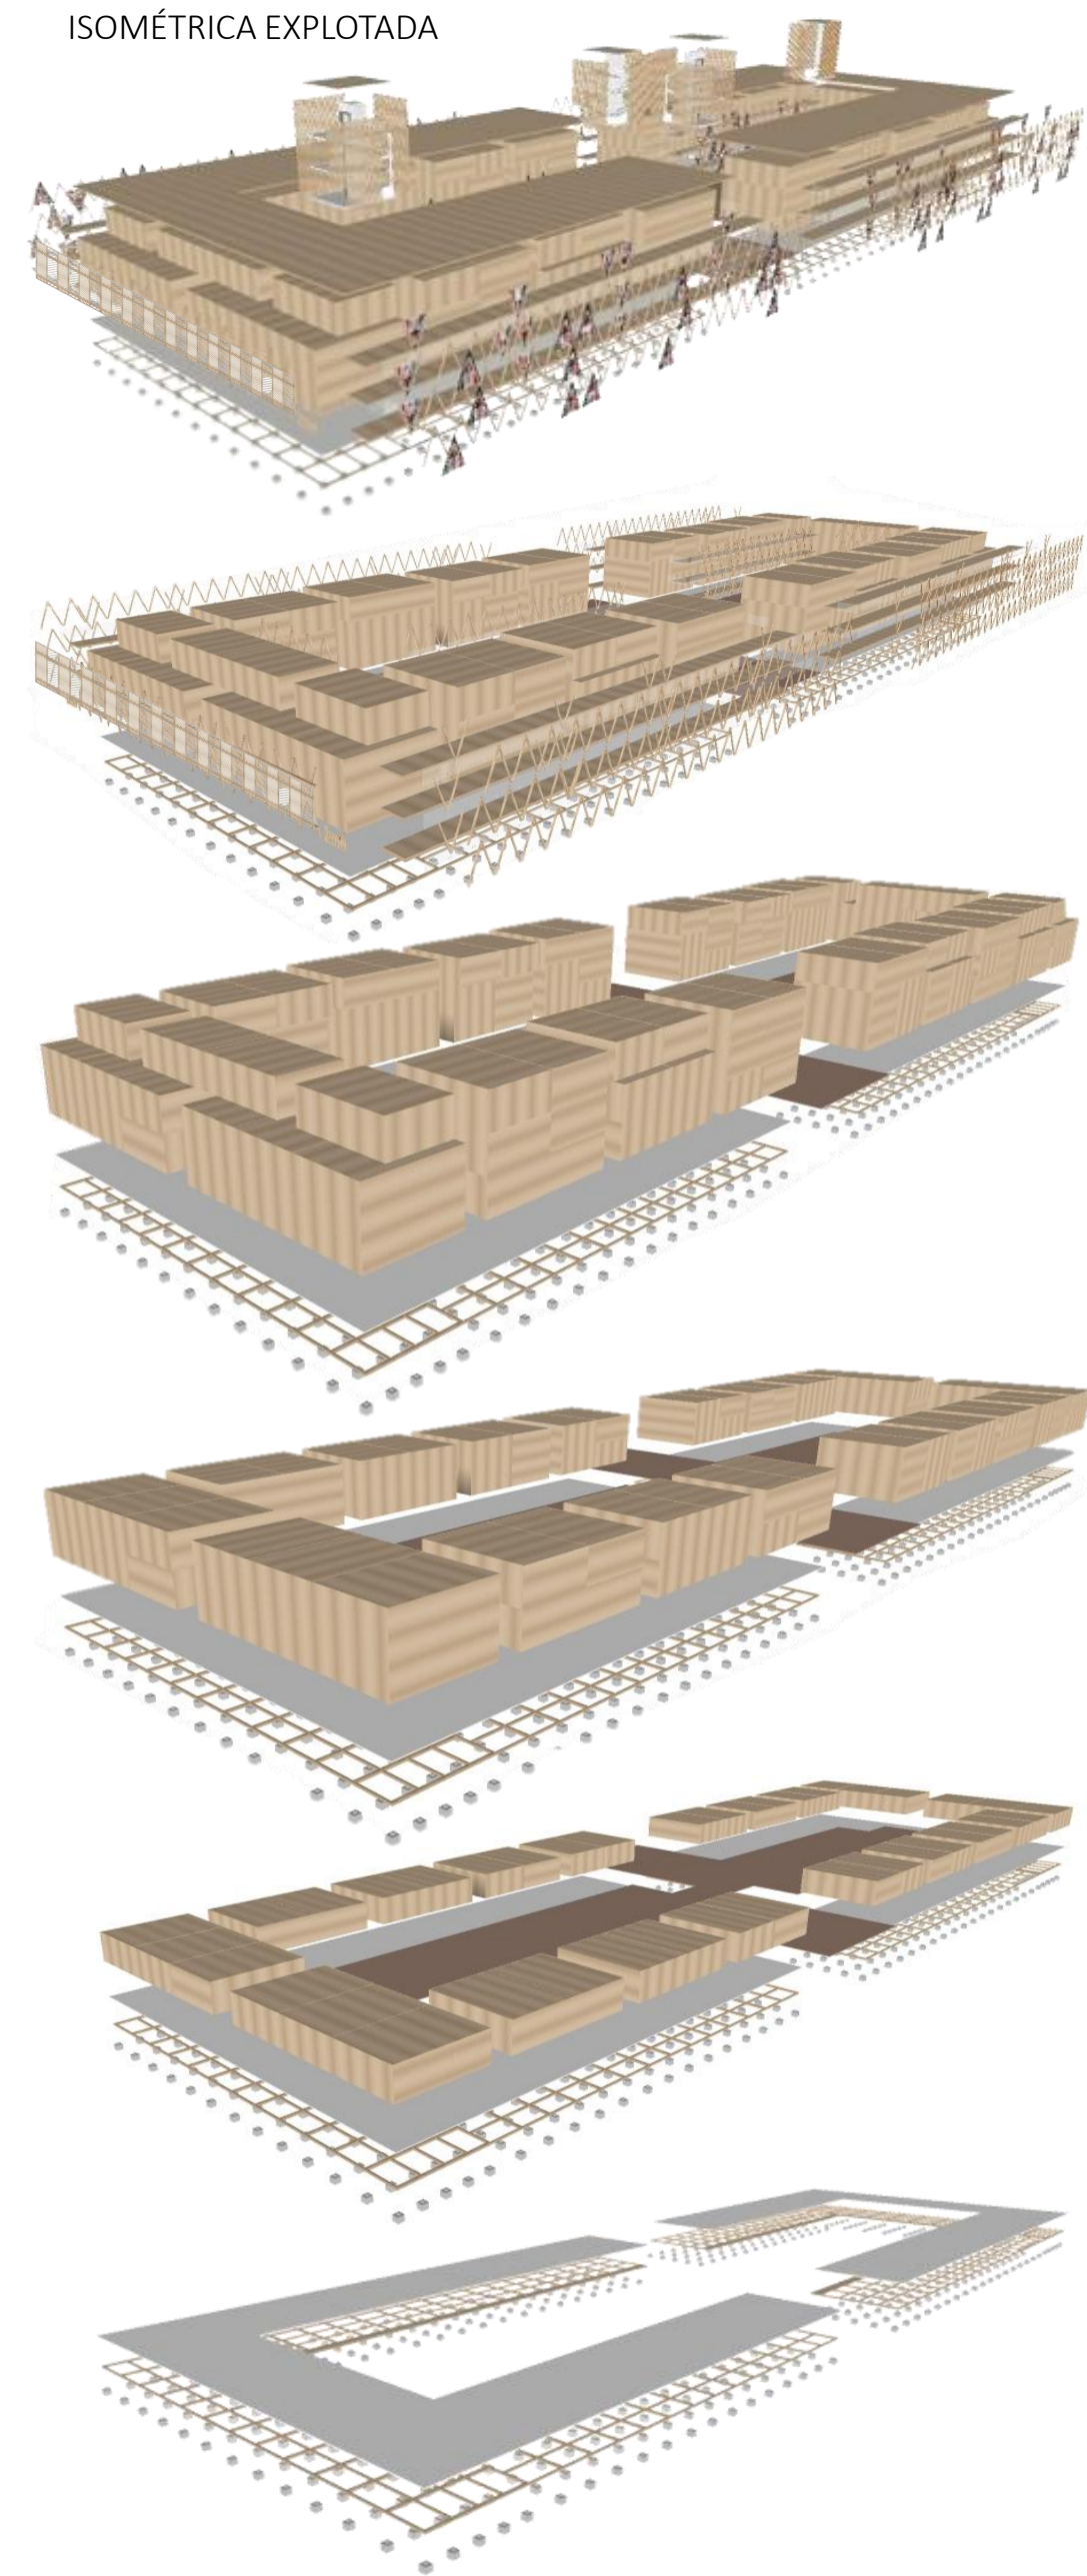

VISTA CONJUNTO

VISTA PASILLO MIRADOR

VISTA PATIOS INTERIORES

VISTA HUERTOS COMUNITARIOS

PLANTA TIPOLOGÍA A
Esc. 1:50

PLANTA TIPOLOGÍA B
Esc. 1:50

PLANTA TIPOLOGÍA C
Esc. 1:50

ISOMÉTRICA EXPLOTADA

VISTA INTERIOR DEPTO. A

VISTA INTERIOR DEPTO. B

VISTA INTERIOR DEPTO. C

LAMINA 2 - ARQ3207