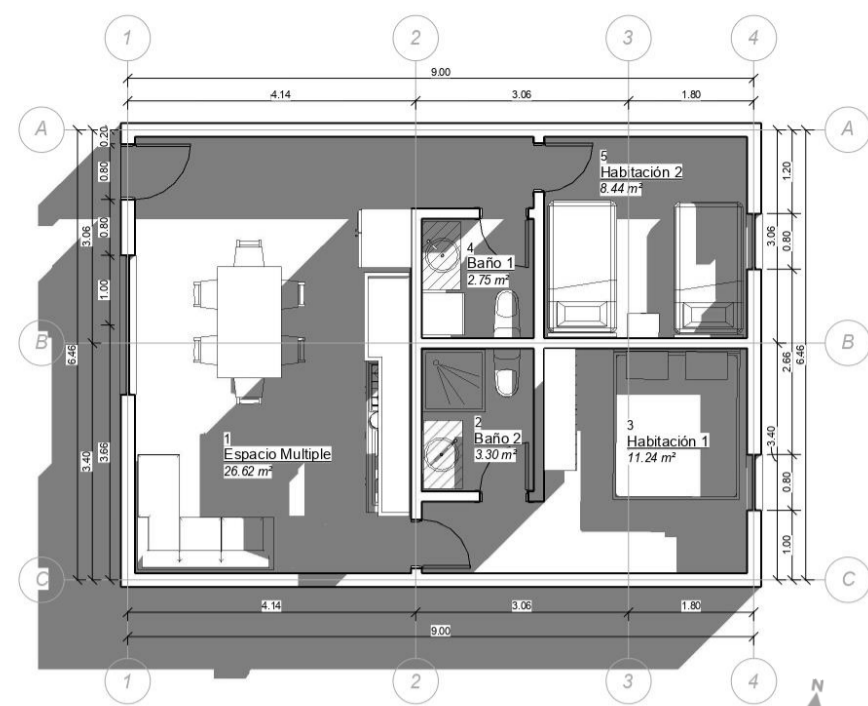

VISTA CONJUNTO

VISTA PASILLO MIRADOR

VISTA PATIOS INTERIORES

VISTA HUERTOS COMUNITARIOS

PLANTA TIPOLOGÍA A
Esc. 1:50

PLANTA TIPOLOGÍA B
Esc. 1:50

PLANTA TIPOLOGÍA C
Esc. 1:50

ISOMÉTRICA EXPLOTADA

VISTA INTERIOR DEPTO. A

VISTA INTERIOR DEPTO. B

VISTA INTERIOR DEPTO. C

LAMINA 2 - ARQ3207