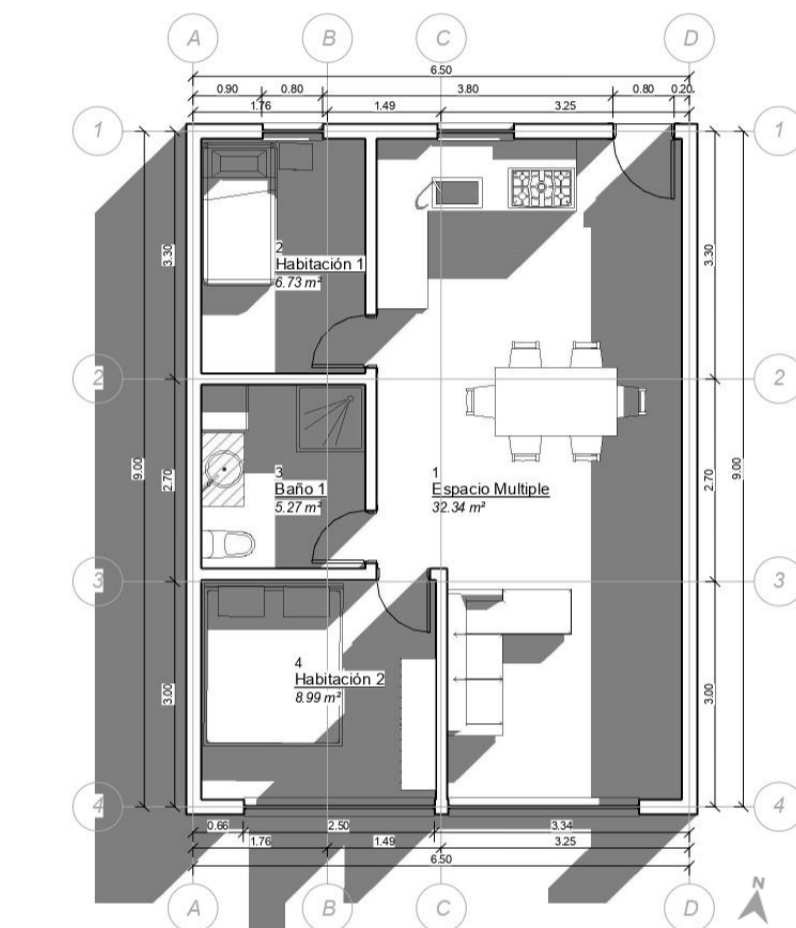

VISTA CONJUNTO

VISTA PASILLO MIRADOR

VISTA PATIOS INTERIORES

VISTA HUERTOS COMUNITARIOS

PLANTA TIPOLOGÍA A
Esc. 1:50

PLANTA TIPOLOGÍA B
Esc. 1:50

PLANTA TIPOLOGÍA C
Esc. 1:50

ISOMÉTRICA EXPLOTADA

VISTA INTERIOR DEPTO. A

VISTA INTERIOR DEPTO. B

VISTA INTERIOR DEPTO. C

LAMINA 2 - ARQ3207