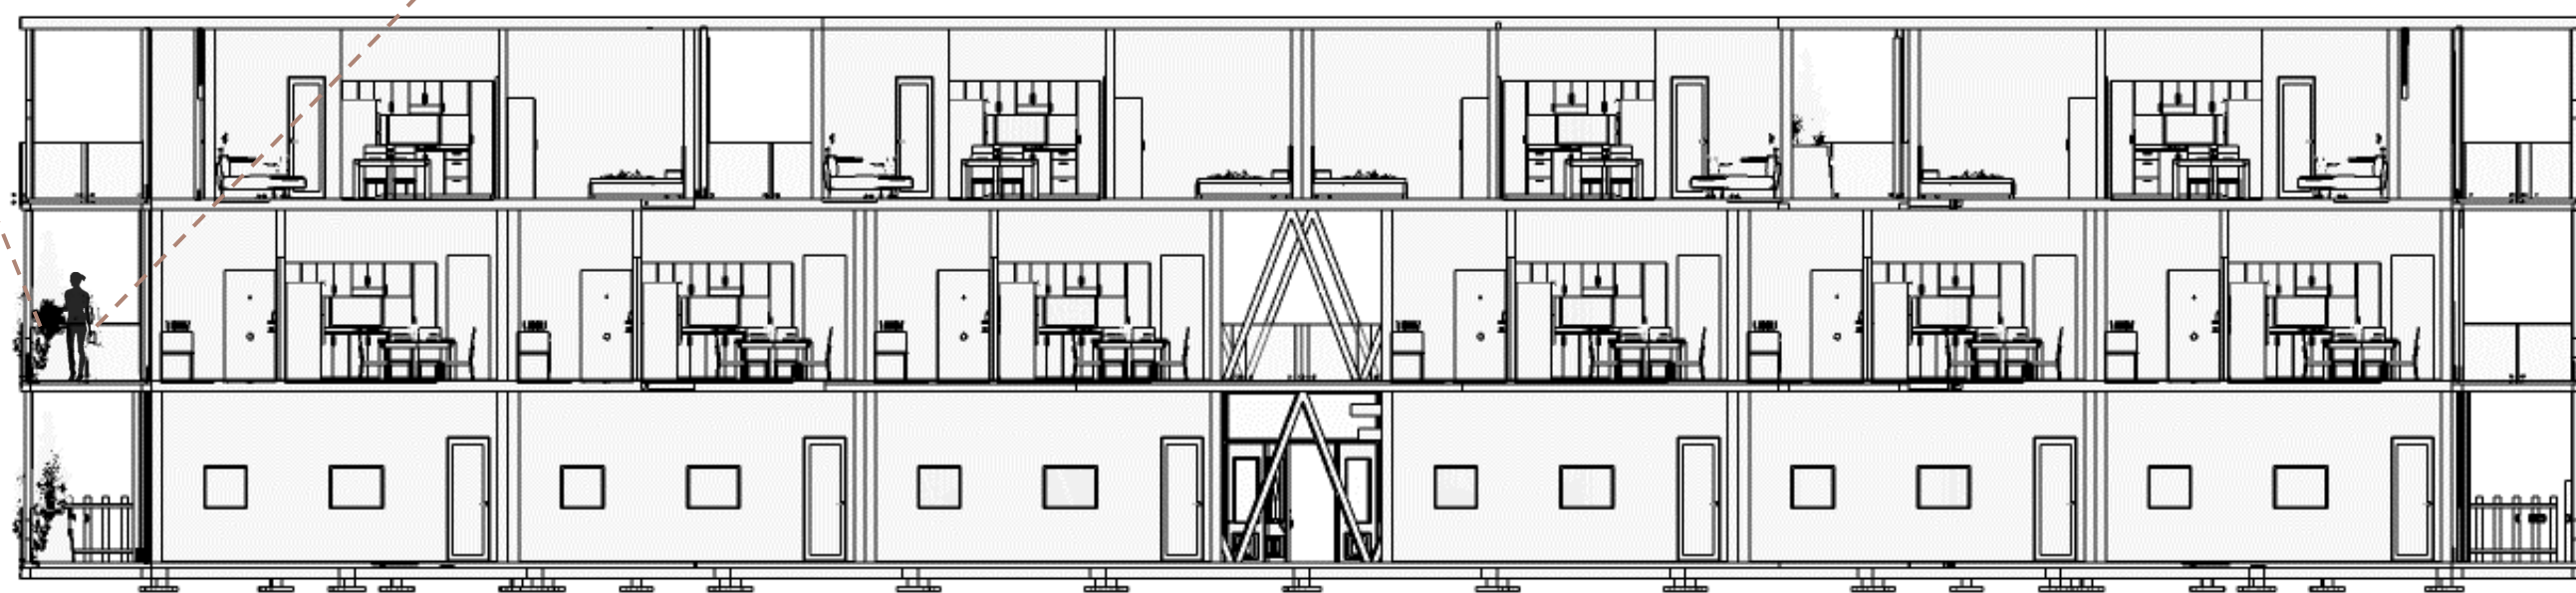

VISTA DESDE ENTRADA PRINCIPAL

VISTA DESDE PASILLO

VISTA FACHADA SUR

CORTE ESQUEMATICO
Esc. 1:50

VISTA SCREENPANEL

PRESERVACIÓN CULTURAL

El proyecto incorporará elementos arquitectónicos, de **DISEÑO URBANO** y de construcción que reflejen la identidad diaguita y contribuyan a la forma de su **PATRIMONIO CULTURAL**.

Por lo que se implementa un ScreenPanel con **GEOMETRÍA DIAGUITA**, con un diseño por medio de los **PRINCIPIOS SIMÉTRICOS** que se repiten creando patrones en Zic Zac, en donde resaltan los colores Negro, Rojo y Blanco.

En este caso la **GRECA** escalerada se refleja verticalmente para luego sufrir, como un todo, una reflexión desplazada y traslación hasta cubrir la banda. Una línea zigzag horizontal separa las unidades mínimas. Además de proporcionar sombra a través del panel, quien cuenta con **MICROPERFORADO**, para un mejor control solar.