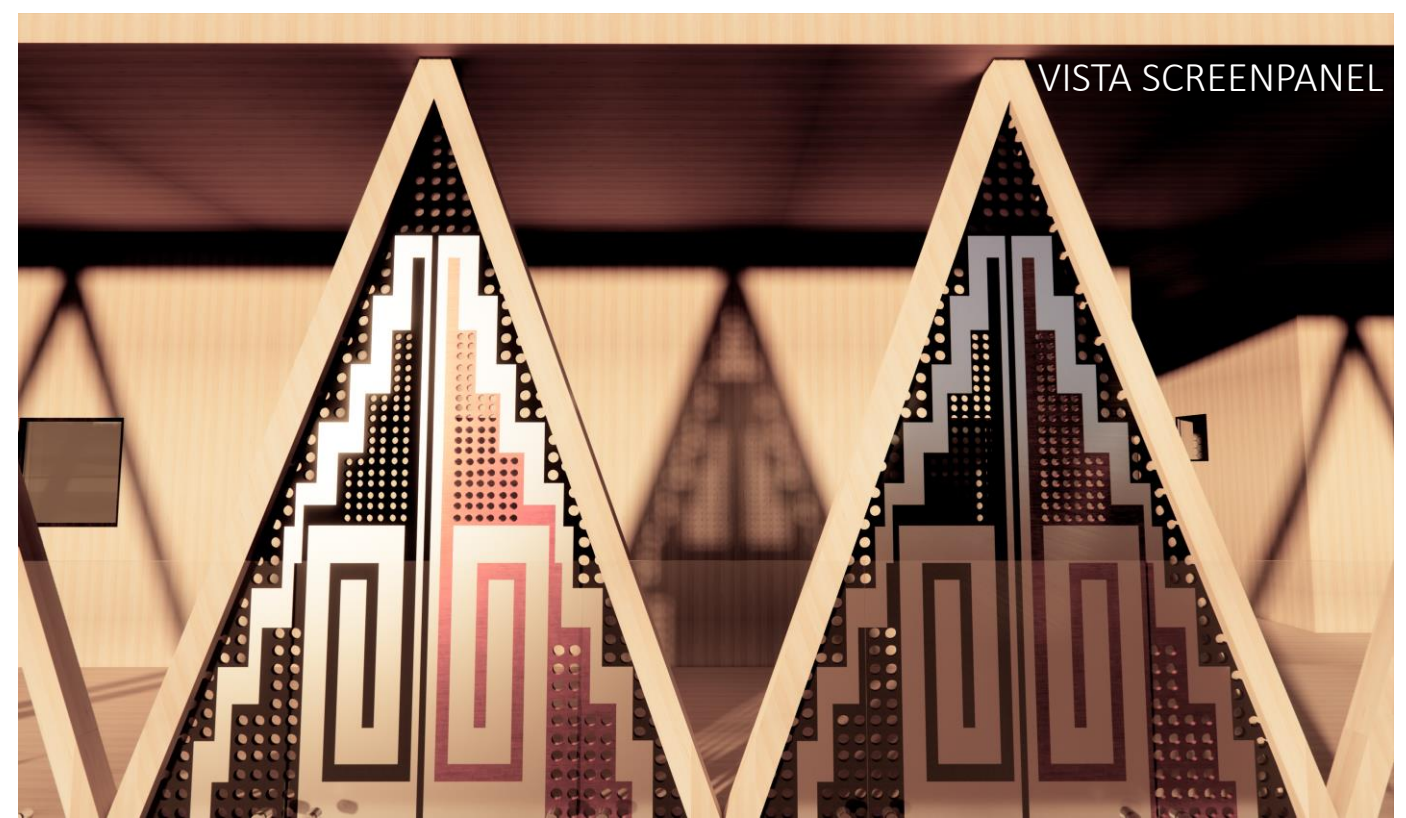

VISTA DESDE ENTRADA PRINCIPAL

VISTA DESDE PASILLO

VISTA FACHADA SUR

CORTE ESQUEMATICO
Esc. 1:50

VISTA SCREENPANEL

PRESERVACIÓN CULTURAL

El proyecto incorporará elementos arquitectónicos, de **DISEÑO URBANO** y de construcción que reflejen la identidad diaguita y contribuyan a la forma de su **PATRIMONIO CULTURAL**.

Por lo que se implementa un ScreenPanel con **GEOMETRÍA DIAGUITA**, con un diseño por medio de los **PRINCIPIOS SIMÉTRICOS** que se repiten creando patrones en Zic Zac, en donde resaltan los colores Negro, Rojo y Blanco.

En este caso la **GRECA** escalerada se refleja verticalmente para luego sufrir, como un todo, una reflexión desplazada y traslación hasta cubrir la banda. Una línea zigzag horizontal separa las unidades mínimas. Además de proporcionar sombra a través del panel, quien cuenta con **MICROPERFORADO**, para un mejor control solar.