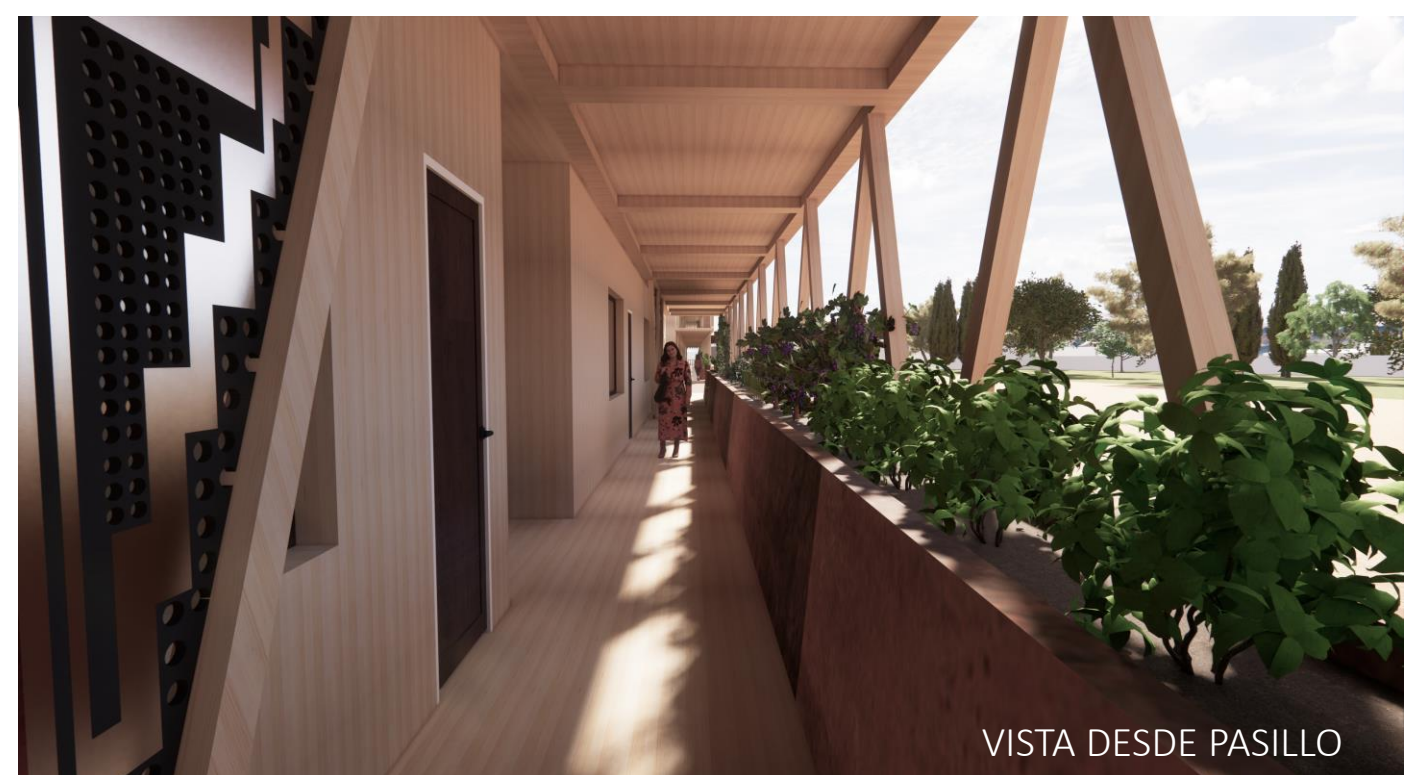

VISTA DESDE ENTRADA PRINCIPAL

VISTA DESDE PASILLO

VISTA FACHADA SUR

CORTE ESQUEMATICO
Esc. 1:50

VISTA SCREENPANEL

PRESERVACIÓN CULTURAL

El proyecto incorporará elementos arquitectónicos, de **DISEÑO URBANO** y de construcción que reflejen la identidad diaguita y contribuyan a la forma de su **PATRIMONIO CULTURAL**.

Por lo que se implementa un ScreenPanel con **GEOMETRÍA DIAGUITA**, con un diseño por medio de los **PRINCIPIOS SIMÉTRICOS** que se repiten creando patrones en Zic Zac, en donde resaltan los colores Negro, Rojo y Blanco.

En este caso la **GRECA** escalerada se refleja verticalmente para luego sufrir, como un todo, una reflexión desplazada y traslación hasta cubrir la banda. Una línea zigzag horizontal separa las unidades mínimas. Además de proporcionar sombra a través del panel, quien cuenta con **MICROPERFORADO**, para un mejor control solar.