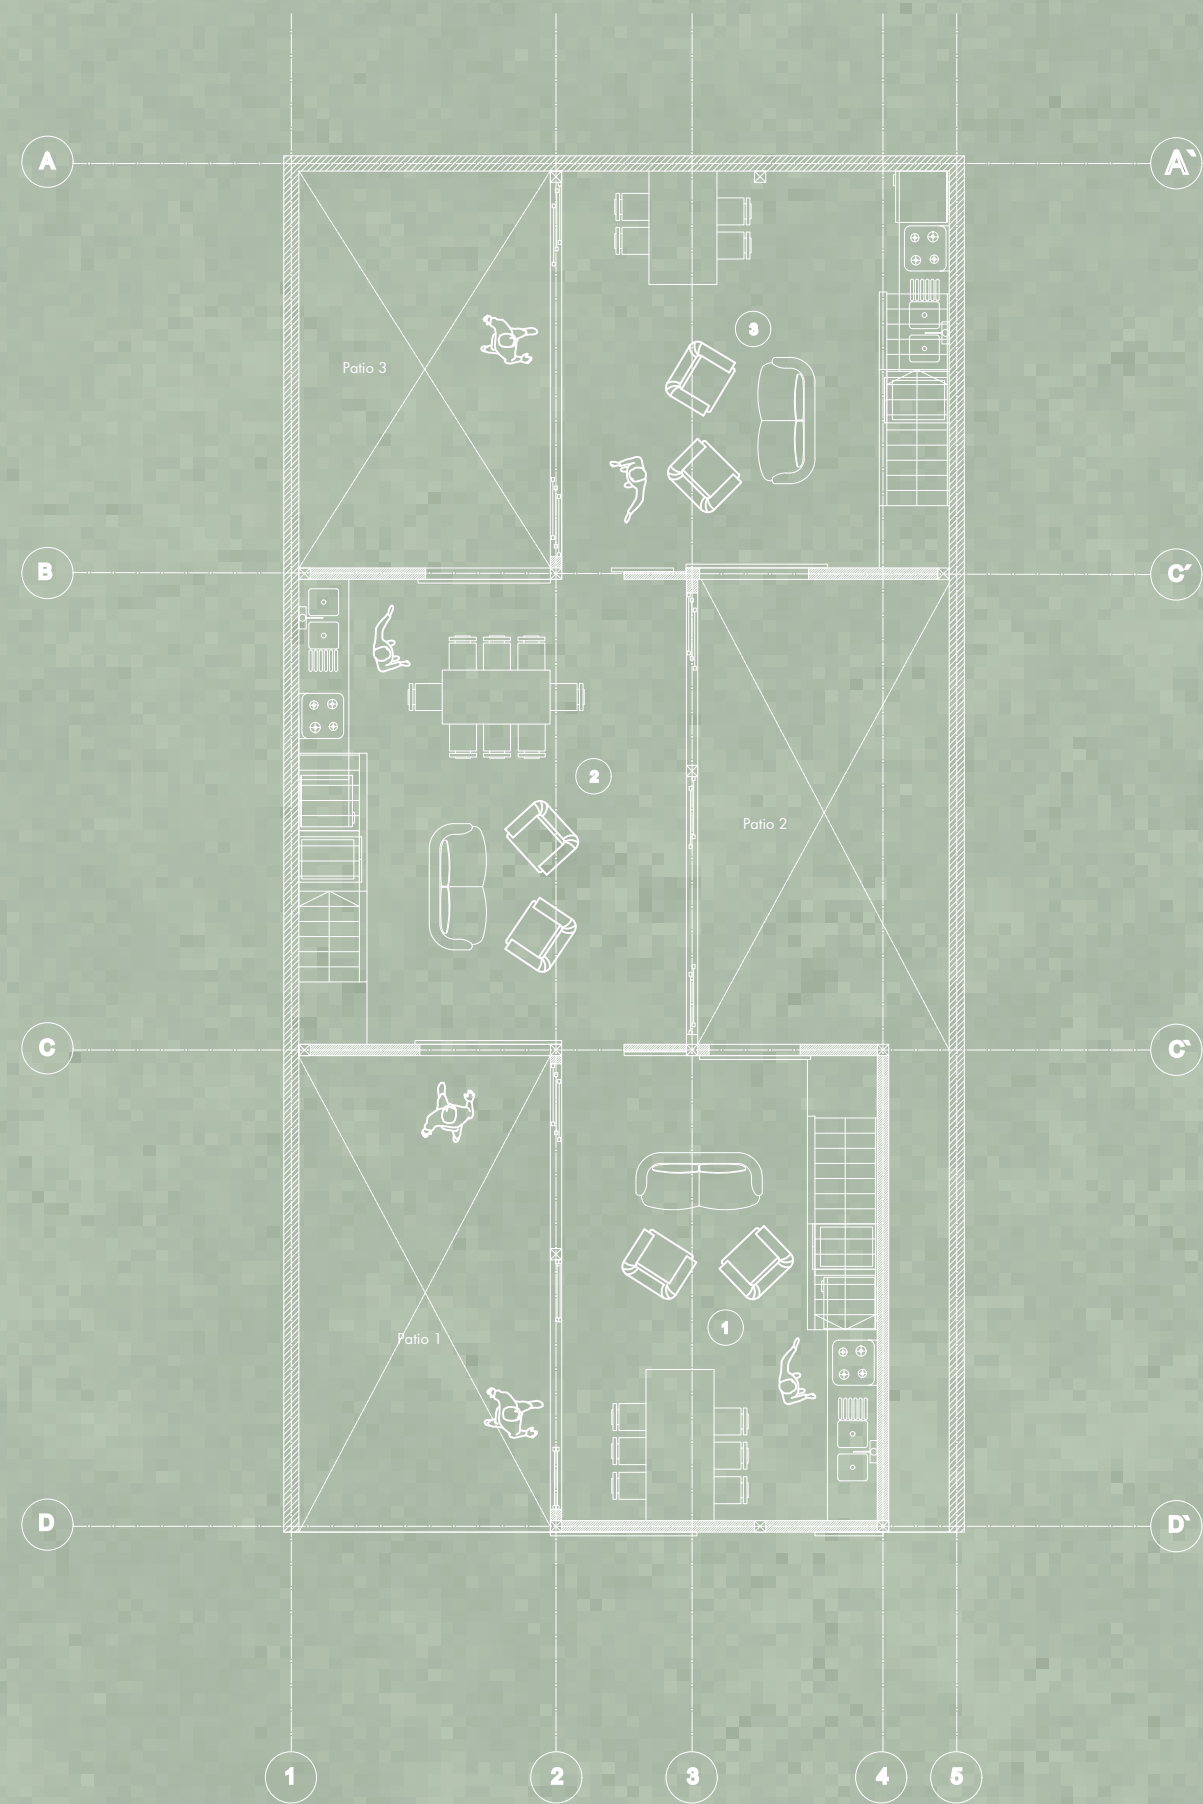

PLANTAS

Primer nivel. 90.6 m².

Segundo nivel 90.6 m².

Planta techumbre .

- Vivienda 1. 28.3 m².
1-Cocina, Living comedor. 1
2-Patio 1
- Vivienda 2 segundo nivel. 34.02 m².
1-Cocina, Living comedor. 2
2-Patios. 2
- Vivienda 3. 28.3 m². 3
1-Cocina, Living comedor.
2-Patios. 3

- Vivienda 1. 28.3 m².
1-Dormitorio 1
2-Dormitorio 2
3-Baño 1
4-Escritorio 1
- Vivienda 2. 34.02m².
1-Dormitorio matrimonial
2-Dormitorio 3
3-Dormitorio 4
4-Baño 2
5-Escritorio 2
- Vivienda 3. 28,3 m².
1-Dormitorio 5
2-Baño 3
3-Escritorio 3