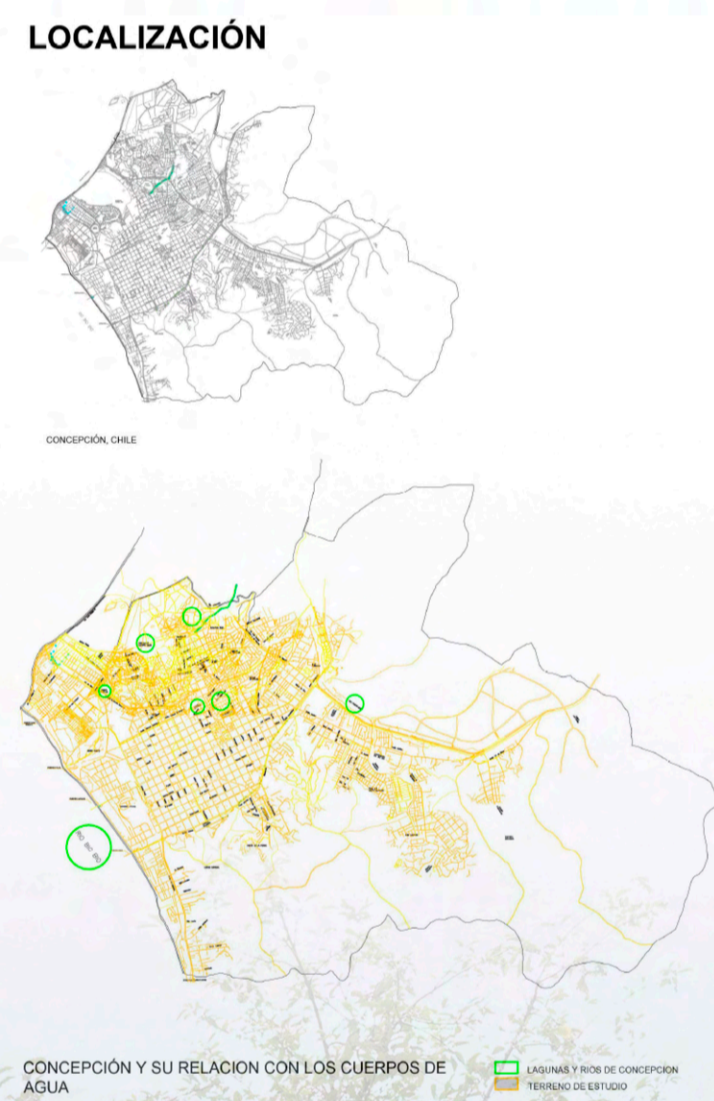

CULTIVANDO LA CIUDAD

El proyecto surge como respuesta al creciente déficit de viviendas de interés social en sectores vulnerables del país, teniendo como objetivo abordar las demandas cada vez mas urgentes de proporcionar viviendas dignas para los residentes del lugar.

Tras varias investigaciones del sector, se han constatados varios problemas significativos que afectan en la calidad de vida de los habitantes de este lugar. Entre ellos se encuentran el hacinamiento y la falta de privacidad entre las viviendas, lo que genera un entorno poco propicio para el bienestar de las familias. Además se aprecia una baja en la actividad colectiva en el área, desaprovechando el potencial urbano de la laguna.

Asimismo, se busca restablecer la conexión con la comunidad, creando espacios de recreación y encuentro para sus locatarios. Se pretende fomentar la interacción y la cohesión entre los vecinos, incentivando la participación en actividades colectivas que promuevan la vida comunitaria.