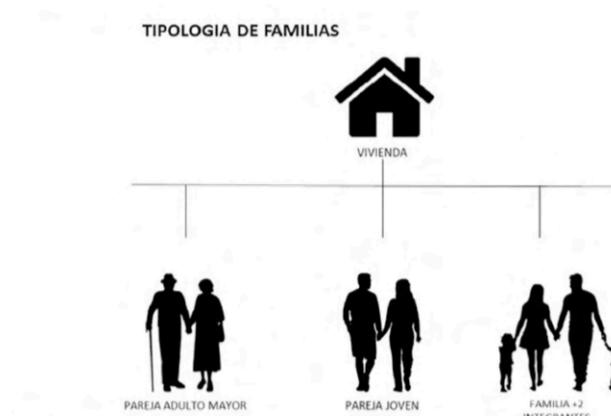

CULTIVANDO LA CIUDAD

El proyecto surge como respuesta al creciente déficit de viviendas de interés social en sectores vulnerables del país, teniendo como objetivo abordar las demandas cada vez mas urgentes de proporcionar viviendas dignas para los residentes del lugar.

Tras varias investigaciones del sector, se han constatados varios problemas significativos que afectan en la calidad de vida de los habitantes de este lugar. Entre ellos se encuentran el hacinamiento y la falta de privacidad entre las viviendas, lo que genera un entorno poco propicio para el bienestar de las familias. Además se aprecia una baja en la actividad colectiva en el área, desaprovechando el potencial urbano de la laguna.

Asimismo, se busca restablecer la conexión con la comunidad, creando espacios de recreación y encuentro para sus locatarios. Se pretende fomentar la interacción y la cohesión entre los vecinos, incentivando la participación en actividades colectivas que promuevan la vida comunitaria.

ESTRATEGIAS DE DISEÑO