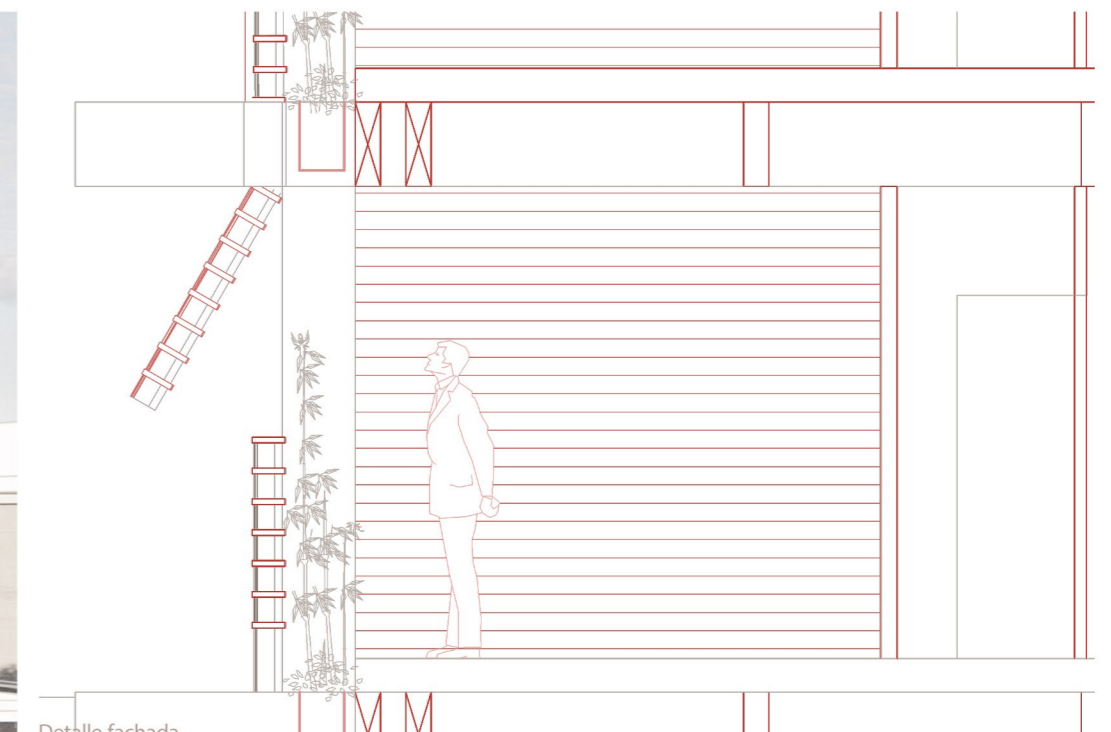

CONJUNTO URBANO RECOLETA

Ubicado en la comuna de Recoleta, zona centro de Santiago, Chile. Dentro del territorio encontramos una diversidad de comercio y equipamiento que hacen de este sector un lugar con mayor circulación a nivel de visitante en el espacio. Al estar cercano a equipamientos con bastante relevancia en el sector, lo que genera una simbiosis esencial para el barrio, dentro del espacio encontramos unas pre-existencias de caracter comercial y patrimonial que decidimos respetar y trabajar en conjunto, delimitando espacios de circulación pública y privada conteniendo en su interior patios de descanso e intimos para los habitantes

Pre-existencias

Anillos

Patios interiores

Fachada continua

Emplazamiento

Detalle exterior

Detalle fachada