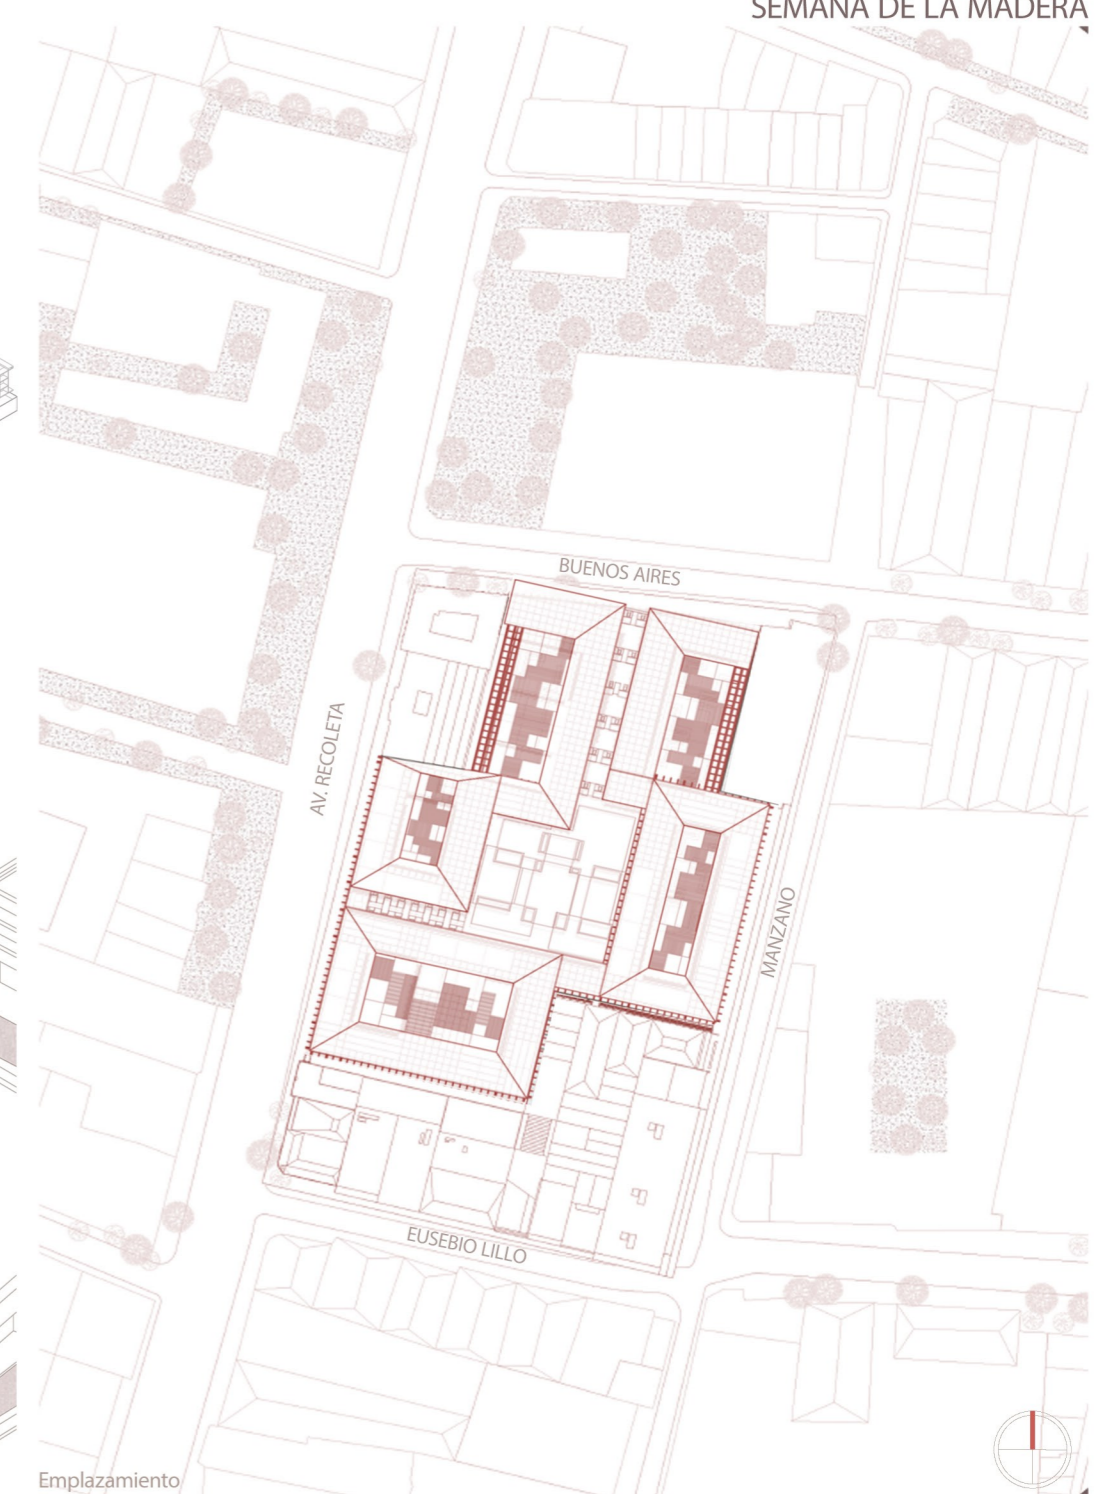

CONJUNTO URBANO RECOLETA

Ubicado en la comuna de Recoleta, zona centro de Santiago, Chile. Dentro del territorio encontramos una diversidad de comercio y equipamiento que hacen de este sector un lugar con mayor circulación a nivel de visitante en el espacio. Al estar cercano a equipamientos con bastante relevancia en el sector, lo que genera una simbiosis esencial para el barrio, dentro del espacio encontramos unas pre-existencias de caracter comercial y patrimonial que decidimos respetar y trabajar en conjunto, delimitando espacios de circulación pública y privada conteniendo en su interior patios de descanso e intimos para los habitantes

Pre-existencias

Anillos

Patios interiores

Fachada continua

Emplazamiento

Detalle exterior

Detalle fachada