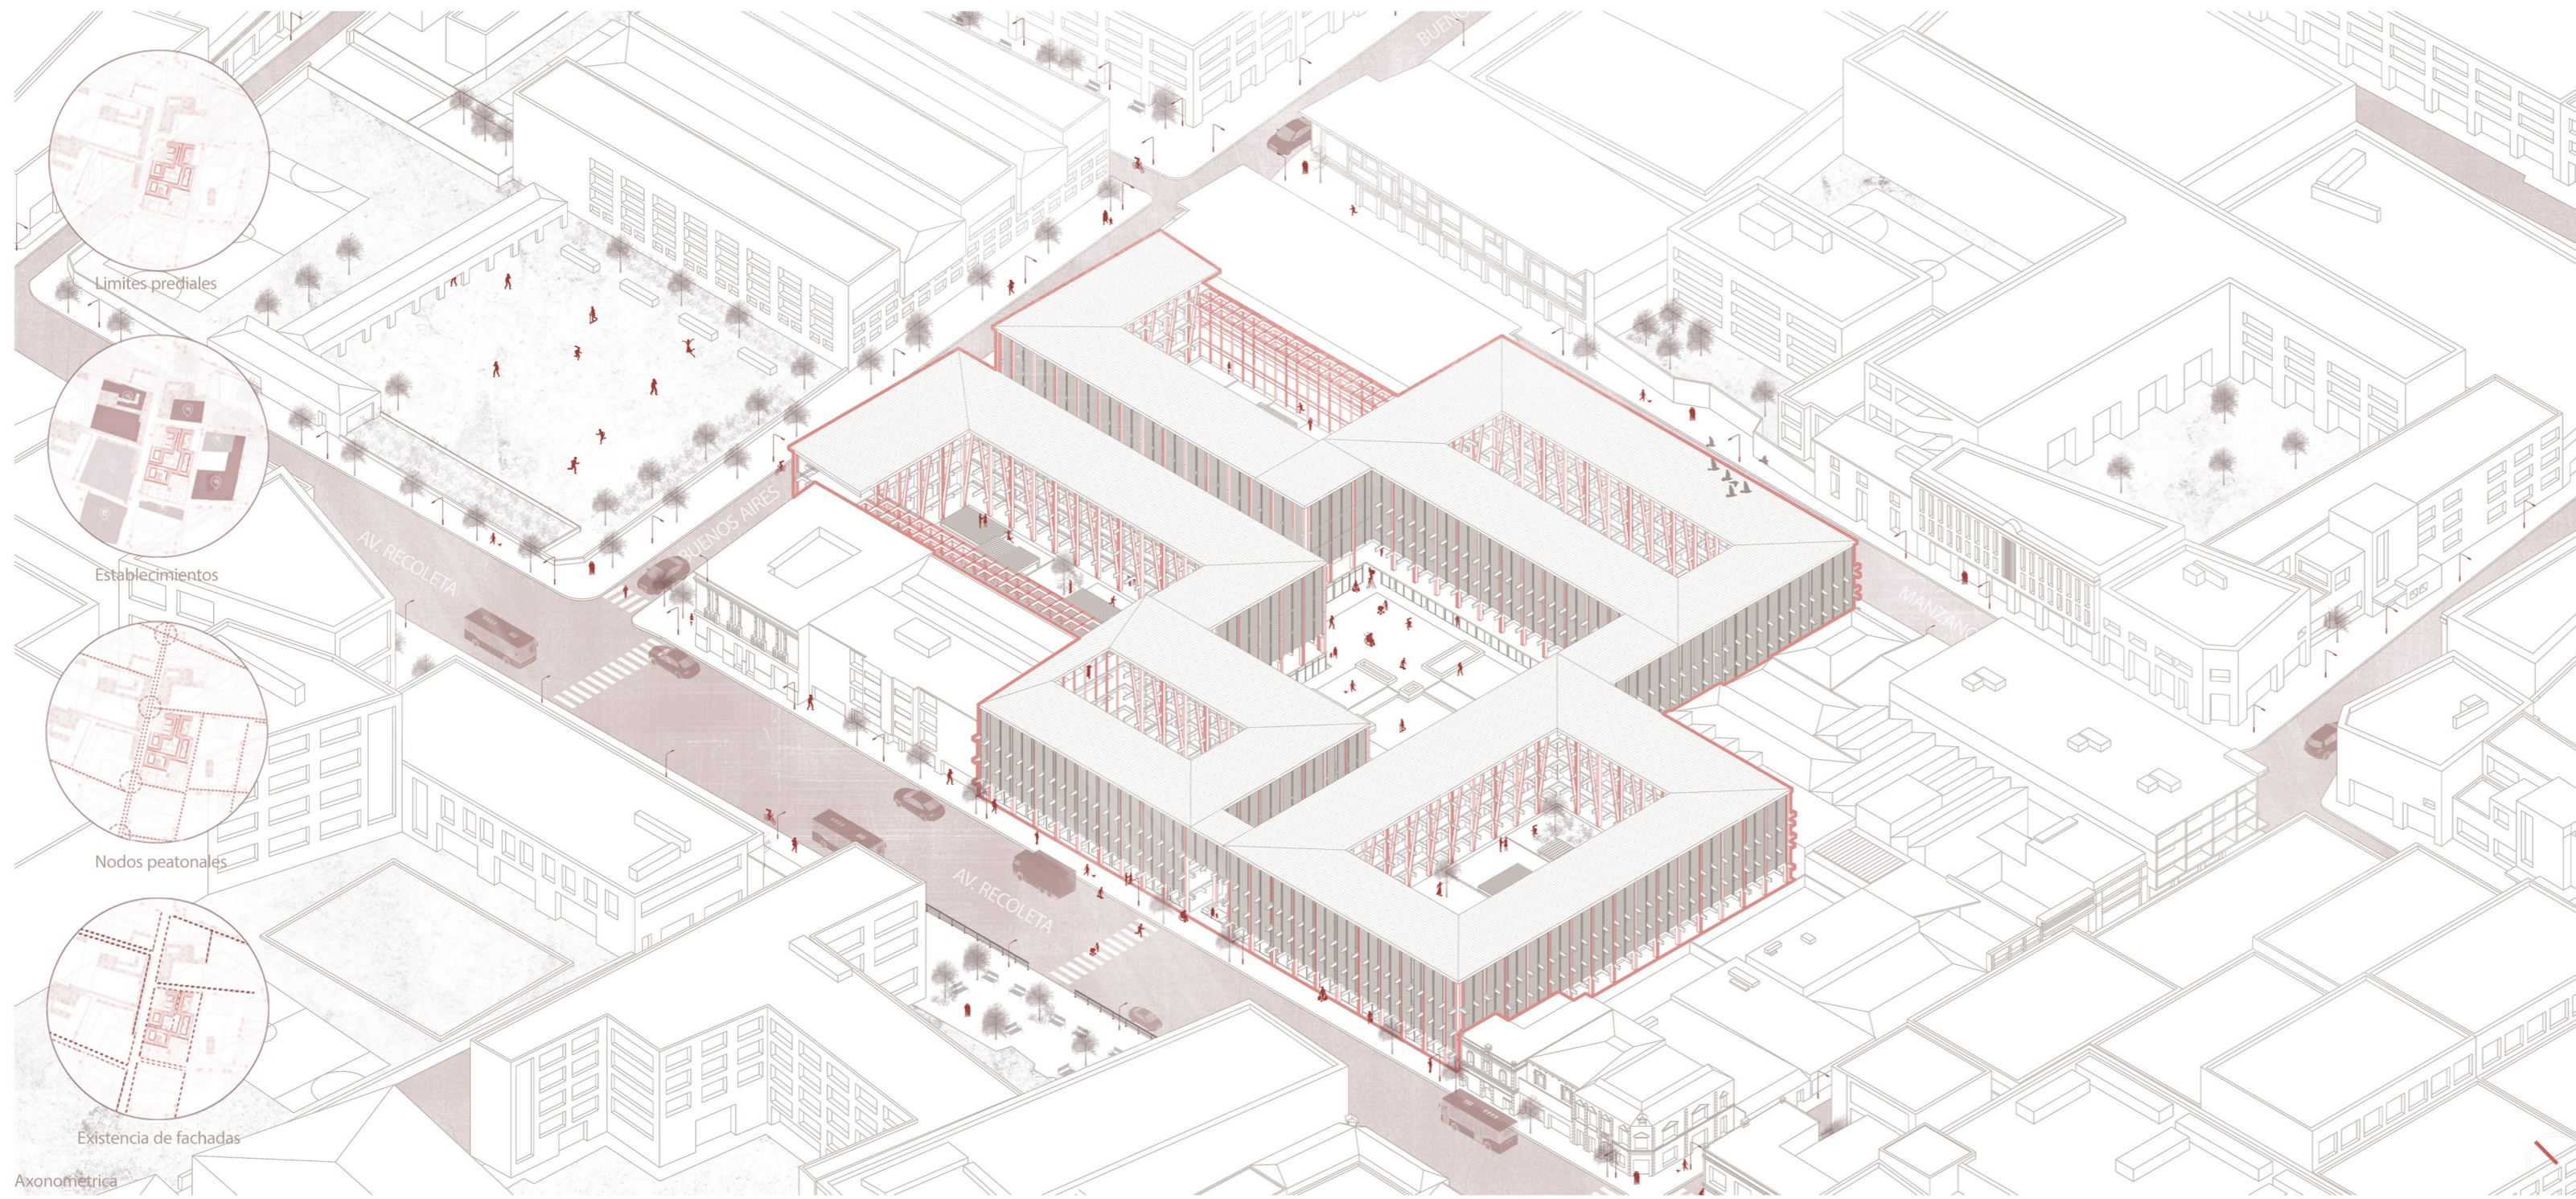

CONJUNTO URBANO RECOLETA

Ubicado en la comuna de Recoleta, zona centro de Santiago, Chile. Dentro del territorio encontramos una diversidad de comercio y equipamiento que hacen de este sector un lugar con mayor circulación a nivel de visitante en el espacio. Al estar cercano a equipamientos con bastante relevancia en el sector, lo que genera una simbiosis esencial para el barrio, dentro del espacio encontramos unas pre-existencias de caracter comercial y patrimonial que decidimos respetar y trabajar en conjunto, delimitando espacios de circulación pública y privada conteniendo en su interior patios de descanso e intimos para los habitantes

Pre-existencias

Anillos

Patios interiores

Fachada continua

Emplazamiento

Detalle exterior

Detalle fachada