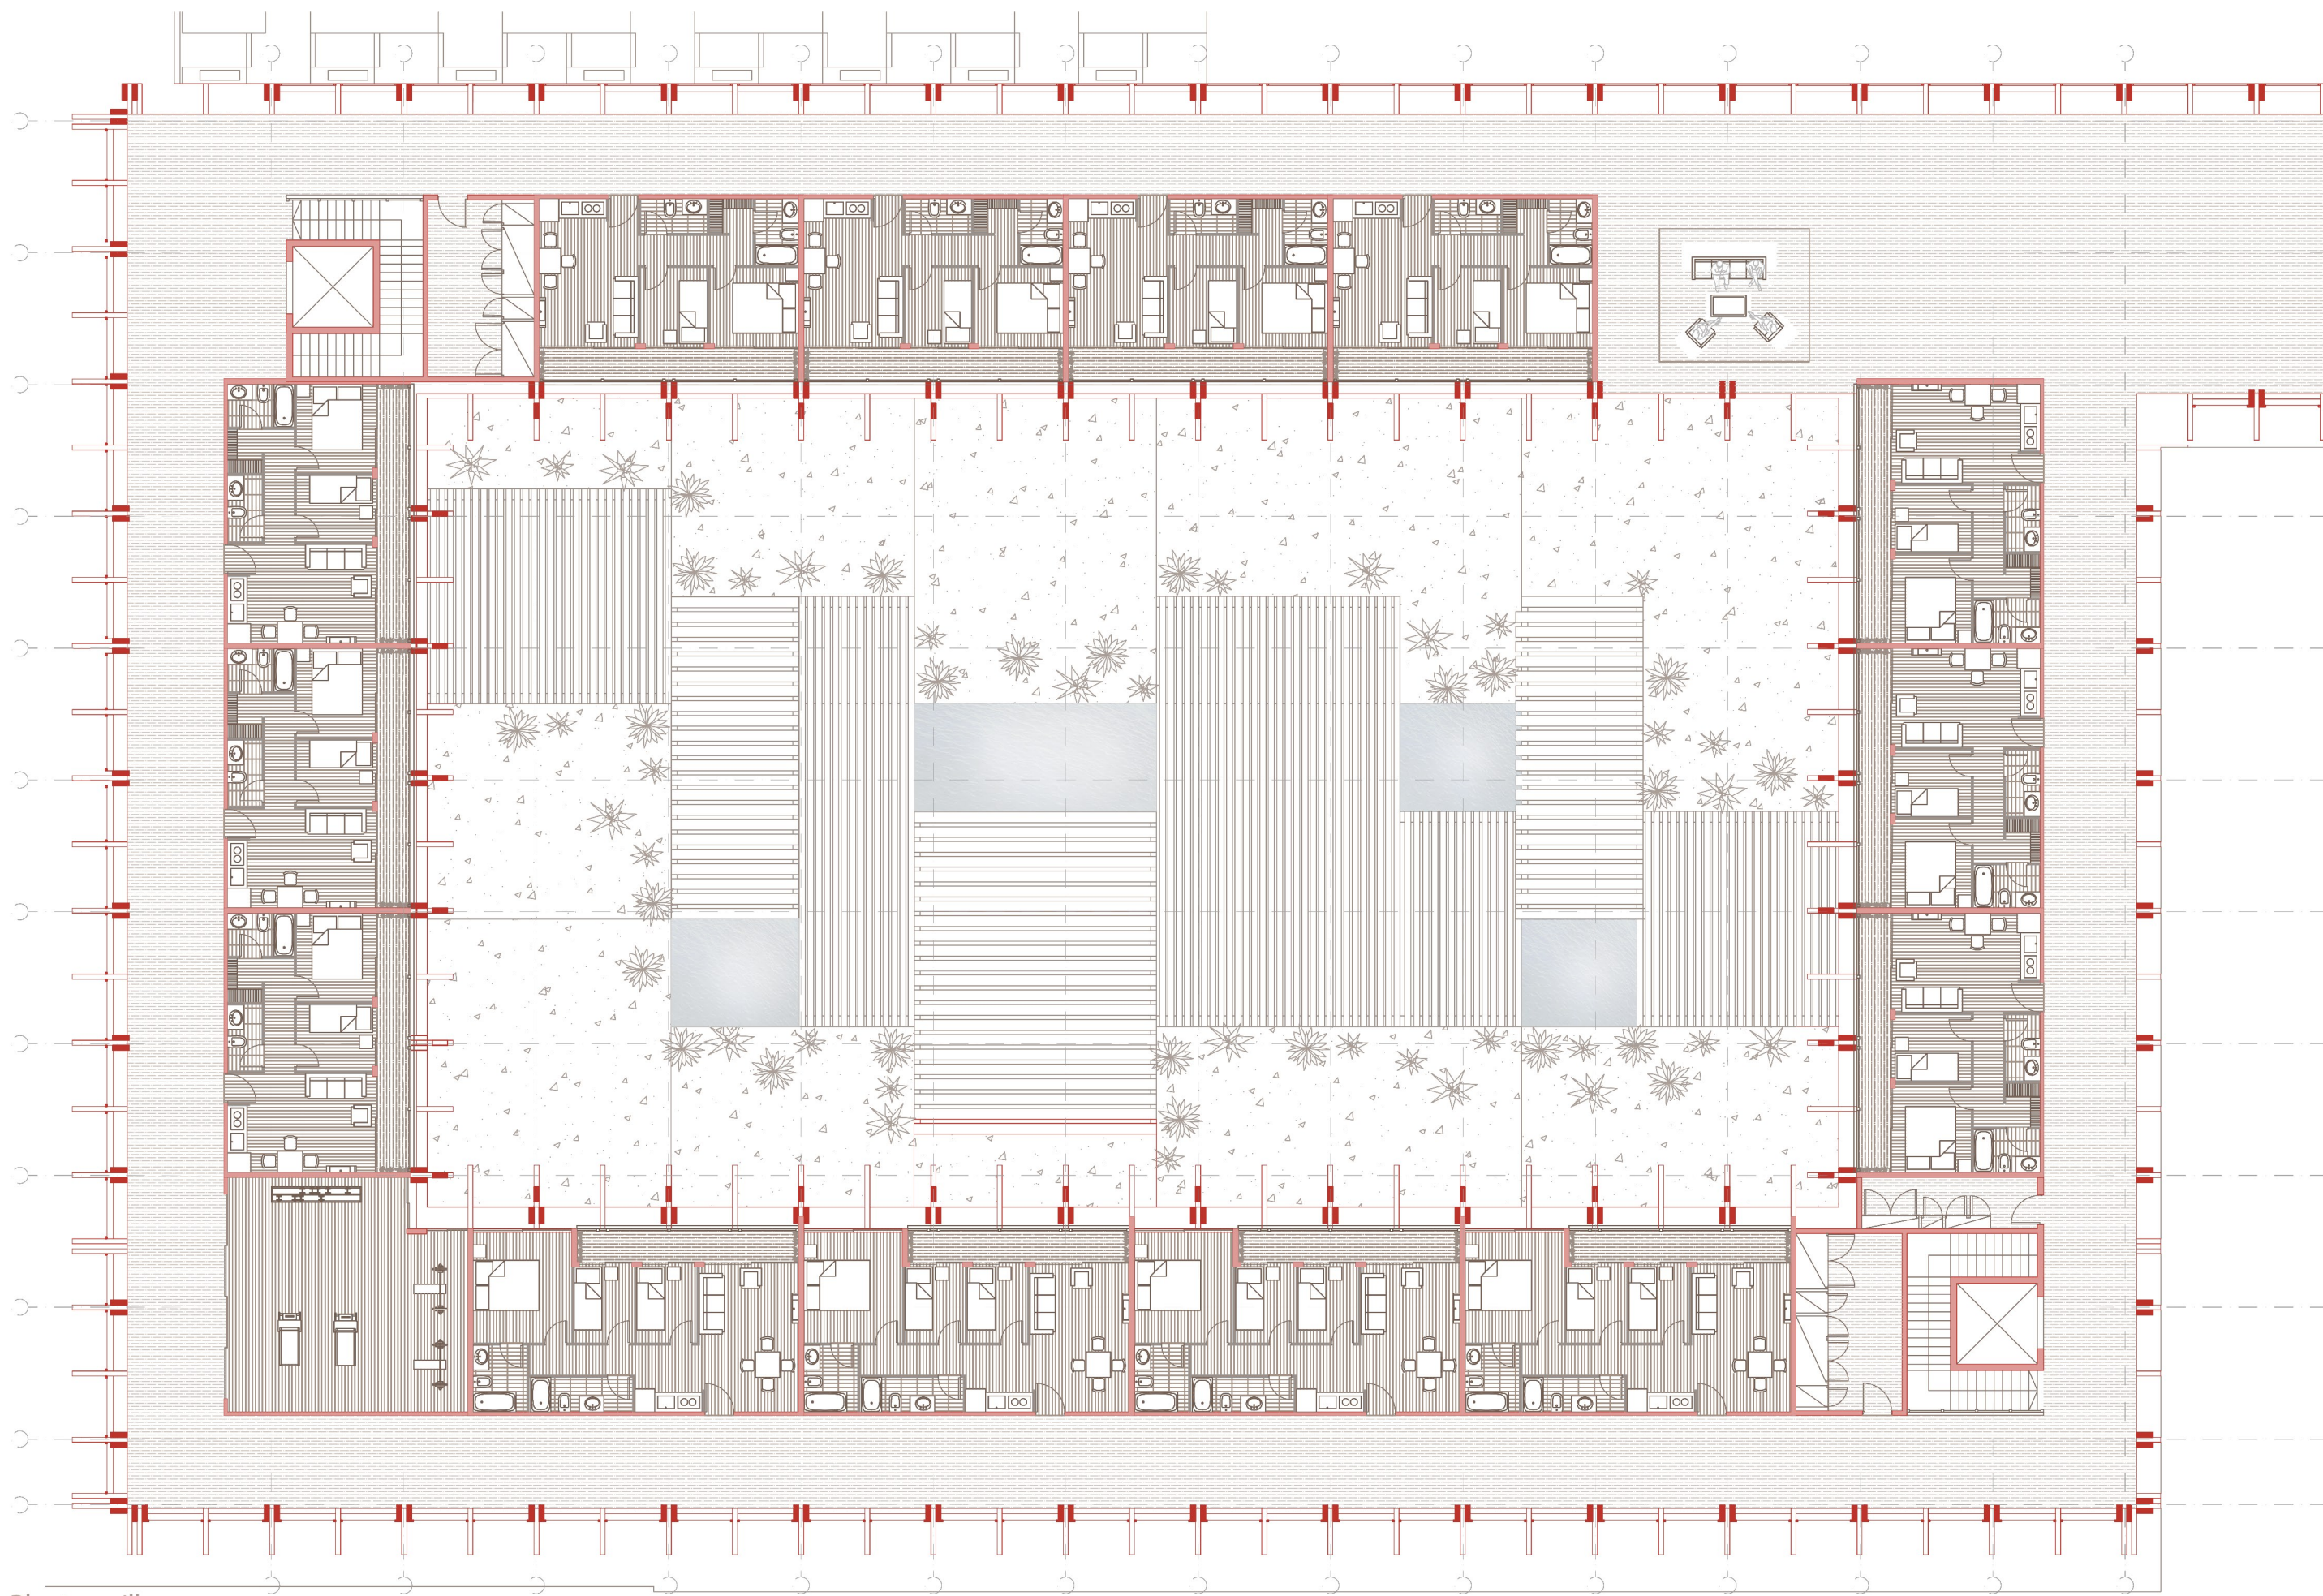

Vivienda tipo "a"

Vivienda de 48m

- Para 2 o 3 personas
- Espacios integrados
- Logrando espacios comunes y practicos
- Conectividad vertical y espacial

135 viviendas con posible expansion y flexibilidad

Vivienda tipo "b"

Vivienda de 72m

- Para 3 o 5 personas
- Espacios integrados
- Logrando espacios comunes y practicos
- Espacios flexibles
- Conectividad vertical y espacial

65 viviendas con posible expansion y flexibilidad vertical y espacial.

Planta anillo

Planta sección

Corte transversal

Vivienda

Patio interior

Acceso

Patio público + Comercio

Comercio

Vivienda vertical + Patio interior

Acceso