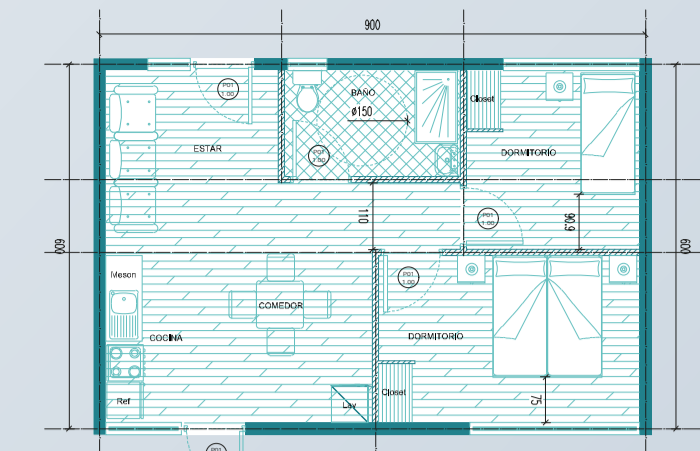

Planimetría

Escala 1:125

Vivienda tipo 1  
50 (m<sup>2</sup>)

Vivienda tipo 2  
71 (m<sup>2</sup>)

Vivienda tipo 3  
58 (m<sup>2</sup>)

Cowork  
108 (m<sup>2</sup>)

Lavandería-gimnasio  
108 (m<sup>2</sup>)

Skatepark

Zona parque

Zona huerto

Borde río

18,5 m  
13,9 m  
11,1 m  
8,3 m  
5,5 m  
1,5 m  
0 m