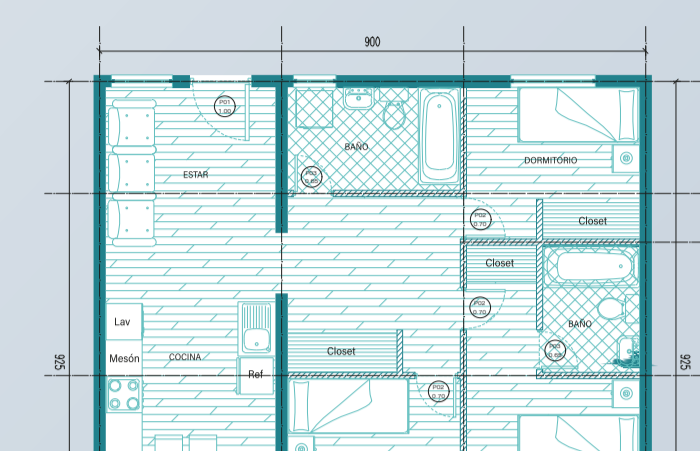

Planimetría

Escala 1:125

Vivienda tipo 1  
50 (m<sup>2</sup>)

Vivienda tipo 2  
71 (m<sup>2</sup>)

Vivienda tipo 3  
58 (m<sup>2</sup>)

Cowork  
108 (m<sup>2</sup>)

Lavandería-gimnasio  
108 (m<sup>2</sup>)

Skatepark

Zona parque

Zona huerto

Borde río

18,5 m  
13,9 m  
11,1 m  
8,3 m  
5,5 m  
1,5 m  
0 m