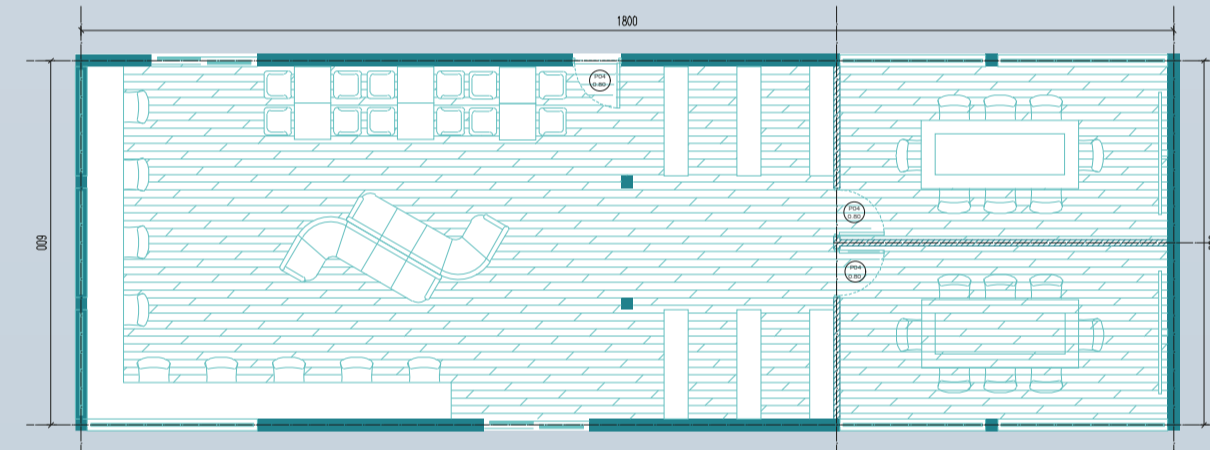

Planimetría

Escala 1:125

Vivienda tipo 1  
50 (m<sup>2</sup>)

Vivienda tipo 2  
71 (m<sup>2</sup>)

Vivienda tipo 3  
58 (m<sup>2</sup>)

Cowork  
108 (m<sup>2</sup>)

Lavandería-gimnasio  
108 (m<sup>2</sup>)

Skatepark

Zona parque

Zona huerto

Borde río

18,5 m  
13,9 m  
11,1 m  
8,3 m  
5,5 m  
1,5 m  
0 m