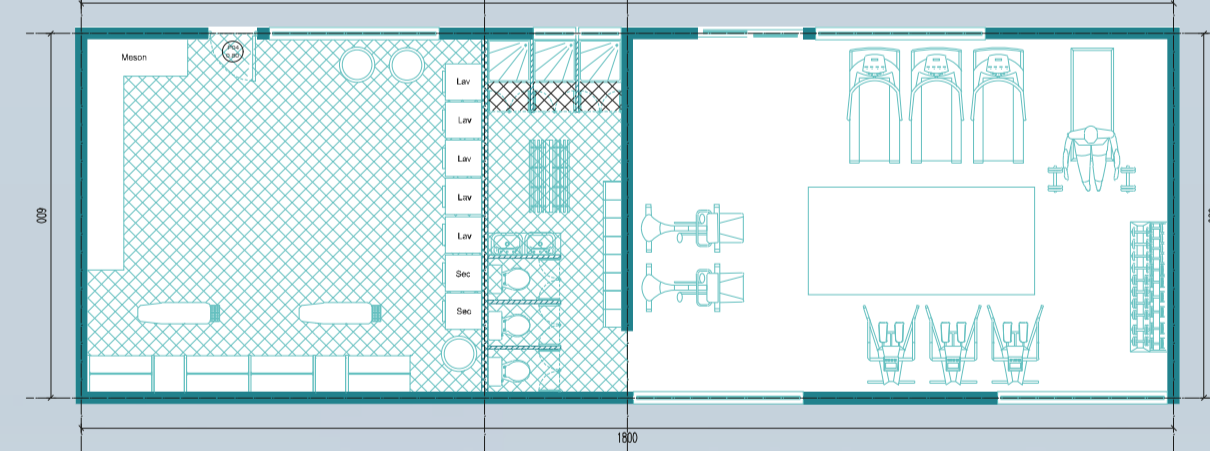

Planimetría

Escala 1:125

Vivienda tipo 1  
50 (m<sup>2</sup>)

Vivienda tipo 2  
71 (m<sup>2</sup>)

Vivienda tipo 3  
58 (m<sup>2</sup>)

Cowork  
108 (m<sup>2</sup>)

Lavandería-gimnasio  
108 (m<sup>2</sup>)

Skatepark

Zona parque

Zona huerto

Borde río

18,5 m  
13,9 m  
11,1 m  
8,3 m  
5,5 m  
1,5 m  
0 m