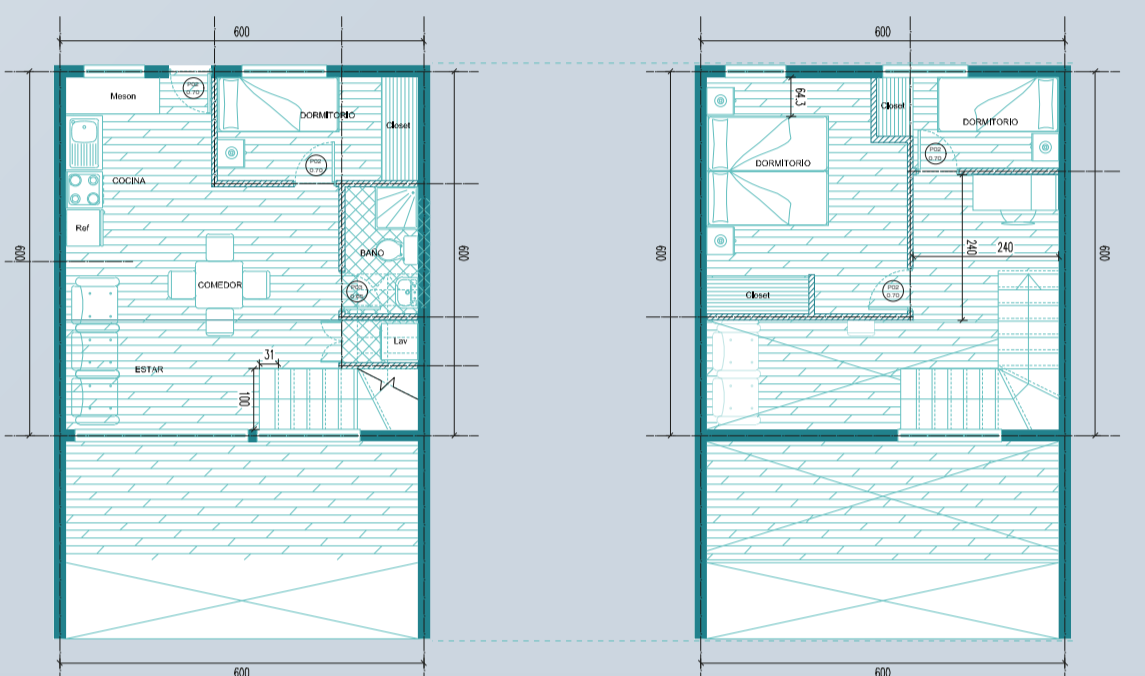

Planimetría

Escala 1:125

Vivienda tipo 1  
50 (m<sup>2</sup>)

Vivienda tipo 2  
71 (m<sup>2</sup>)

Vivienda tipo 3  
58 (m<sup>2</sup>)

Cowork  
108 (m<sup>2</sup>)

Lavandería-gimnasio  
108 (m<sup>2</sup>)

Skatepark

Zona parque

Zona huerto

Borde río

18,5 m  
13,9 m  
11,1 m  
8,3 m  
5,5 m  
1,5 m  
0 m