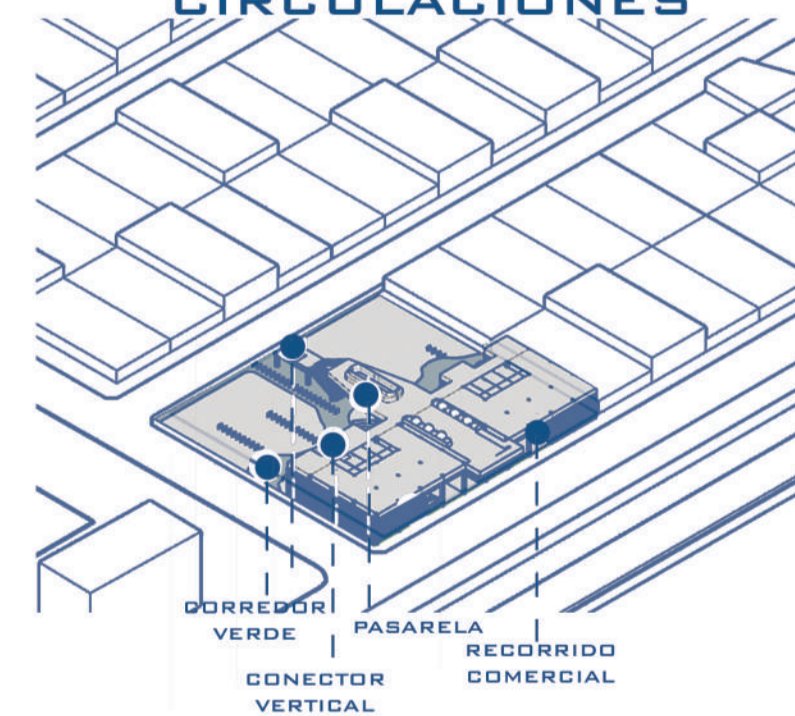

## “LA NUEVA BANDERA”

El conjunto modular tiene como objetivo el crear nuevas viviendas para las familias de la población la bandera ya que debido a la gran densidad de esta población que genera un hacinamiento, ya que cada vivienda alberga a 10 integrantes por familia en casas de dos pisos con un máximo de 3 y 4 dormitorios. El propósito de este proyecto es implementar la jerarquización a través del vaciado vertical y horizontal en conjunto de la incorporación de huertos comunitarios y terrazas habitables con la finalidad de que los habitantes tengan sus propias áreas privadas y comunitarias, por otra parte también se requiere implementar un corredor verde esto conllevar a el aspecto más icónico de la población el cual es el parque, siendo este la extensión de el, adicional se contara con un planta libre que contara con módulos comerciales. Lo positivo de esto es que serán conjuntos progresivos ósea que se pueden ir ampliando mediante pasan los años y la idea es que estos sean replicables y acaben con la densidad de la población mediante la micro radicación

DIAGRAMA DE UNIÓN

DIAGRAMA DE IMPLANTACIÓN

DIAGRAMA DE PROGRAMA

DIAGRAMA DE CIRCULACIONES

DIAGRAMA DE PLANTAS Y VACÍOS