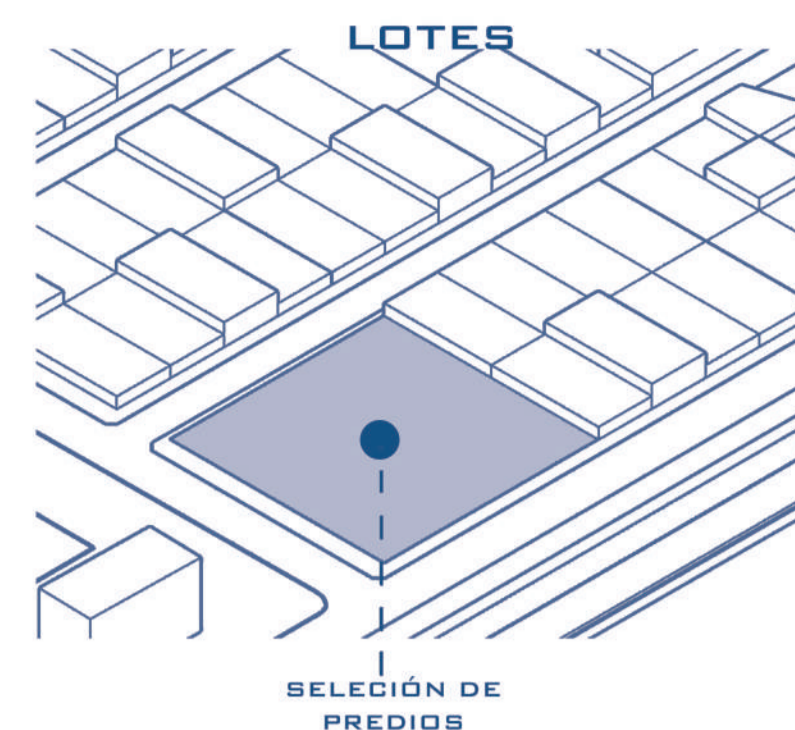

## “LA NUEVA BANDERA”

El conjunto modular tiene como objetivo el crear nuevas viviendas para las familias de la población la bandera ya que debido a la gran densidad de esta población que genera un hacinamiento, ya que cada vivienda alberga a 10 integrantes por familia en casas de dos pisos con un máximo de 3 y 4 dormitorios. El propósito de este proyecto es implementar la jerarquización a través del vaciado vertical y horizontal en conjunto de la incorporación de huertos comunitarios y terrazas habitables con la finalidad de que los habitantes tengan sus propias áreas privadas y comunitarias, por otra parte también se requiere implementar un corredor verde esto conllevar a el aspecto más icónico de la población el cual es el parque, siendo este la extensión de el, adicional se contara con un planta libre que contara con módulos comerciales. Lo positivo de esto es que serán conjuntos progresivos ósea que se pueden ir ampliando mediante pasan los años y la idea es que estos sean replicables y acaben con la densidad de la población mediante la micro radicación

DIAGRAMA DE UNIÓN

DIAGRAMA DE IMPLANTACIÓN

DIAGRAMA DE PROGRAMA

DIAGRAMA DE CIRCULACIONES

DIAGRAMA DE PLANTAS Y VACÍOS