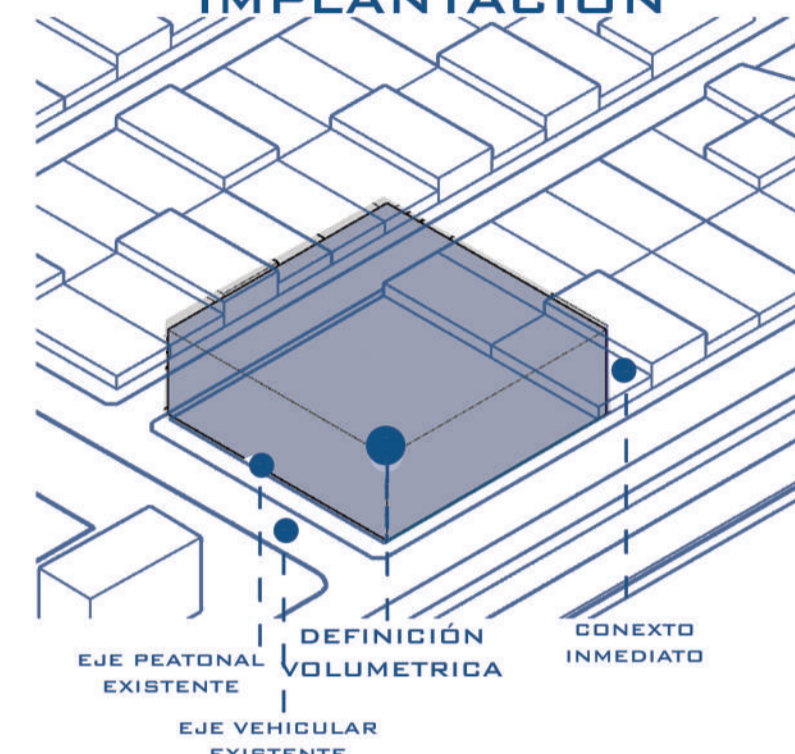

## “LA NUEVA BANDERA”

El conjunto modular tiene como objetivo el crear nuevas viviendas para las familias de la población la bandera ya que debido a la gran densidad de esta población que genera un hacinamiento, ya que cada vivienda alberga a 10 integrantes por familia en casas de dos pisos con un máximo de 3 y 4 dormitorios. El propósito de este proyecto es implementar la jerarquización a través del vaciado vertical y horizontal en conjunto de la incorporación de huertos comunitarios y terrazas habitables con la finalidad de que los habitantes tengan sus propias áreas privadas y comunitarias, por otra parte también se requiere implementar un corredor verde esto conllevar a el aspecto más icónico de la población el cual es el parque, siendo este la extensión de el, adicional se contara con un planta libre que contara con módulos comerciales. Lo positivo de esto es que serán conjuntos progresivos ósea que se pueden ir ampliando mediante pasan los años y la idea es que estos sean replicables y acaben con la densidad de la población mediante la micro radicación

DIAGRAMA DE UNIÓN

DIAGRAMA DE IMPLANTACIÓN

DIAGRAMA DE PROGRAMA

DIAGRAMA DE CIRCULACIONES

DIAGRAMA DE PLANTAS Y VACÍOS