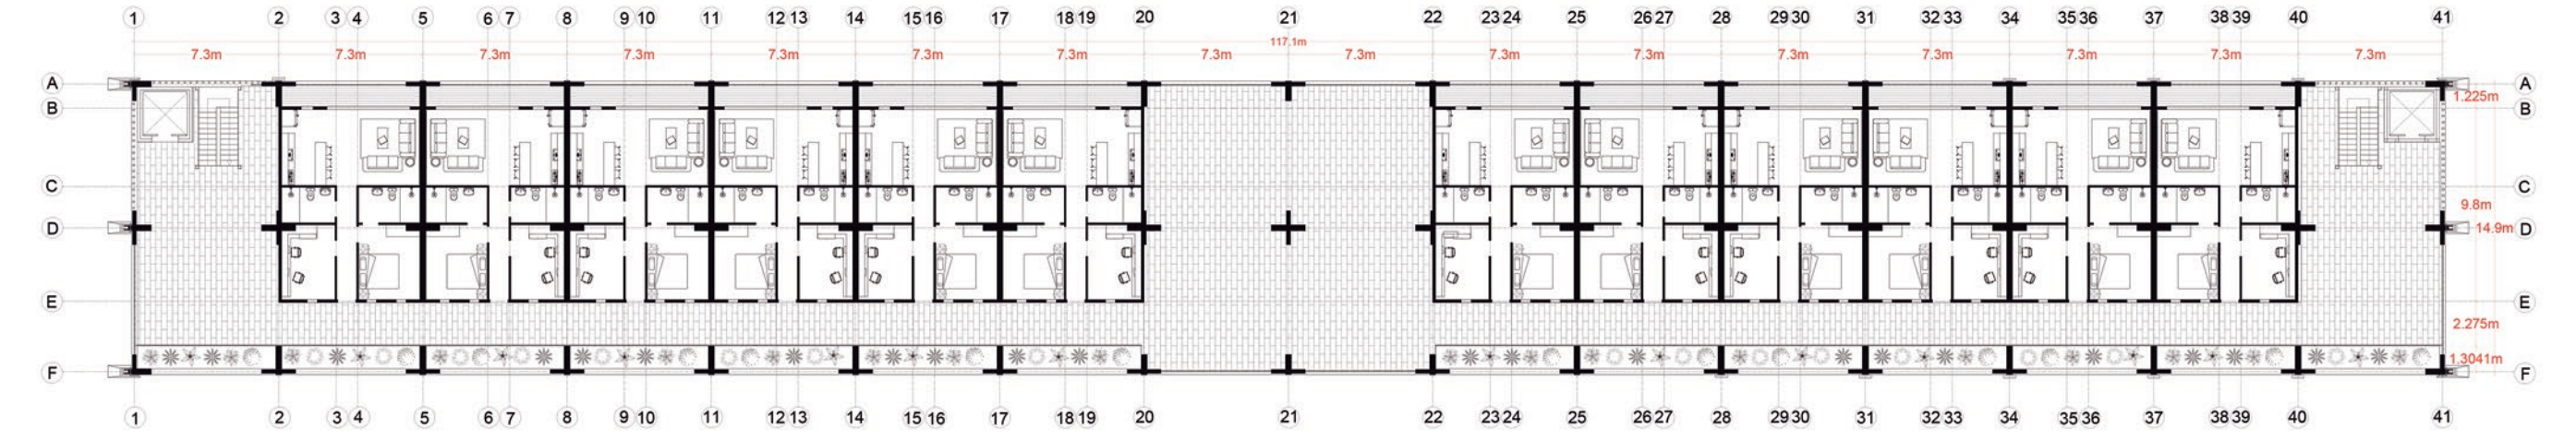

La utilización de arcos y la estructuración de cada módulo se forma según las características del lugar, tomando en cuenta las vistas generadas por la misma masa arbórea de la zona, las cuales generan cuadros visuales con cierta similitud a los arcos, produciendo una percepción cavernosa en cascada, evocando así una sensación de profundidad, que enmarca el paisaje aledaño. Esto permite tener un control visual en todo momento del entorno y biodiversidad, mientras que la materialidad juega un rol importante en la configuración de la propuesta, ya que gracias a las propiedades mecánicas, nos permite darle ligereza a las estructura y posibilita crear este volumen aireado y similar a bóvedas que componen el espacio.

El programa contempla una planta libre en el primer nivel de la construcción, mientras se generan bloques habitacionales en los niveles superiores, siendo el segundo nivel de viviendas adaptadas para personas con movilidad reducida, el tercero para familias emergentes y el cuarto y último piso para parejas emergentes, estos están comunicados a través de pasillos que permiten el control visual de su entorno. Asimismo, se generan jardines y recorridos próximos a los accesos con el objetivo de potenciar los espacios de descanso y contemplación, revitalizando las áreas verdes circundantes a través de la densificación y expansión del humedal, combatiendo el déficit habitacional presente en la ciudad de Valdivia. De esta forma, los recorridos en el nivel uno fueron pensados para generar un flujo y actividades en torno al humedal, los cuales se conectan a su vez con los accesos de los conjuntos habitacionales, proponiendo programas de carácter social y ambiental, reforzando así el cuidado y respeto por los humedales.

Vista exterior desde parque

Vista exterior desde planta baja

Vista interior desde pasillo

Planta Nivel 4

Planta Nivel 3

Planta Nivel 2

Corte Longitudinal A - A'

Corte Transversal B - B'