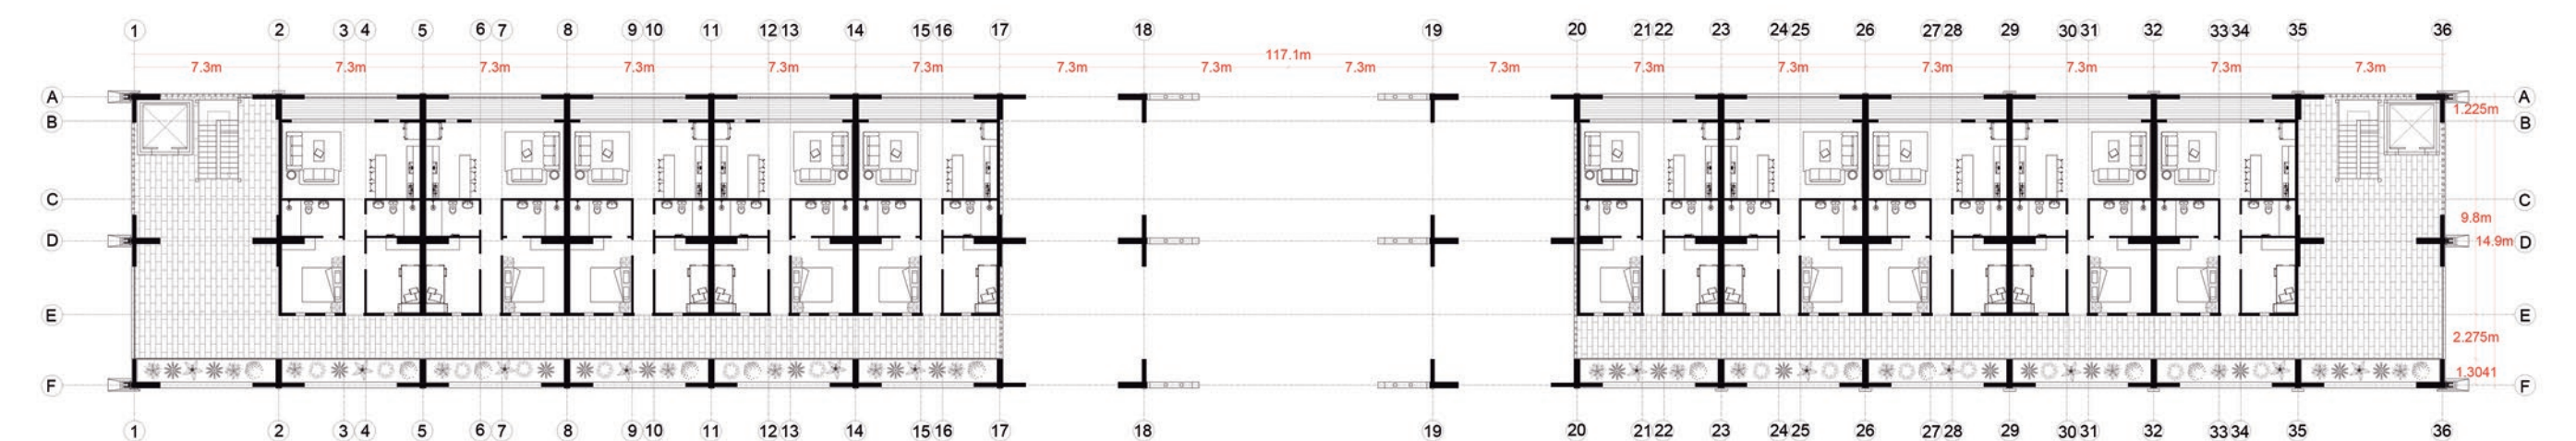

El programa contempla una planta libre en el primer nivel de la construcción, mientras se generan bloques habitacionales en los niveles superiores, siendo el segundo nivel de viviendas adaptadas para personas con movilidad reducida, el tercero para familias emergentes y el cuarto y último piso para parejas emergentes, estos están comunicados a través de pasillos que permiten el control visual de su entorno. Asimismo, se generan jardines y recorridos próximos a los accesos con el objetivo de potenciar los espacios de descanso y contemplación, revitalizando las áreas verdes circundantes a través de la densificación y expansión del humedal, combatiendo el déficit habitacional presente en la ciudad de Valdivia. De esta forma, los recorridos en el nivel uno fueron pensados para generar un flujo y actividades en torno al humedal, los cuales se conectan a su vez con los accesos de los conjuntos habitacionales, proponiendo programas de carácter social y ambiental, reforzando así el cuidado y respeto por los humedales.

Vista exterior desde parque

Vista exterior desde planta baja

Vista interior desde pasillo

Planta Nivel 4

Planta Nivel 3

Planta Nivel 2

Corte Longitudinal A - A'

Corte Transversal B - B'

Planta vivienda para familias emergentes

Planta vivienda para parejas emergentes

Planta vivienda para personas con movilidad reducida