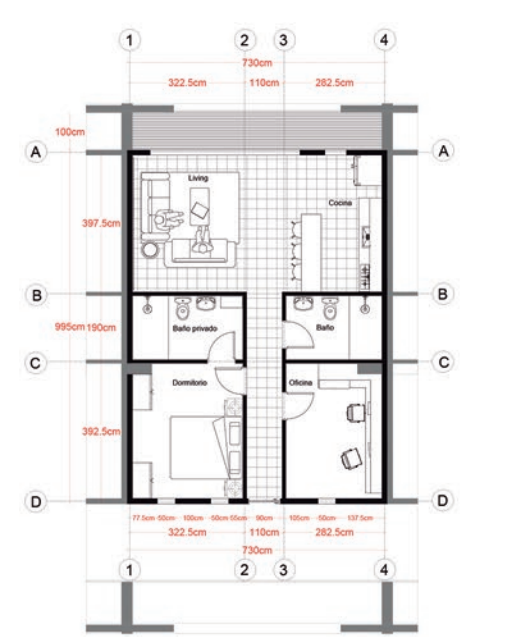

Planta vivienda para parejas emergentes