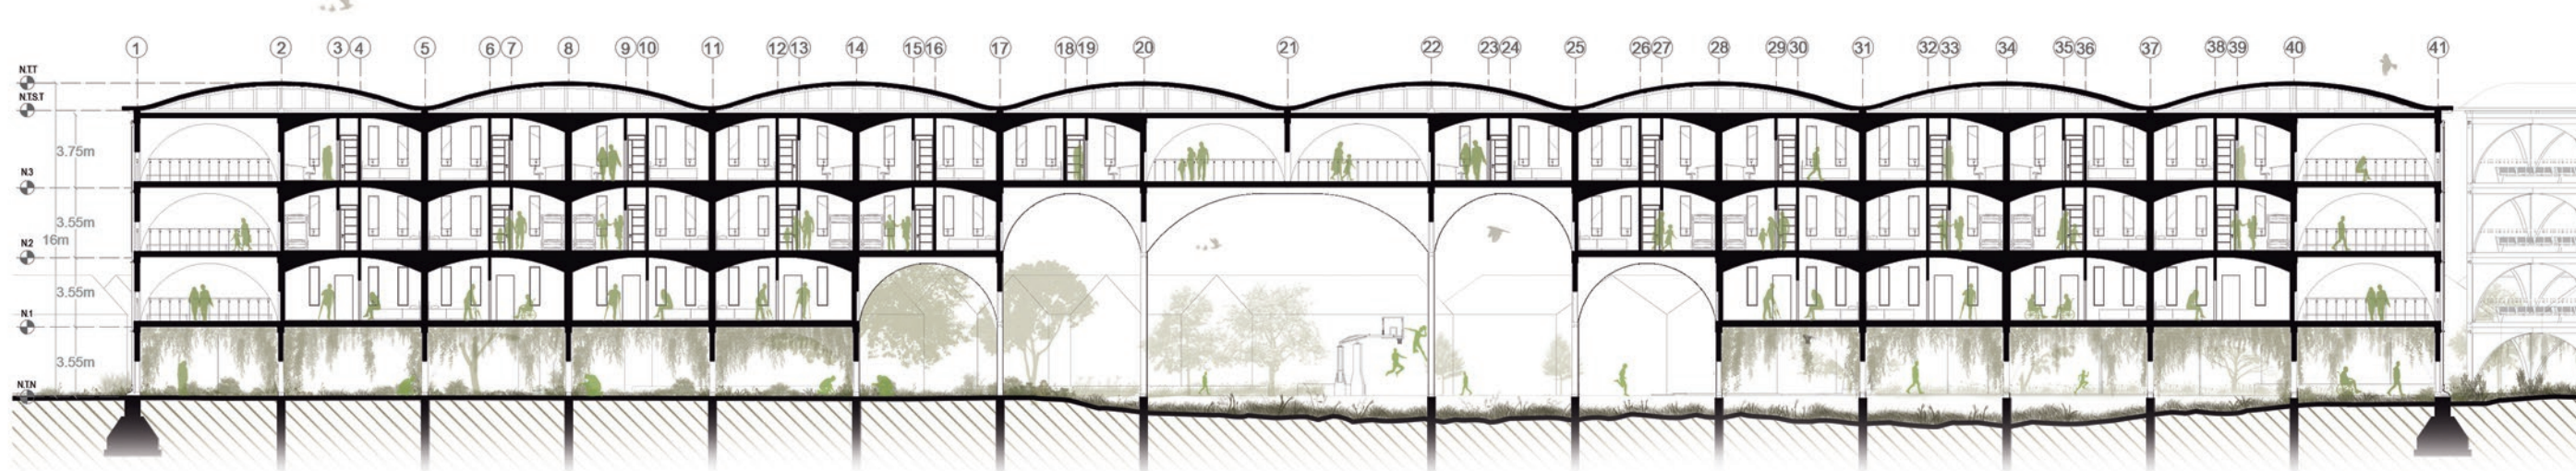

La utilización de arcos y la estructuración de cada módulo se forma según las características del lugar, tomando en cuenta las vistas generadas por la misma masa arbórea de la zona, las cuales generan cuadros visuales con cierta similitud a los arcos, produciendo una percepción cavernosa en cascada, evocando así una sensación de profundidad, que enmarca el paisaje aledaño. Esto permite tener un control visual en todo momento del entorno y biodiversidad, mientras que la materialidad juega un rol importante en la configuración de la propuesta, ya que gracias a las propiedades mecánicas, nos permite darle ligereza a las estructura y posibilita crear este volumen aireado y similar a bóvedas que componen el espacio.

El programa contempla una planta libre en el primer nivel de la construcción, mientras se generan bloques habitacionales en los niveles superiores, siendo el segundo nivel de viviendas adaptadas para personas con movilidad reducida, el tercero para familias emergentes y el cuarto y último piso para parejas emergentes, estos están comunicados a través de pasillos que permiten el control visual de su entorno. Asimismo, se generan jardines y recorridos próximos a los accesos con el objetivo de potenciar los espacios de descanso y contemplación, revitalizando las áreas verdes circundantes a través de la densificación y expansión del humedal, combatiendo el déficit habitacional presente en la ciudad de Valdivia. De esta forma, los recorridos en el nivel uno fueron pensados para generar un flujo y actividades en torno al humedal, los cuales se conectan a su vez con los accesos de los conjuntos habitacionales, proponiendo programas de carácter social y ambiental, reforzando así el cuidado y respeto por los humedales.

Vista exterior desde parque

Vista exterior desde planta baja

Vista interior desde pasillo

Planta Nivel 4

Planta Nivel 3

Planta Nivel 2

Corte Longitudinal A - A'

Corte Transversal B - B'