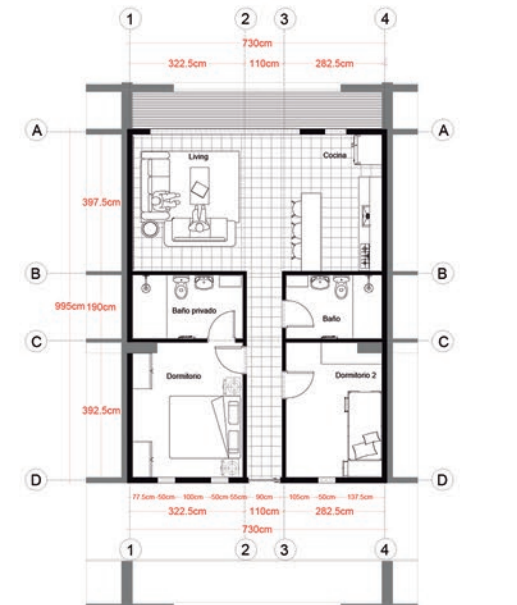

El programa contempla una planta libre en el primer nivel de la construcción, mientras se generan bloques habitacionales en los niveles superiores, siendo el segundo nivel de viviendas adaptadas para personas con movilidad reducida, el tercero para familias emergentes y el cuarto y último piso para parejas emergentes, estos están comunicados a través de pasillos que permiten el control visual de su entorno. Asimismo, se generan jardines y recorridos próximos a los accesos con el objetivo de potenciar los espacios de descanso y contemplación, revitalizando las áreas verdes circundantes a través de la densificación y expansión del humedal, combatiendo el déficit habitacional presente en la ciudad de Valdivia. De esta forma, los recorridos en el nivel uno fueron pensados para generar un flujo y actividades en torno al humedal, los cuales se conectan a su vez con los accesos de los conjuntos habitacionales, proponiendo programas de carácter social y ambiental, reforzando así el cuidado y respeto por los humedales.

Vista exterior desde parque

Vista exterior desde planta baja

Vista interior desde pasillo

Planta Nivel 4

Planta Nivel 3

Planta Nivel 2

Corte Longitudinal A - A'

Corte Transversal B - B'