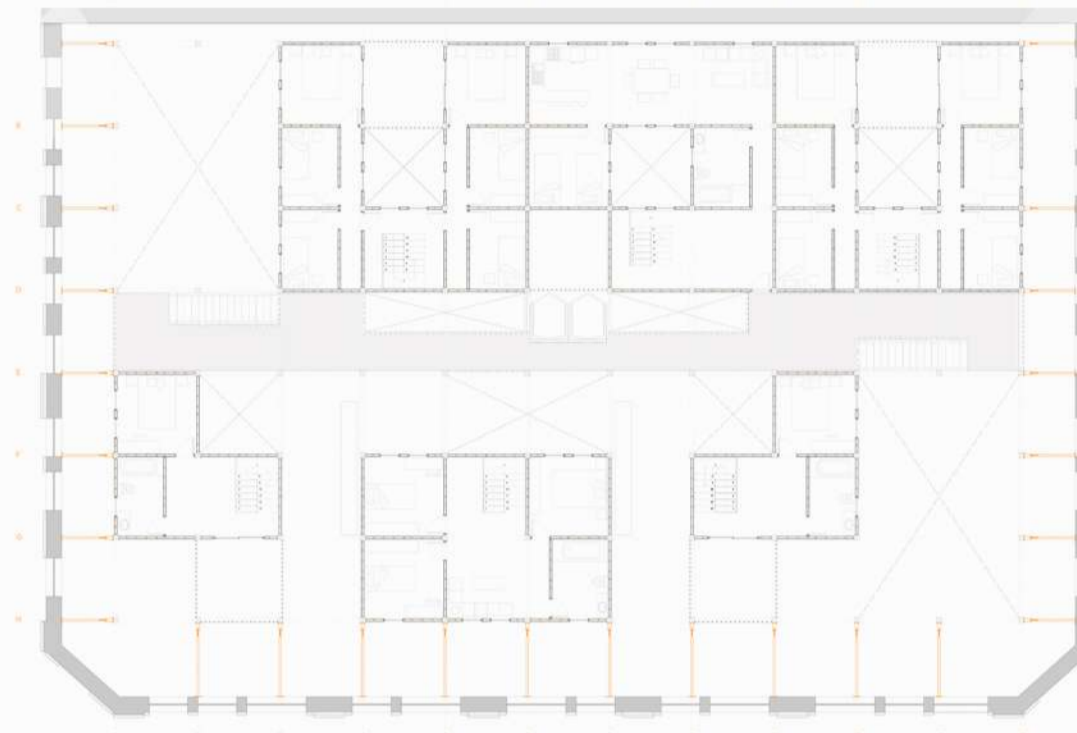

PLANTA PRIMER NIVEL: ESPACIO PÚBLICO

PLANTA SEGUNDO NIVEL: HABITACIONAL

PLANTA TERCER NIVEL: HABITACIONAL

PLANTA CUARTO NIVEL: HABITACIONAL

PLANTA QUINTO NIVEL : HABITACIONAL

### ESCANTILLÓN

MADERA LAMINADA 11"X11"

MADERA LAMINADA 5"X7"

PERFIL RECTANGULAR 20X50X2,0MM

PERFIL RECTANGULAR 20X50X2,0MM

VIGA ESTRUCTURAL PINO 2"X8"

VENTANAL ABATIENTE

MARCO DE ALUMINIO

PALO ESTRUCTURAL 4"X4"

PILAR ESTRUCTURAL MADERA LAMINADA 11"X11"

PLANCHA CARPINTERA 18MM

LARGERO PINO CEPILLADO 2" X 8"

PERFIL MADERA LÁMINADA CIRCULAR

PERFIL MADERA LÁMINADA CIRCULAR

VENTANAL ABATIENTE

VIGA PINO CEPILLADO 2"X6"