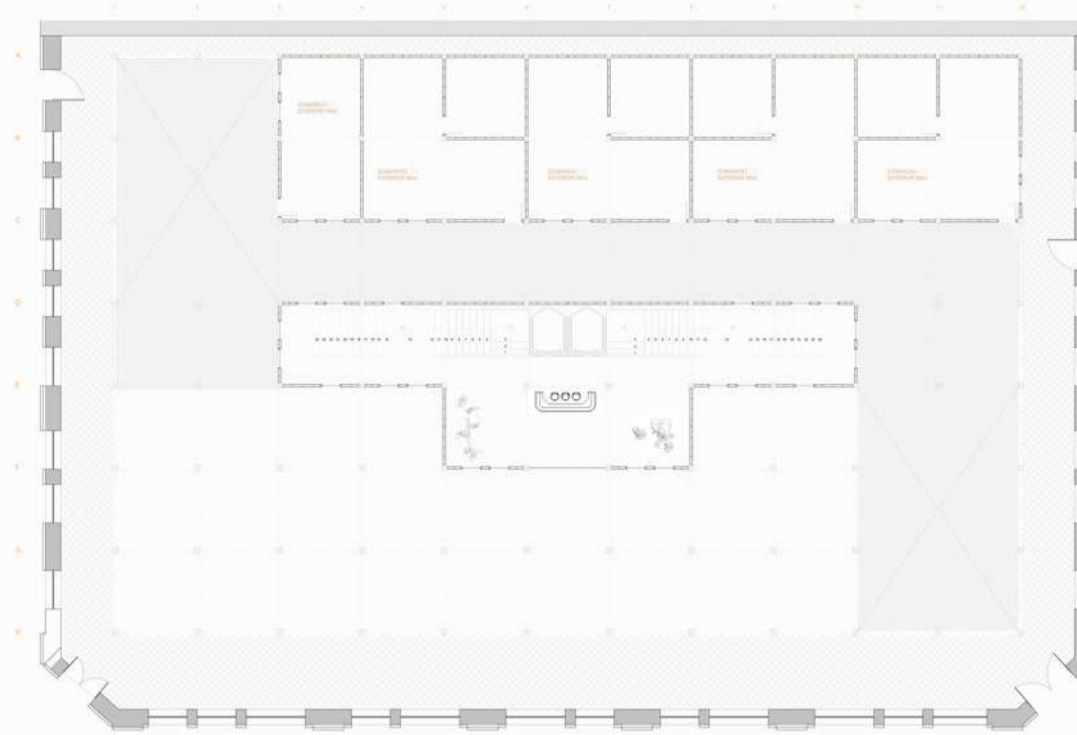

PLANTA PRIMER NIVEL: ESPACIO PÚBLICO

PLANTA SEGUNDO NIVEL: HABITACIONAL

PLANTA TERCER NIVEL: HABITACIONAL

PLANTA CUARTO NIVEL: HABITACIONAL

PLANTA QUINTO NIVEL : HABITACIONAL

### ESCANTILLÓN

MADERA LAMINADA 11"X11"

MADERA LAMINADA 5"X7"

PERFIL RECTANGULAR 20X50X2,0MM

PERFIL RECTANGULAR 20X50X2,0MM

VIGA ESTRUCTURAL PINO 2"X8"

VENTANAL ABATIENTE

MARCO DE ALUMINIO

PALO ESTRUCTURAL 4"X4"

PILAR ESTRUCTURAL MADERA LAMINADA 11"X11"

PLANCHA CARPINTERA 18MM

LARGERO PINO CEPILLADO 2" X 8"

PERFIL MADERA LÁMINADA CIRCULAR

PERFIL MADERA LÁMINADA CIRCULAR

VENTANAL ABATIENTE

VIGA PINO CEPILLADO 2"X6"