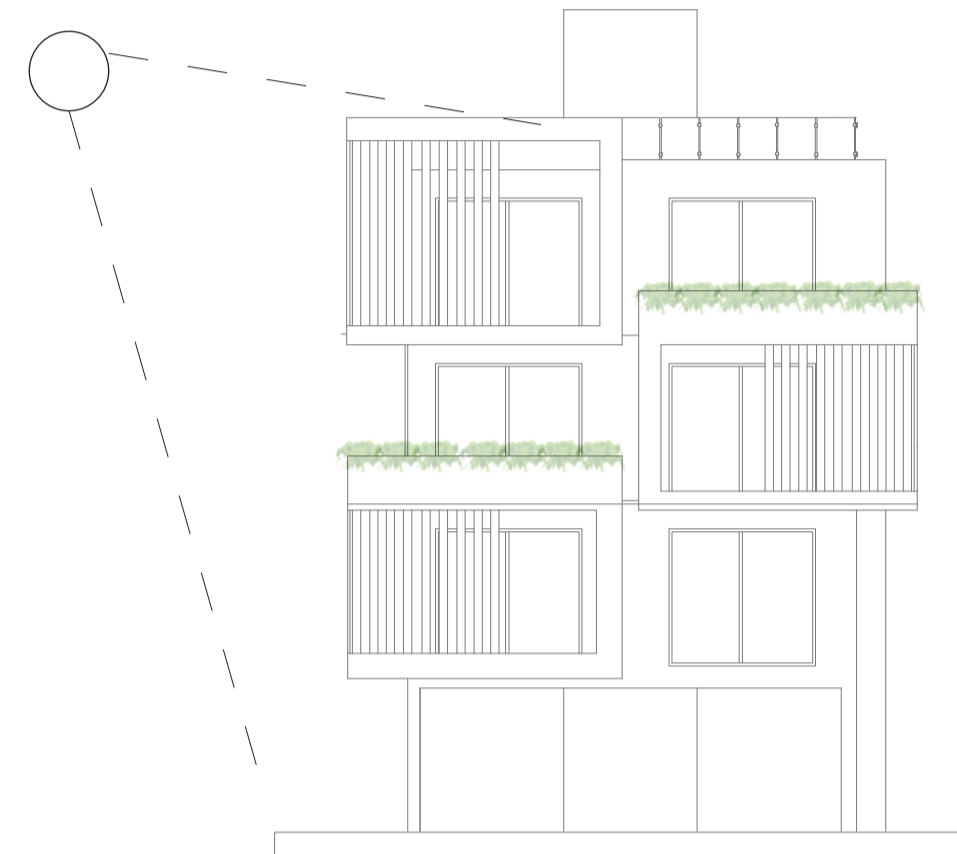

Iluminación