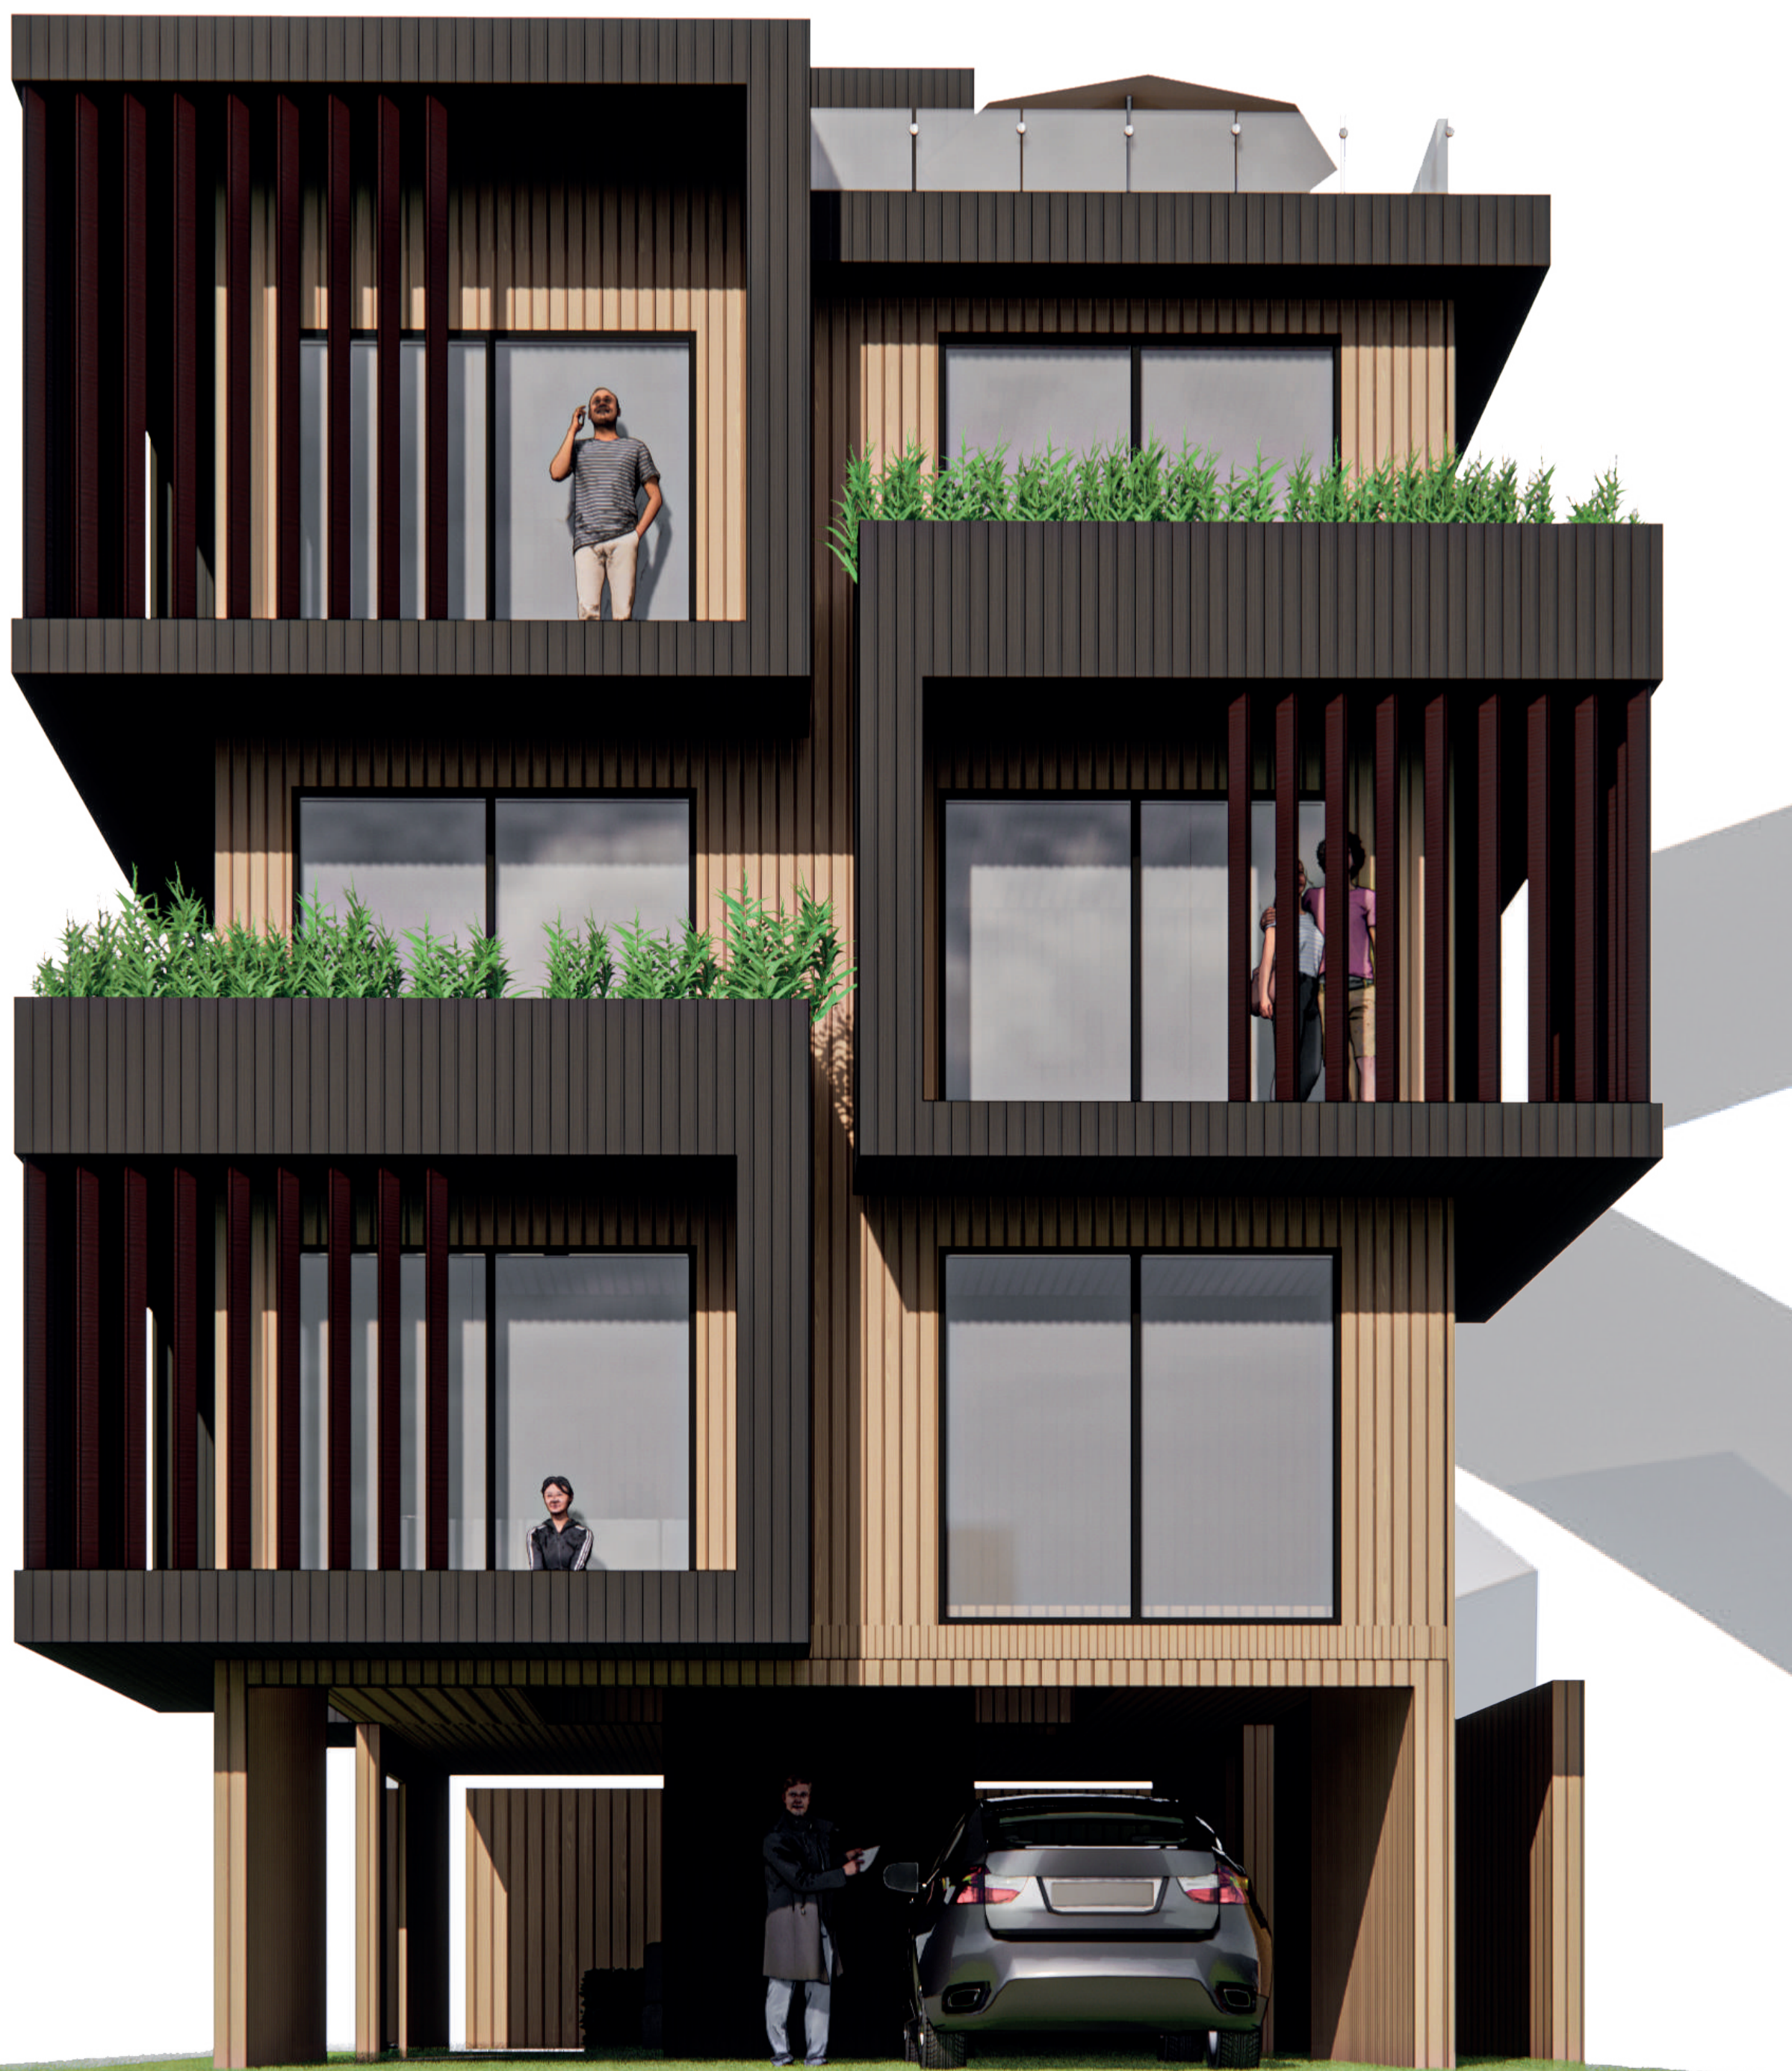

# VIVIENDA MODULAR

La vivienda busca enmarcar la cultura Chilena dentro de su diseño, en este caso, a la cultura Rapa Nui en el Tapati. Los diferentes patrones que hacen característica a la comunidad se han extraído y usado como base para modelar los espacios dentro de la vivienda. Se busca una relación entre la madera, modernidad y paz para los usuarios.

## El Lugar

La Implantación que se ha buscado es Valdivia, una ciudad costanera que tiende mucho al uso de la madera. Gracias a su clima, es ideal para la construcción de edificaciones de tamaño mesurado