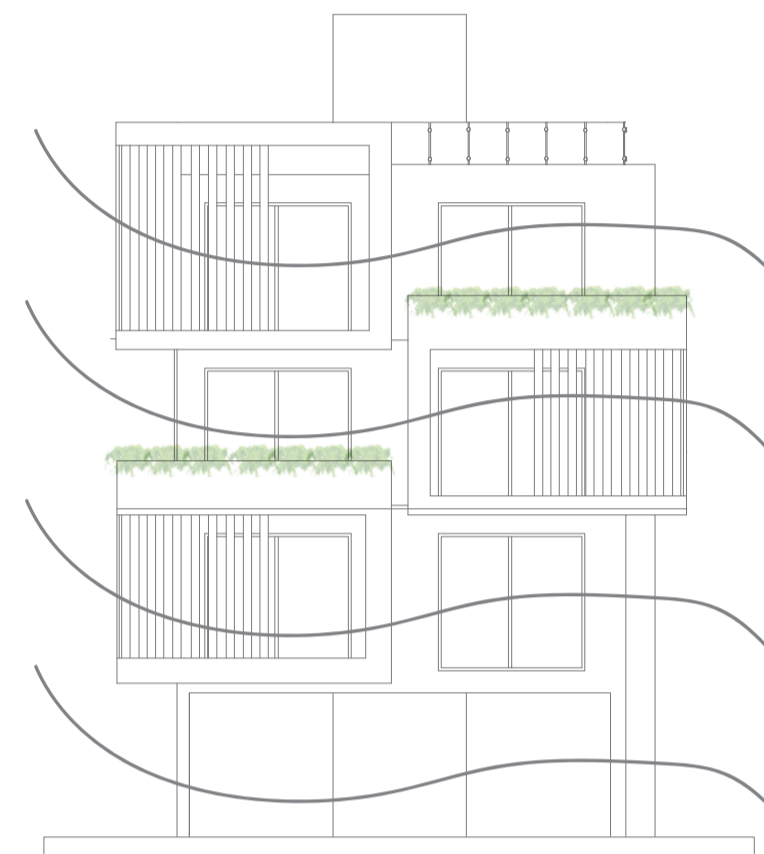

# VIVIENDA MODULAR

La vivienda busca enmarcar la cultura Chilena dentro de su diseño, en este caso, a la cultura Rapa Nui en el Tapati. Los diferentes patrones que hacen característica a la comunidad se han extraído y usado como base para modelar los espacios dentro de la vivienda. Se busca una relación entre la madera, modernidad y paz para los usuarios.

## El Lugar

La Implantación que se ha buscado es Valdivia, una ciudad costanera que tiende mucho al uso de la madera. Gracias a su clima, es ideal para la construcción de edificaciones de tamaño mesurado