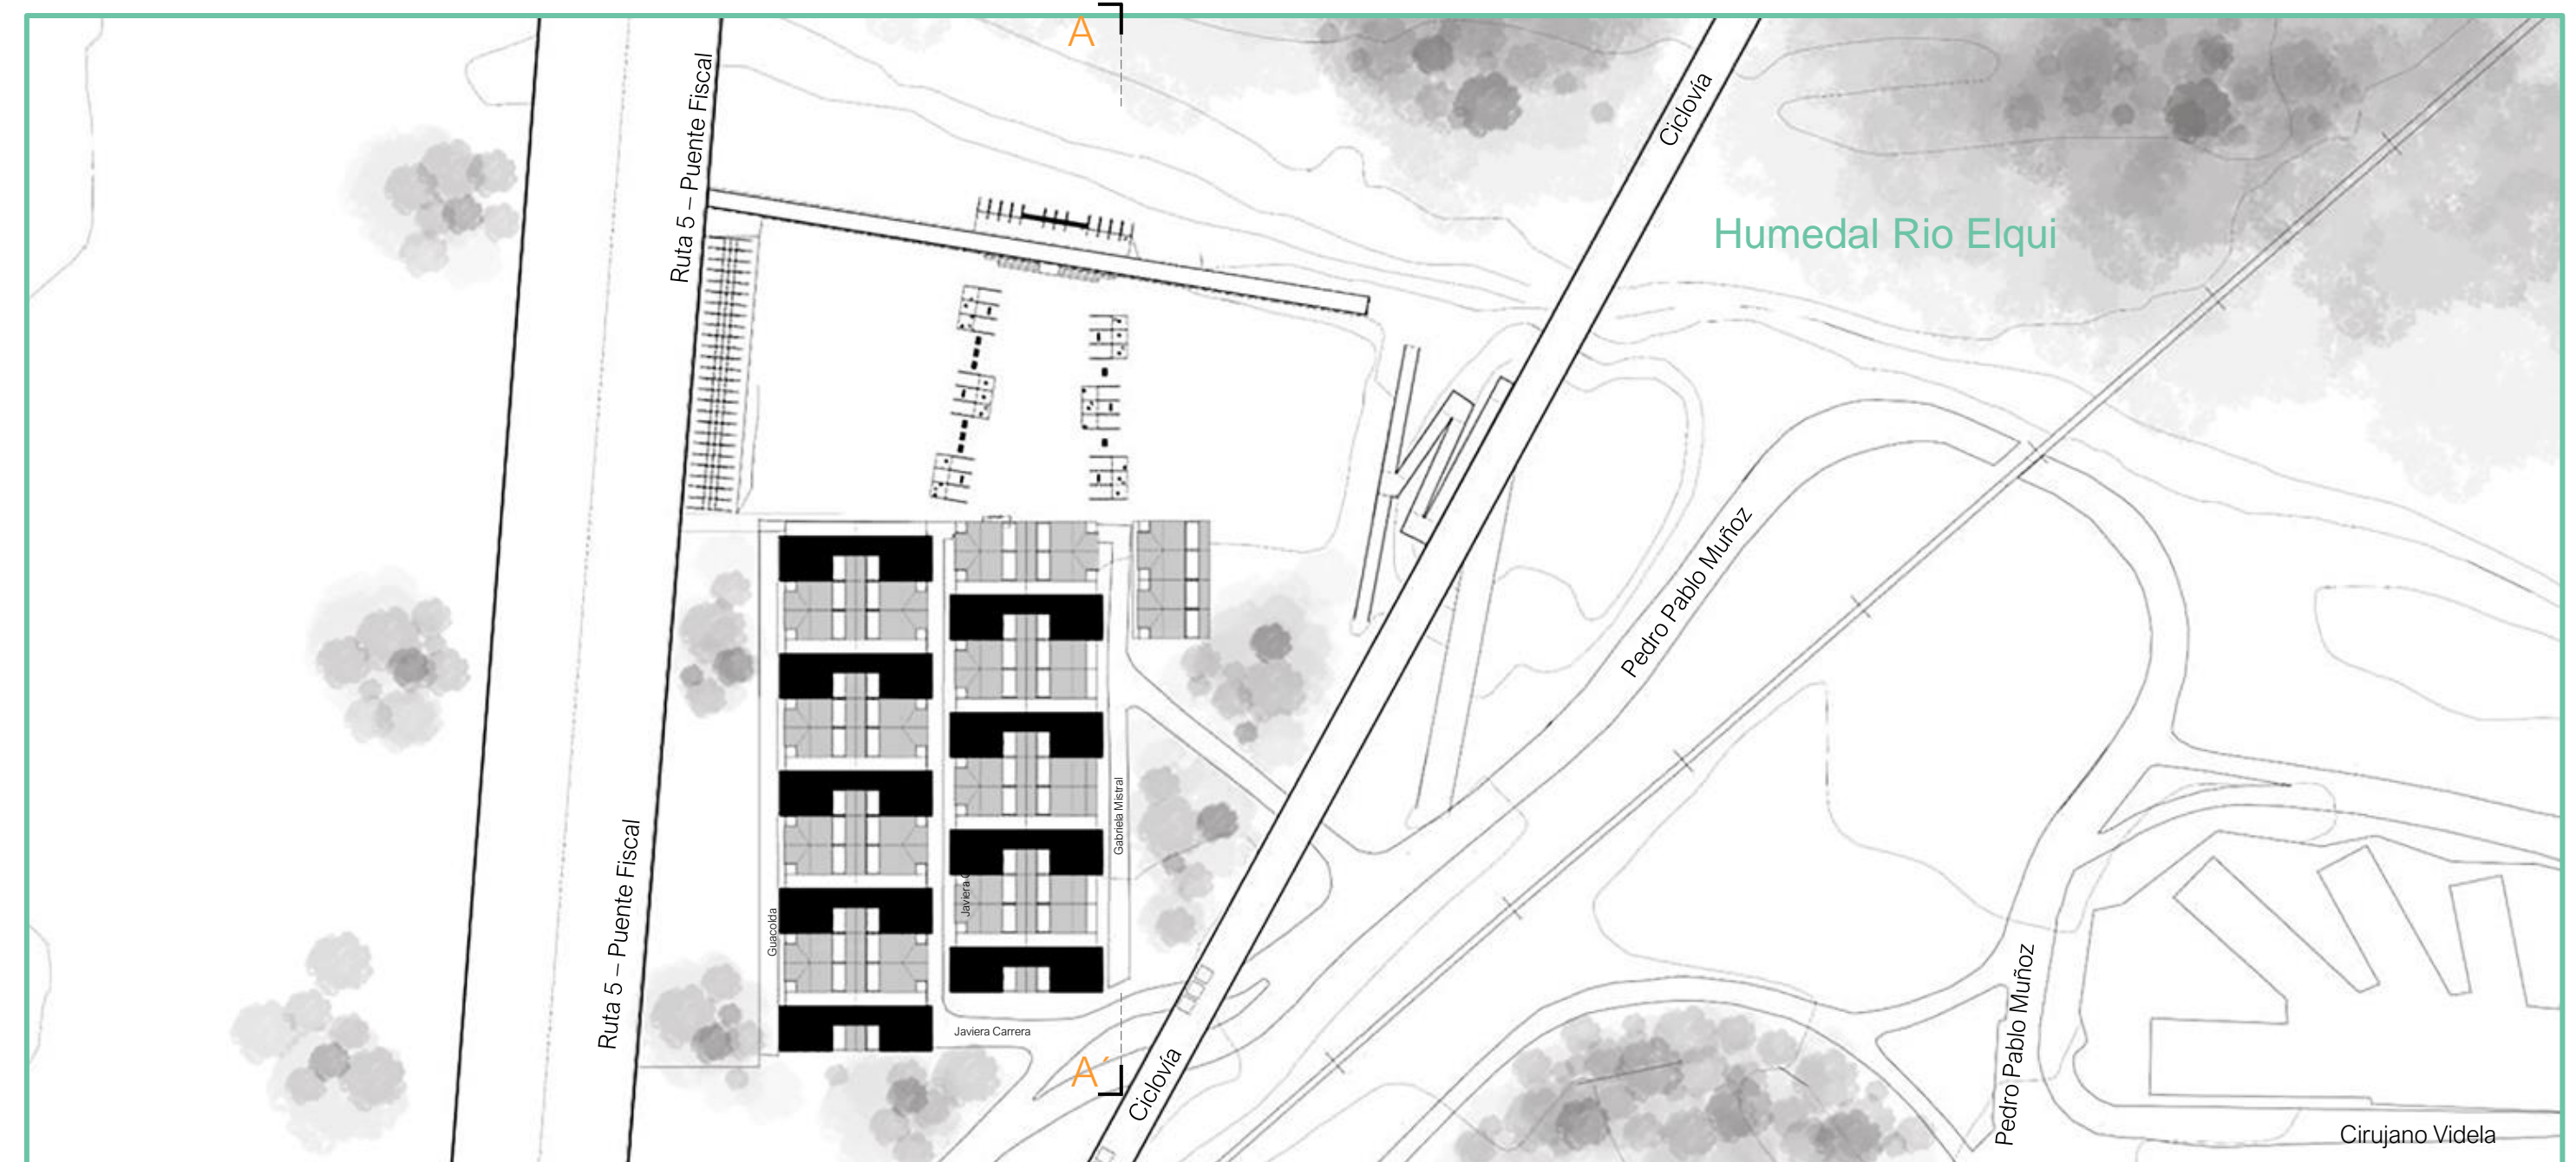

# KIT HABITACIONAL MODULAR

En la actualidad existen un gran número de poblaciones peri centrales que han sufrido de problemas de **obsolescencia urbana** debido al paso del tiempo y la falta o carencia de una planificación mayor que asegurara un óptimo rendimiento de las viviendas que las conforman a largo plazo. Lo que detona en **situaciones de vulnerabilidad** que provocan permanentes problemas a sus habitantes.

Para La solución a este problema se propone la implementación de un kit habitacional modular, que permita a modo de expansión dinámica **regenerar las viviendas obsoletas**, otorgándoles nuevos espacios que refuercen la vida de barrio entorno a un colectivo con un mismo enfoque de vida.

Imagen Principal de Proyecto

Plano Emplazamiento E. 1/500

Corte A - A' Relación Humedal E. 1/500