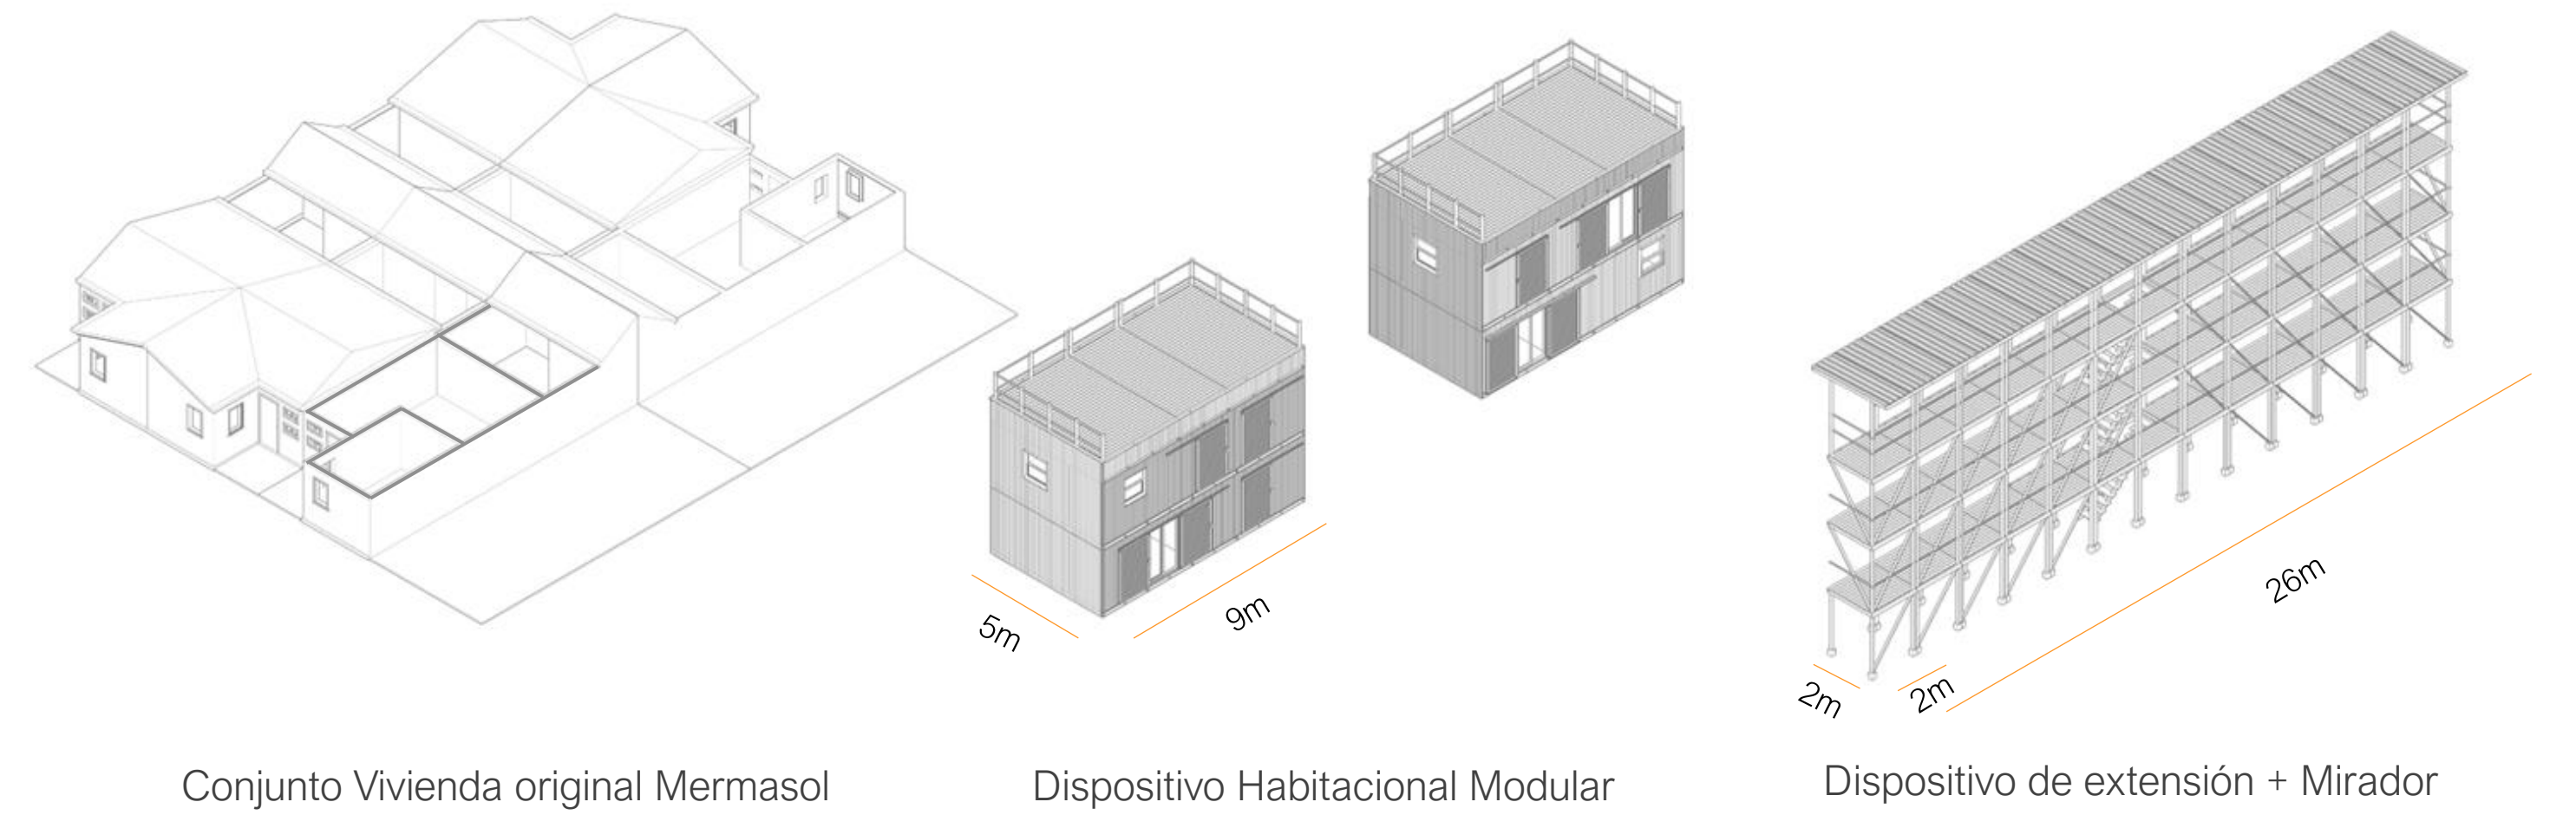

# KIT HABITACIONAL MODULAR

En la actualidad existen un gran número de poblaciones peri centrales que han sufrido de problemas de **obsolescencia urbana** debido al paso del tiempo y la falta o carencia de una planificación mayor que asegurara un óptimo rendimiento de las viviendas que las conforman a largo plazo. Lo que detona en **situaciones de vulnerabilidad** que provocan permanentes problemas a sus habitantes.

Para La solución a este problema se propone la implementación de un kit habitacional modular, que permita a modo de expansión dinámica **regenerar las viviendas obsoletas**, otorgándoles nuevos espacios que refuercen la vida de barrio entorno a un colectivo con un mismo enfoque de vida.

Imagen Principal de Proyecto

Plano Emplazamiento E. 1/500

Corte A - A' Relación Humedal E. 1/500