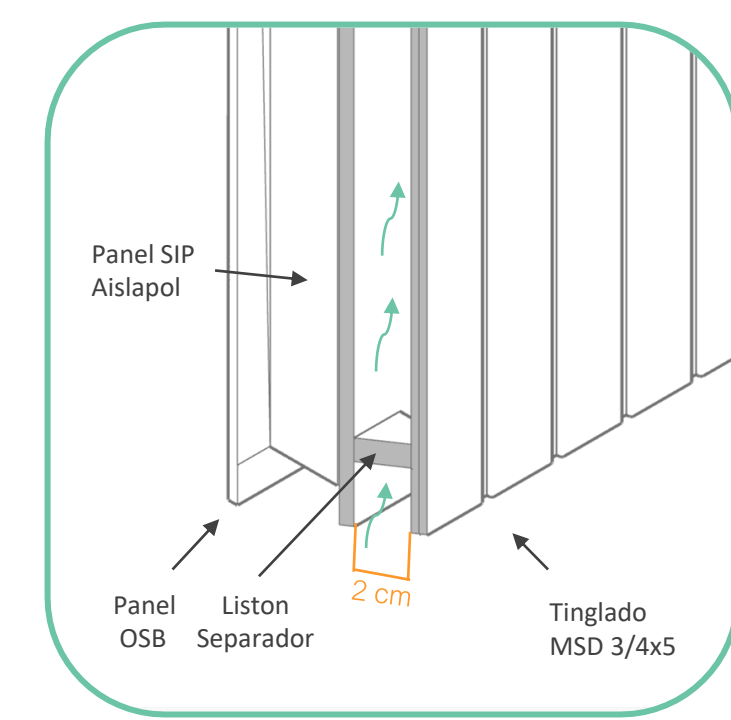

DISPOSITIVO HABITACIONAL + EXTENSION

Esc. 1/50

MODULO SERVICIO EXPLOTADO

- 1. Tabiquería interna + Revestimiento de Fibrocemento 8mm
- 2. Panel SIP 15cm
- 3. Revestimiento exterior tinglado MSD 3/4x5
- 4. Modulo extension Pino impregnado MCAz
- 5. Solera 2x4' 2m (x2)
- 6. Piso laminado MSD
- 7. Plancha caucho aislante
- 8. Planchas MDP 15mm (x4)
- 9. Entrepiso estructural MGP10
- 10. Planchas MDP 15mm (x4)

Esc. 1/50

A. Unión Viga Pilar en sistema de pórticos de madera MGP10

B. Unión módulos en pórtico y paneles SIP

C. Fachada Ventilada Tinglado

D. Unión módulos De extensión a módulos habitacionales MCAz

1. Listón 1x1" pino Seco
2. Pilar 3x3" Pino MCAz
3. Deck 3x1" Pino MCAz
4. Viga 2x4" Pino MCAz
5. Plancha Zinc
6. Solera 2x1" Pino MCAz
7. Viga 2x4" Pino MCAz
8. Tinglado MSD 3/4x5
9. Pie derecho 3x3" MCAz
10. Plancha OSB 15mm
11. Viga 3x3" MCAz
12. Plancha MDP 15mm
13. Aislante fibras de poliéster
14. Plancha MDP 15mm
15. Viga Pino Oregon Cepillado 2x6" 5m
16. Plancha Fibrocemento
17. Aislapool
18. Marco Madera Para Ventana
19. Ventana PVC abatible
20. Marco Madera Para Ventana
21. Solera Pino seco 2x4" (x2)
22. Piso MSD laminado 1x4"
23. Aislación Caucho 10mm
24. Plancha MSD 15mm
25. Viga Pino MGP10 2x4"
26. Poliuretano Expandido
27. Plancha Zinc aluminio 5V 0,3 mm
28. Viga Pino Seco 2x4"
29. Viga Pino Seco 2x4"
30. Viga Riostra Pino Seco 1x3"
31. Pilar MCAz 3x3"
32. Escalón Pino 2x6"
33. Deck 3x1" Pino MCAz
34. Viga MCAz 2x4"
35. Viga MCAz 2x4"
36. Listón 2x1" Pino Seco
37. Riel Galvanizado U-20
38. Celosía Corredera de listones 1x1"
39. Tinglado MSD 3/4x5
40. Muro Hormigón 20cm