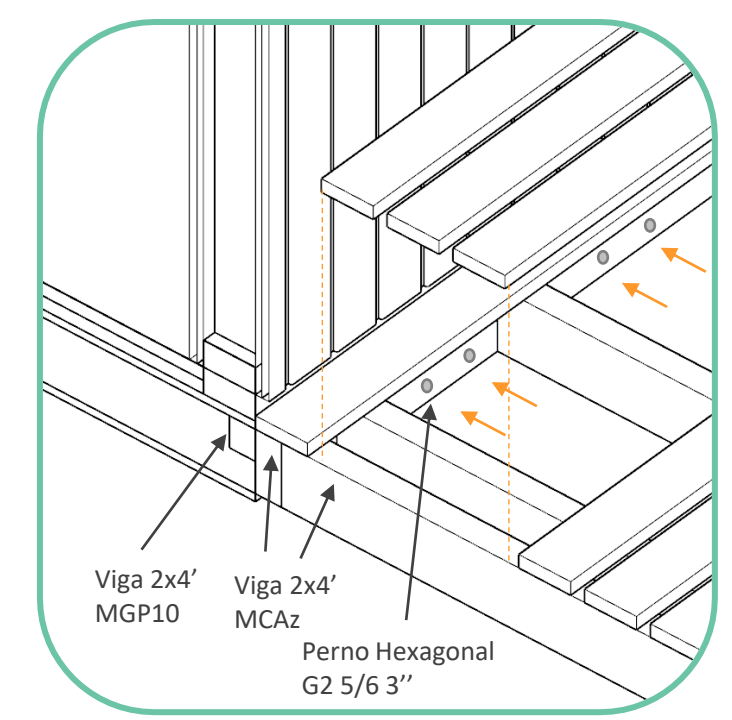

Esc. 1/50

A. Unión Viga Pilar en sistema de pórticos de madera MGP10

B. Unión módulos en pórtico y paneles SIP

C. Fachada Ventilada Tinglado

D. Unión módulos De extensión a módulos habitacionales MCAz

1. Listón 1x1" pino Seco
2. Pilar 3x3" Pino MCAz
3. Deck 3x1" Pino MCAz
4. Viga 2x4" Pino MCAz
5. Plancha Zinc
6. Solera 2x1" Pino MCAz
7. Viga 2x4" Pino MCAz
8. Tinglado MSD 3/4x5
9. Pie derecho 3x3" MCAz
10. Plancha OSB 15mm
11. Viga 3x3" MCAz
12. Plancha MDP 15mm
13. Aislante fibras de poliéster
14. Plancha MDP 15mm
15. Viga Pino Oregon Cepillado 2x6" 5m
16. Plancha Fibrocemento
17. Aislapool
18. Marco Madera Para Ventana
19. Ventana PVC abatible
20. Marco Madera Para Ventana
21. Solera Pino seco 2x4" (x2)
22. Piso MSD laminado 1x4"
23. Aislación Caucho 10mm
24. Plancha MSD 15mm
25. Viga Pino MGP10 2x4"
26. Poliuretano Expandido
27. Plancha Zinc aluminio 5V 0,3 mm
28. Viga Pino Seco 2x4"
29. Viga Pino Seco 2x4"
30. Viga Riostra Pino Seco 1x3"
31. Pilar MCAz 3x3"
32. Escalón Pino 2x6"
33. Deck 3x1" Pino MCAz
34. Viga MCAz 2x4"
35. Viga MCAz 2x4"
36. Listón 2x1" Pino Seco
37. Riel Galvanizado U-20
38. Celosía Corredera de listones 1x1"
39. Tinglado MSD 3/4x5
40. Muro Hormigón 20cm

Corte Escantillón E. 1/20

MODULACIÓN

- Módulos estancia
 ME1 estancia libre 4x5m
 ME2 estancia libre 3x5m
 ME3 estancia libre + escalera 4x5m
 ME3 - B Estancia + habitación + remate escalera 4x5m
- Módulos Servicios
 MS1 Mueblería cocina + Servicios + mueblería logia 2x5m
 MS2 Mueblería + Servicios 2x5m
- Módulos Dormitorio
 MD1 Dormitorio matrimonial 3x5m
 MD2 Dormitorio matrimonial + Normal 4x5m
 MD3 Dormitorio Libre 3x5m