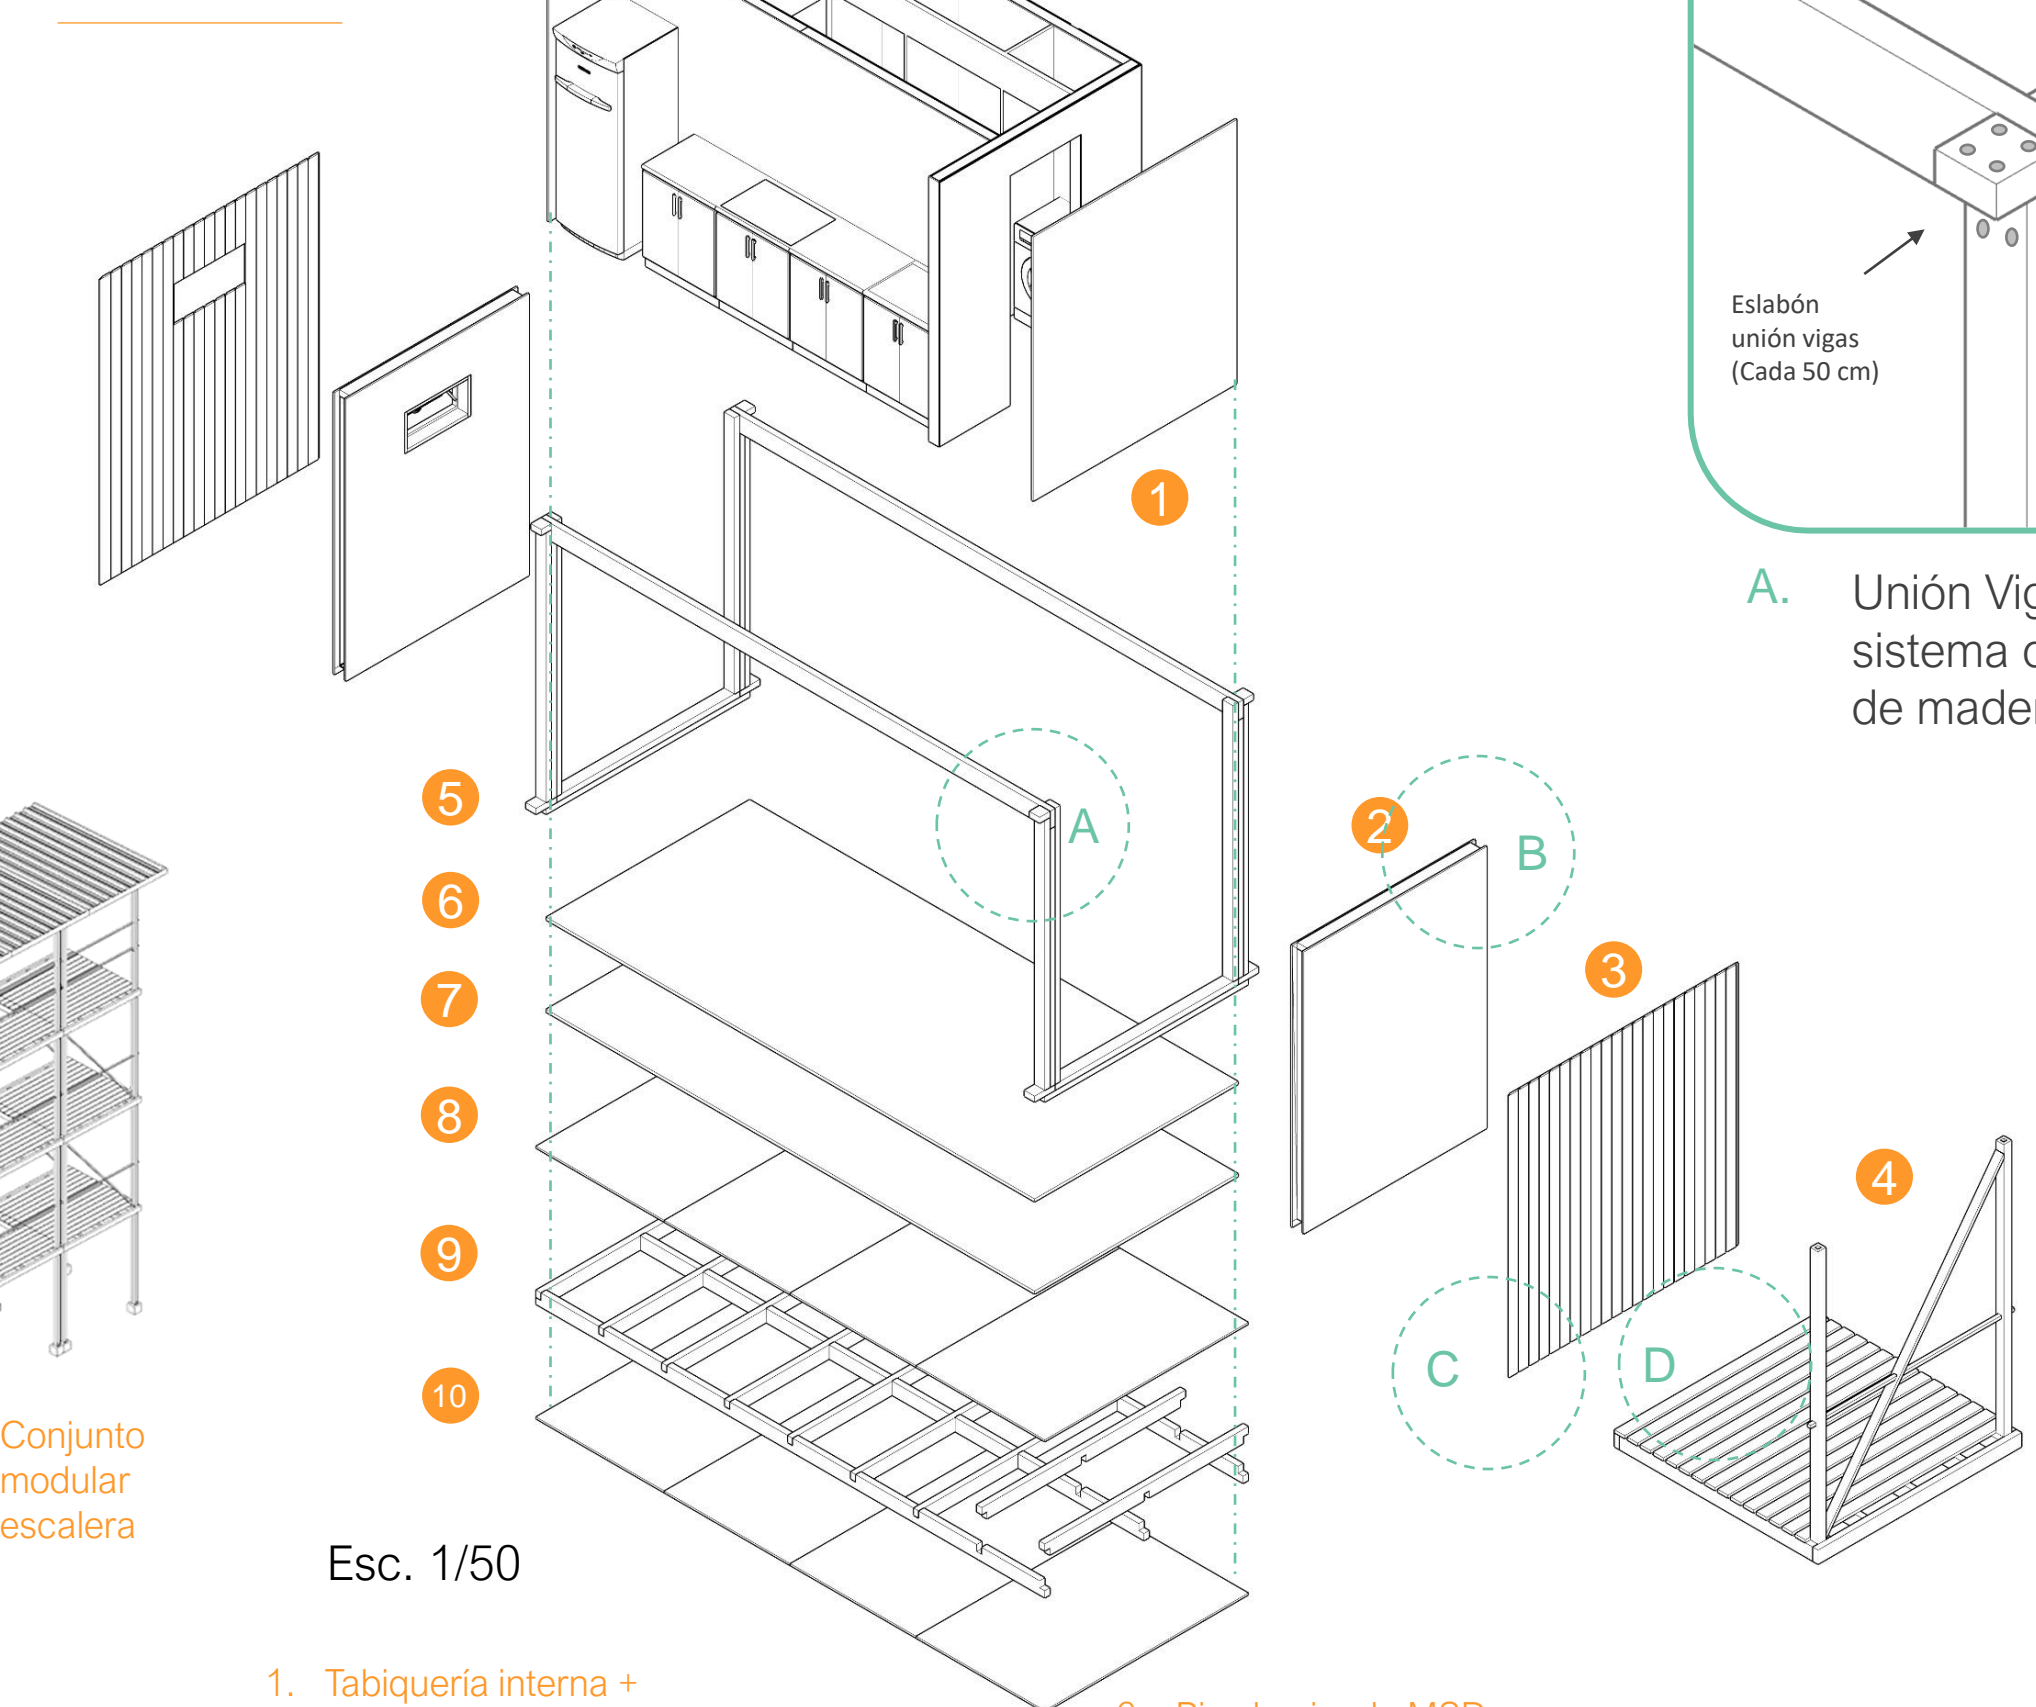

DISPOSITIVO HABITACIONAL + EXTENSION

Esc. 1/50

MODULO SERVICIO EXPLOTADO

- 1. Tabiquería interna + Revestimiento de Fibrocemento 8mm
- 2. Panel SIP 15cm
- 3. Revestimiento exterior tinglado MSD 3/4x5
- 4. Modulo extension Pino impregnado MCAz
- 5. Solera 2x4' 2m (x2)
- 6. Piso laminado MSD
- 7. Plancha caucho aislante
- 8. Planchas MDP 15mm (x4)
- 9. Entrepiso estructural MGP10
- 10. Planchas MDP 15mm (x4)

Esc. 1/50

A. Unión Viga Pilar en sistema de pórticos de madera MGP10

B. Unión módulos en pórtico y paneles SIP

C. Fachada Ventilada Tinglado

D. Unión módulos De extensión a módulos habitacionales MCAz

1. Listón 1x1" pino Seco
2. Pilar 3x3" Pino MCAz
3. Deck 3x1" Pino MCAz
4. Viga 2x4" Pino MCAz
5. Plancha Zinc
6. Solera 2x1" Pino MCAz
7. Viga 2x4" Pino MCAz
8. Tinglado MSD 3/4x5
9. Pie derecho 3x3" MCAz
10. Plancha OSB 15mm
11. Viga 3x3" MCAz
12. Plancha MDP 15mm
13. Aislante fibras de poliéster
14. Plancha MDP 15mm
15. Viga Pino Oregon Cepillado 2x6" 5m
16. Plancha Fibrocemento
17. Aislapool
18. Marco Madera Para Ventana
19. Ventana PVC abatible
20. Marco Madera Para Ventana
21. Solera Pino seco 2x4" (x2)
22. Piso MSD laminado 1x4"
23. Aislación Caucho 10mm
24. Plancha MSD 15mm
25. Viga Pino MGP10 2x4"
26. Poliuretano Expandido
27. Plancha Zinc aluminio 5V 0,3 mm
28. Viga Pino Seco 2x4"
29. Viga Pino Seco 2x4"
30. Viga Riostra Pino Seco 1x3"
31. Pilar MCAz 3x3"
32. Escalón Pino 2x6"
33. Deck 3x1" Pino MCAz
34. Viga MCAz 2x4"
35. Viga MCAz 2x4"
36. Listón 2x1" Pino Seco
37. Riel Galvanizado U-20
38. Celosía Corredera de listones 1x1"
39. Tinglado MSD 3/4x5
40. Muro Hormigón 20cm