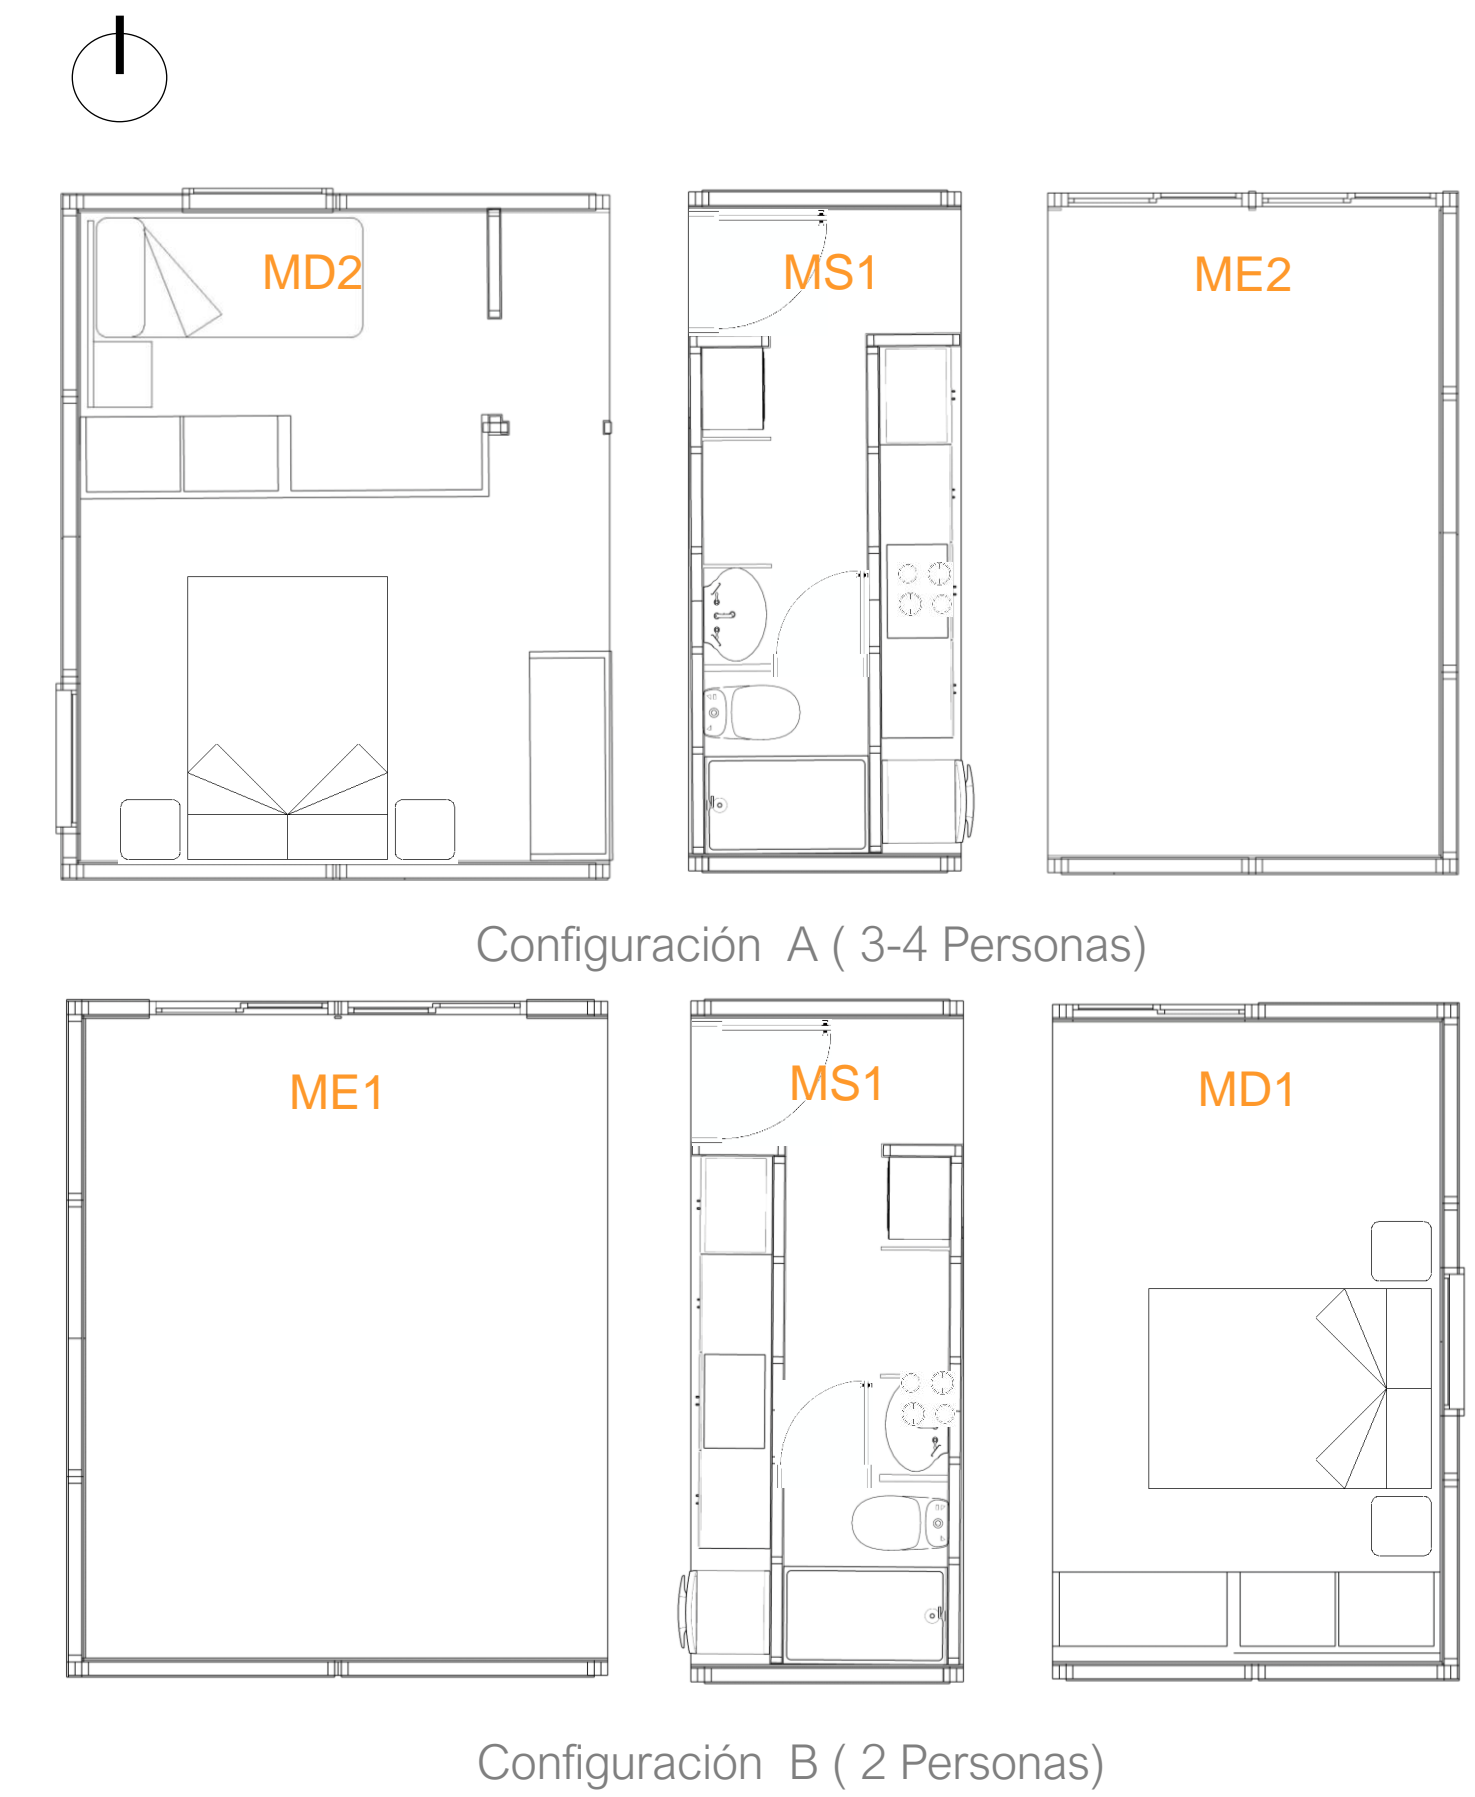

DISPOSITIVO HABITACIONAL + EXTENSION

Esc. 1/50

MODULO SERVICIO EXPLOTADO

- 1. Tabiquería interna + Revestimiento de Fibrocemento 8mm
- 2. Panel SIP 15cm
- 3. Revestimiento exterior tinglado MSD 3/4x5
- 4. Modulo extension Pino impregnado MCAz
- 5. Solera 2x4' 2m (x2)
- 6. Piso laminado MSD
- 7. Plancha caucho aislante
- 8. Planchas MDP 15mm (x4)
- 9. Entrepiso estructural MGP10
- 10. Planchas MDP 15mm (x4)

Esc. 1/50

A. Unión Viga Pilar en sistema de pórticos de madera MGP10

B. Unión módulos en pórtico y paneles SIP

C. Fachada Ventilada Tinglado

D. Unión módulos De extensión a módulos habitacionales MCAz

1. Listón 1x1" pino Seco
2. Pilar 3x3" Pino MCAz
3. Deck 3x1" Pino MCAz
4. Viga 2x4" Pino MCAz
5. Plancha Zinc
6. Solera 2x1" Pino MCAz
7. Viga 2x4" Pino MCAz
8. Tinglado MSD 3/4x5
9. Pie derecho 3x3" MCAz
10. Plancha OSB 15mm
11. Viga 3x3" MCAz
12. Plancha MDP 15mm
13. Aislante fibras de poliéster
14. Plancha MDP 15mm
15. Viga Pino Oregon Cepillado 2x6" 5m
16. Plancha Fibrocemento
17. Aislapool
18. Marco Madera Para Ventana
19. Ventana PVC abatible
20. Marco Madera Para Ventana
21. Solera Pino seco 2x4" (x2)
22. Piso MSD laminado 1x4"
23. Aislación Caucho 10mm
24. Plancha MSD 15mm
25. Viga Pino MGP10 2x4"
26. Poliuretano Expandido
27. Plancha Zinc aluminio 5V 0,3 mm
28. Viga Pino Seco 2x4"
29. Viga Pino Seco 2x4"
30. Viga Riostra Pino Seco 1x3"
31. Pilar MCAz 3x3"
32. Escalón Pino 2x6"
33. Deck 3x1" Pino MCAz
34. Viga MCAz 2x4"
35. Viga MCAz 2x4"
36. Listón 2x1" Pino Seco
37. Riel Galvanizado U-20
38. Celosía Corredera de listones 1x1"
39. Tinglado MSD 3/4x5
40. Muro Hormigón 20cm