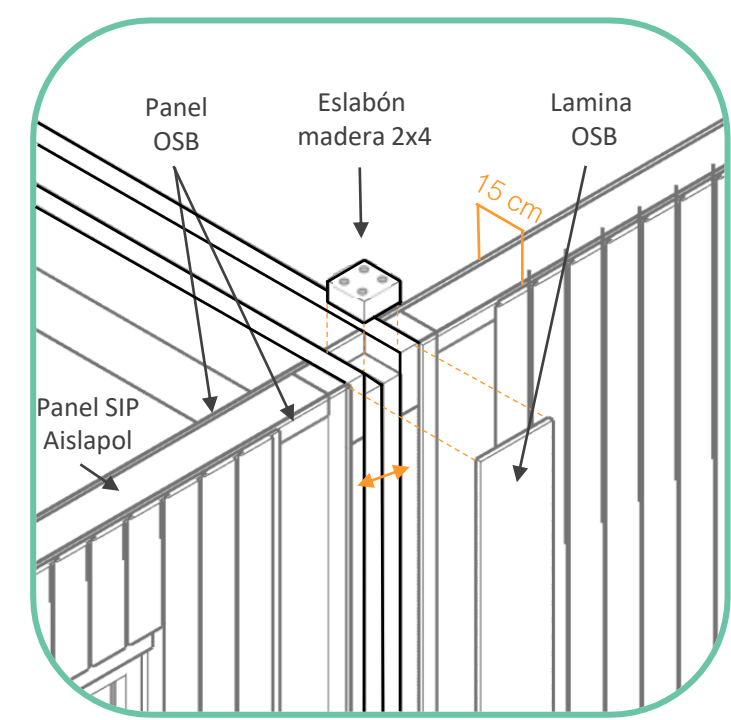

DISPOSITIVO HABITACIONAL + EXTENSION

Esc. 1/50

MODULO SERVICIO EXPLOTADO

- 1. Tabiquería interna + Revestimiento de Fibrocemento 8mm
- 2. Panel SIP 15cm
- 3. Revestimiento exterior tinglado MSD 3/4x5
- 4. Modulo extension Pino impregnado MCAz
- 5. Solera 2x4' 2m (x2)
- 6. Piso laminado MSD
- 7. Plancha caucho aislante
- 8. Planchas MDP 15mm (x4)
- 9. Entrepiso estructural MGP10
- 10. Planchas MDP 15mm (x4)

Esc. 1/50

A. Unión Viga Pilar en sistema de pórticos de madera MGP10

B. Unión módulos en pórtico y paneles SIP

C. Fachada Ventilada Tinglado

D. Unión módulos De extensión a módulos habitacionales MCAz

1. Listón 1x1" pino Seco
2. Pilar 3x3" Pino MCAz
3. Deck 3x1" Pino MCAz
4. Viga 2x4" Pino MCAz
5. Plancha Zinc
6. Solera 2x1" Pino MCAz
7. Viga 2x4" Pino MCAz
8. Tinglado MSD 3/4x5
9. Pie derecho 3x3" MCAz
10. Plancha OSB 15mm
11. Viga 3x3" MCAz
12. Plancha MDP 15mm
13. Aislante fibras de poliéster
14. Plancha MDP 15mm
15. Viga Pino Oregon Cepillado 2x6" 5m
16. Plancha Fibrocemento
17. Aislapool
18. Marco Madera Para Ventana
19. Ventana PVC abatible
20. Marco Madera Para Ventana
21. Solera Pino seco 2x4" (x2)
22. Piso MSD laminado 1x4"
23. Aislación Caucho 10mm
24. Plancha MSD 15mm
25. Viga Pino MGP10 2x4"
26. Poliuretano Expandido
27. Plancha Zinc aluminio 5V 0,3 mm
28. Viga Pino Seco 2x4"
29. Viga Pino Seco 2x4"
30. Viga Riostra Pino Seco 1x3"
31. Pilar MCAz 3x3"
32. Escalón Pino 2x6"
33. Deck 3x1" Pino MCAz
34. Viga MCAz 2x4"
35. Viga MCAz 2x4"
36. Listón 2x1" Pino Seco
37. Riel Galvanizado U-20
38. Celosía Corredera de listones 1x1"
39. Tinglado MSD 3/4x5
40. Muro Hormigón 20cm