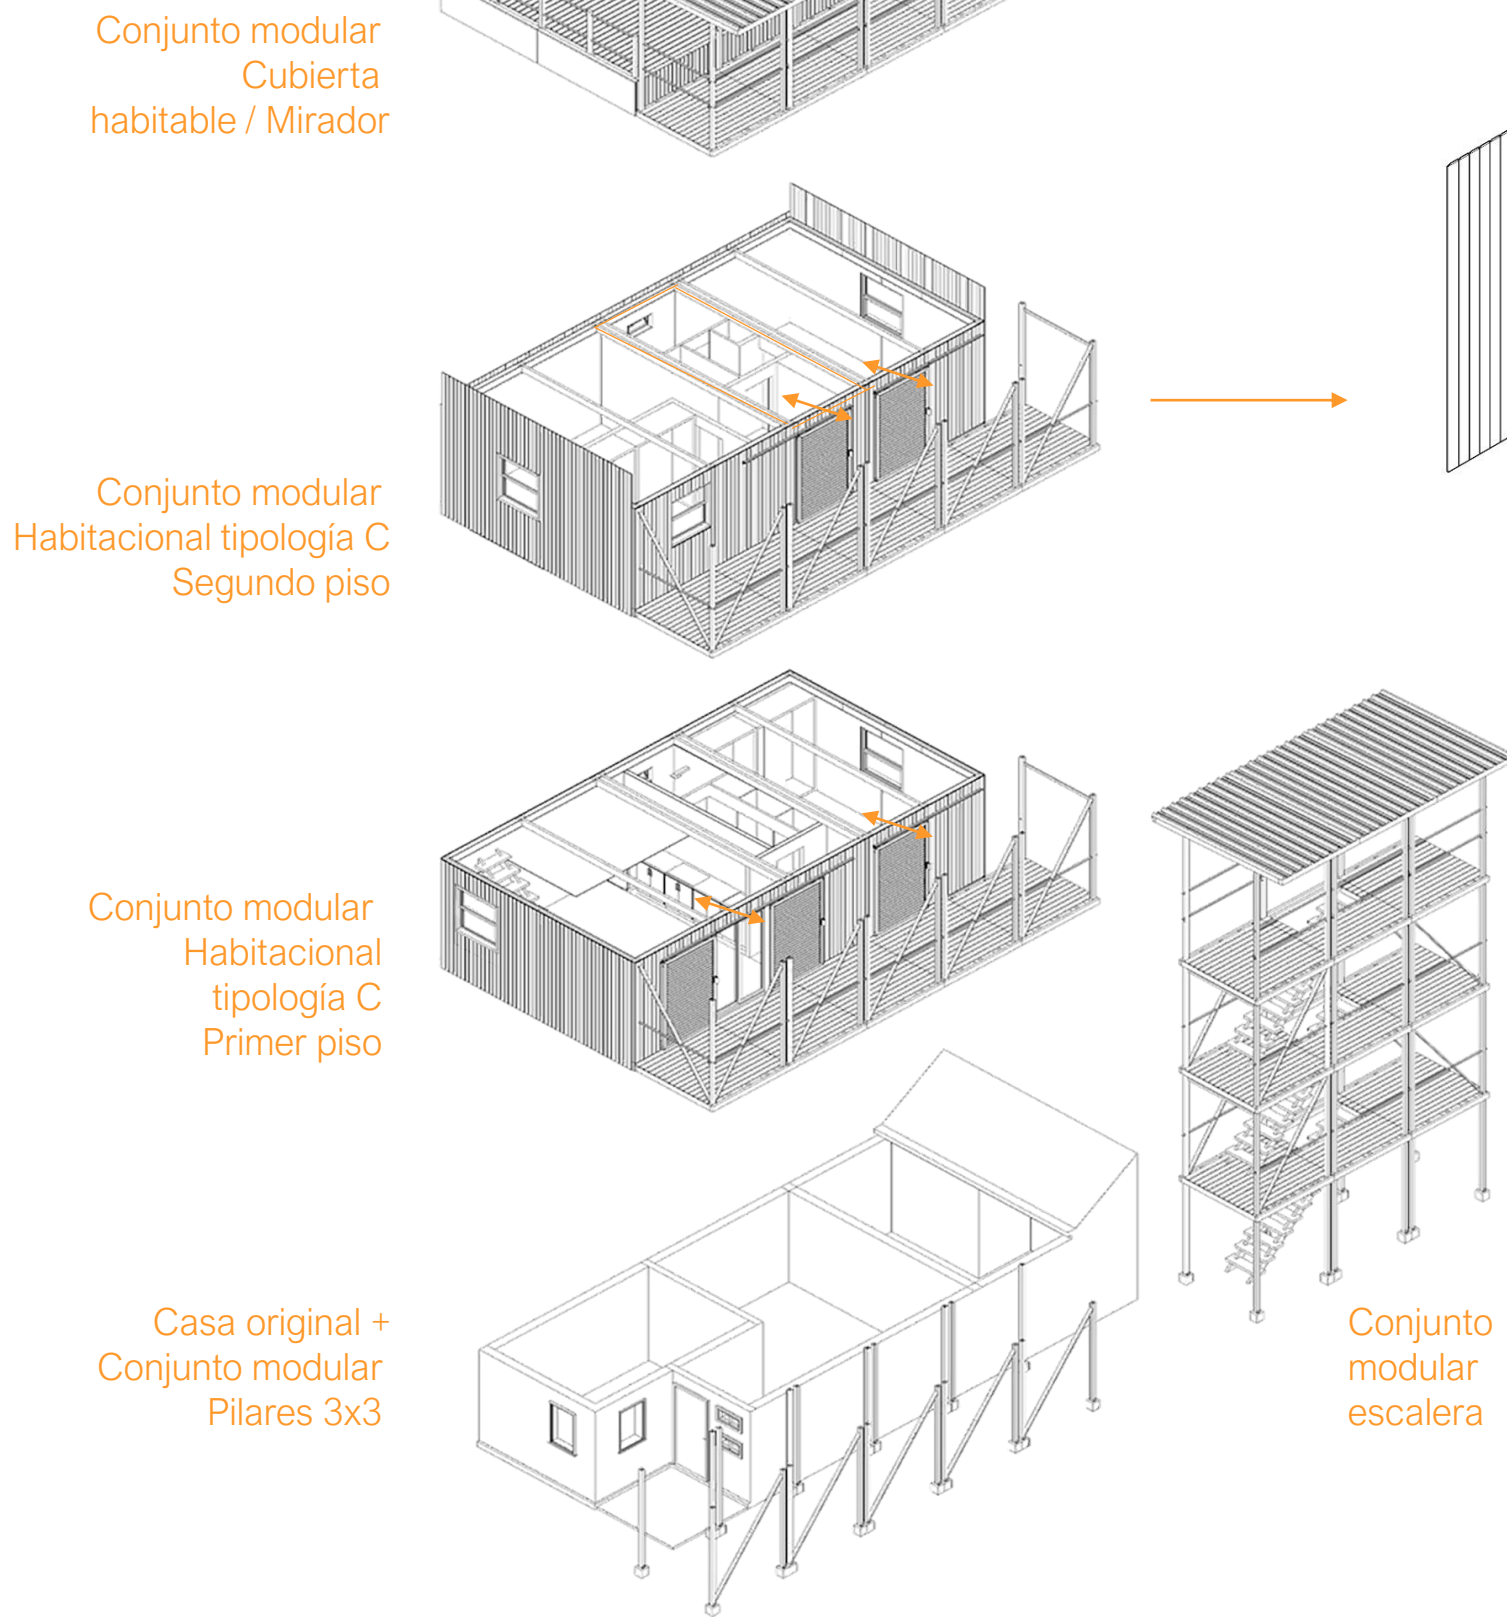

DISPOSITIVO HABITACIONAL + EXTENSION

Esc. 1/50

MODULO SERVICIO EXPLOTADO

- 1. Tabiquería interna + Revestimiento de Fibrocemento 8mm
- 2. Panel SIP 15cm
- 3. Revestimiento exterior tinglado MSD 3/4x5
- 4. Modulo extension Pino impregnado MCAz
- 5. Solera 2x4' 2m (x2)
- 6. Piso laminado MSD
- 7. Plancha caucho aislante
- 8. Planchas MDP 15mm (x4)
- 9. Entrepiso estructural MGP10
- 10. Planchas MDP 15mm (x4)

Esc. 1/50

A. Unión Viga Pilar en sistema de pórticos de madera MGP10

B. Unión módulos en pórtico y paneles SIP

C. Fachada Ventilada Tinglado

D. Unión módulos De extensión a módulos habitacionales MCAz

1. Listón 1x1" pino Seco
2. Pilar 3x3" Pino MCAz
3. Deck 3x1" Pino MCAz
4. Viga 2x4" Pino MCAz
5. Plancha Zinc
6. Solera 2x1" Pino MCAz
7. Viga 2x4" Pino MCAz
8. Tinglado MSD 3/4x5
9. Pie derecho 3x3" MCAz
10. Plancha OSB 15mm
11. Viga 3x3" MCAz
12. Plancha MDP 15mm
13. Aislante fibras de poliéster
14. Plancha MDP 15mm
15. Viga Pino Oregon Cepillado 2x6" 5m
16. Plancha Fibrocemento
17. Aislapool
18. Marco Madera Para Ventana
19. Ventana PVC abatible
20. Marco Madera Para Ventana
21. Solera Pino seco 2x4" (x2)
22. Piso MSD laminado 1x4"
23. Aislación Caucho 10mm
24. Plancha MSD 15mm
25. Viga Pino MGP10 2x4"
26. Poliuretano Expandido
27. Plancha Zinc aluminio 5V 0,3 mm
28. Viga Pino Seco 2x4"
29. Viga Pino Seco 2x4"
30. Viga Riostra Pino Seco 1x3"
31. Pilar MCAz 3x3"
32. Escalón Pino 2x6"
33. Deck 3x1" Pino MCAz
34. Viga MCAz 2x4"
35. Viga MCAz 2x4"
36. Listón 2x1" Pino Seco
37. Riel Galvanizado U-20
38. Celosía Corredera de listones 1x1"
39. Tinglado MSD 3/4x5
40. Muro Hormigón 20cm