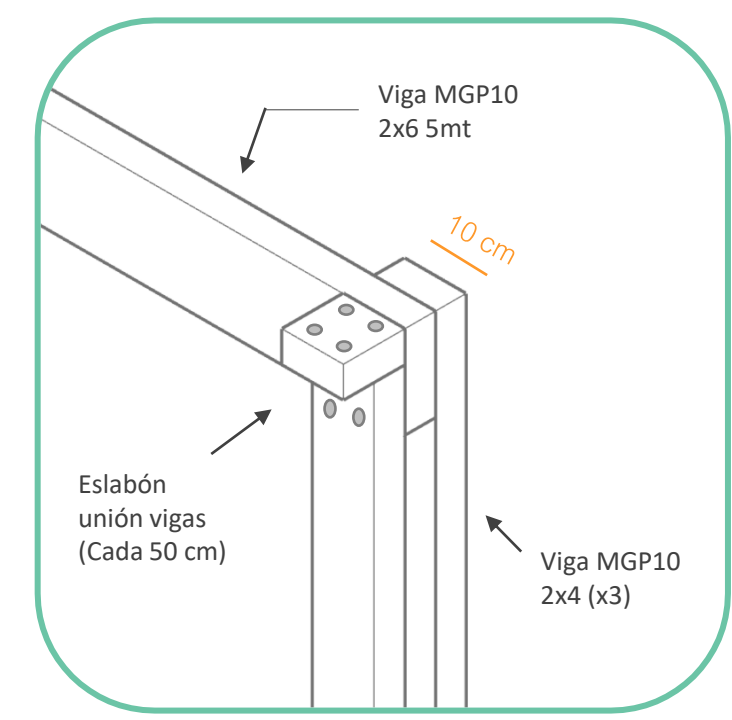

DISPOSITIVO HABITACIONAL + EXTENSION

Esc. 1/50

MODULO SERVICIO EXPLOTADO

- 1. Tabiquería interna + Revestimiento de Fibrocemento 8mm
- 2. Panel SIP 15cm
- 3. Revestimiento exterior tinglado MSD 3/4x5
- 4. Modulo extension Pino impregnado MCAz
- 5. Solera 2x4' 2m (x2)
- 6. Piso laminado MSD
- 7. Plancha caucho aislante
- 8. Planchas MDP 15mm (x4)
- 9. Entrepiso estructural MGP10
- 10. Planchas MDP 15mm (x4)

Esc. 1/50

A. Unión Viga Pilar en sistema de pórticos de madera MGP10

B. Unión módulos en pórtico y paneles SIP

C. Fachada Ventilada Tinglado

D. Unión módulos De extensión a módulos habitacionales MCAz

1. Listón 1x1" pino Seco
2. Pilar 3x3" Pino MCAz
3. Deck 3x1" Pino MCAz
4. Viga 2x4" Pino MCAz
5. Plancha Zinc
6. Solera 2x1" Pino MCAz
7. Viga 2x4" Pino MCAz
8. Tinglado MSD 3/4x5
9. Pie derecho 3x3" MCAz
10. Plancha OSB 15mm
11. Viga 3x3" MCAz
12. Plancha MDP 15mm
13. Aislante fibras de poliéster
14. Plancha MDP 15mm
15. Viga Pino Oregon Cepillado 2x6" 5m
16. Plancha Fibrocemento
17. Aislapool
18. Marco Madera Para Ventana
19. Ventana PVC abatible
20. Marco Madera Para Ventana
21. Solera Pino seco 2x4" (x2)
22. Piso MSD laminado 1x4"
23. Aislación Caucho 10mm
24. Plancha MSD 15mm
25. Viga Pino MGP10 2x4"
26. Poliuretano Expandido
27. Plancha Zinc aluminio 5V 0,3 mm
28. Viga Pino Seco 2x4"
29. Viga Pino Seco 2x4"
30. Viga Riostra Pino Seco 1x3"
31. Pilar MCAz 3x3"
32. Escalón Pino 2x6"
33. Deck 3x1" Pino MCAz
34. Viga MCAz 2x4"
35. Viga MCAz 2x4"
36. Listón 2x1" Pino Seco
37. Riel Galvanizado U-20
38. Celosía Corredera de listones 1x1"
39. Tinglado MSD 3/4x5
40. Muro Hormigón 20cm