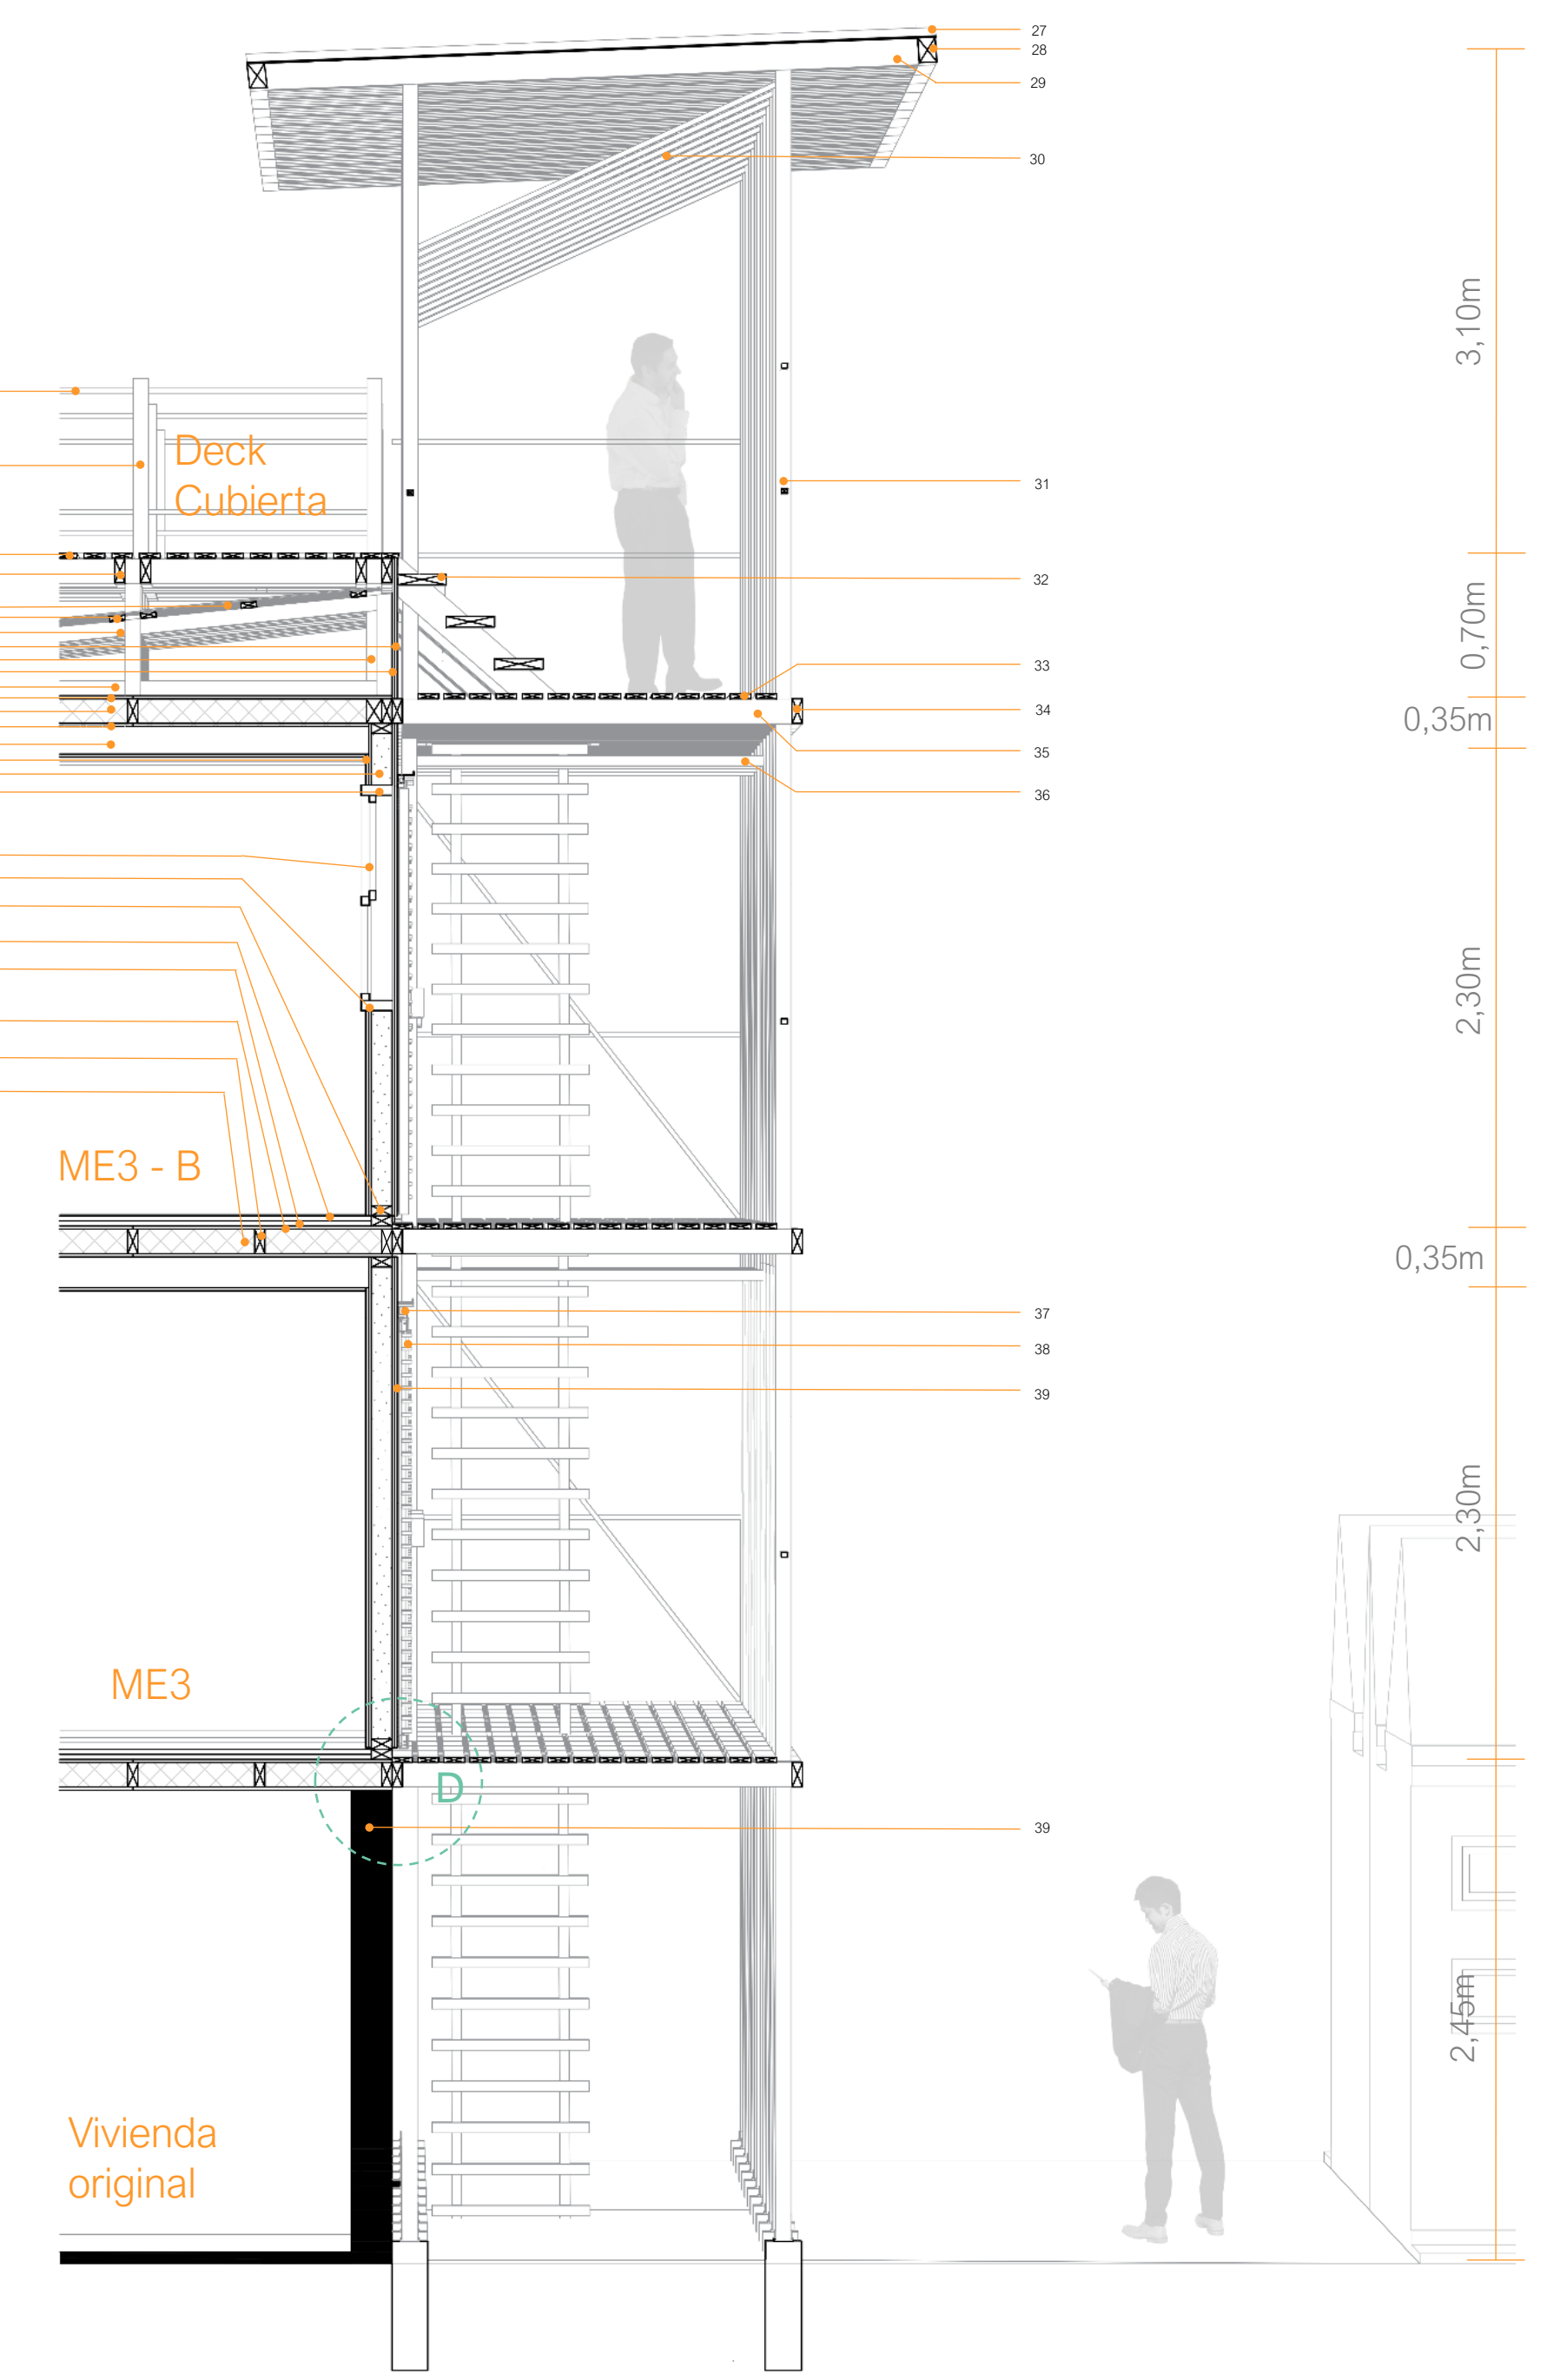

DISPOSITIVO HABITACIONAL + EXTENSION

Esc. 1/50

MODULO SERVICIO EXPLOTADO

- 1. Tabiquería interna + Revestimiento de Fibrocemento 8mm
- 2. Panel SIP 15cm
- 3. Revestimiento exterior tinglado MSD 3/4x5
- 4. Modulo extension Pino impregnado MCAz
- 5. Solera 2x4' 2m (x2)
- 6. Piso laminado MSD
- 7. Plancha caucho aislante
- 8. Planchas MDP 15mm (x4)
- 9. Entrepiso estructural MGP10
- 10. Planchas MDP 15mm (x4)

Esc. 1/50

A. Unión Viga Pilar en sistema de pórticos de madera MGP10

B. Unión módulos en pórtico y paneles SIP

C. Fachada Ventilada Tinglado

D. Unión módulos De extensión a módulos habitacionales MCAz

1. Listón 1x1" pino Seco
2. Pilar 3x3" Pino MCAz
3. Deck 3x1" Pino MCAz
4. Viga 2x4" Pino MCAz
5. Plancha Zinc
6. Solera 2x1" Pino MCAz
7. Viga 2x4" Pino MCAz
8. Tinglado MSD 3/4x5
9. Pie derecho 3x3" MCAz
10. Plancha OSB 15mm
11. Viga 3x3" MCAz
12. Plancha MDP 15mm
13. Aislante fibras de poliéster
14. Plancha MDP 15mm
15. Viga Pino Oregon Cepillado 2x6" 5m
16. Plancha Fibrocemento
17. Aislapool
18. Marco Madera Para Ventana
19. Ventana PVC abatible
20. Marco Madera Para Ventana
21. Solera Pino seco 2x4" (x2)
22. Piso MSD laminado 1x4"
23. Aislación Caucho 10mm
24. Plancha MSD 15mm
25. Viga Pino MGP10 2x4"
26. Poliuretano Expandido
27. Plancha Zinc aluminio 5V 0,3 mm
28. Viga Pino Seco 2x4"
29. Viga Pino Seco 2x4"
30. Viga Riostra Pino Seco 1x3"
31. Pilar MCAz 3x3"
32. Escalón Pino 2x6"
33. Deck 3x1" Pino MCAz
34. Viga MCAz 2x4"
35. Viga MCAz 2x4"
36. Listón 2x1" Pino Seco
37. Riel Galvanizado U-20
38. Celosía Corredera de listones 1x1"
39. Tinglado MSD 3/4x5
40. Muro Hormigón 20cm