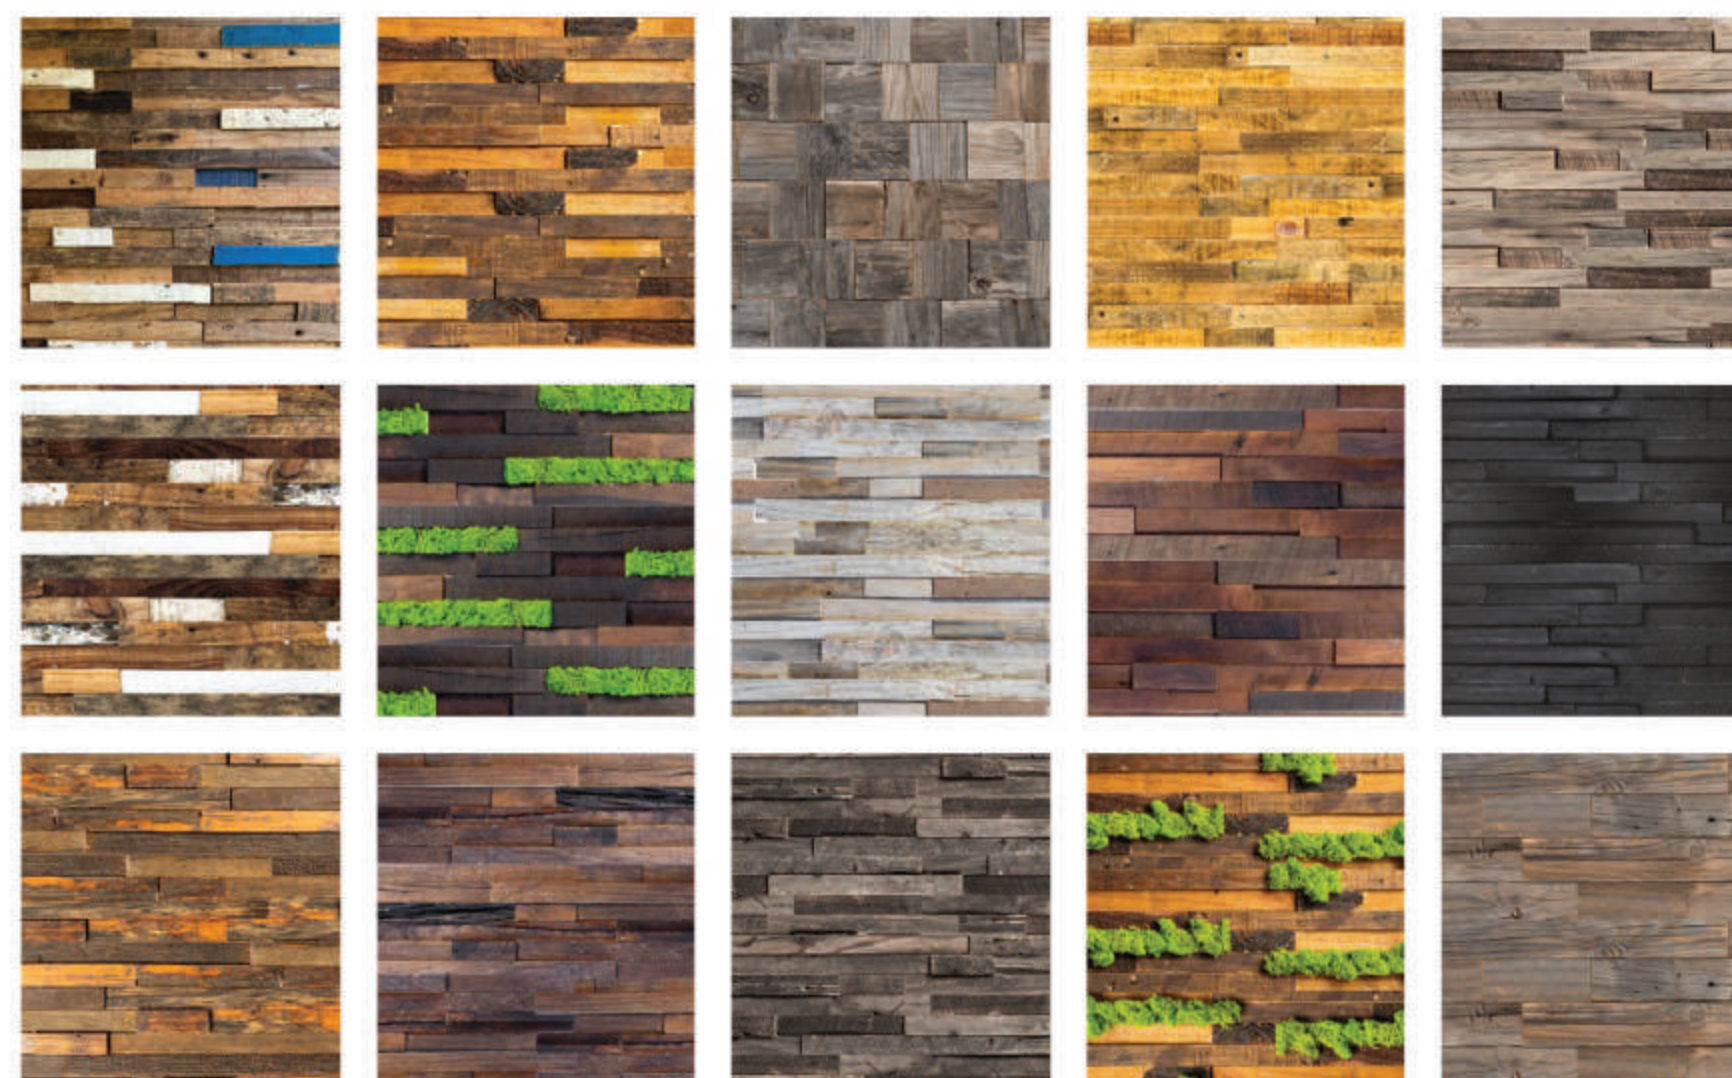

Algoritmo de diseño

Gracias a un algoritmo de diseño que hemos creado, somos capaces de ofrecer diversas opciones en tamaños colores y diseño a nuestros clientes, logrando homogeneidad en el resultado final del revestimiento para instalar de forma homogénea a la vista, muros pequeños de 4 m2 o grandes superficies de 80 o 200 m2.

Cuadrada

Tablilla musgo

Tabla Lisa

reviste

**Una segunda oportunidad
para la madera
las personas
y el planeta...**

Paine

¡Hola! Soy Paine, un revestimiento de madera recuperada de la agricultura industrial. Me he bronceado durante años bajo el sol, cuidando tomates en la ciudad de Quillota, tomé este tono gris suave gracias a mi tiempo viviendo en el campo. Soy fabricado a mano, tabla por tabla en reinserción laboral junto a Gendarmería de Chile, para juntos darle una segunda oportunidad a la madera, las personas y al planeta.

Origen	Chile
Tipo de madera	Pino recuperado
Uso	Exterior e interior
Nivel de humedad	Entre 12% y 16%
Dimensión por unidad	66 x 18 cm
Piezas por lote	9 unidades
Rendimiento por lote	0,97 m ²
Peso por lote m ²	8 kg aprox.
Terminación	Aceite de linaza
Precio m ²	\$47.500