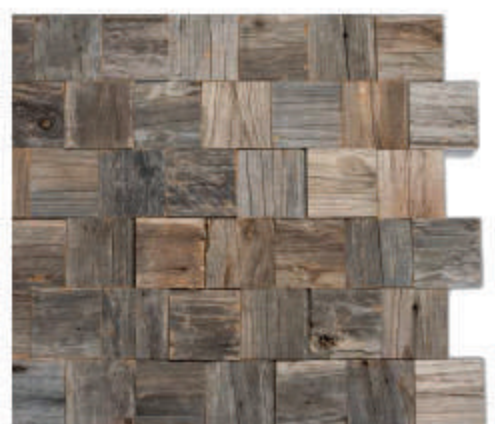

Algoritmo de diseño

Gracias a un algoritmo de diseño que hemos creado, somos capaces de ofrecer diversas opciones en tamaños colores y diseño a nuestros clientes, logrando homogeneidad en el resultado final del revestimiento para instalar de forma homogénea a la vista, muros pequeños de 4 m2 o grandes superficies de 80 o 200 m2.

Cuadrada

Tablilla musgo

Tabla Lisa

reviste

**Una segunda oportunidad
para la madera
las personas
y el planeta...**

Paine

¡Hola! Soy Paine, un revestimiento de madera recuperada de la agricultura industrial. Me he bronceado durante años bajo el sol, cuidando tomates en la ciudad de Quillota, tomé este tono gris suave gracias a mi tiempo viviendo en el campo. Soy fabricado a mano, tabla por tabla en reinserción laboral junto a Gendarmería de Chile, para juntos darle una segunda oportunidad a la madera, las personas y al planeta.

Origen	Chile
Tipo de madera	Pino recuperado
Uso	Exterior e interior
Nivel de humedad	Entre 12% y 16%
Dimensión por unidad	66 x 18 cm
Piezas por lote	9 unidades
Rendimiento por lote	0,97 m ²
Peso por lote m ²	8 kg aprox.
Terminación	Aceite de linaza
Precio m ²	\$47.500