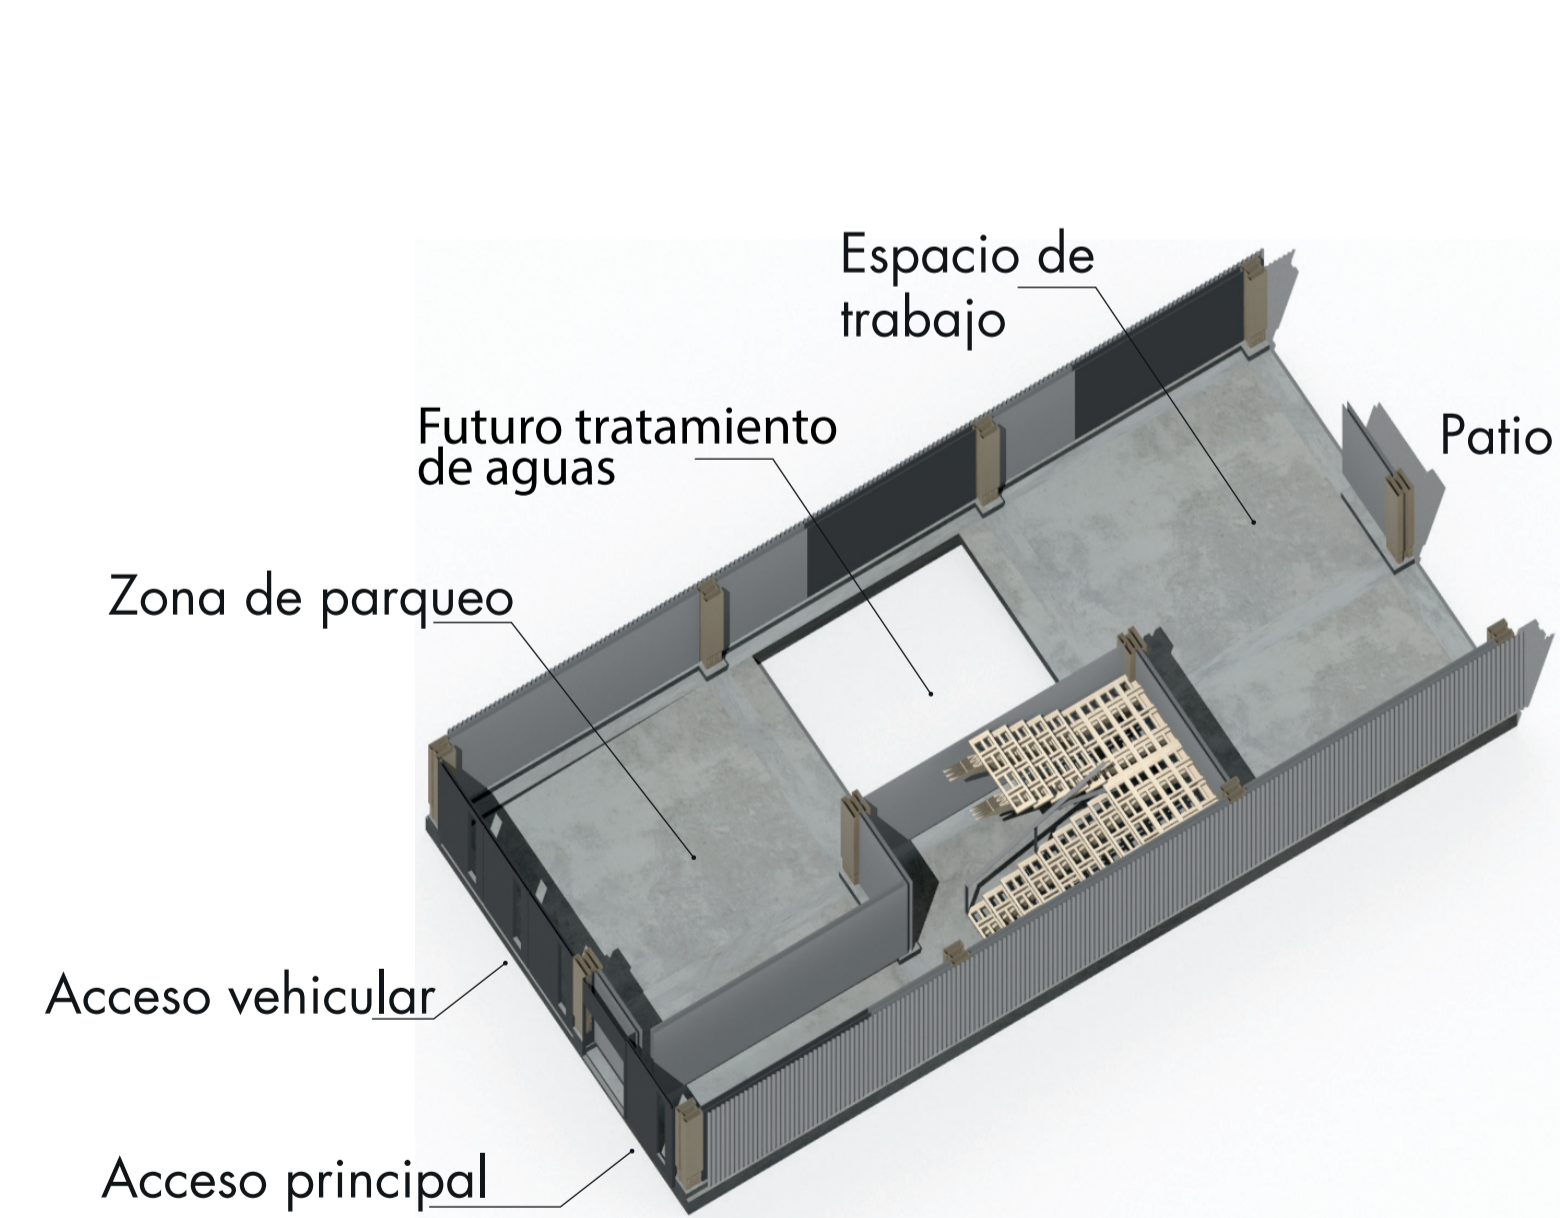

BLOQUE M-EXPERIMENTAL

Bloque M-Experimental es un proyecto de vivienda urbana, que surgió de una iniciativa personal por explorar y posicionar la madera como material constructivo, en un contexto donde predomina la mampostería y el concreto. Se ubica en Bogotá, Colombia. Con una altura de 4 pisos se implanta en un predio medianero de 6m de frente por 15m de fondo. La modulación de la estructura en madera permitió desarrollar una vivienda flexible, que en el tiempo pueda adaptarse a diferentes usuarios y ocupaciones. El piso tipo se compone de dos espacios flexibles en los extremos y una zona de espacios especializados en el centro. La madera se dejó a la vista. Los acabados y el mobiliario son livianos y removibles.

PRIMER NIVEL

PLANTA TIPO