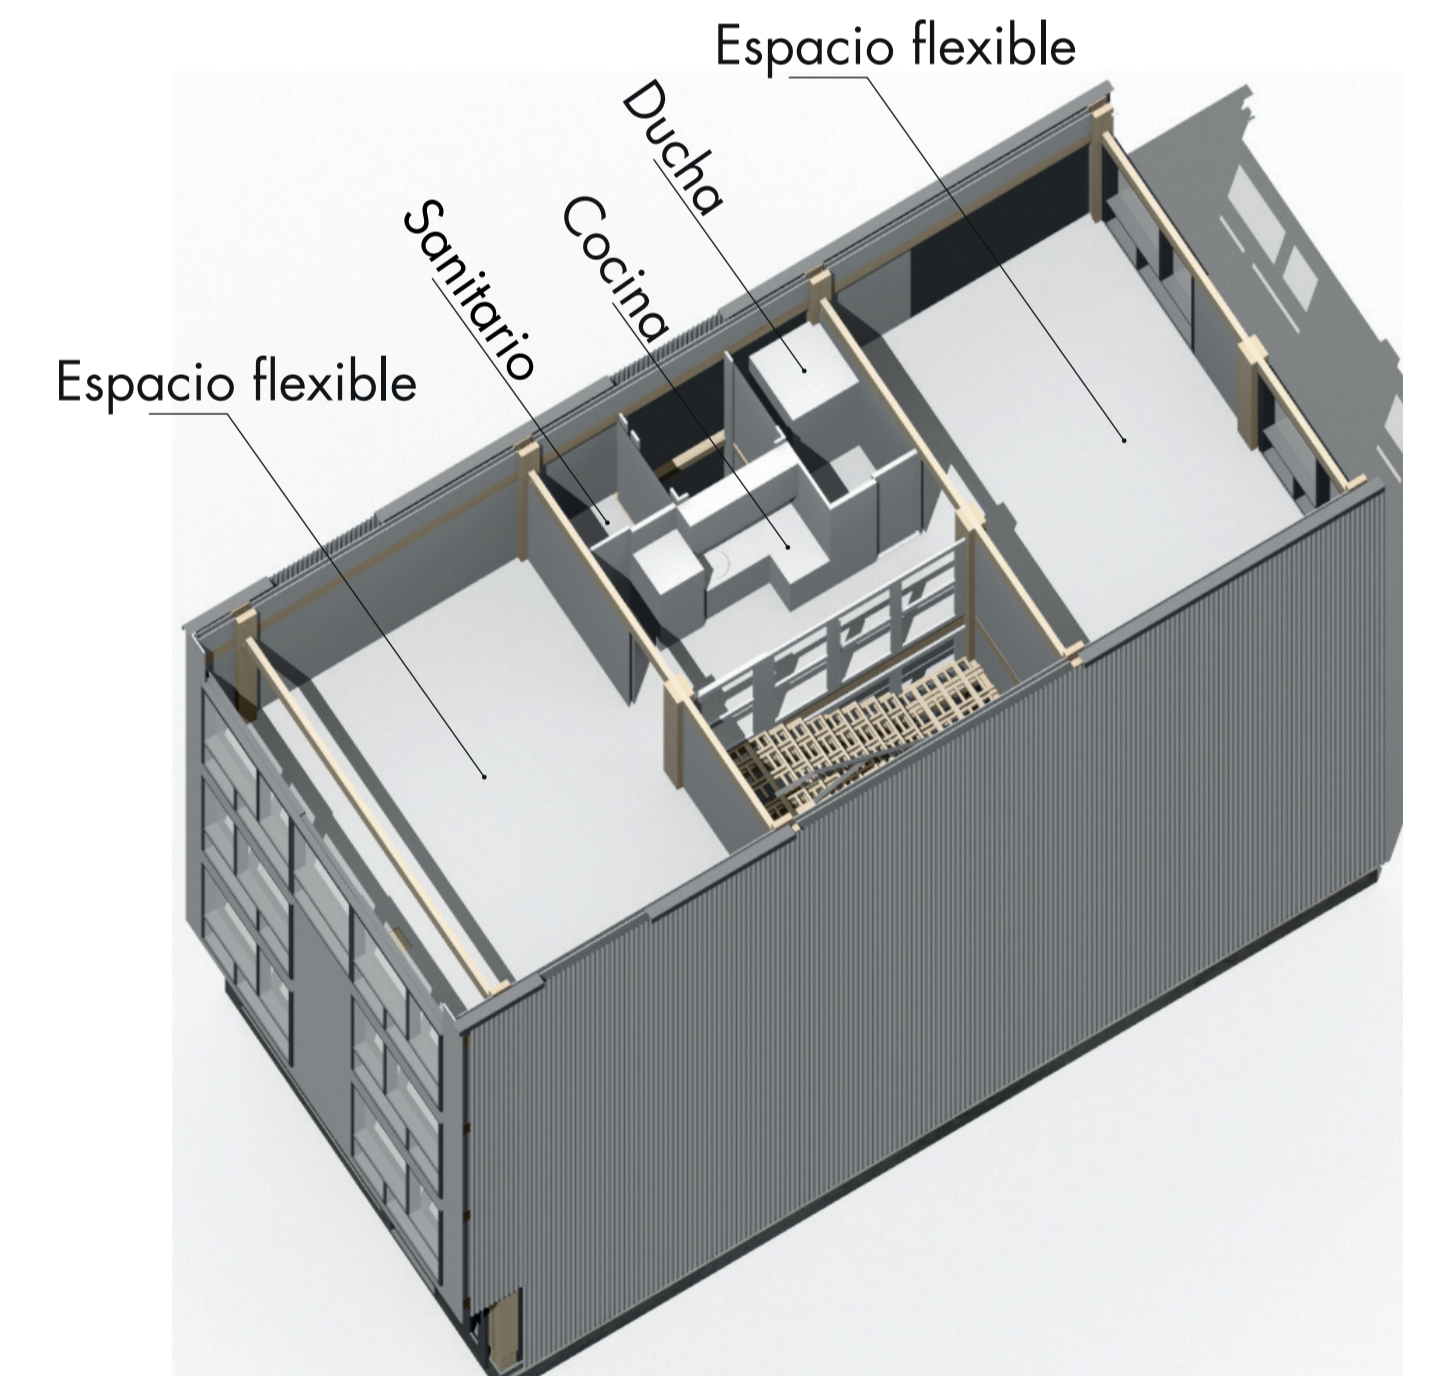

BLOQUE M-EXPERIMENTAL

Bloque M-Experimental es un proyecto de vivienda urbana, que surgió de una iniciativa personal por explorar y posicionar la madera como material constructivo, en un contexto donde predomina la mampostería y el concreto. Se ubica en Bogotá, Colombia. Con una altura de 4 pisos se implanta en un predio medianero de 6m de frente por 15m de fondo. La modulación de la estructura en madera permitió desarrollar una vivienda flexible, que en el tiempo pueda adaptarse a diferentes usuarios y ocupaciones. El piso tipo se compone de dos espacios flexibles en los extremos y una zona de espacios especializados en el centro. La madera se dejó a la vista. Los acabados y el mobiliario son livianos y removibles.

PRIMER NIVEL

PLANTA TIPO