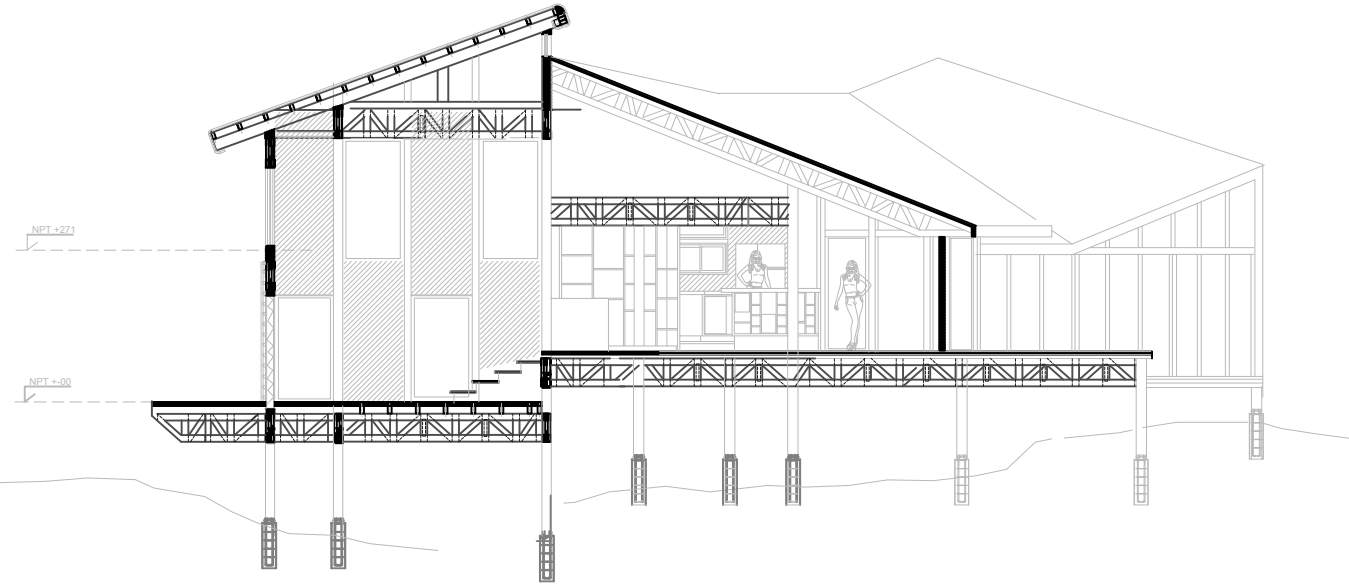

CORTE C-C'
 ESCALA: 1/50
 11 9 2020

CORTE D-D'
 Detalles
 ESCALA: 1/50

ELEVACIÓN NORTE
 ESCALA: 1/50

CORTE G-G'
 EN ESCANTILLÓN
 ESCALA: 1/50

ELEVACIÓN PONIENTE
 ESCALA: 1/50

ELEVACIÓN SUR
 ESCALA: 1/50

PROYECTO DE ARQUITECTURA VIVIENDA UNIFAMILIAR CASA MEKANO ENTRE CERROS CORTES, ELEVACIONES Y DETALLES		 N
UBICACION : PARCELA N° A 17 SECTOR : CONDOMINIO LOS COPHUES DE PUERTO VARAS COMUNA : NUEVA BRAUNAU, Región de Los Lagos		Lámina: 2 de 2
ESCALA : INDICADAS PROFESIONAL:	FECHA : Noviembre de 2020 MANDANTE:	
ALAN FOX IGUALT Arquitecto RUT: 13.163.396-0 Correo: alanfoxigual@gmail.com +569 89714669	MAYLING YUEN, NICOLAS MATORANA Mandante RUT: Correo: +569	