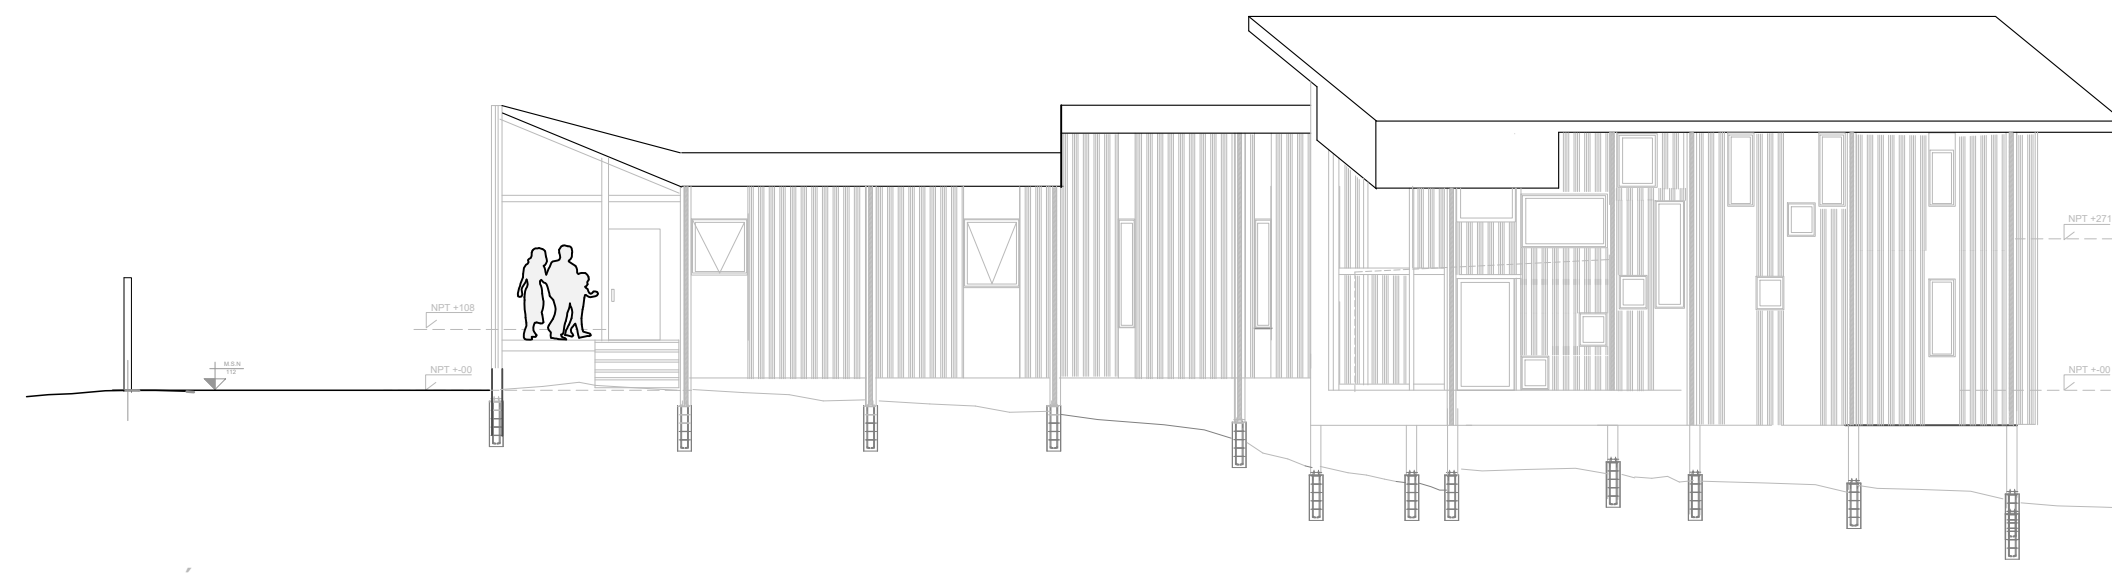

CORTE C-C'
 ESCALA: 1/50
 11 9 2020

CORTE D-D'
 Detalles
 ESCALA: 1/50

ELEVACIÓN NORTE
 ESCALA: 1/50

CORTE G-G'
 EN ESCANTILLÓN
 ESCALA: 1/50

ELEVACIÓN PONIENTE
 ESCALA: 1/50

ELEVACIÓN SUR
 ESCALA: 1/50

PROYECTO DE ARQUITECTURA VIVIENDA UNIFAMILIAR CASA MEKANO ENTRE CERROS CORTES, ELEVACIONES Y DETALLES		 N
UBICACION : PARCELA N° A 17 SECTOR : CONDOMINIO LOS COPHUES DE PUERTO VARAS COMUNA : NUEVA BRAUNAU, Región de Los Lagos		Lámina: 2 de 2
ESCALA : INDICADAS PROFESIONAL:	FECHA : Noviembre de 2020 MANDANTE:	
ALAN FOX IGUALT Arquitecto RUT: 13.163.396-0 Correo: alanfoxigual@gmail.com +569 89714669	MAYLING YUEN, NICOLAS MATORANA Mandante RUT: Correo: +569	