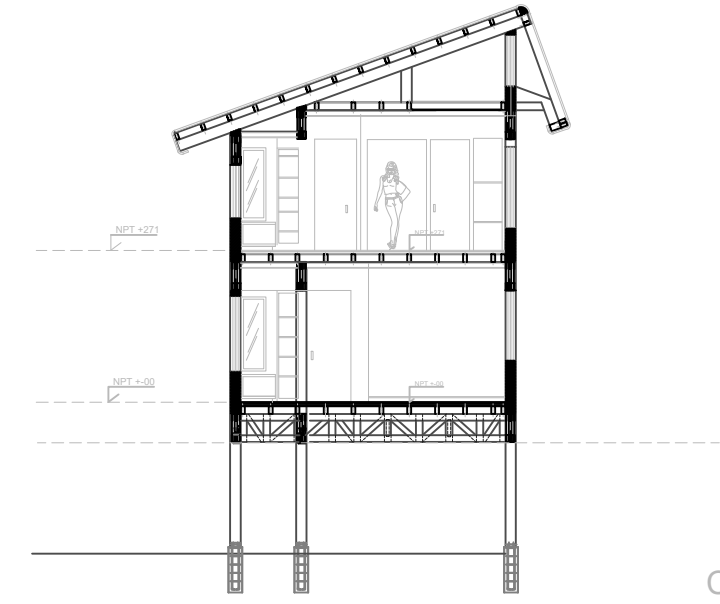

CORTE C-C'
 ESCALA: 1/50
 11 9 2020

CORTE D-D'
 Detalles
 ESCALA: 1/50

ELEVACIÓN NORTE
 ESCALA: 1/50

CORTE G-G'
 EN ESCANTILLÓN
 ESCALA: 1/50

ELEVACIÓN PONIENTE
 ESCALA: 1/50

ELEVACIÓN SUR
 ESCALA: 1/50

PROYECTO DE ARQUITECTURA VIVIENDA UNIFAMILIAR CASA MEKANO ENTRE CERROS CORTES, ELEVACIONES Y DETALLES		 N
UBICACION : PARCELA N° A 17 SECTOR : CONDOMINIO LOS COPHUES DE PUERTO VARAS COMUNA : NUEVA BRAUNAU, Región de Los Lagos		Lámina: 2 de 2
ESCALA : INDICADAS PROFESIONAL:	FECHA : Noviembre de 2020 MANDANTE:	
ALAN FOX IGUALT Arquitecto RUT: 13.163.396-0 Correo: alanfoxigual@gmail.com +569 89714669	MAYLING YUEN, NICOLAS MATORANA Mandante RUT: Correo: +569	