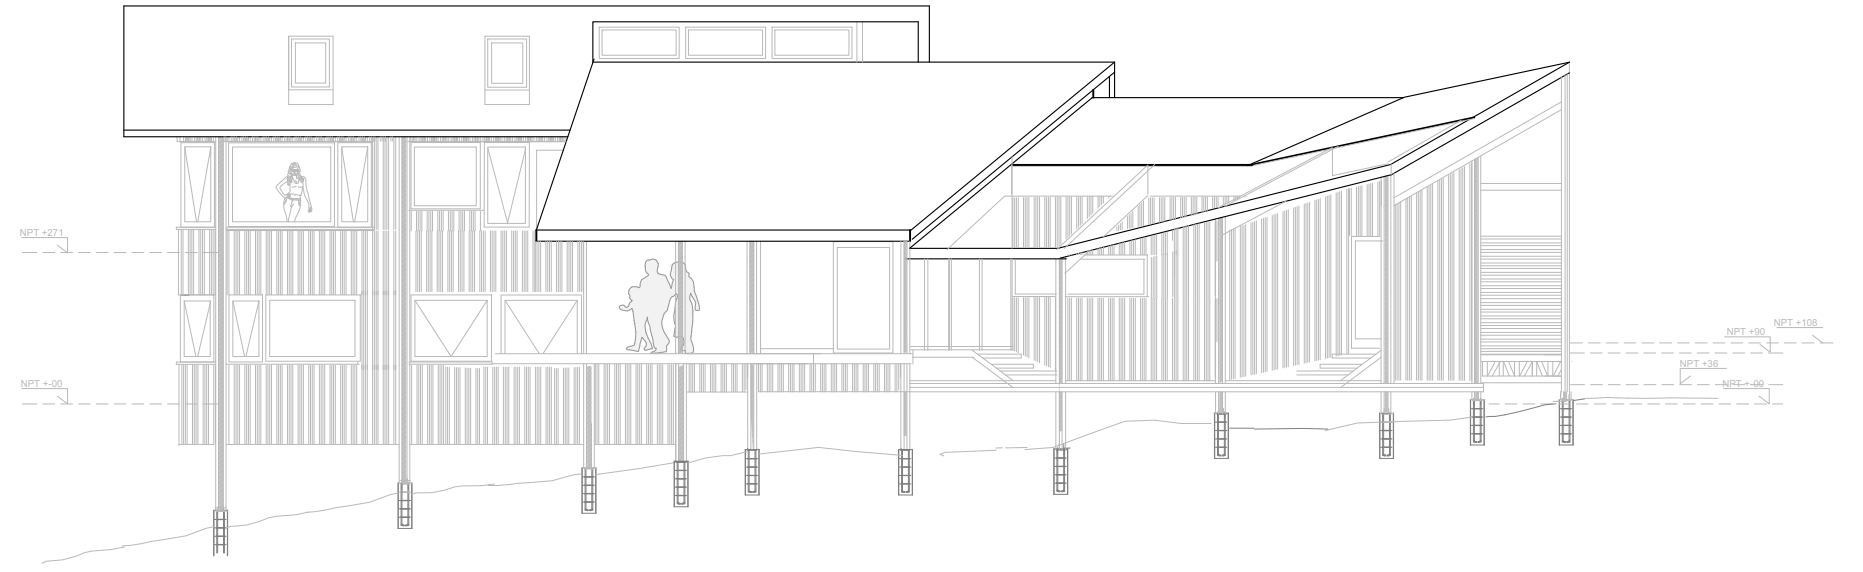

CORTE C-C'
 ESCALA: 1/50
 11 9 2020

CORTE D-D'
 Detalles
 ESCALA: 1/50

ELEVACIÓN NORTE
 ESCALA: 1/50

CORTE G-G'
 EN ESCANTILLÓN
 ESCALA: 1/50

ELEVACIÓN PONIENTE
 ESCALA: 1/50

ELEVACIÓN SUR
 ESCALA: 1/50

PROYECTO DE ARQUITECTURA VIVIENDA UNIFAMILIAR CASA MEKANO ENTRE CERROS CORTES, ELEVACIONES Y DETALLES		 N
UBICACION : PARCELA N° A 17 SECTOR : CONDOMINIO LOS COPHUES DE PUERTO VARAS COMUNA : NUEVA BRAUNAU, Región de Los Lagos		Lámina: 2 de 2
ESCALA : INDICADAS PROFESIONAL:	FECHA : Noviembre de 2020 MANDANTE:	
ALAN FOX IGUALT Arquitecto RUT: 13.163.396-0 Correo: alanfoxigual@gmail.com +569 89714669	MAYLING YUEN, NICOLAS MATORANA Mandante RUT: Correo: +569	