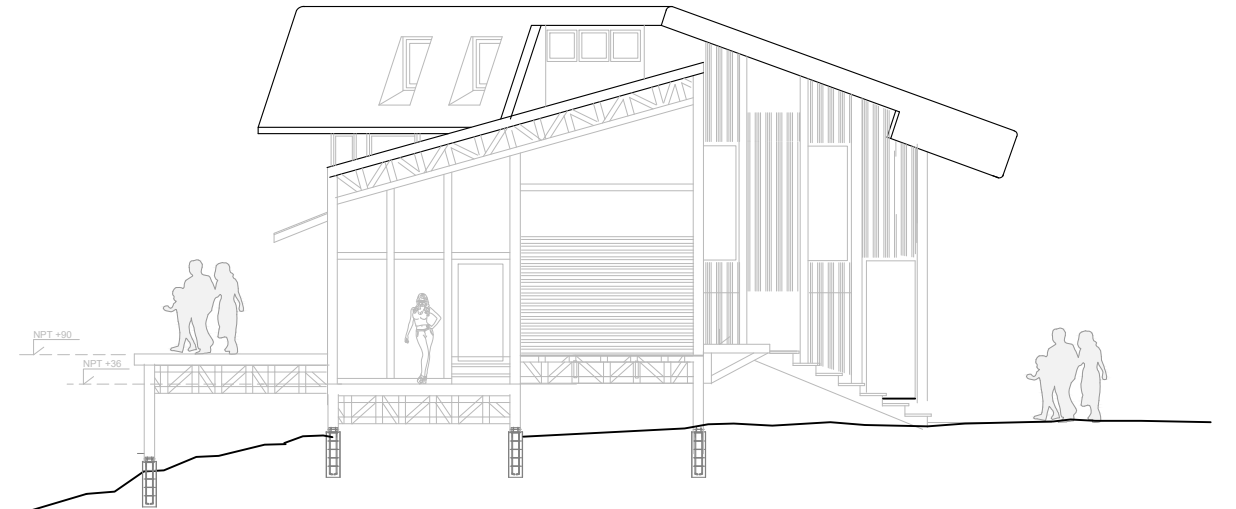

CORTE C-C'
 ESCALA: 1/50
 11 9 2020

CORTE D-D'
 Detalles
 ESCALA: 1/50

ELEVACIÓN NORTE
 ESCALA: 1/50

CORTE G-G'
 EN ESCANTILLÓN
 ESCALA: 1/50

ELEVACIÓN PONIENTE
 ESCALA: 1/50

ELEVACIÓN SUR
 ESCALA: 1/50

PROYECTO DE ARQUITECTURA VIVIENDA UNIFAMILIAR CASA MEKANO ENTRE CERROS CORTES, ELEVACIONES Y DETALLES		 N
UBICACION : PARCELA N° A 17 SECTOR : CONDOMINIO LOS COPHUES DE PUERTO VARAS COMUNA : NUEVA BRAUNAU, Región de Los Lagos		Lámina: 2 de 2
ESCALA : INDICADAS PROFESIONAL:	FECHA : Noviembre de 2020 MANDANTE:	
ALAN FOX IGUALT Arquitecto RUT: 13.163.396-0 Correo: alanfoxigual@gmail.com +569 89714669	MAYLING YUEN, NICOLAS MATORANA Mandante RUT: Correo: +569	