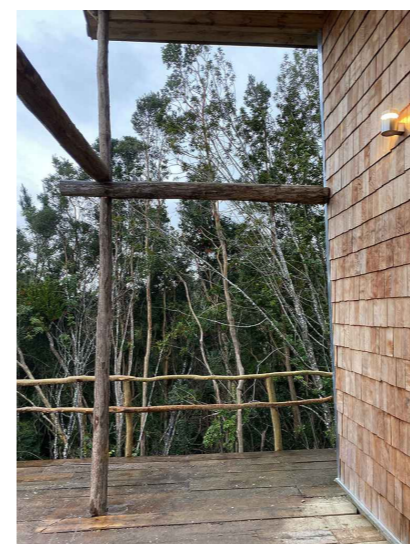

# CASA PUERTO OSCURO

Daniel Meneses Cruz. Arquitecto

**ELEVACIÓN NORPONIENTE (ACCESO)**  
ESCALA 1:100

**ELEVACIÓN PRINCIPAL SURORIENTE**  
ESCALA 1:100

**ELEVACIÓN SURPONIENTE**  
ESCALA 1:100

**CORTE A-A**  
ESCALA 1:100