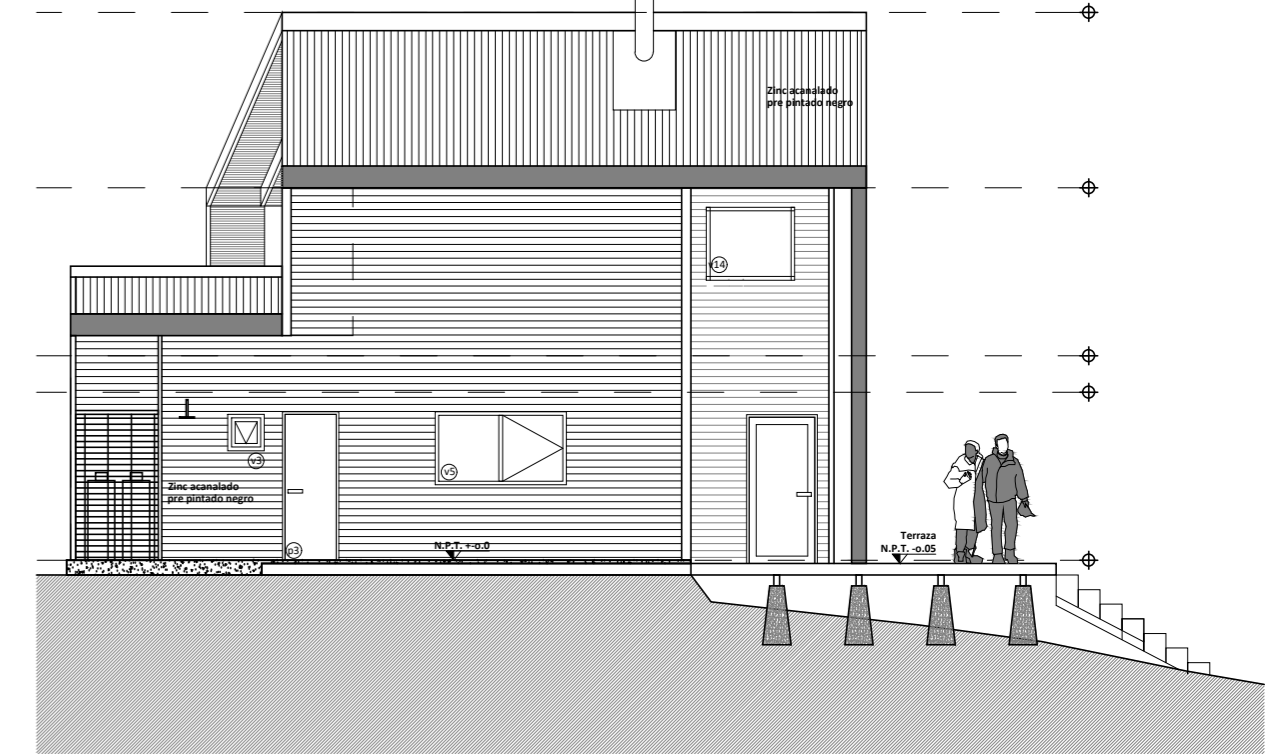

# CASA PUERTO OSCURO

Daniel Meneses Cruz. Arquitecto

**ELEVACIÓN NORPONIENTE (ACCESO)**  
ESCALA 1:100

**ELEVACIÓN PRINCIPAL SURORIENTE**  
ESCALA 1:100

**ELEVACIÓN SURPONIENTE**  
ESCALA 1:100

**CORTE A-A**  
ESCALA 1:100

**ELEVACIÓN NORORIENTE**  
ESCALA 1:100

**CORTE B-B**  
ESCALA 1:100