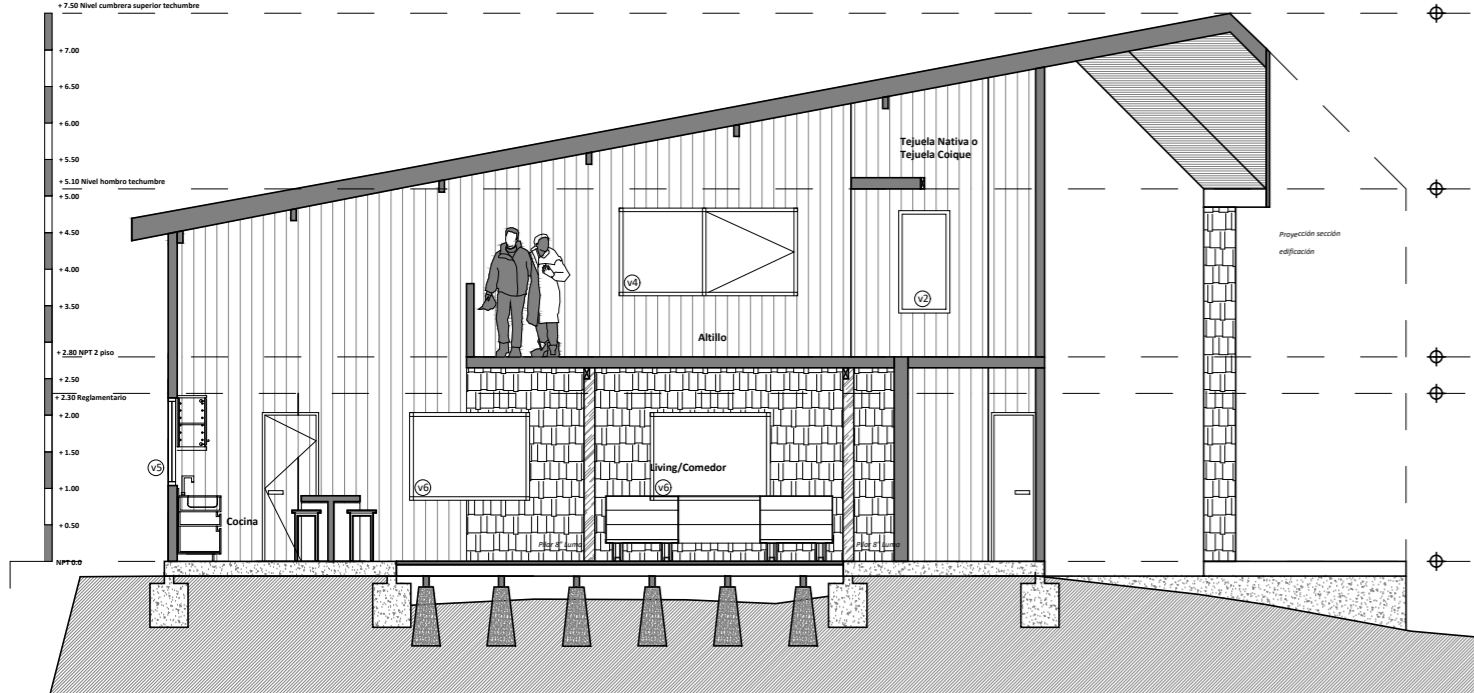

# CASA PUERTO OSCURO

Daniel Meneses Cruz. Arquitecto

**ELEVACIÓN NORPONIENTE (ACCESO)**  
ESCALA 1:100

**ELEVACIÓN PRINCIPAL SURORIENTE**  
ESCALA 1:100

**ELEVACIÓN SURPONIENTE**  
ESCALA 1:100

**CORTE A-A**  
ESCALA 1:100

**ELEVACIÓN NORORIENTE**  
ESCALA 1:100

**CORTE B-B**  
ESCALA 1:100