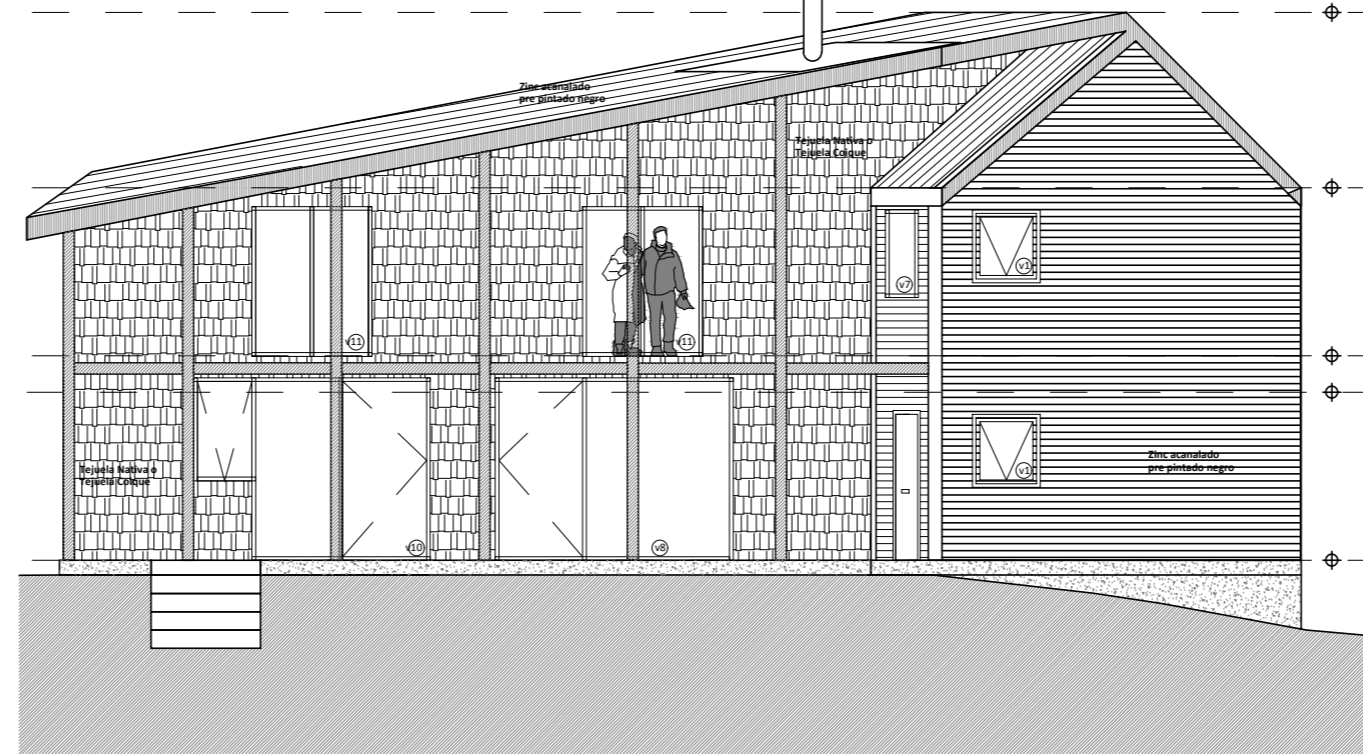

# CASA PUERTO OSCURO

Daniel Meneses Cruz. Arquitecto

**ELEVACIÓN NORPONIENTE (ACCESO)**  
ESCALA 1:100

**ELEVACIÓN PRINCIPAL SURORIENTE**  
ESCALA 1:100

**ELEVACIÓN SURPONIENTE**  
ESCALA 1:100

**CORTE A-A**  
ESCALA 1:100

**ELEVACIÓN NORORIENTE**  
ESCALA 1:100

**CORTE B-B**  
ESCALA 1:100