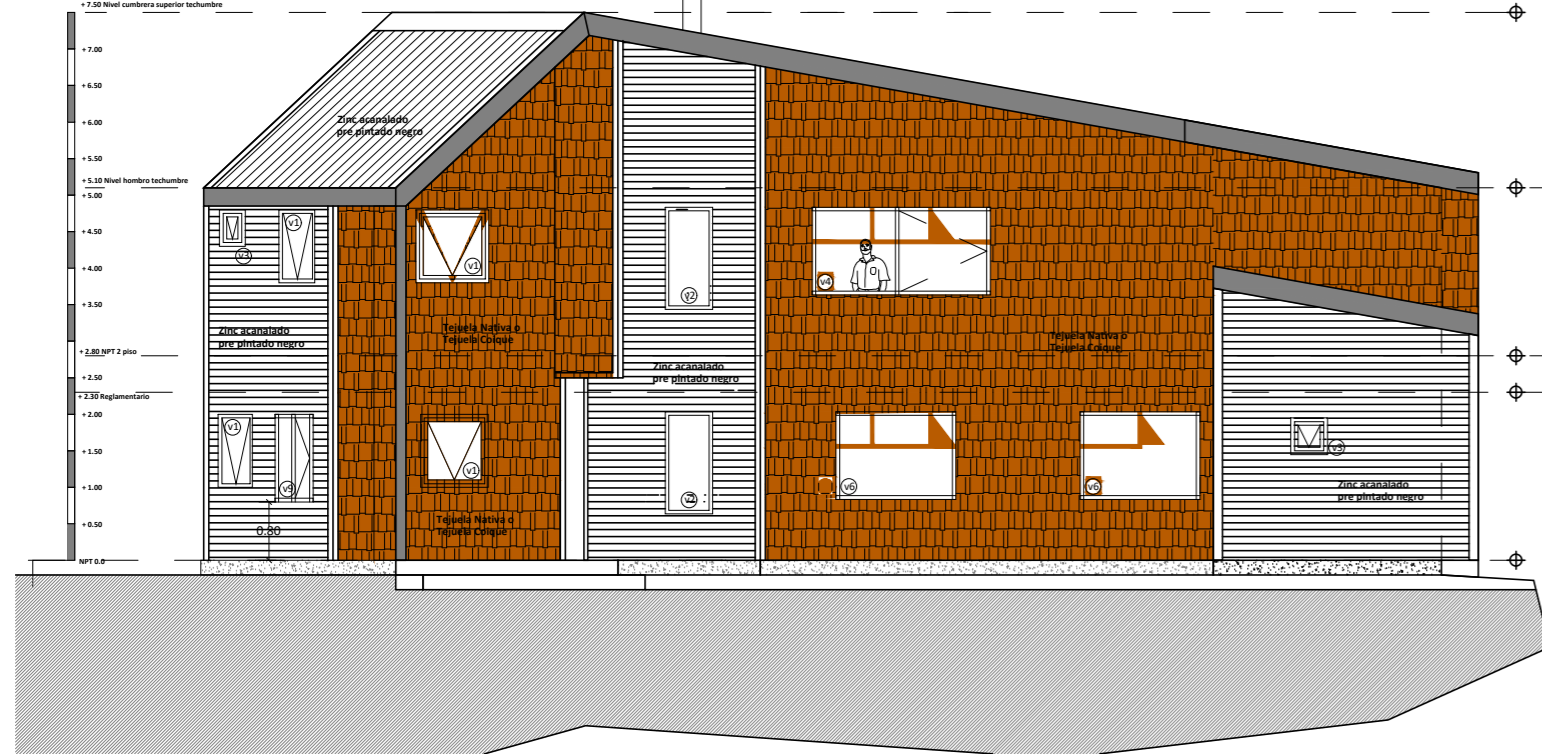

# CASA PUERTO OSCURO

Daniel Meneses Cruz. Arquitecto

**ELEVACIÓN NORPONIENTE (ACCESO)**  
ESCALA 1:100

**ELEVACIÓN PRINCIPAL SURORIENTE**  
ESCALA 1:100

**ELEVACIÓN SURPONIENTE**  
ESCALA 1:100

**CORTE A-A**  
ESCALA 1:100

**ELEVACIÓN NORORIENTE**  
ESCALA 1:100

**CORTE B-B**  
ESCALA 1:100