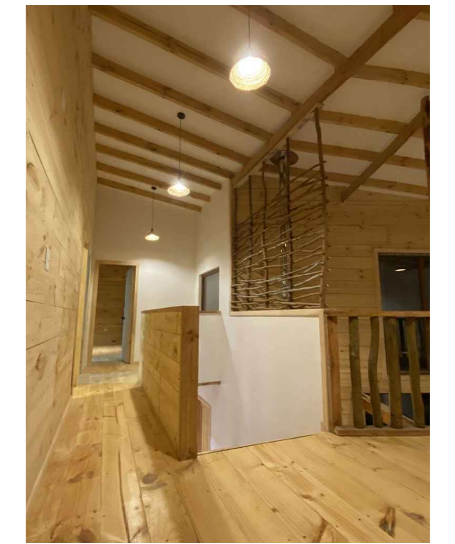

# CASA PUERTO OSCURO

Daniel Meneses Cruz. Arquitecto

**ELEVACIÓN NORPONIENTE (ACCESO)**  
ESCALA 1:100

**ELEVACIÓN PRINCIPAL SURORIENTE**  
ESCALA 1:100

**ELEVACIÓN SURPONIENTE**  
ESCALA 1:100

**CORTE A-A**  
ESCALA 1:100