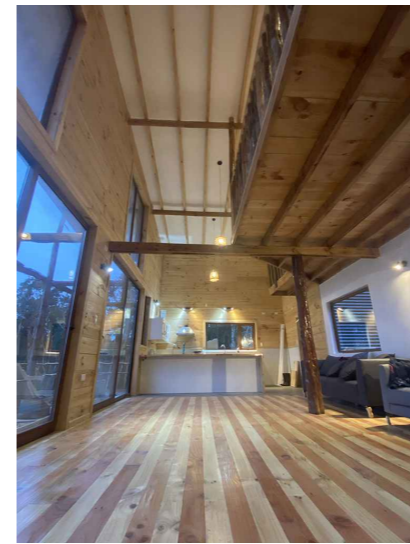

# CASA PUERTO OSCURO

Daniel Meneses Cruz. Arquitecto

**ELEVACIÓN NORPONIENTE (ACCESO)**  
ESCALA 1:100

**ELEVACIÓN PRINCIPAL SURORIENTE**  
ESCALA 1:100

**ELEVACIÓN SURPONIENTE**  
ESCALA 1:100

**CORTE A-A**  
ESCALA 1:100