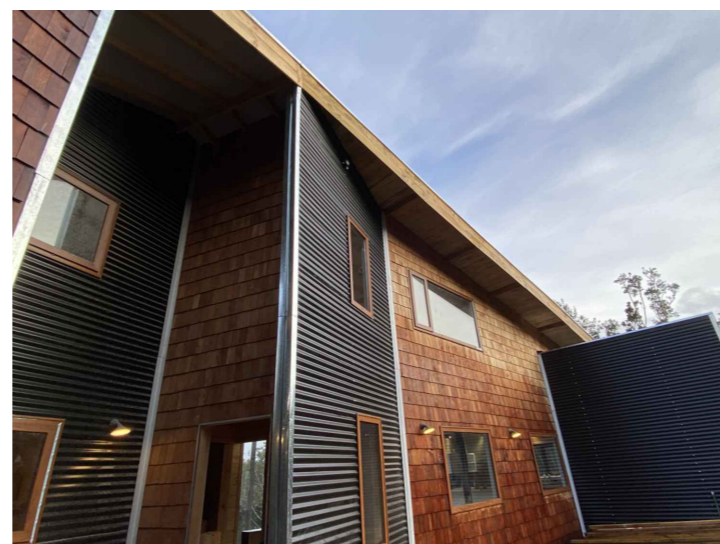

# CASA PUERTO OSCURO

Daniel Meneses Cruz. Arquitecto

**ELEVACIÓN NORPONIENTE (ACCESO)**  
ESCALA 1:100

**ELEVACIÓN PRINCIPAL SURORIENTE**  
ESCALA 1:100

**ELEVACIÓN SURPONIENTE**  
ESCALA 1:100

**CORTE A-A**  
ESCALA 1:100

**ELEVACIÓN NORORIENTE**  
ESCALA 1:100

**CORTE B-B**  
ESCALA 1:100