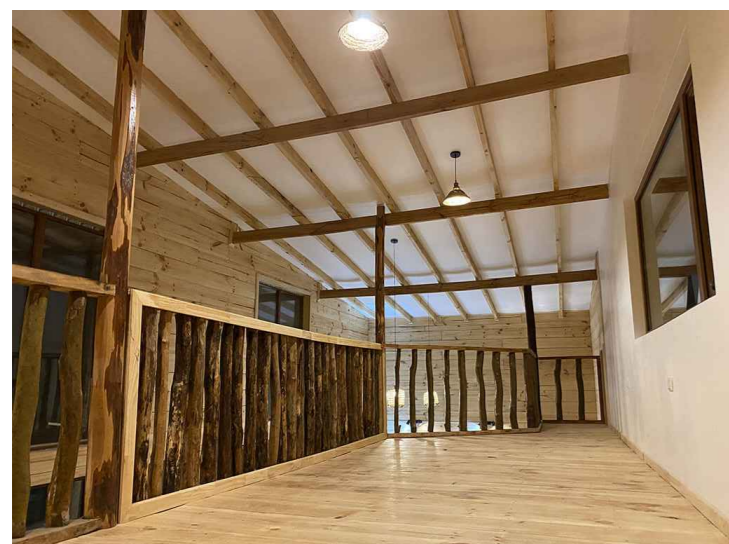

# CASA PUERTO OSCURO

Daniel Meneses Cruz. Arquitecto

**ELEVACIÓN NORPONIENTE (ACCESO)**  
ESCALA 1:100

**ELEVACIÓN PRINCIPAL SURORIENTE**  
ESCALA 1:100

**ELEVACIÓN SURPONIENTE**  
ESCALA 1:100

**CORTE A-A**  
ESCALA 1:100