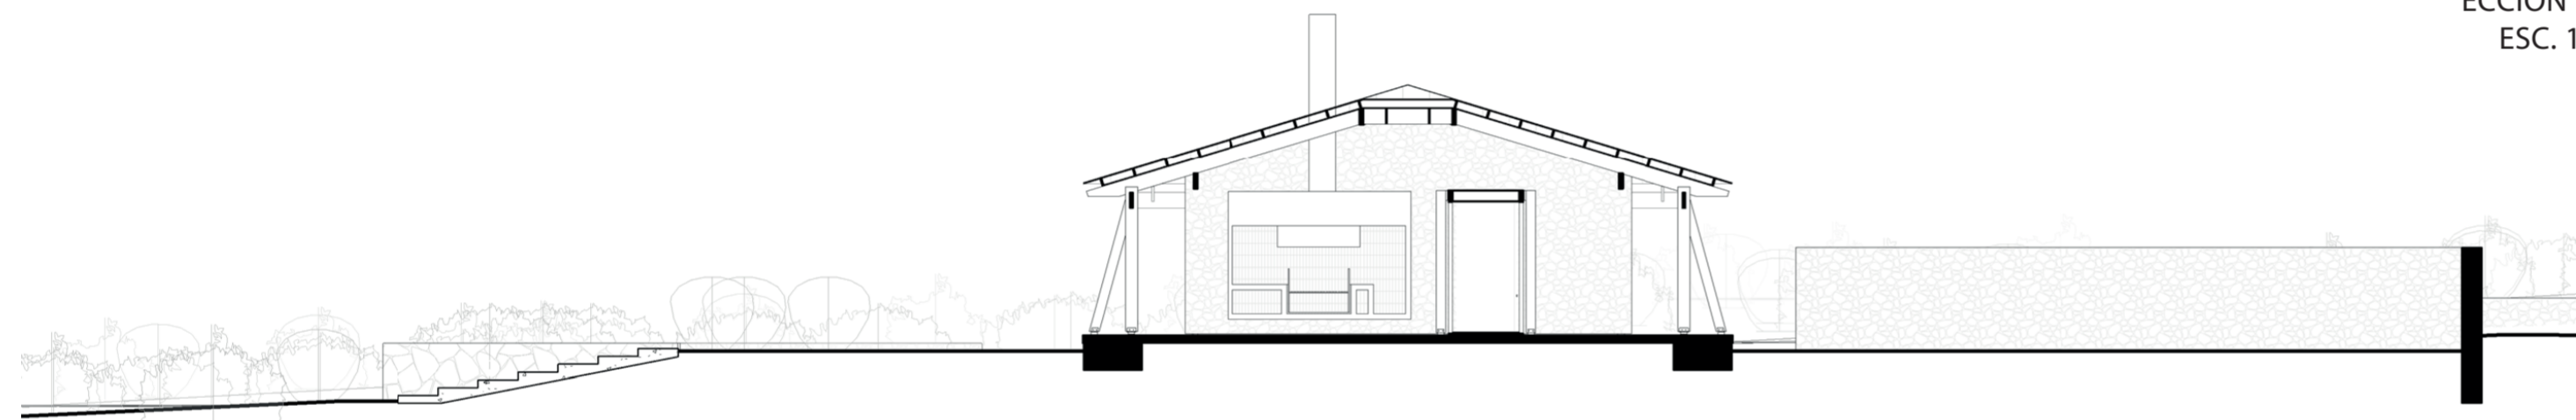

CASA CUBIERTA

MASFERNÁNDEZ ARQUITECTOS

ECCIÓN TIPO
ESC. 1:250

ISOMÉTRICA EXPLOTADA