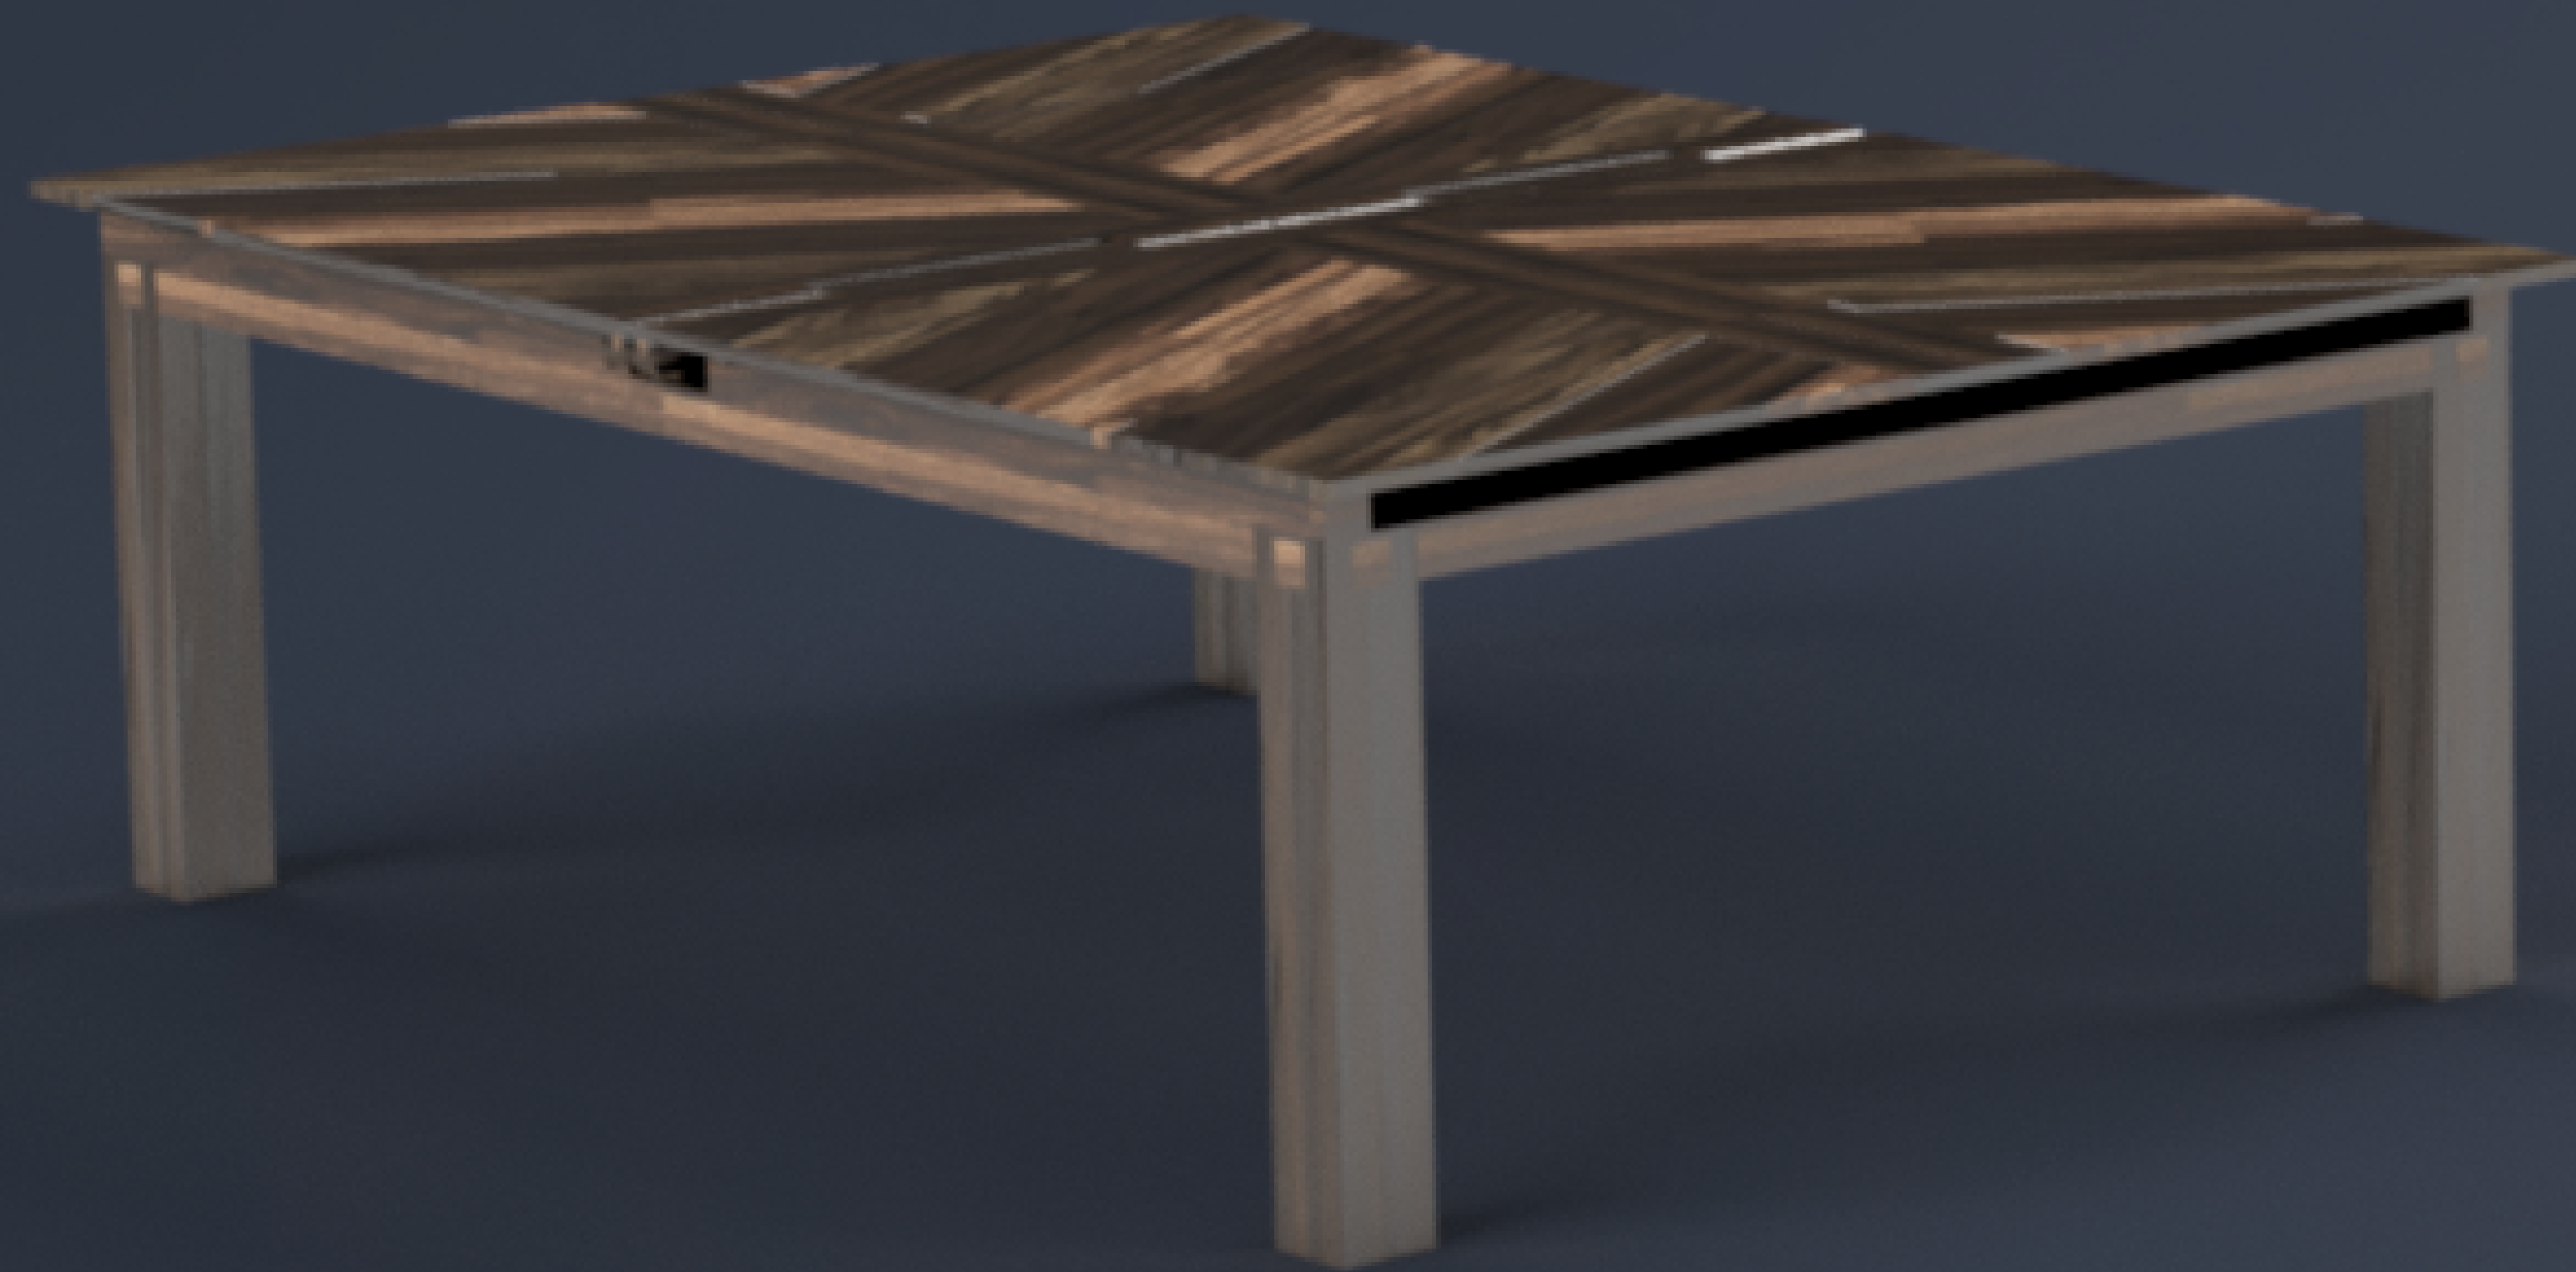

MESA T

Mesa T, es un mobiliario diseñado en búsqueda de la optimización de espacios de uso común en el hogar. Permite pasar de la forma de una mesa de comedor clásica a dos **submundos** de trabajo individual con iluminación interna, generando una zona de concentración y productividad para el usuario en un espacio compartido.

El proyecto fue diseñado a partir de la premisa de productos en madera en la nueva realidad con énfasis en la **optimización** de espacios y **adaptabilidad**