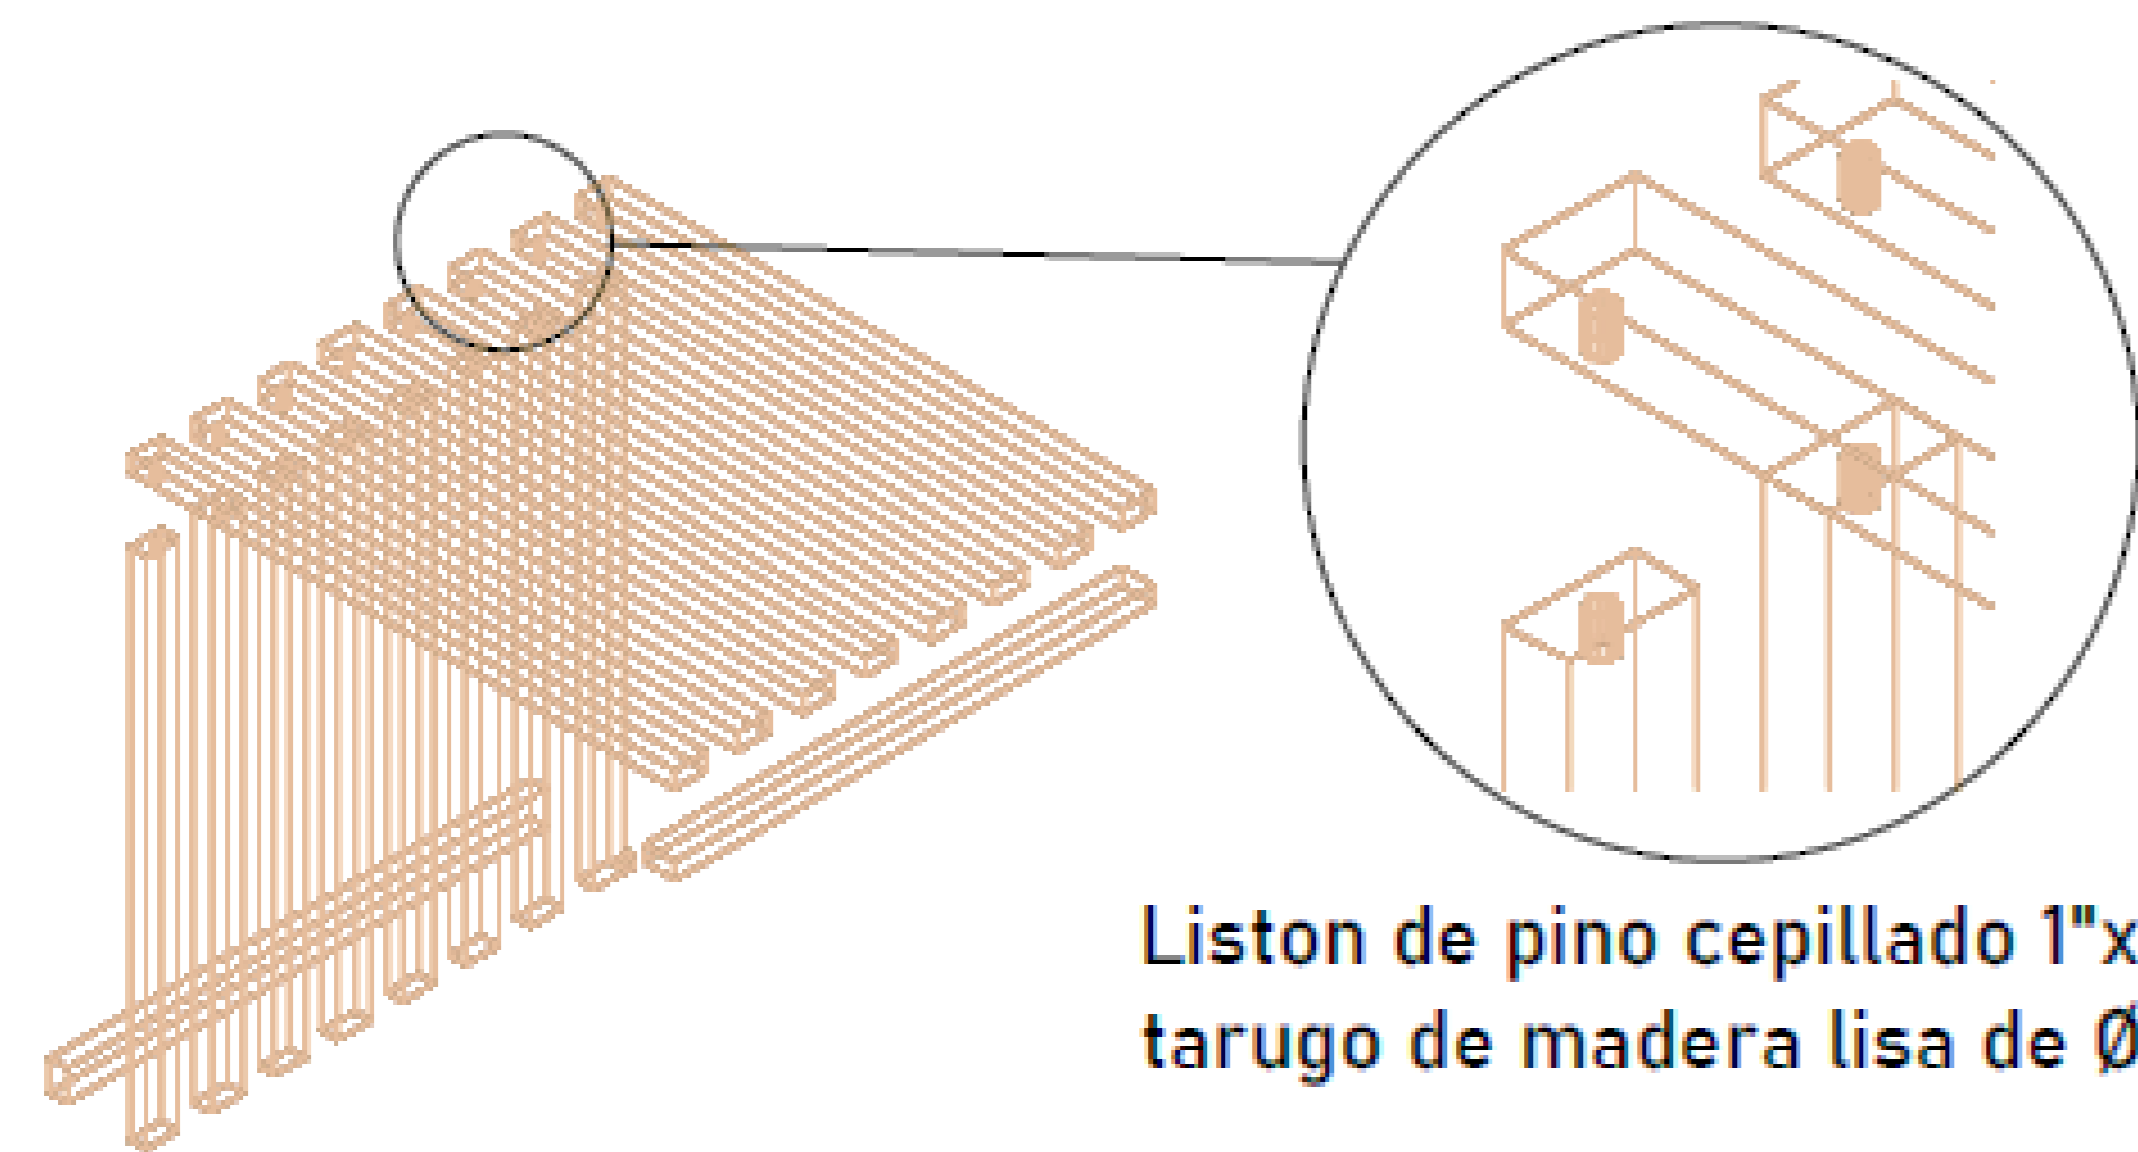

CUBO LÚDICO MKF

Terciado de madera 13mm
tarugo de madera lisa de Ø 8mm

Despiece cara frontal
esc 1/75

3D cubo lúdico MKF
esc 1/175

Liston de pino cepillado 1"x2",
tarugo de madera lisa de Ø 10mm

Despiece lateral izquierdo
esc 1/75

Despiece rampa
esc 1/75

Terciado de madera "A" 13mm
Terciado de madera "B" 20mm

Tarugo de madera lisa "1" de Ø 4mm
Tarugo de madera lisa "2" de Ø 10mm

Despiece lateral derecha
esc 1/75

Terciado de madera "A" 6mm
Terciado de madera "B" 8mm

Tarugo de madera lisa de Ø 10mm

Despiece trasera
esc 1/75