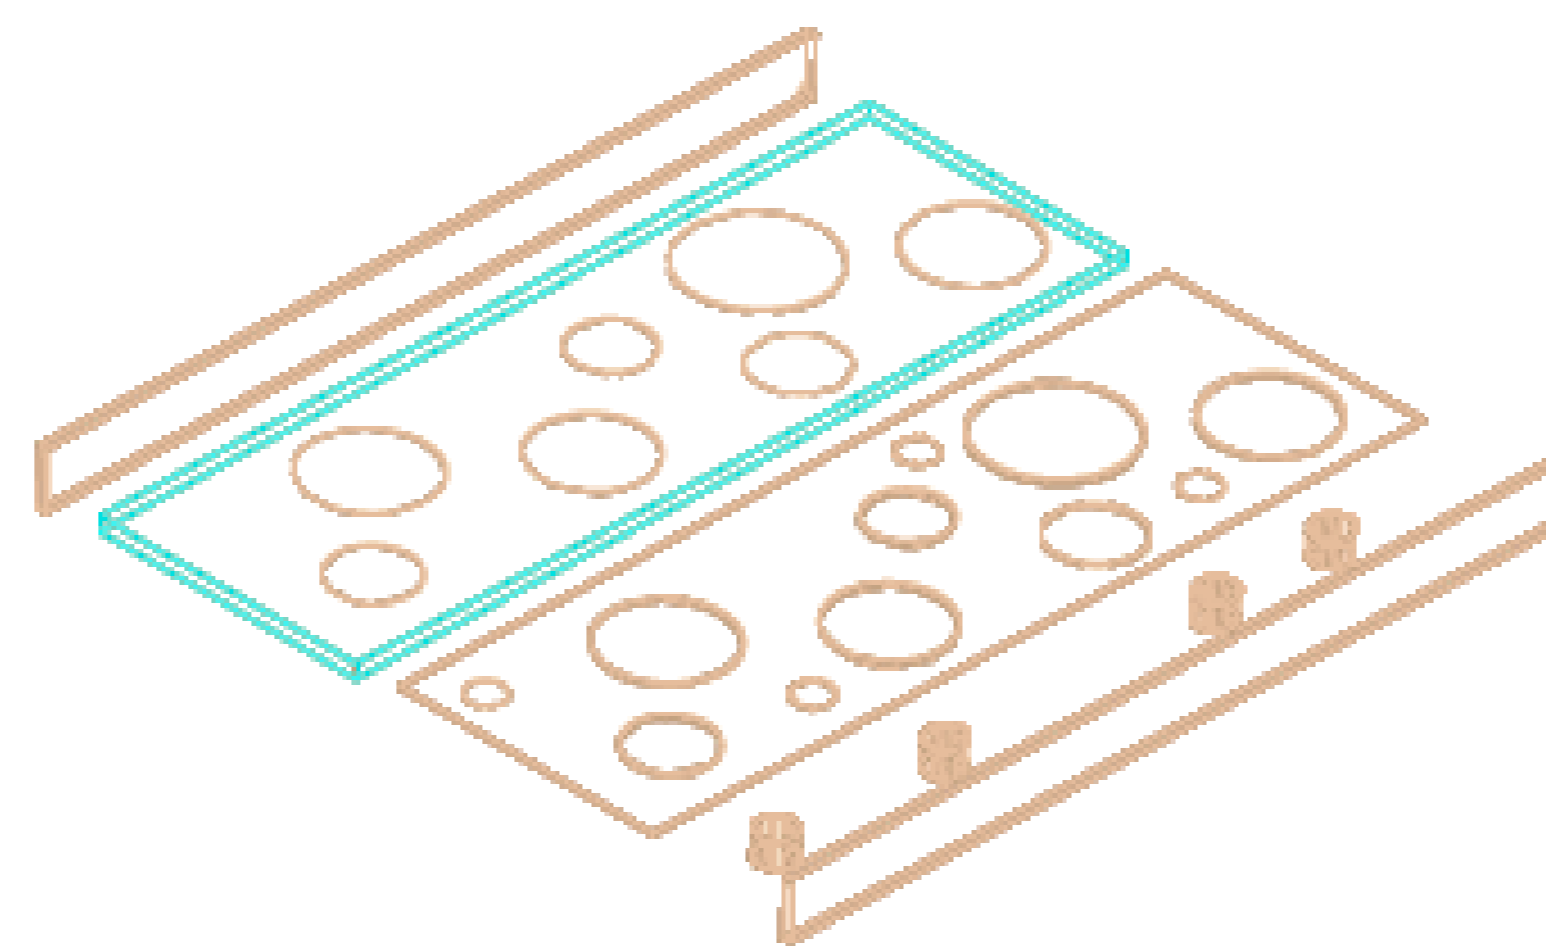

CUBO LÚDICO MKF

Terciado de madera 13mm
tarugo de madera lisa de Ø 8mm

Despiece cara frontal
esc 1/75

3D cubo lúdico MKF
esc 1/175

Liston de pino cepillado 1"x2",
tarugo de madera lisa de Ø 10mm

Despiece lateral izquierdo
esc 1/75

Despiece rampa
esc 1/75

Terciado de madera "A" 13mm
Terciado de madera "B" 20mm

Tarugo de madera lisa "1" de Ø 4mm
Tarugo de madera lisa "2" de Ø 10mm

Despiece lateral derecha
esc 1/75

Terciado de madera "A" 6mm
Terciado de madera "B" 8mm

Tarugo de madera lisa de Ø 10mm

Despiece trasera
esc 1/75