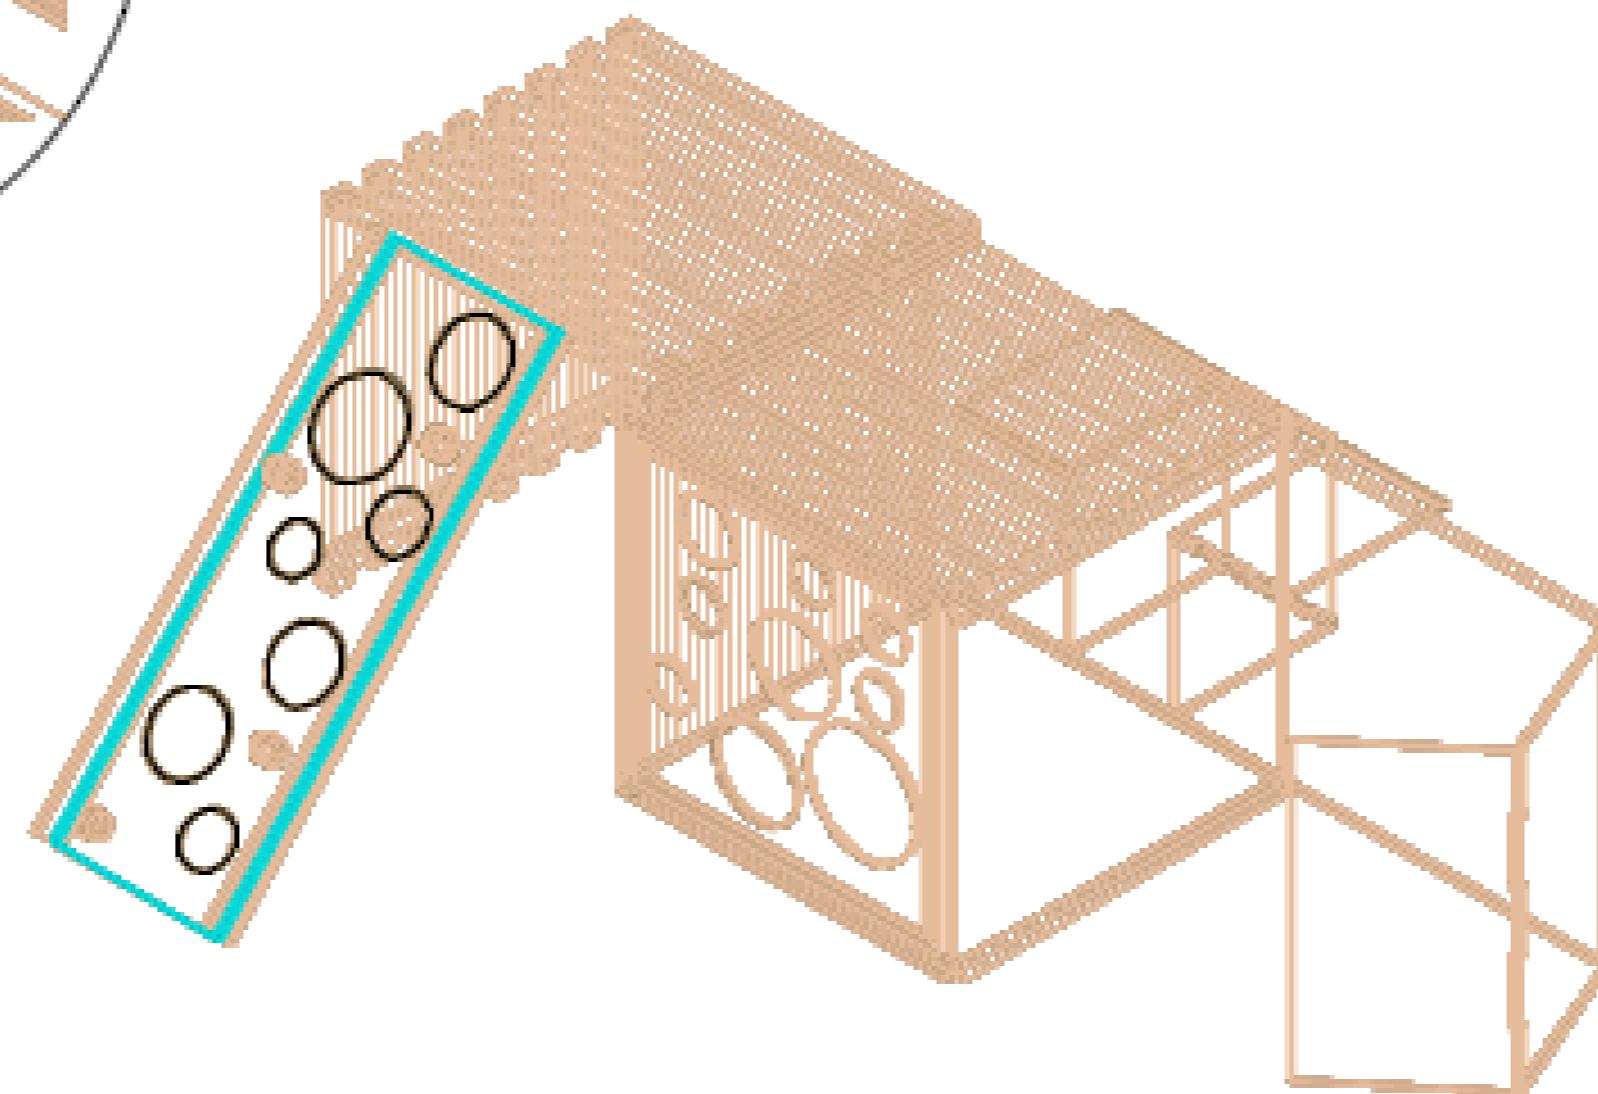

CUBO LÚDICO MKF

Terciado de madera 13mm
tarugo de madera lisa de Ø 8mm

Despiece cara frontal
esc 1/75

3D cubo lúdico MKF
esc 1/175

Liston de pino cepillado 1"x2",
tarugo de madera lisa de Ø 10mm

Despiece lateral izquierdo
esc 1/75

Despiece rampa
esc 1/75

Terciado de madera "A" 13mm
Terciado de madera "B" 20mm

Tarugo de madera lisa "1" de Ø 4mm
Tarugo de madera lisa "2" de Ø 10mm

Despiece lateral derecha
esc 1/75

Terciado de madera "A" 6mm
Terciado de madera "B" 8mm

Tarugo de madera lisa de Ø 10mm

Despiece trasera
esc 1/75