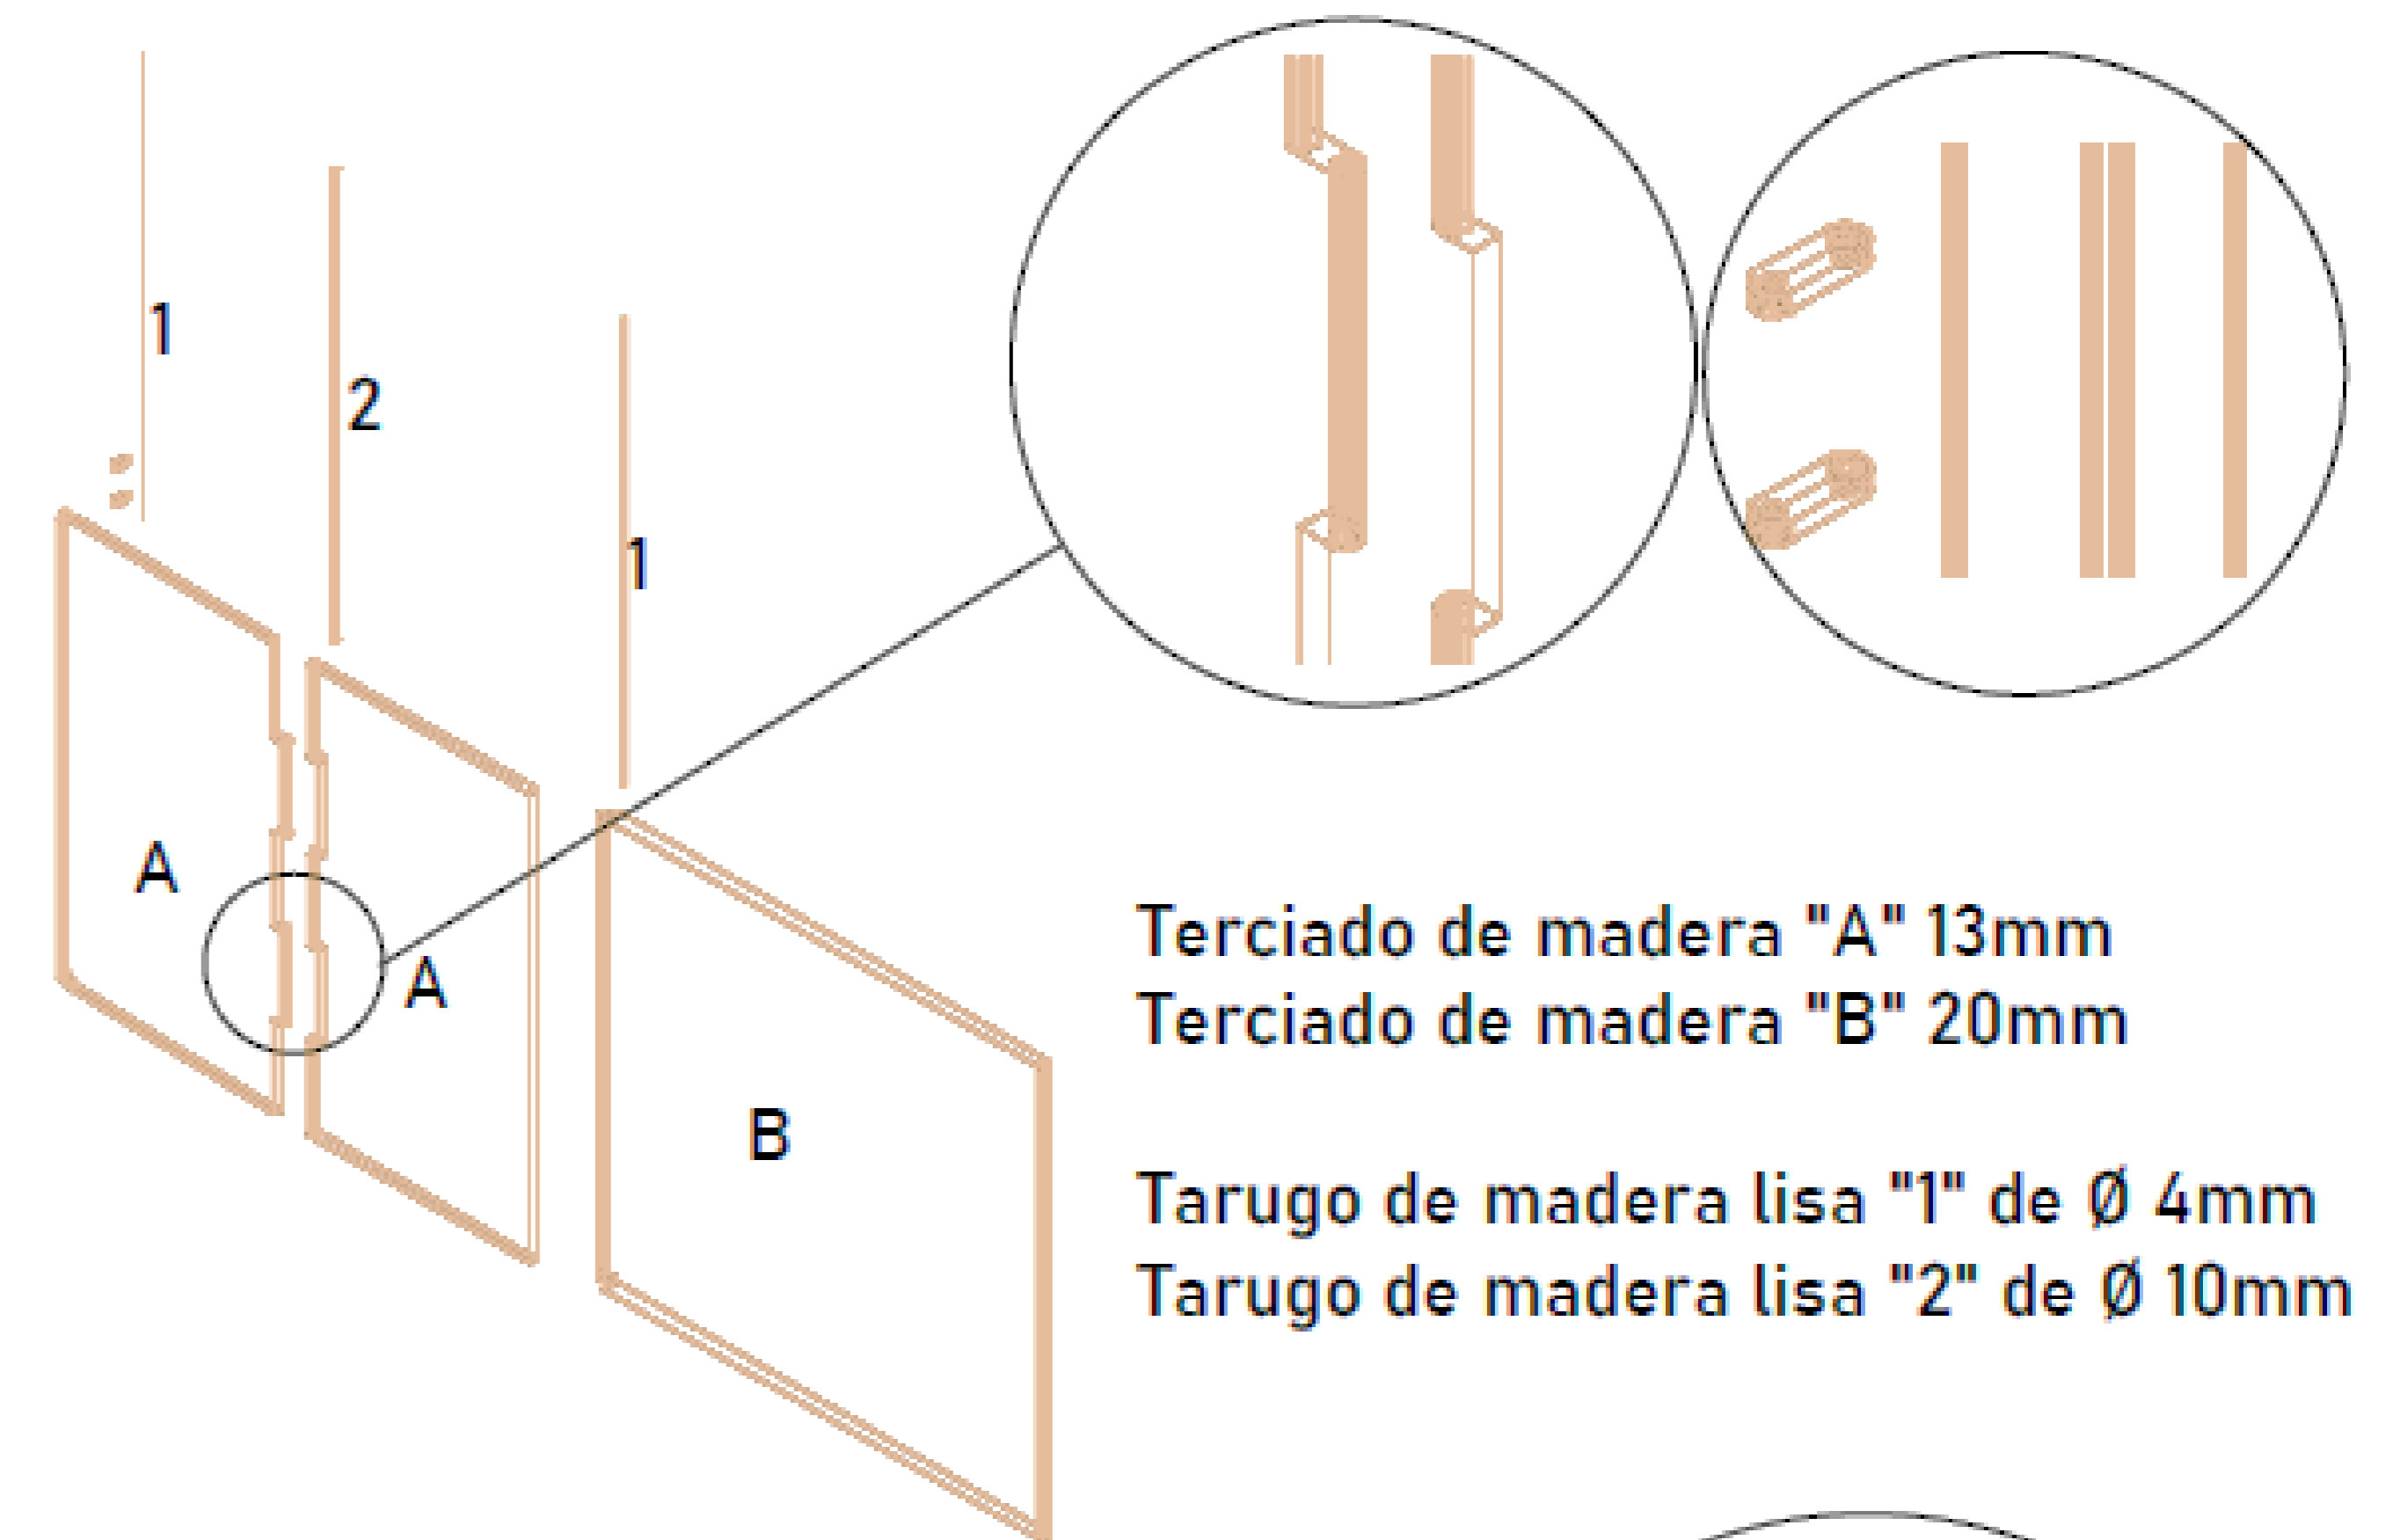

CUBO LÚDICO MKF

Terciado de madera 13mm
tarugo de madera lisa de Ø 8mm

Despiece cara frontal
esc 1/75

3D cubo lúdico MKF
esc 1/175

Liston de pino cepillado 1"x2",
tarugo de madera lisa de Ø 10mm

Despiece lateral izquierdo
esc 1/75

Despiece rampa
esc 1/75

Terciado de madera "A" 13mm
Terciado de madera "B" 20mm

Tarugo de madera lisa "1" de Ø 4mm
Tarugo de madera lisa "2" de Ø 10mm

Despiece lateral derecha
esc 1/75

Terciado de madera "A" 6mm
Terciado de madera "B" 8mm

Tarugo de madera lisa de Ø 10mm

Despiece trasera
esc 1/75