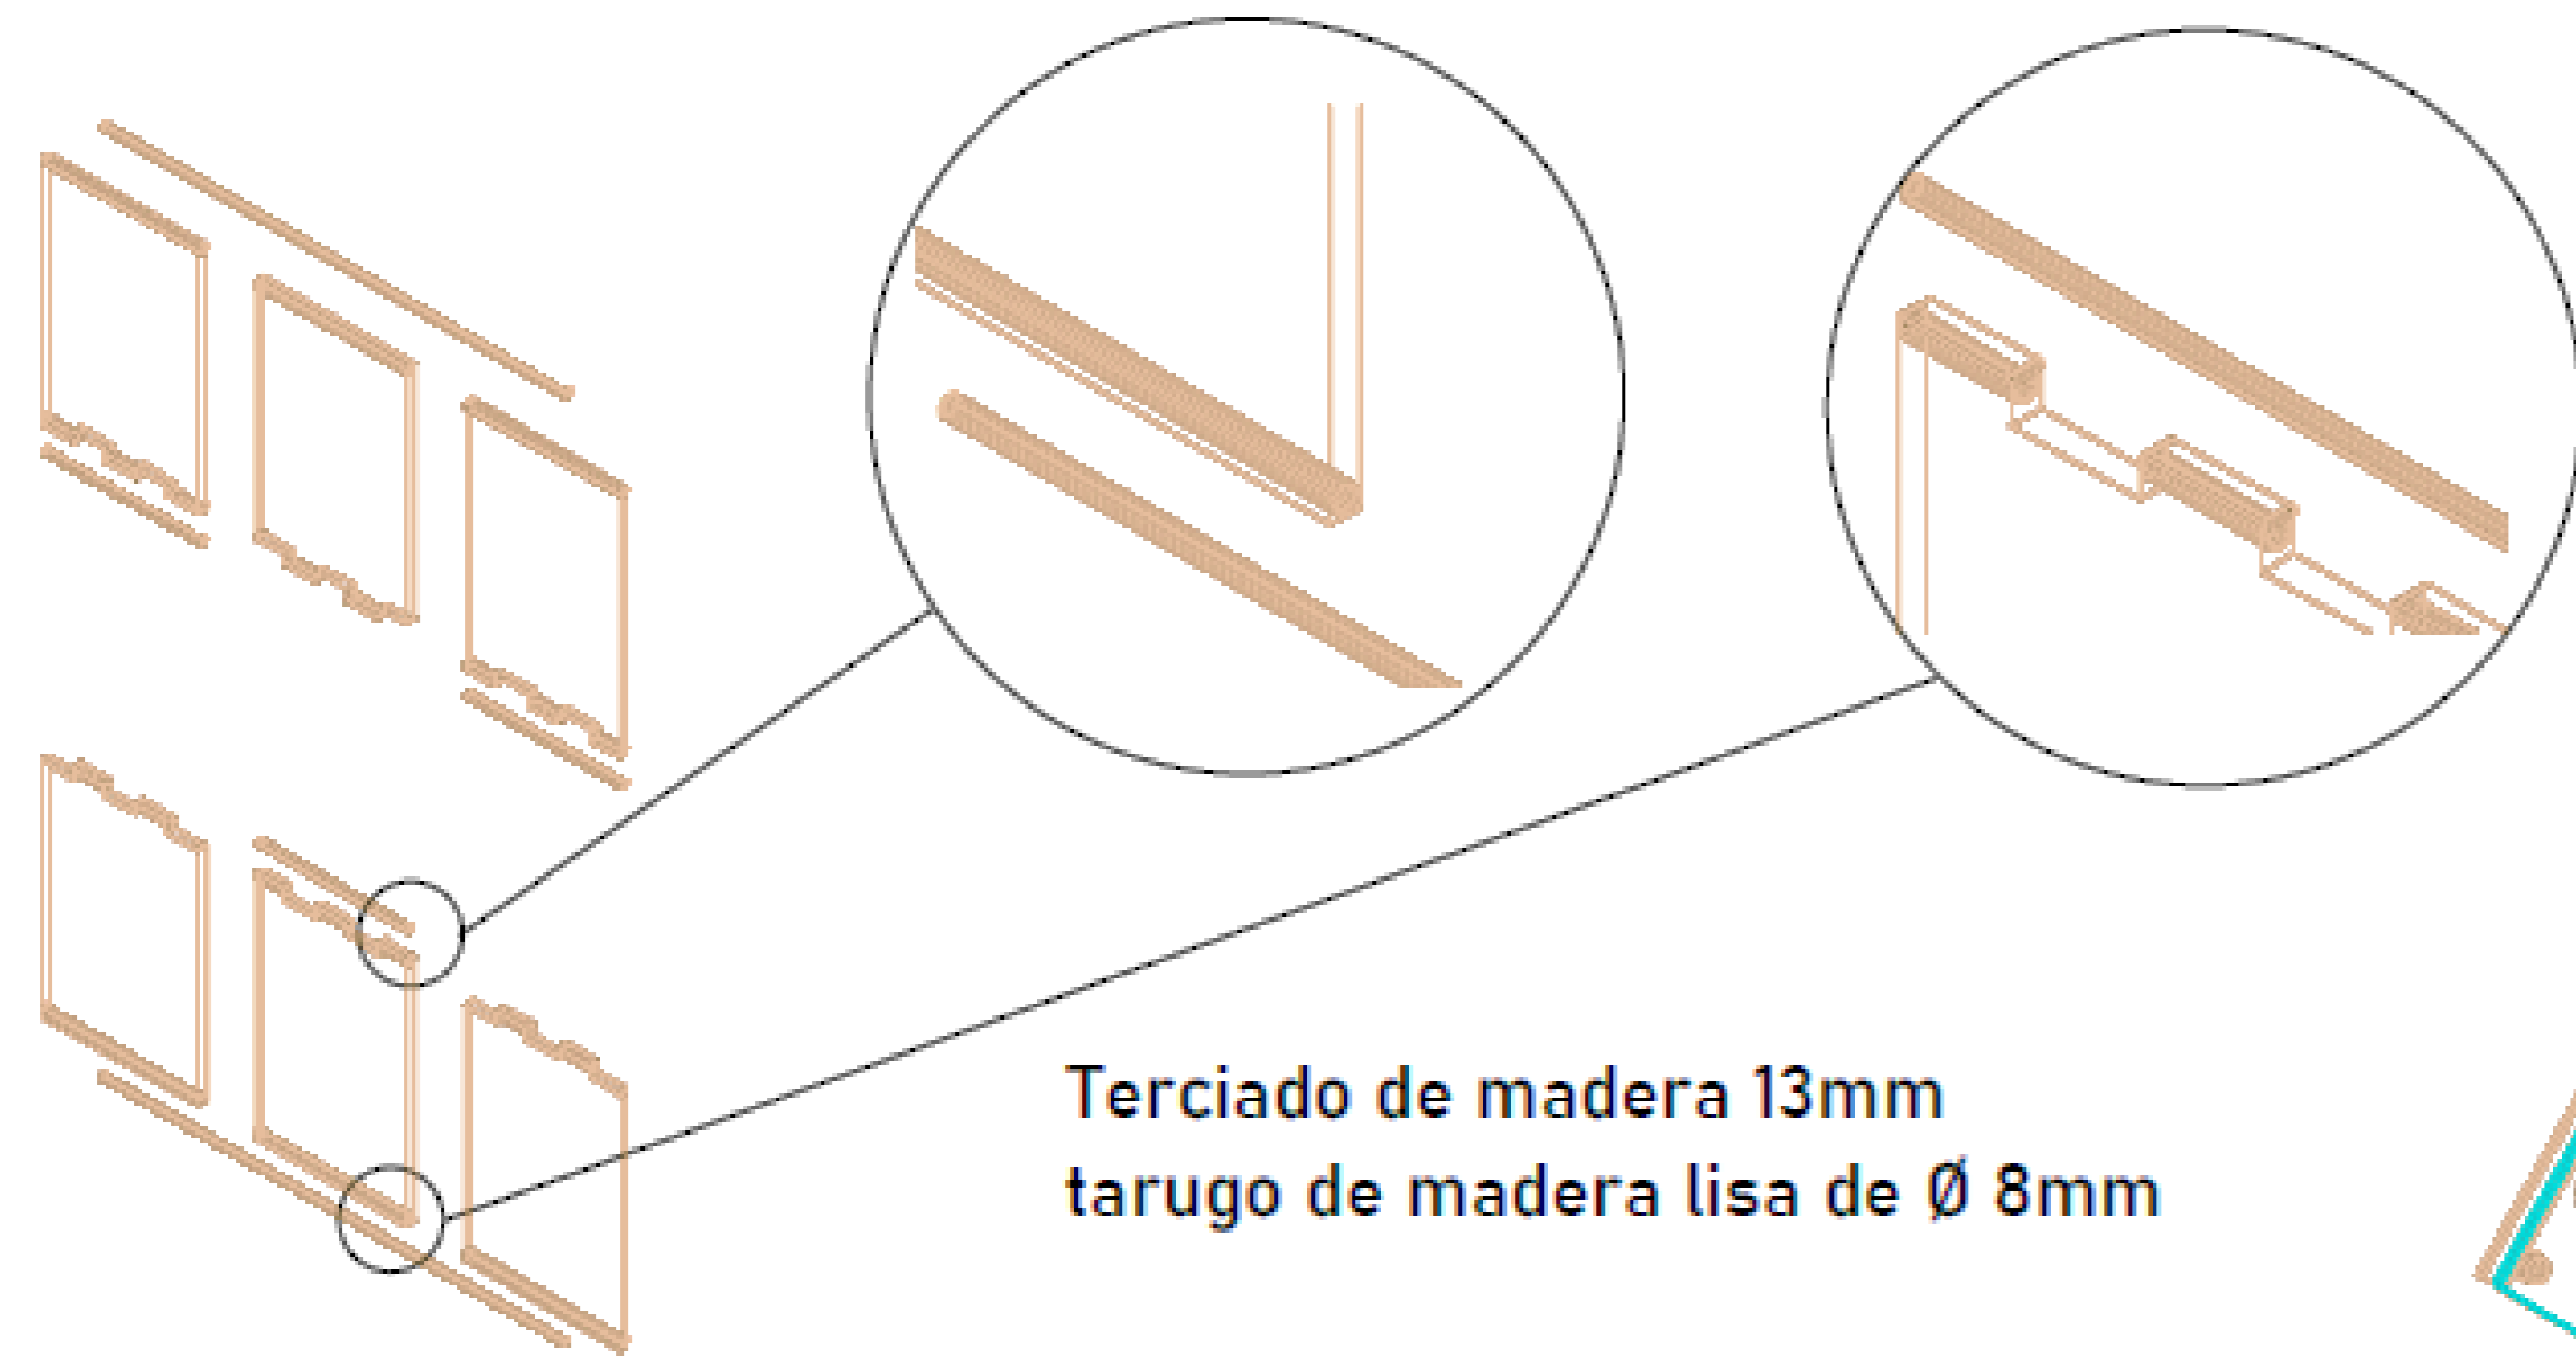

CUBO LÚDICO MKF

Terciado de madera 13mm
tarugo de madera lisa de Ø 8mm

Despiece cara frontal
esc 1/75

3D cubo lúdico MKF
esc 1/175

Liston de pino cepillado 1"x2",
tarugo de madera lisa de Ø 10mm

Despiece lateral izquierdo
esc 1/75

Despiece rampa
esc 1/75

Terciado de madera "A" 13mm
Terciado de madera "B" 20mm

Tarugo de madera lisa "1" de Ø 4mm
Tarugo de madera lisa "2" de Ø 10mm

Despiece lateral derecha
esc 1/75

Terciado de madera "A" 6mm
Terciado de madera "B" 8mm

Tarugo de madera lisa de Ø 10mm

Despiece trasera
esc 1/75