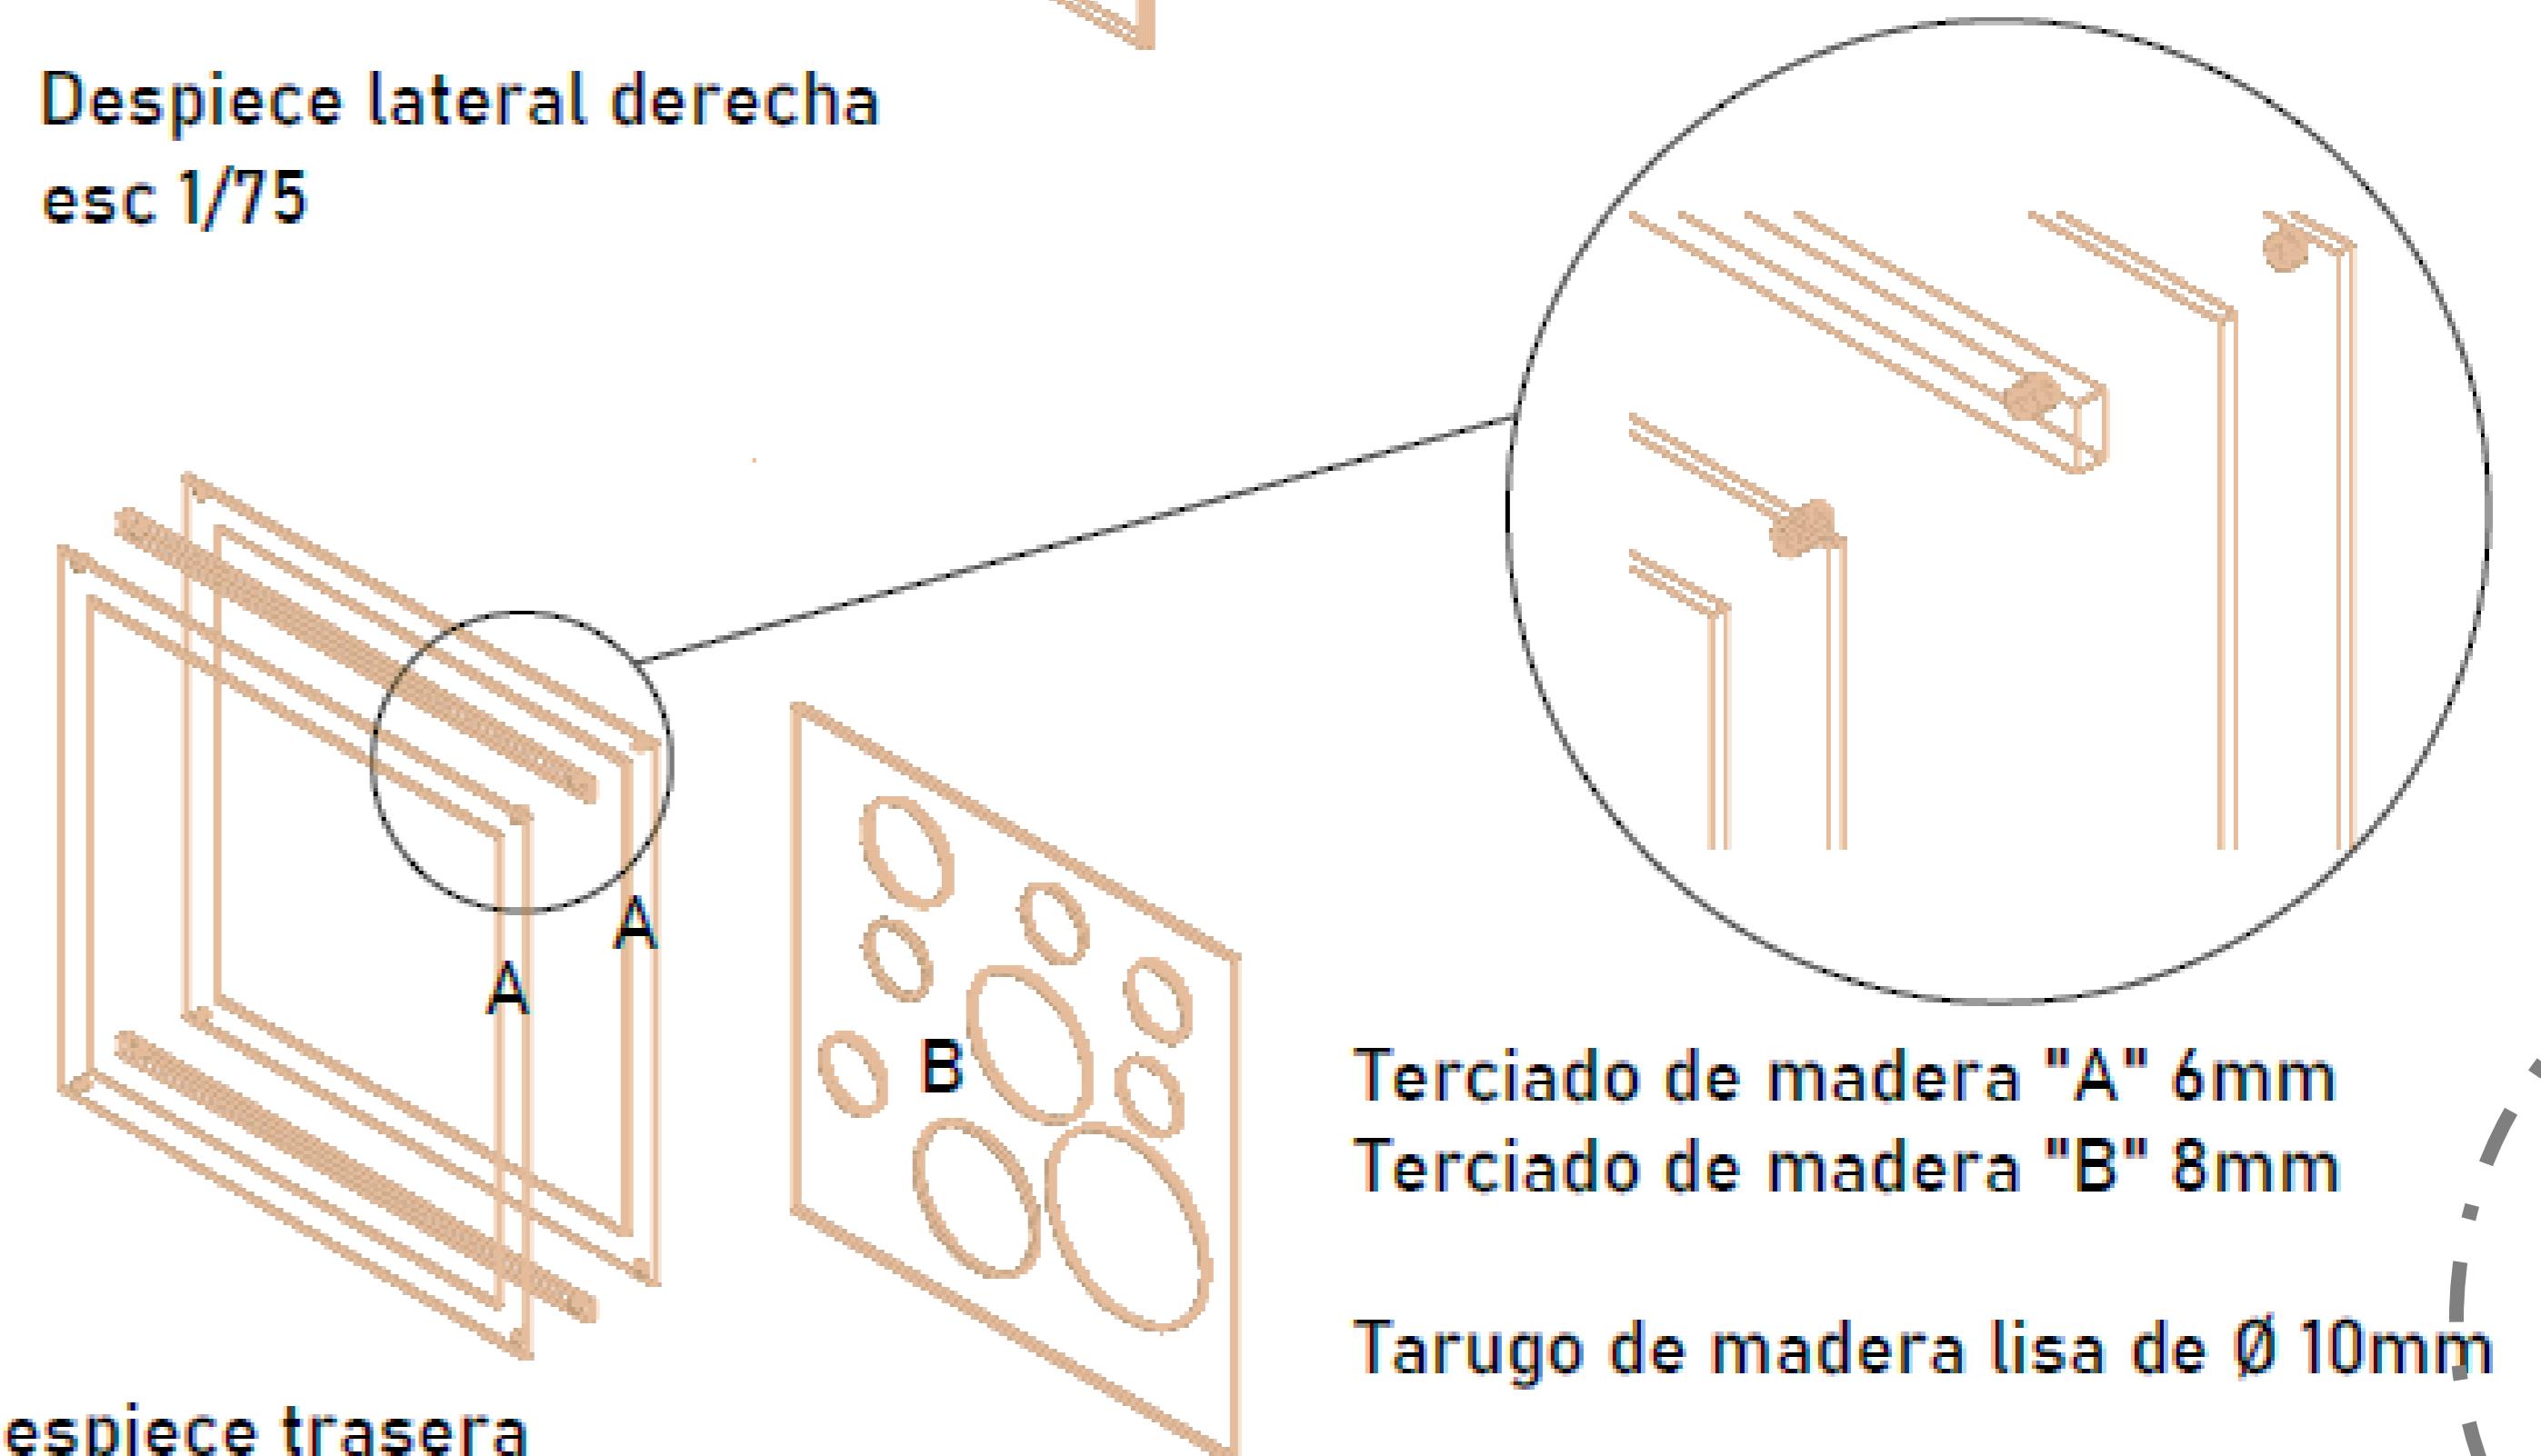

CUBO LÚDICO MKF

Terciado de madera 13mm
tarugo de madera lisa de Ø 8mm

Despiece cara frontal
esc 1/75

3D cubo lúdico MKF
esc 1/175

Liston de pino cepillado 1"x2",
tarugo de madera lisa de Ø 10mm

Despiece lateral izquierdo
esc 1/75

Despiece rampa
esc 1/75

Terciado de madera "A" 13mm
Terciado de madera "B" 20mm

Tarugo de madera lisa "1" de Ø 4mm
Tarugo de madera lisa "2" de Ø 10mm

Despiece lateral derecha
esc 1/75

Terciado de madera "A" 6mm
Terciado de madera "B" 8mm

Tarugo de madera lisa de Ø 10mm

Despiece trasera
esc 1/75