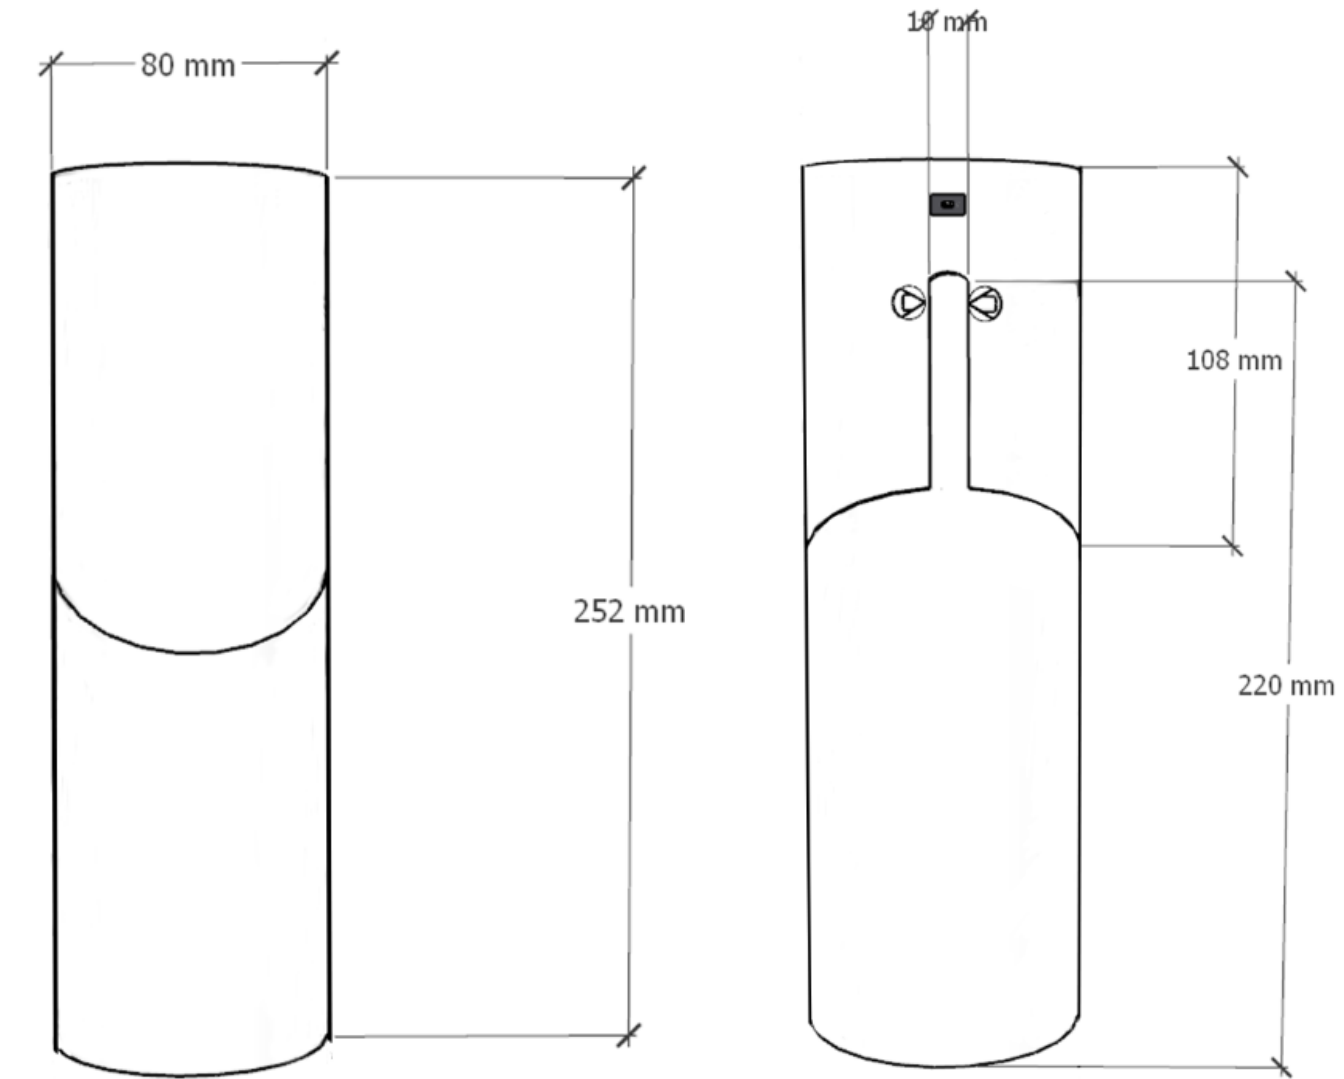

WoodLight

Objeto hecho de madera nativa recolectada, que permite el transporte y guardado de herramientas esenciales como también la iluminación del espacio de trabajo.
 Es un objeto, que permite ser posicionado en diferentes superficies, y puede ser trasladado al lugar donde sea requerido por parte del usuario.
 Su sistema de iluminación es a partir de luces led con batería que dura 4 horas, permitiendo su uso sin necesidad de energía eléctrica.

Titulo Planimetría		Proyección 
Unidad mm	Escala 1:1	
Fecha 26/07/2021		