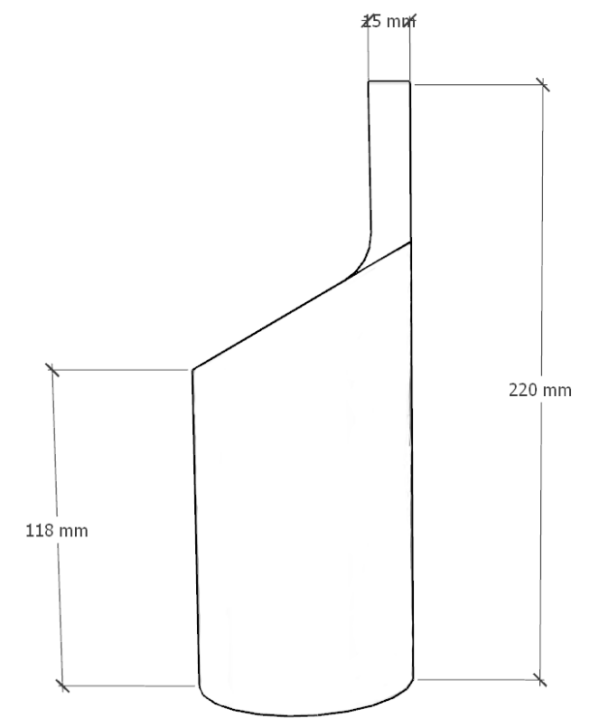

WoodLight

Objeto hecho de madera nativa recolectada, que permite el transporte y guardado de herramientas esenciales como también la iluminación del espacio de trabajo.
 Es un objeto, que permite ser posicionado en diferentes superficies, y puede ser trasladado al lugar donde sea requerido por parte del usuario.
 Su sistema de iluminación es a partir de luces led con batería que dura 4 horas, permitiendo su uso sin necesidad de energía eléctrica.

Titulo Planimetría		Proyección 
Unidad mm	Escala 1:1	
Fecha 26/07/2021		