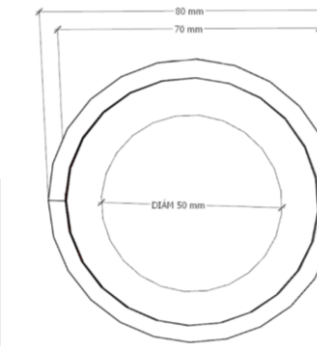

WoodLight

Objeto hecho de madera nativa recolectada, que permite el transporte y guardado de herramientas esenciales como también la iluminación del espacio de trabajo.
 Es un objeto, que permite ser posicionado en diferentes superficies, y puede ser trasladado al lugar donde sea requerido por parte del usuario.
 Su sistema de iluminación es a partir de luces led con batería que dura 4 horas, permitiendo su uso sin necesidad de energía eléctrica.

Titulo Planimetría		Proyección 
Unidad mm	Escala 1:1	
Fecha 26/07/2021		