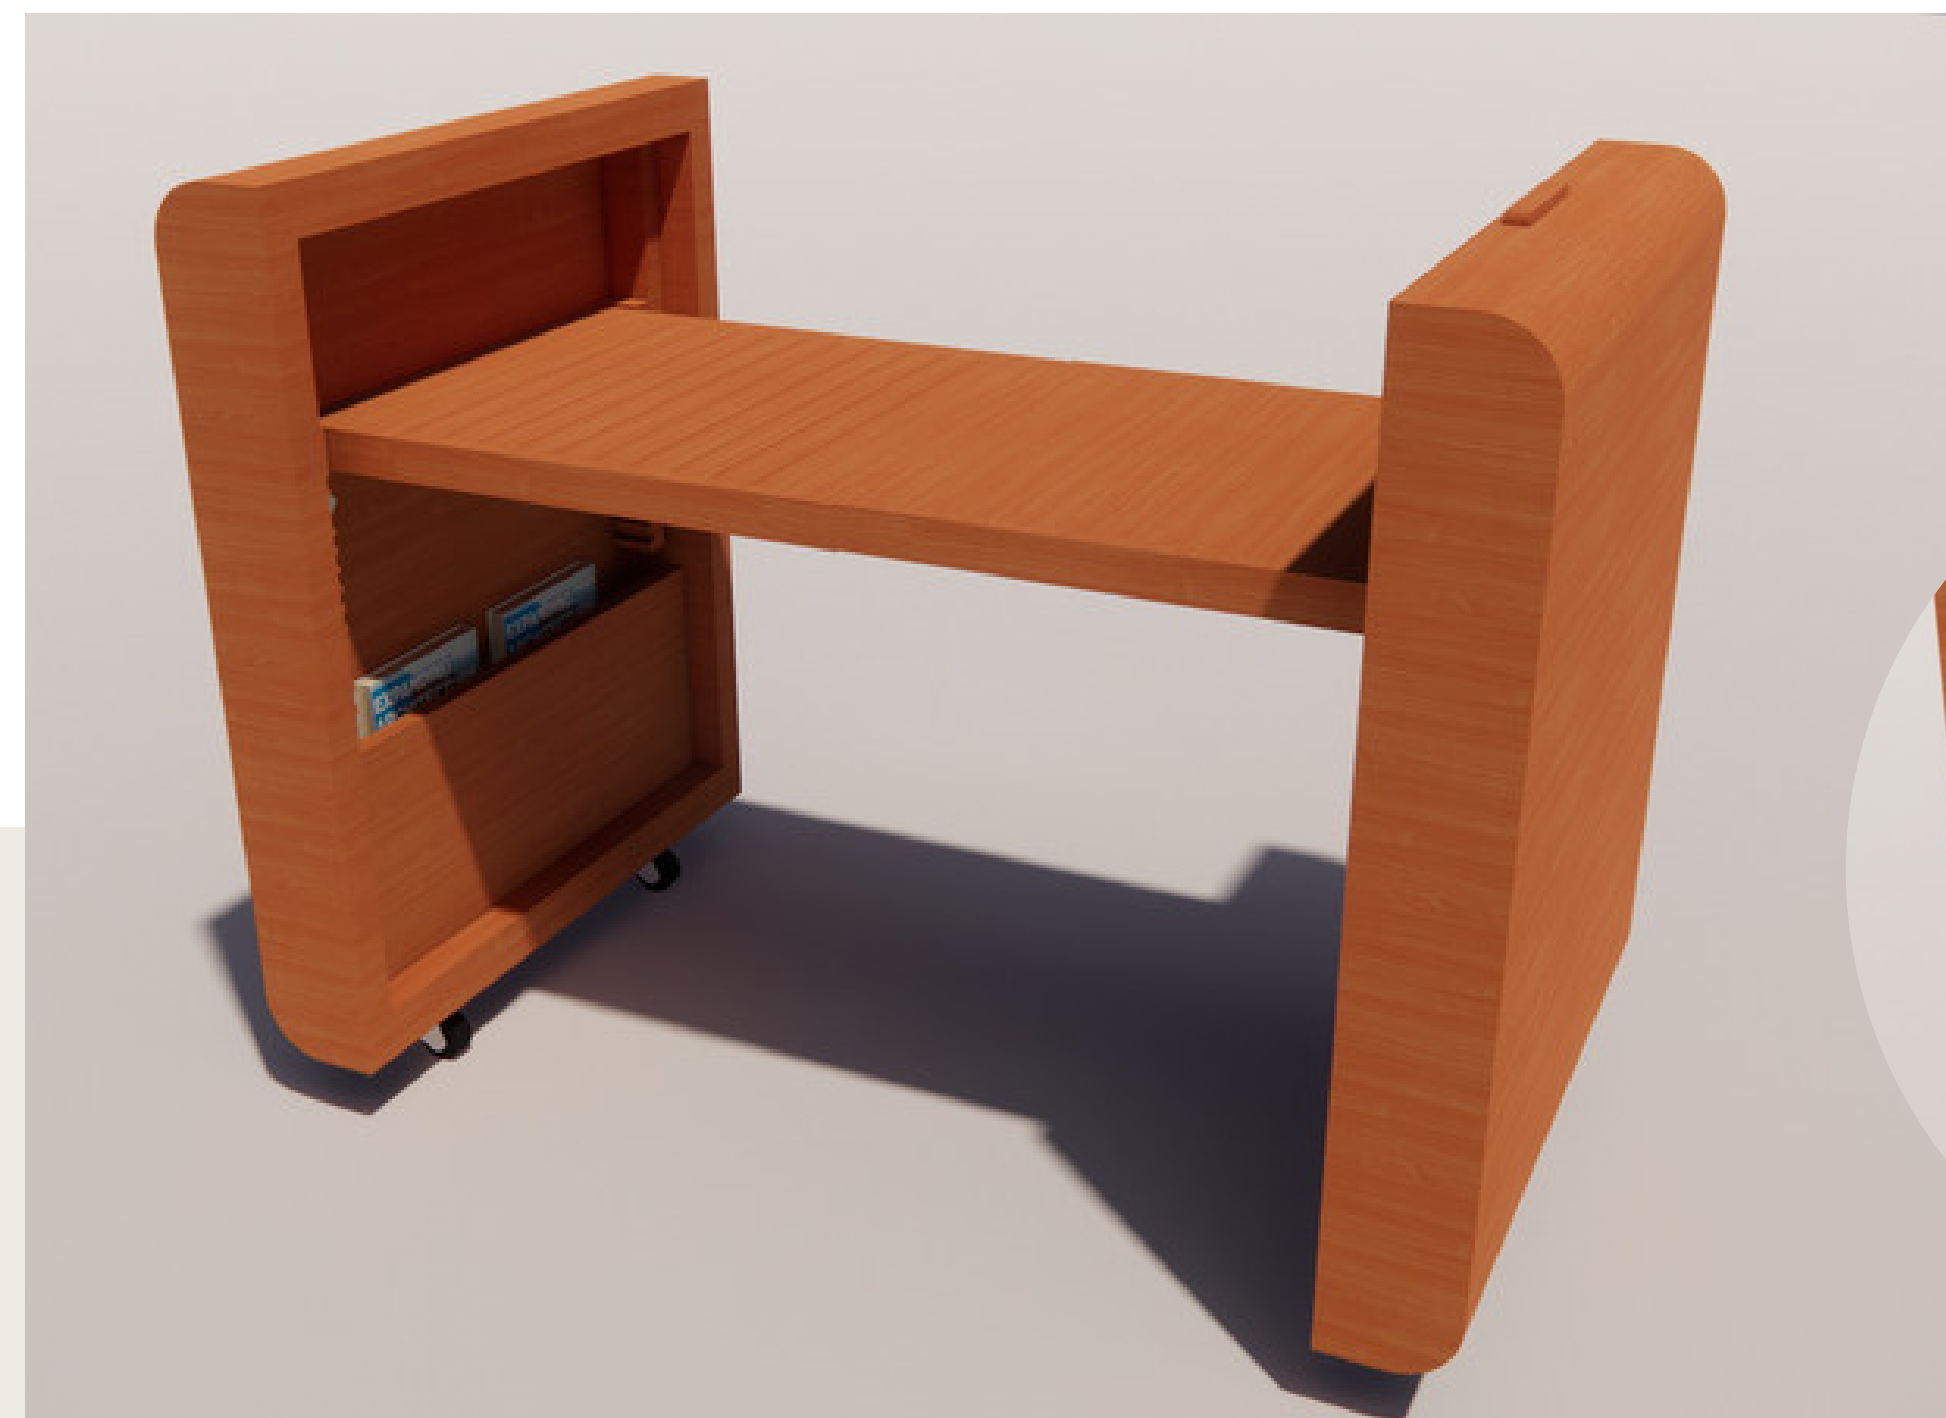

¿Como se adapta?

Con sus mecanismos fáciles de manipular, BAGTABLE tiene la propiedad de modificar su altura de acuerdo a las correctas medidas por la estatura de cada persona. La cubierta se puede expandir confortablemente, consiguiendo el usuario un espacio sustancial y amplio para las acciones a realizar.

Y finalmente, su principal característica, es la simple acción de guardarla, ya que se pliega y disminuye su tamaño para su fácil almacenamiento dentro de cualquier hogar.

Materialidad

BAGTABLE esta compuesto de madera de Rauli, otorgándole la característica de ser liviana para su fácil montaje y desmontado y duradera a través de los años.