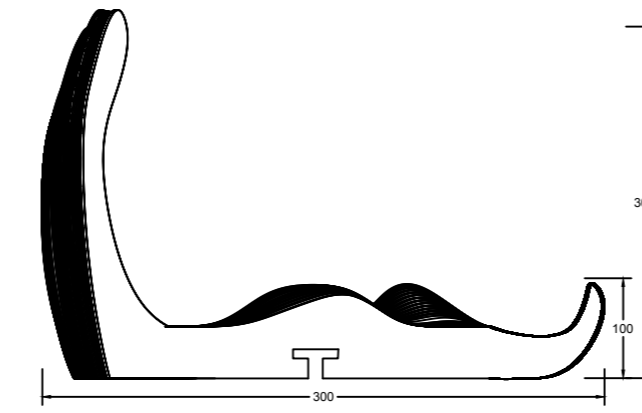

A CIELO ABIERTO

Circuito Lúdico

Circuito Interactivo Lúdico humano y canino en azoteas de edificios con configuraciones que logran el movimiento corporal con cambios de ritmo. Es de libre interpretación, en donde genera un espacio más amplio para mascotas y niños. Un espacio personal para moverse y respirar, generar vitalidad, compartir y al mismo tiempo estar protegido.

PLANIMETRÍA

Módulo 1

Vista Frontal
ESCALA 1:20

Módulo 2

Vista Frontal
ESCALA 1:20

Módulo 3

Vista Frontal
ESCALA 1:20

Módulo 4