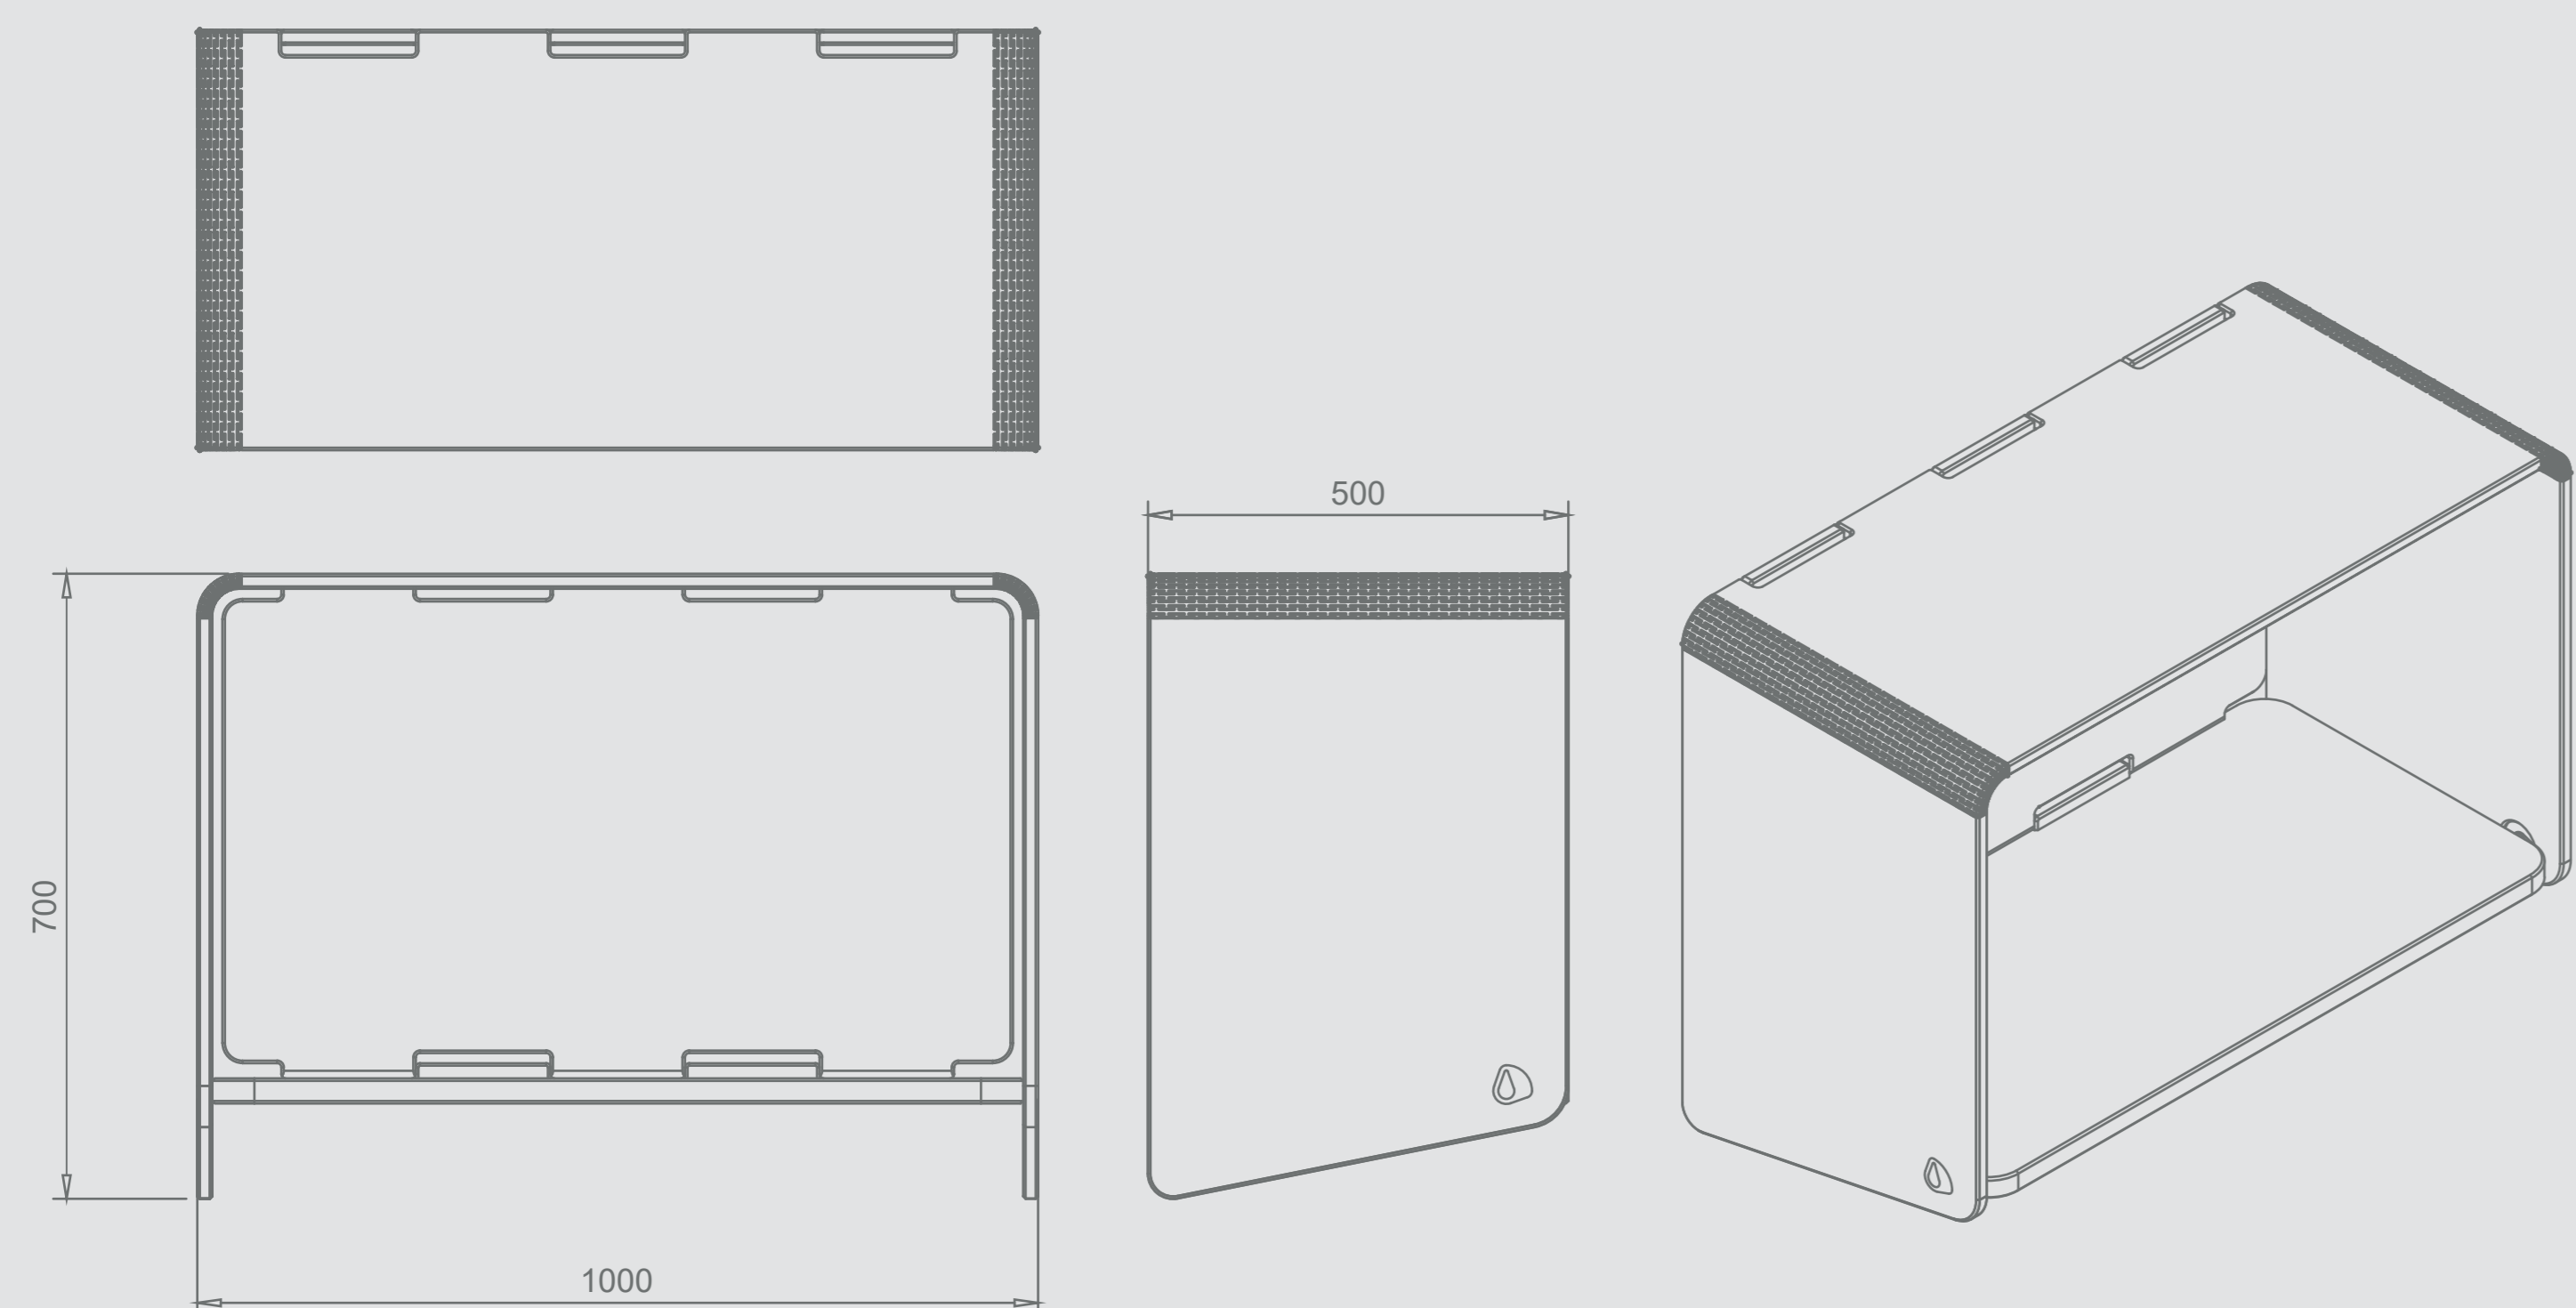

Aspectos técnicos

MATERIAL

Elaborado con madera contrachapada grosor 18 mm

MEDIDAS

1000 x 700 x 500 mm

TERMINACIONES

Circulares para entregar armonía

ARTICULACIONES

Bisagra de madera y patrón articulado

SUJECIÓN

Mediante perilla se adosa al muro de preferencia

PACKAGING

Plantilla de instalación para el usuario

Ciclo productivo de Paréntesis