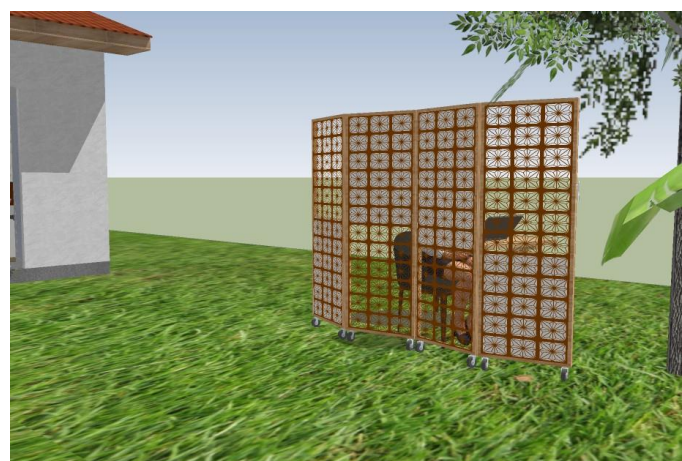

# 4

*Interacción*

Biombo versátil interactúa con el usuario cuando se usa como escritorio y al poder dejar objetos en sus compartimientos.

# 6

*Elemento*

En el diseño hecho a laser deja espacios vacíos que permiten el paso de la luz natural y artificial que genera sombras.

# 5

*Funciones*

El biombo versátil puede ser utilizado como separador de ambientes con su diseño a laser, sus diferentes tonalidades de la madera y como escritorio por su mesa plegable, pizarra y repisas, se puede usar tanto en interior como exterior, gracias a sus materiales y fácil traslado.

1

2

3

Lamina 4/4

Código:dis2554