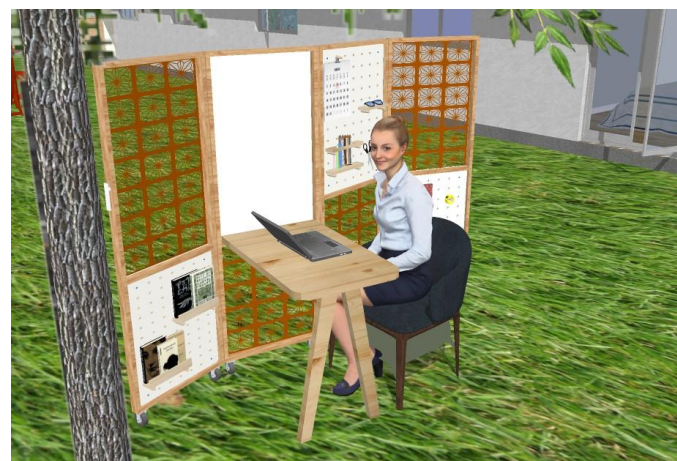

# 4

*Interacción*

Biombo versátil interactúa con el usuario cuando se usa como escritorio y al poder dejar objetos en sus compartimientos.

# 6

*Elemento*

En el diseño hecho a laser deja espacios vacíos que permiten el paso de la luz natural y artificial que genera sombras.

# 5

*Funciones*

El biombo versátil puede ser utilizado como separador de ambientes con su diseño a laser, sus diferentes tonalidades de la madera y como escritorio por su mesa plegable, pizarra y repisas, se puede usar tanto en interior como exterior, gracias a sus materiales y fácil traslado.