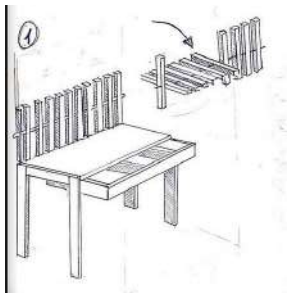

Evolución de propuestas: