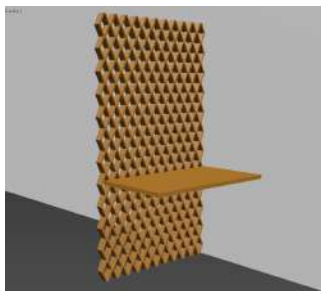

Evolución de propuestas: