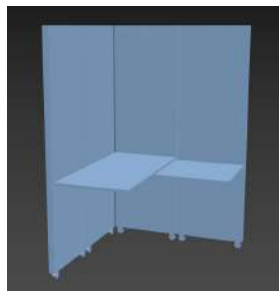

Evolución de propuestas: