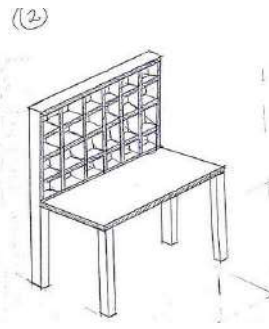

Sosiego es un biombo escritorio realizado con madera terciada acompañada de distintos materiales que ayudan a su desarrollo y puesta en escena, buscando con ello lograr esta calma entre el hogar y el ambiente laboral que se ha apoderado de los hogares con la pandemia.

Su forma rectangular tiene incorporadas puertas que se despliegan para que el usuario pueda preparar un ambiente laboral dentro del hogar, estas puertas tienen perforaciones realizadas con CNC para que visualmente el usuario no sienta que está encerrado. En la zona interior de Sosiego se disponen repisas fijas para la organización del usuario en su puesto de trabajo y un escritorio plegable para que a la hora que la persona deje su jornada laboral, pueda cerrar la puerta de Sosiego sin ningún problema, además tiene incorporado ruedas para facilitar el traslado de este y así

cuando no esté en uso se pueda acomodar en cualquier espacio del hogar sin incomodar.

Proceso creativo

Observación de espacios:

Evolución de propuestas:

Propuesta Final: