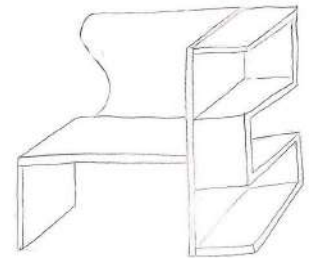

Sosiego es un biombo escritorio realizado con madera terciada acompañada de distintos materiales que ayudan a su desarrollo y puesta en escena, buscando con ello lograr esta calma entre el hogar y el ambiente laboral que se ha apoderado de los hogares con la pandemia.

Su forma rectangular tiene incorporadas puertas que se despliegan para que el usuario pueda preparar un ambiente laboral dentro del hogar, estas puertas tienen perforaciones realizadas con CNC para que visualmente el usuario no sienta que está encerrado. En la zona interior de Sosiego se disponen repisas fijas para la organización del usuario en su puesto de trabajo y un escritorio plegable para que a la hora que la persona deje su jornada laboral, pueda cerrar la puerta de Sosiego sin ningún problema, además tiene incorporado ruedas para facilitar el traslado de este y así

cuando no esté en uso se pueda acomodar en cualquier espacio del hogar sin incomodar.

Proceso creativo

Observación de espacios:

Evolución de propuestas:

Propuesta Final: