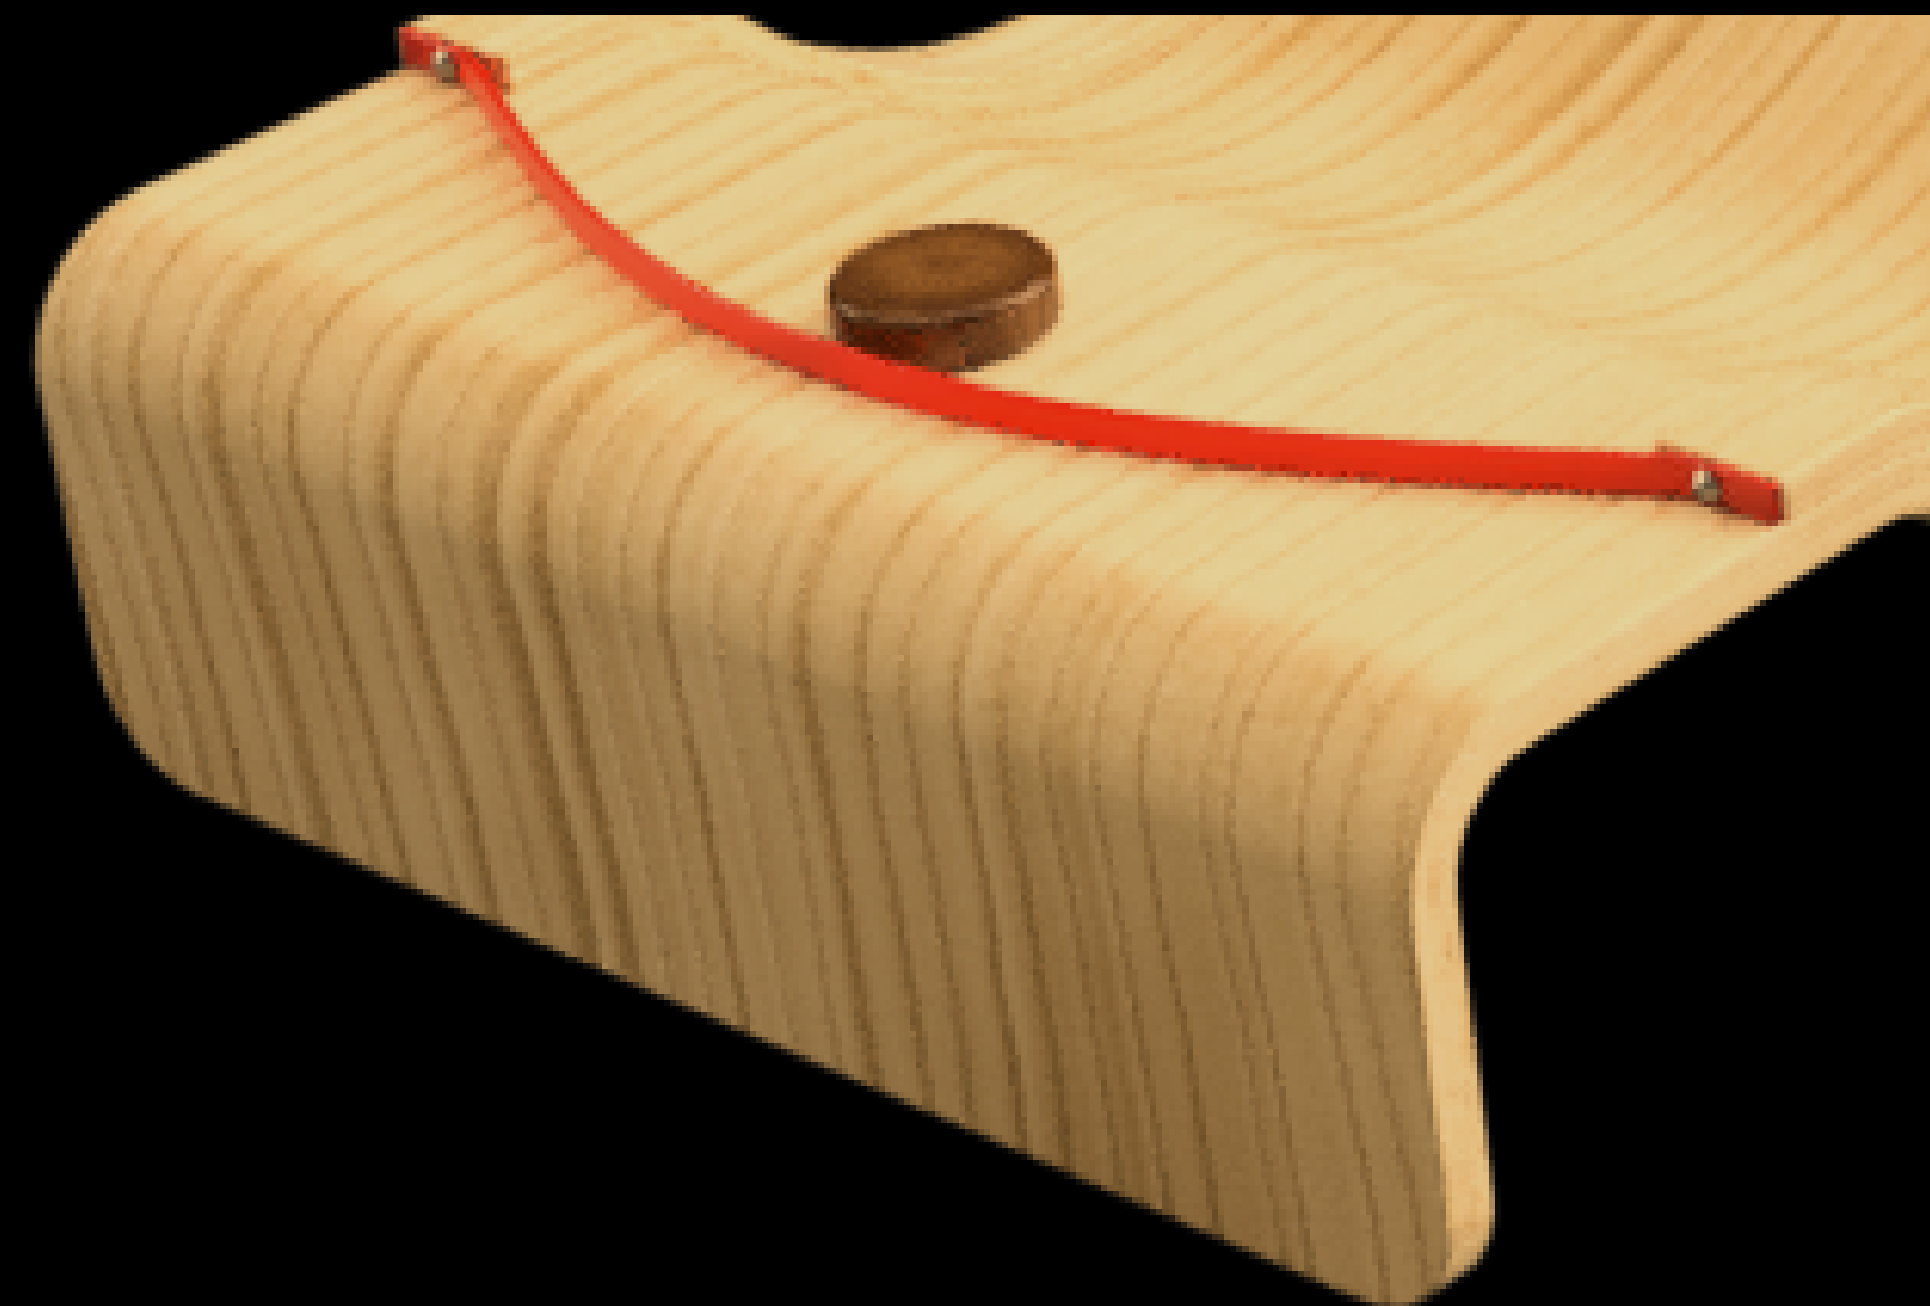

CARACTERISITICAS

4 TEJOS DE RAULI

1 PILA DE RAULI

accesorios hechos de madera de rauli y mecanizado en torno.

LANZADOR ELASTICO

TABLERO

hechos 100% de madera de Pino radiata Chileno trabajado en laminado.