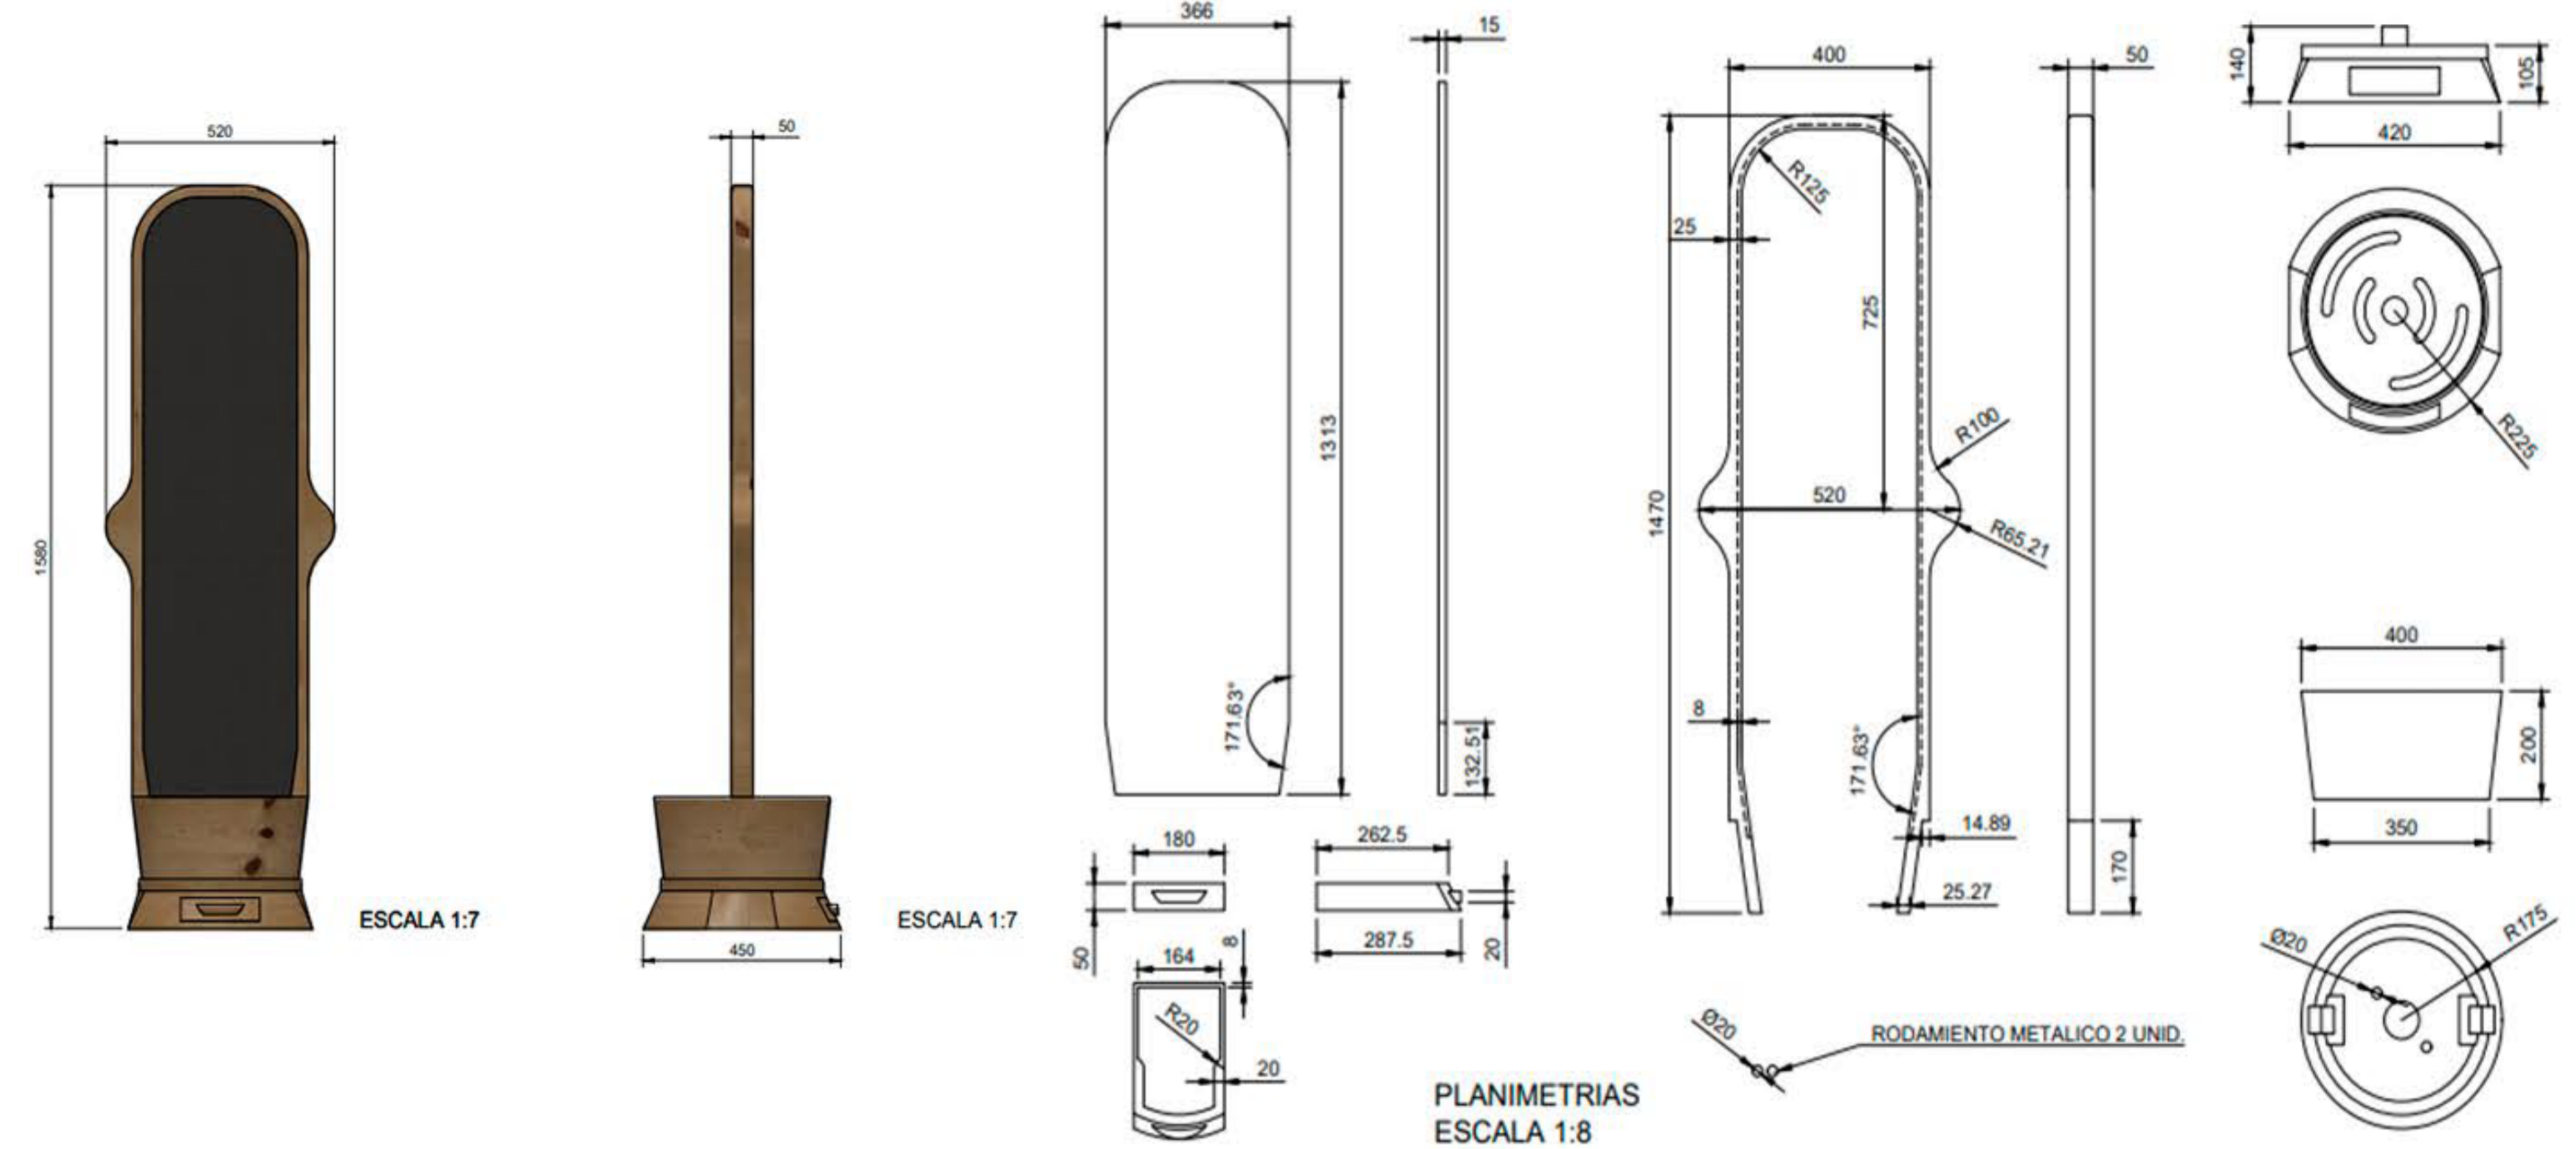

PERSIANA VIVA

La gran mayoría de los hogares chilenos cuentan con una infraestructura en donde no existen dos o más ambientes distintos. Actualmente en tiempos de pandemia, los distintos espacios dentro del hogar tales como living/comedor, han adoptado un rol distinto de lo que eran tiempo atrás debido a lo que conlleva el teletrabajo y el que los integrantes del hogar pasen mucho más tiempo en casa.

Esta situación, desató un revuelo de actividades mixtas dentro de una misma área estructural, lo que provoca un desorden sensorial, llevando a él/los usuarios a entorpecer sus actividades individuales, pues no existe un límite espacial que organice y les aporte una mayor concentración en sus quehaceres y deberes ya que cuentan con más de un punto focal en el entorno.

Planimetría de modelación

MEDIDAS DETERMINADAS SEGUN ESPACIO GENERAL PERTENECIENTE A LA INFRAESTRUCTURA DE LOS HOGARES CHILENOS.