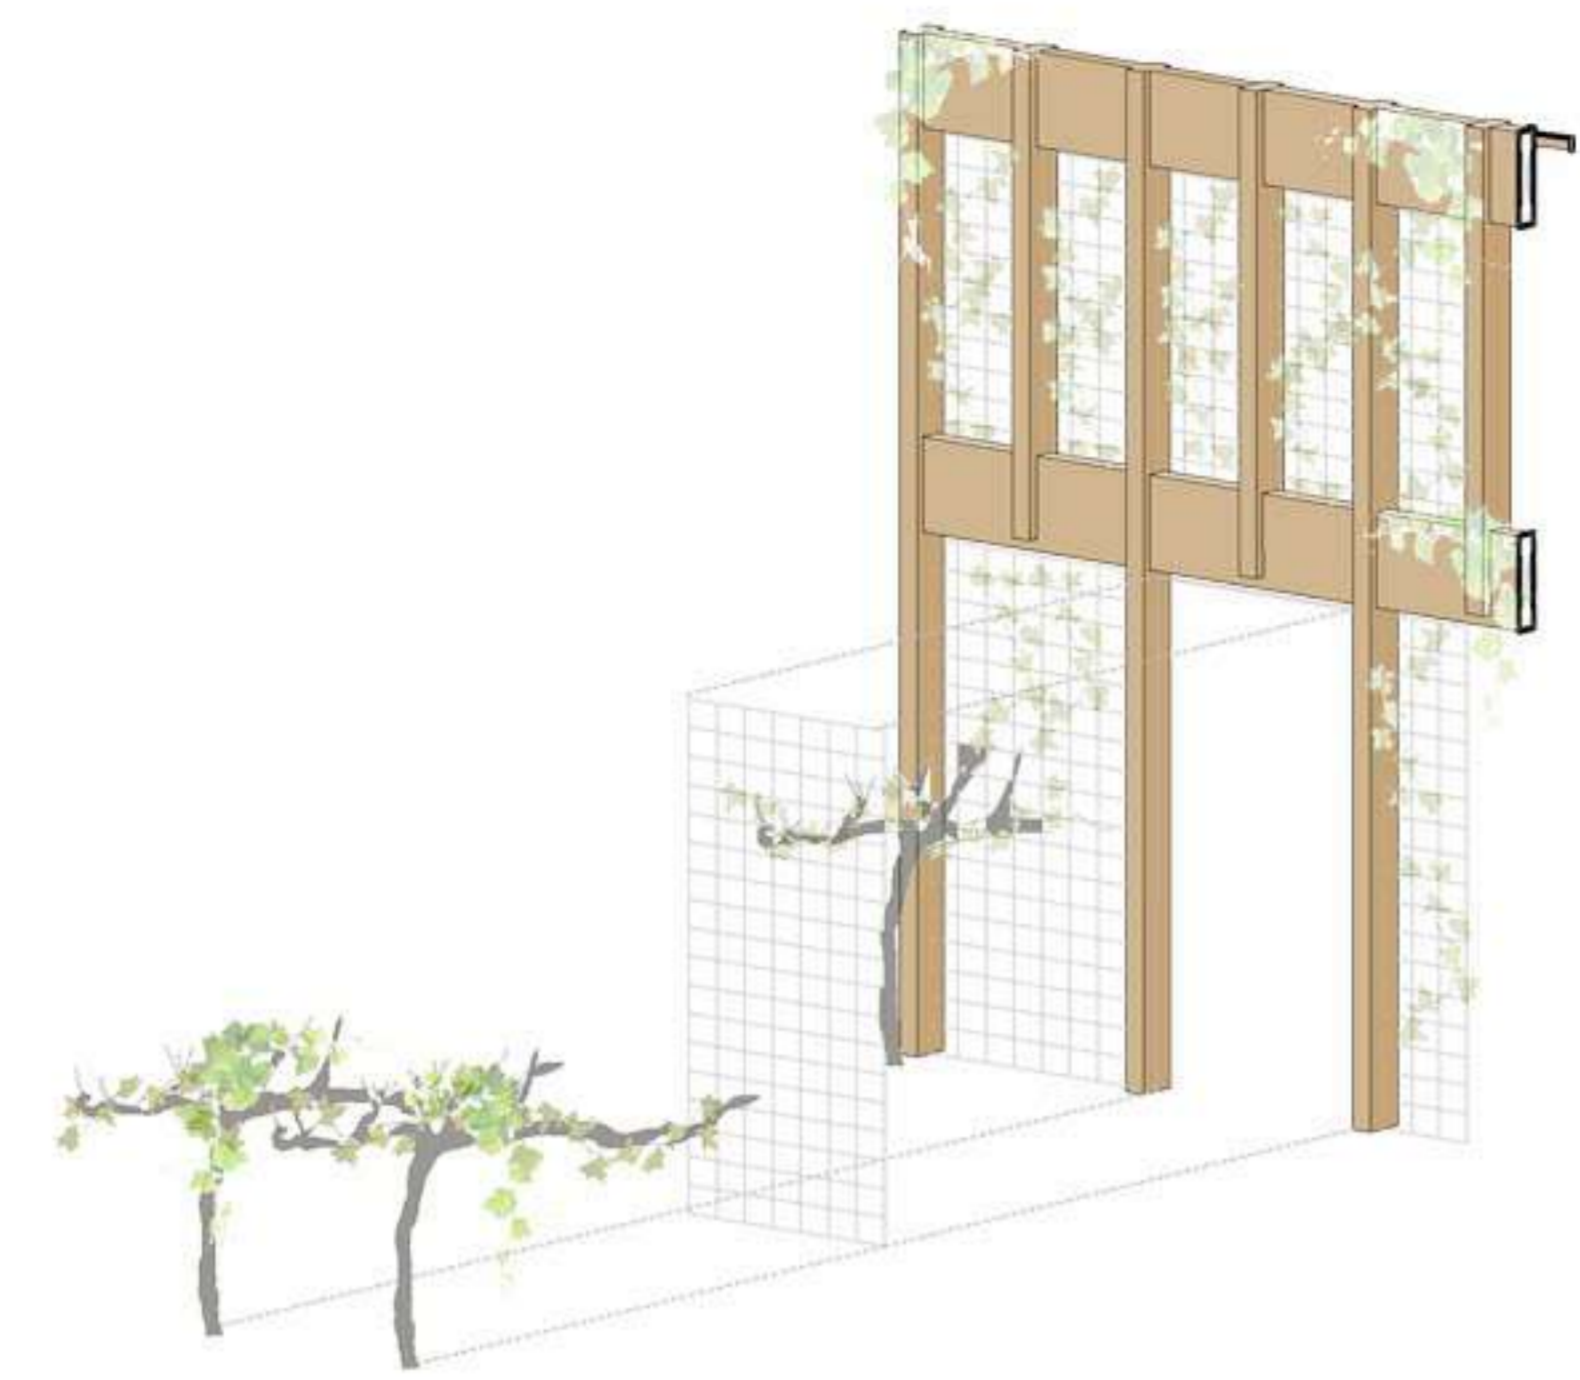

Parrón y Parra

Cubierta Oculta

Estructura y Módulos

- Politileno 5mm
- Viga 185x800mm
- Cadenetas 2x4"
- Vigas secundarias de sección variable: 34,32 y 74,32cm
- Vigas primarias 185x360mm

- Celosias 185x360mm
- Viga 185x800mm
- Diagonal 2x4"
- Columnas 185x360mm

Corte Fugado