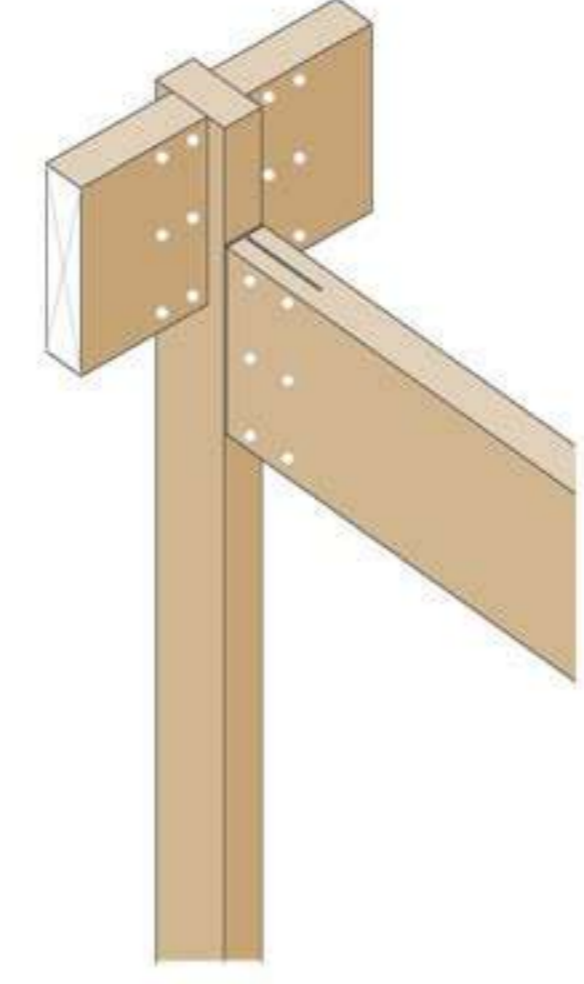

Parrón y Parra

Cubierta Oculta

Estructura y Módulos

- Politileno 5mm
- Viga 185x800mm
- Cadenetas 2x4"
- Vigas secundarias de sección variable: 34,32 y 74,32cm
- Vigas primarias 185x360mm

- Celosias 185x360mm
- Viga 185x800mm
- Diagonal 2x4"
- Columnas 185x360mm

Corte Fugado