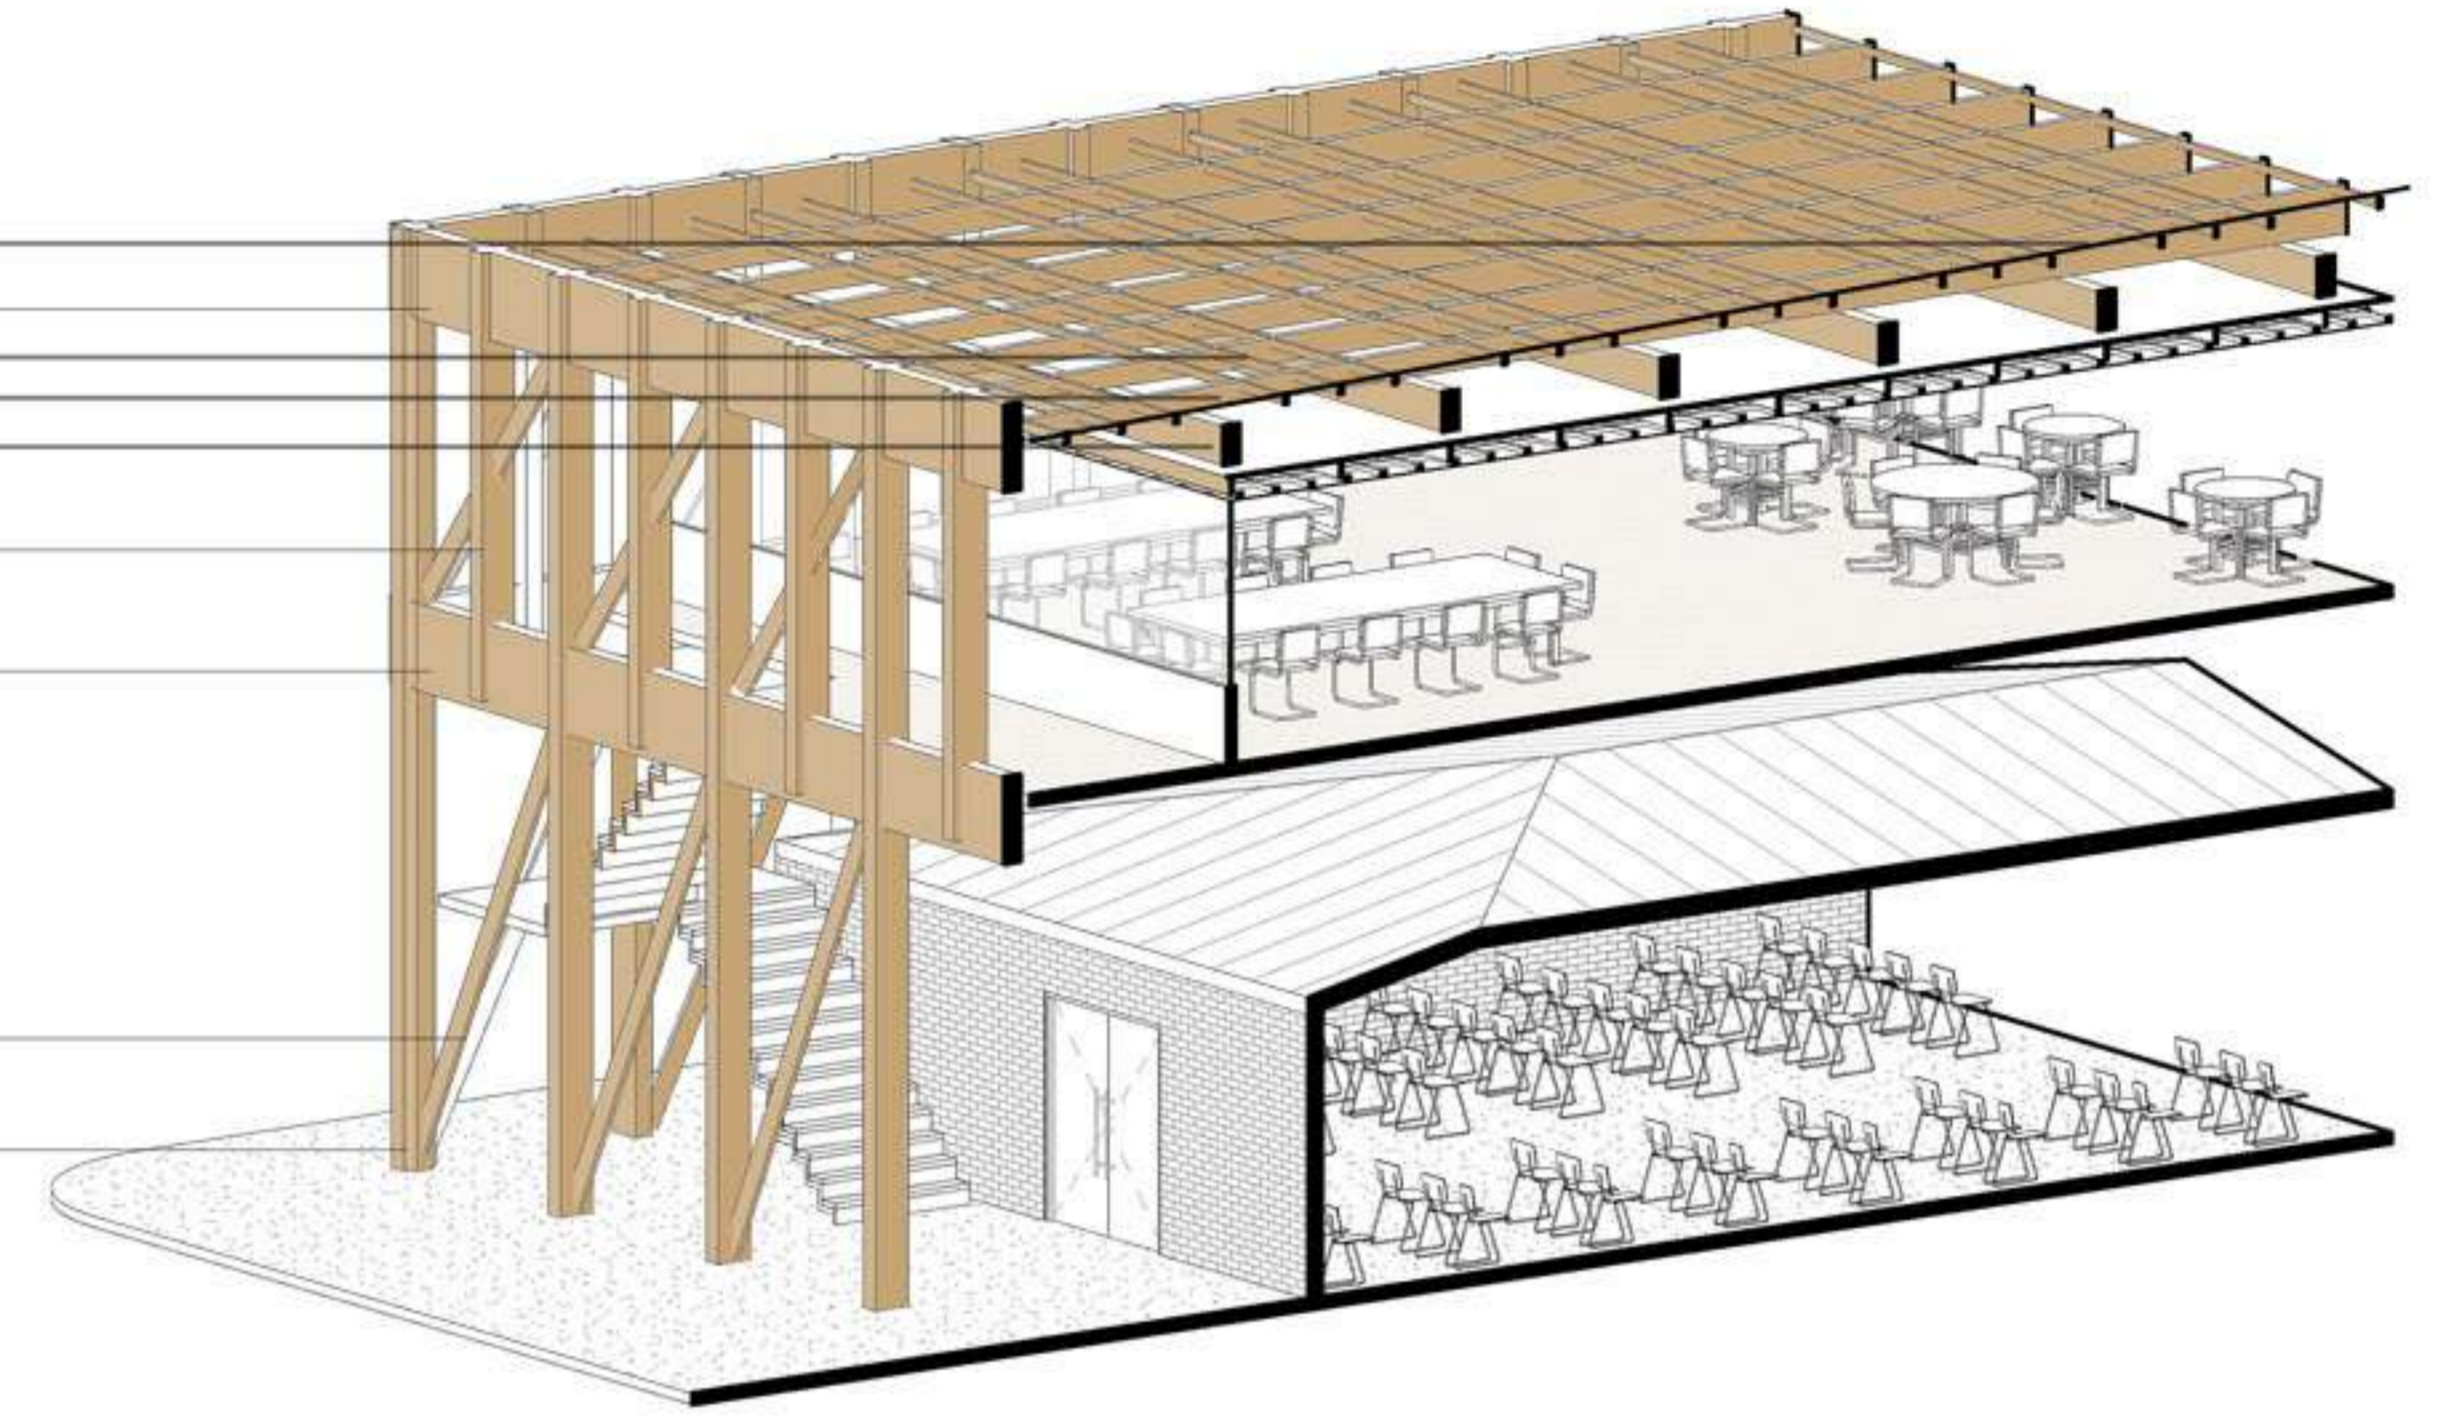

Parrón y Parra

Cubierta Oculta

Estructura y Módulos

- Politileno 5mm
- Viga 185x800mm
- Cadenetas 2x4"
- Vigas secundarias de sección variable: 34,32 y 74,32cm
- Vigas primarias 185x360mm

- Celosias 185x360mm
- Viga 185x800mm
- Diagonal 2x4"
- Columnas 185x360mm

Corte Fugado