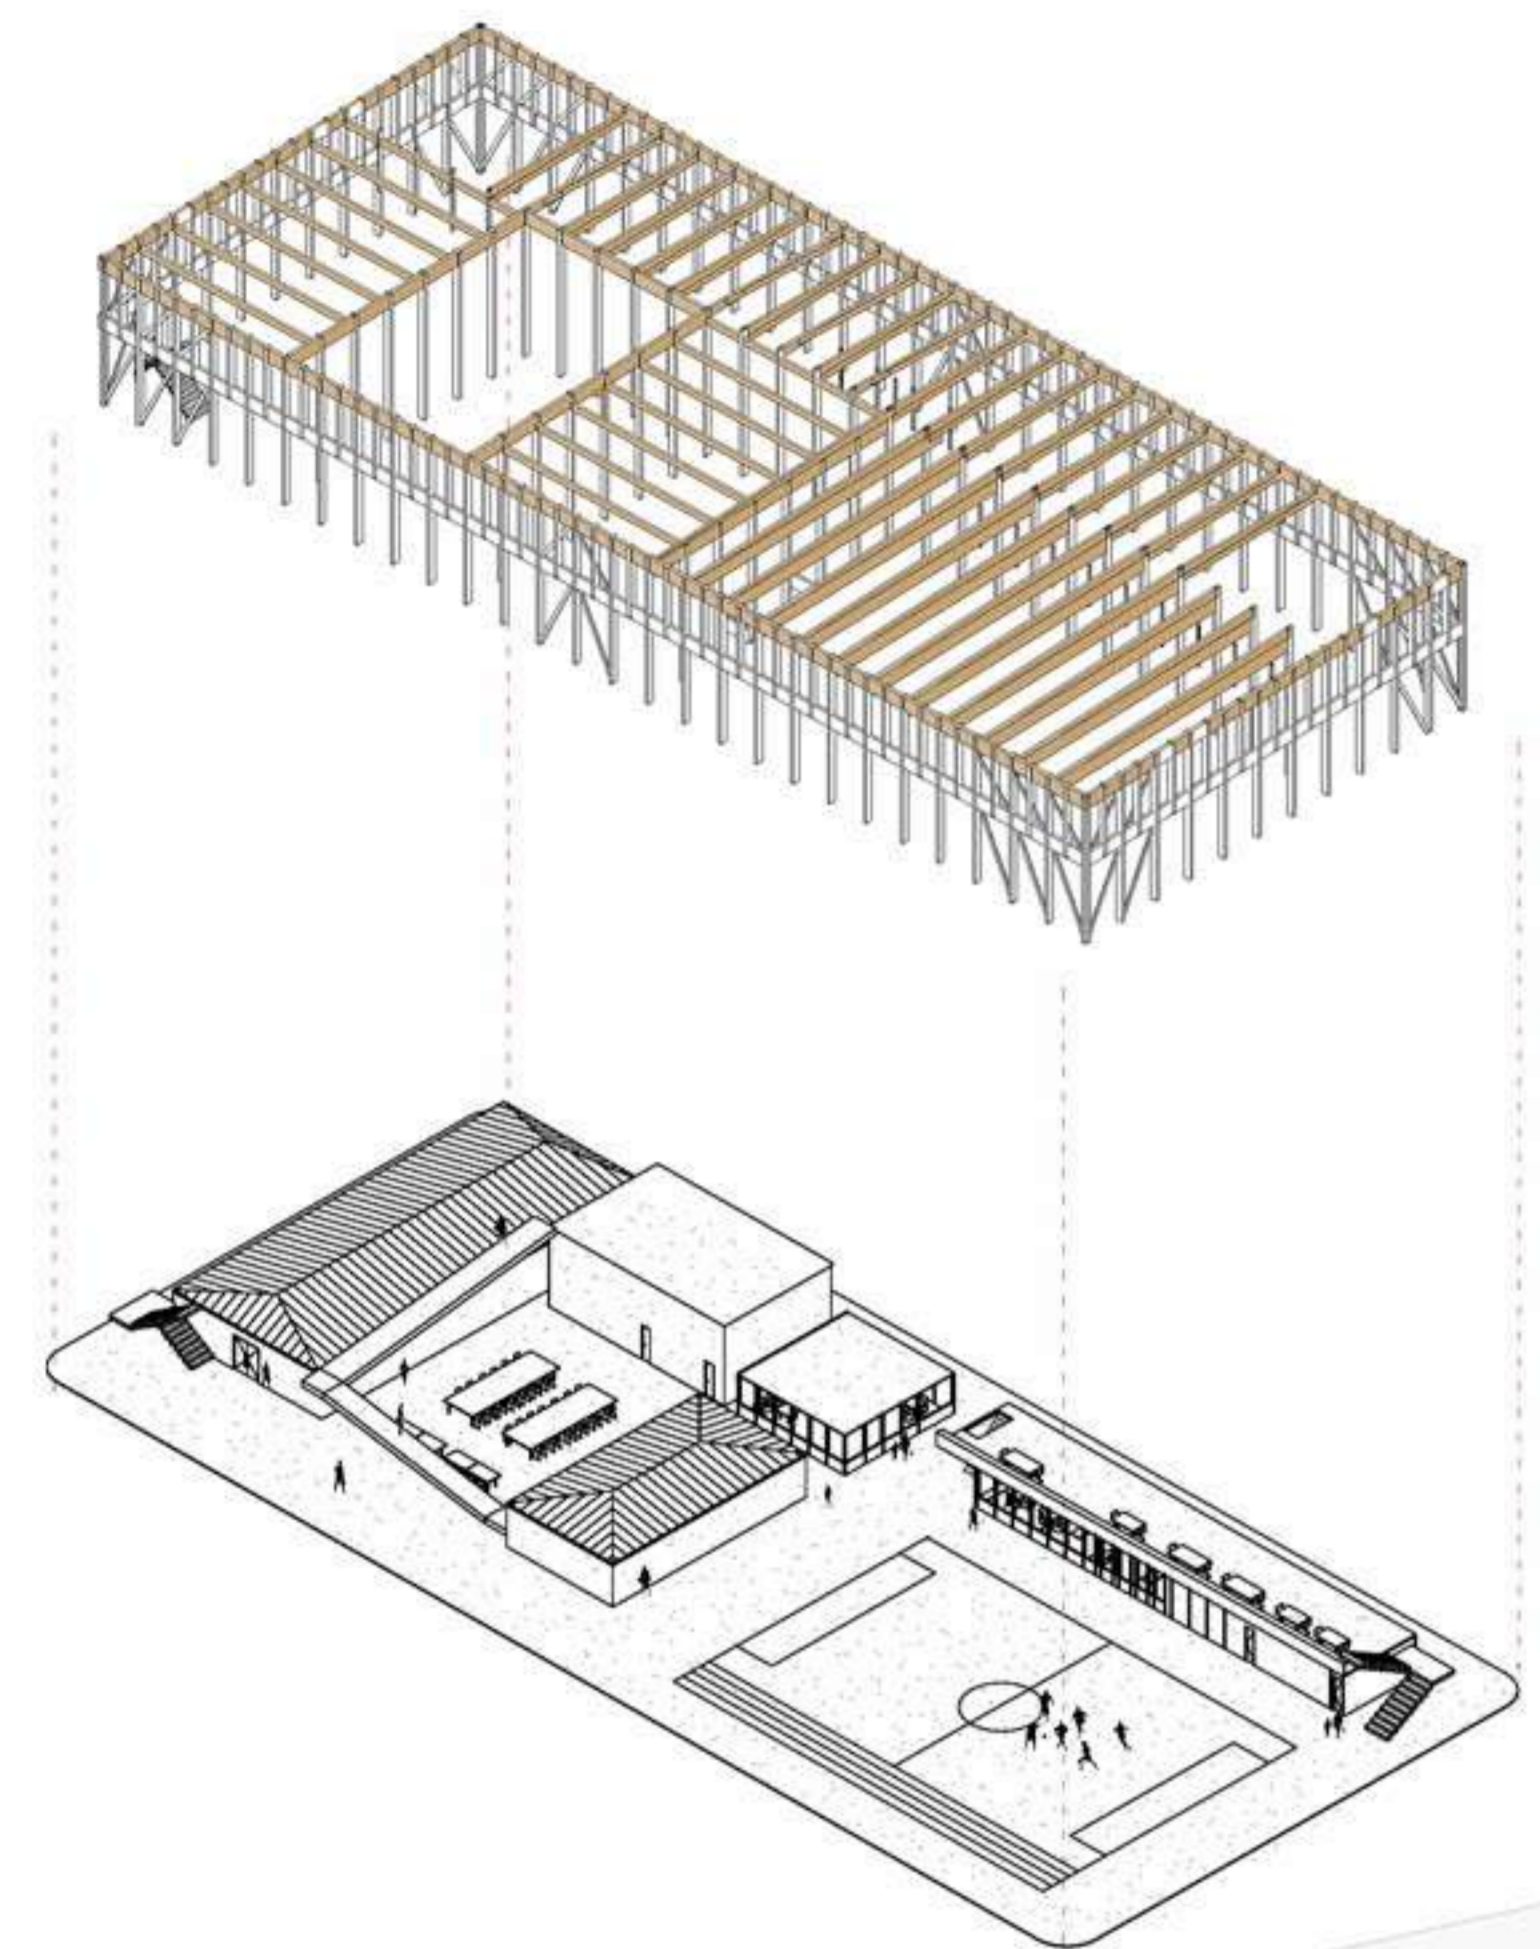

Parrón y Parra

Cubierta Oculta

Estructura y Módulos

- Politileno 5mm
- Viga 185x800mm
- Cadenetas 2x4"
- Vigas secundarias de sección variable: 34,32 y 74,32cm
- Vigas primarias 185x360mm

- Celosias 185x360mm
- Viga 185x800mm
- Diagonal 2x4"
- Columnas 185x360mm

Corte Fugado