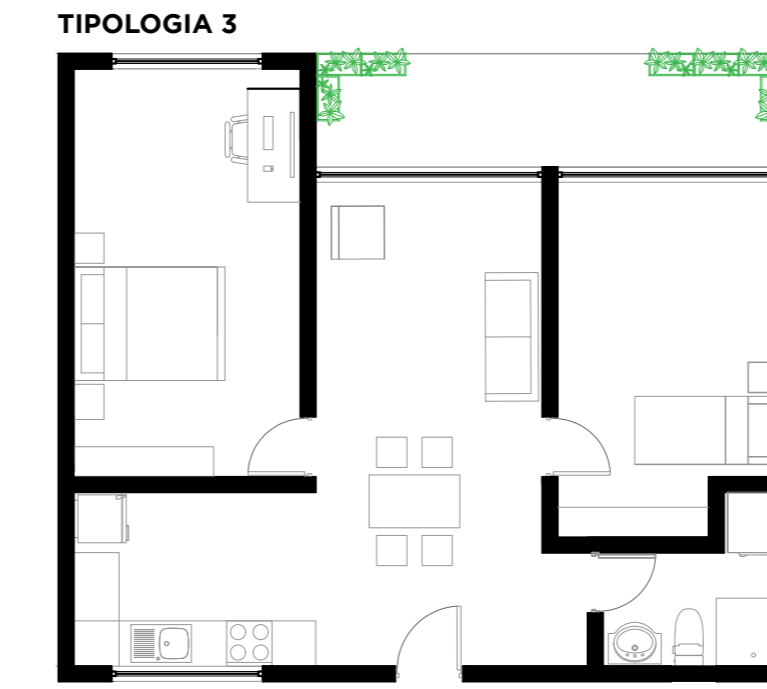

PLANIMETRÍA EDIFICIO AGRÍCOLA

VILLARRICA 2021

Edificio dispuesto para 25 familias que se dediquen especialmente al rubro de la agricultura, cada vivienda cuenta con su espacio de trabajo enfocado a el cuidado y germinación de plantas.

Se proyectan en la totalidad del edificio invernaderos en altura, esto pensado para generar una coronación a el proyecto.

ESCALA 0 1 3 6

ARQ2833