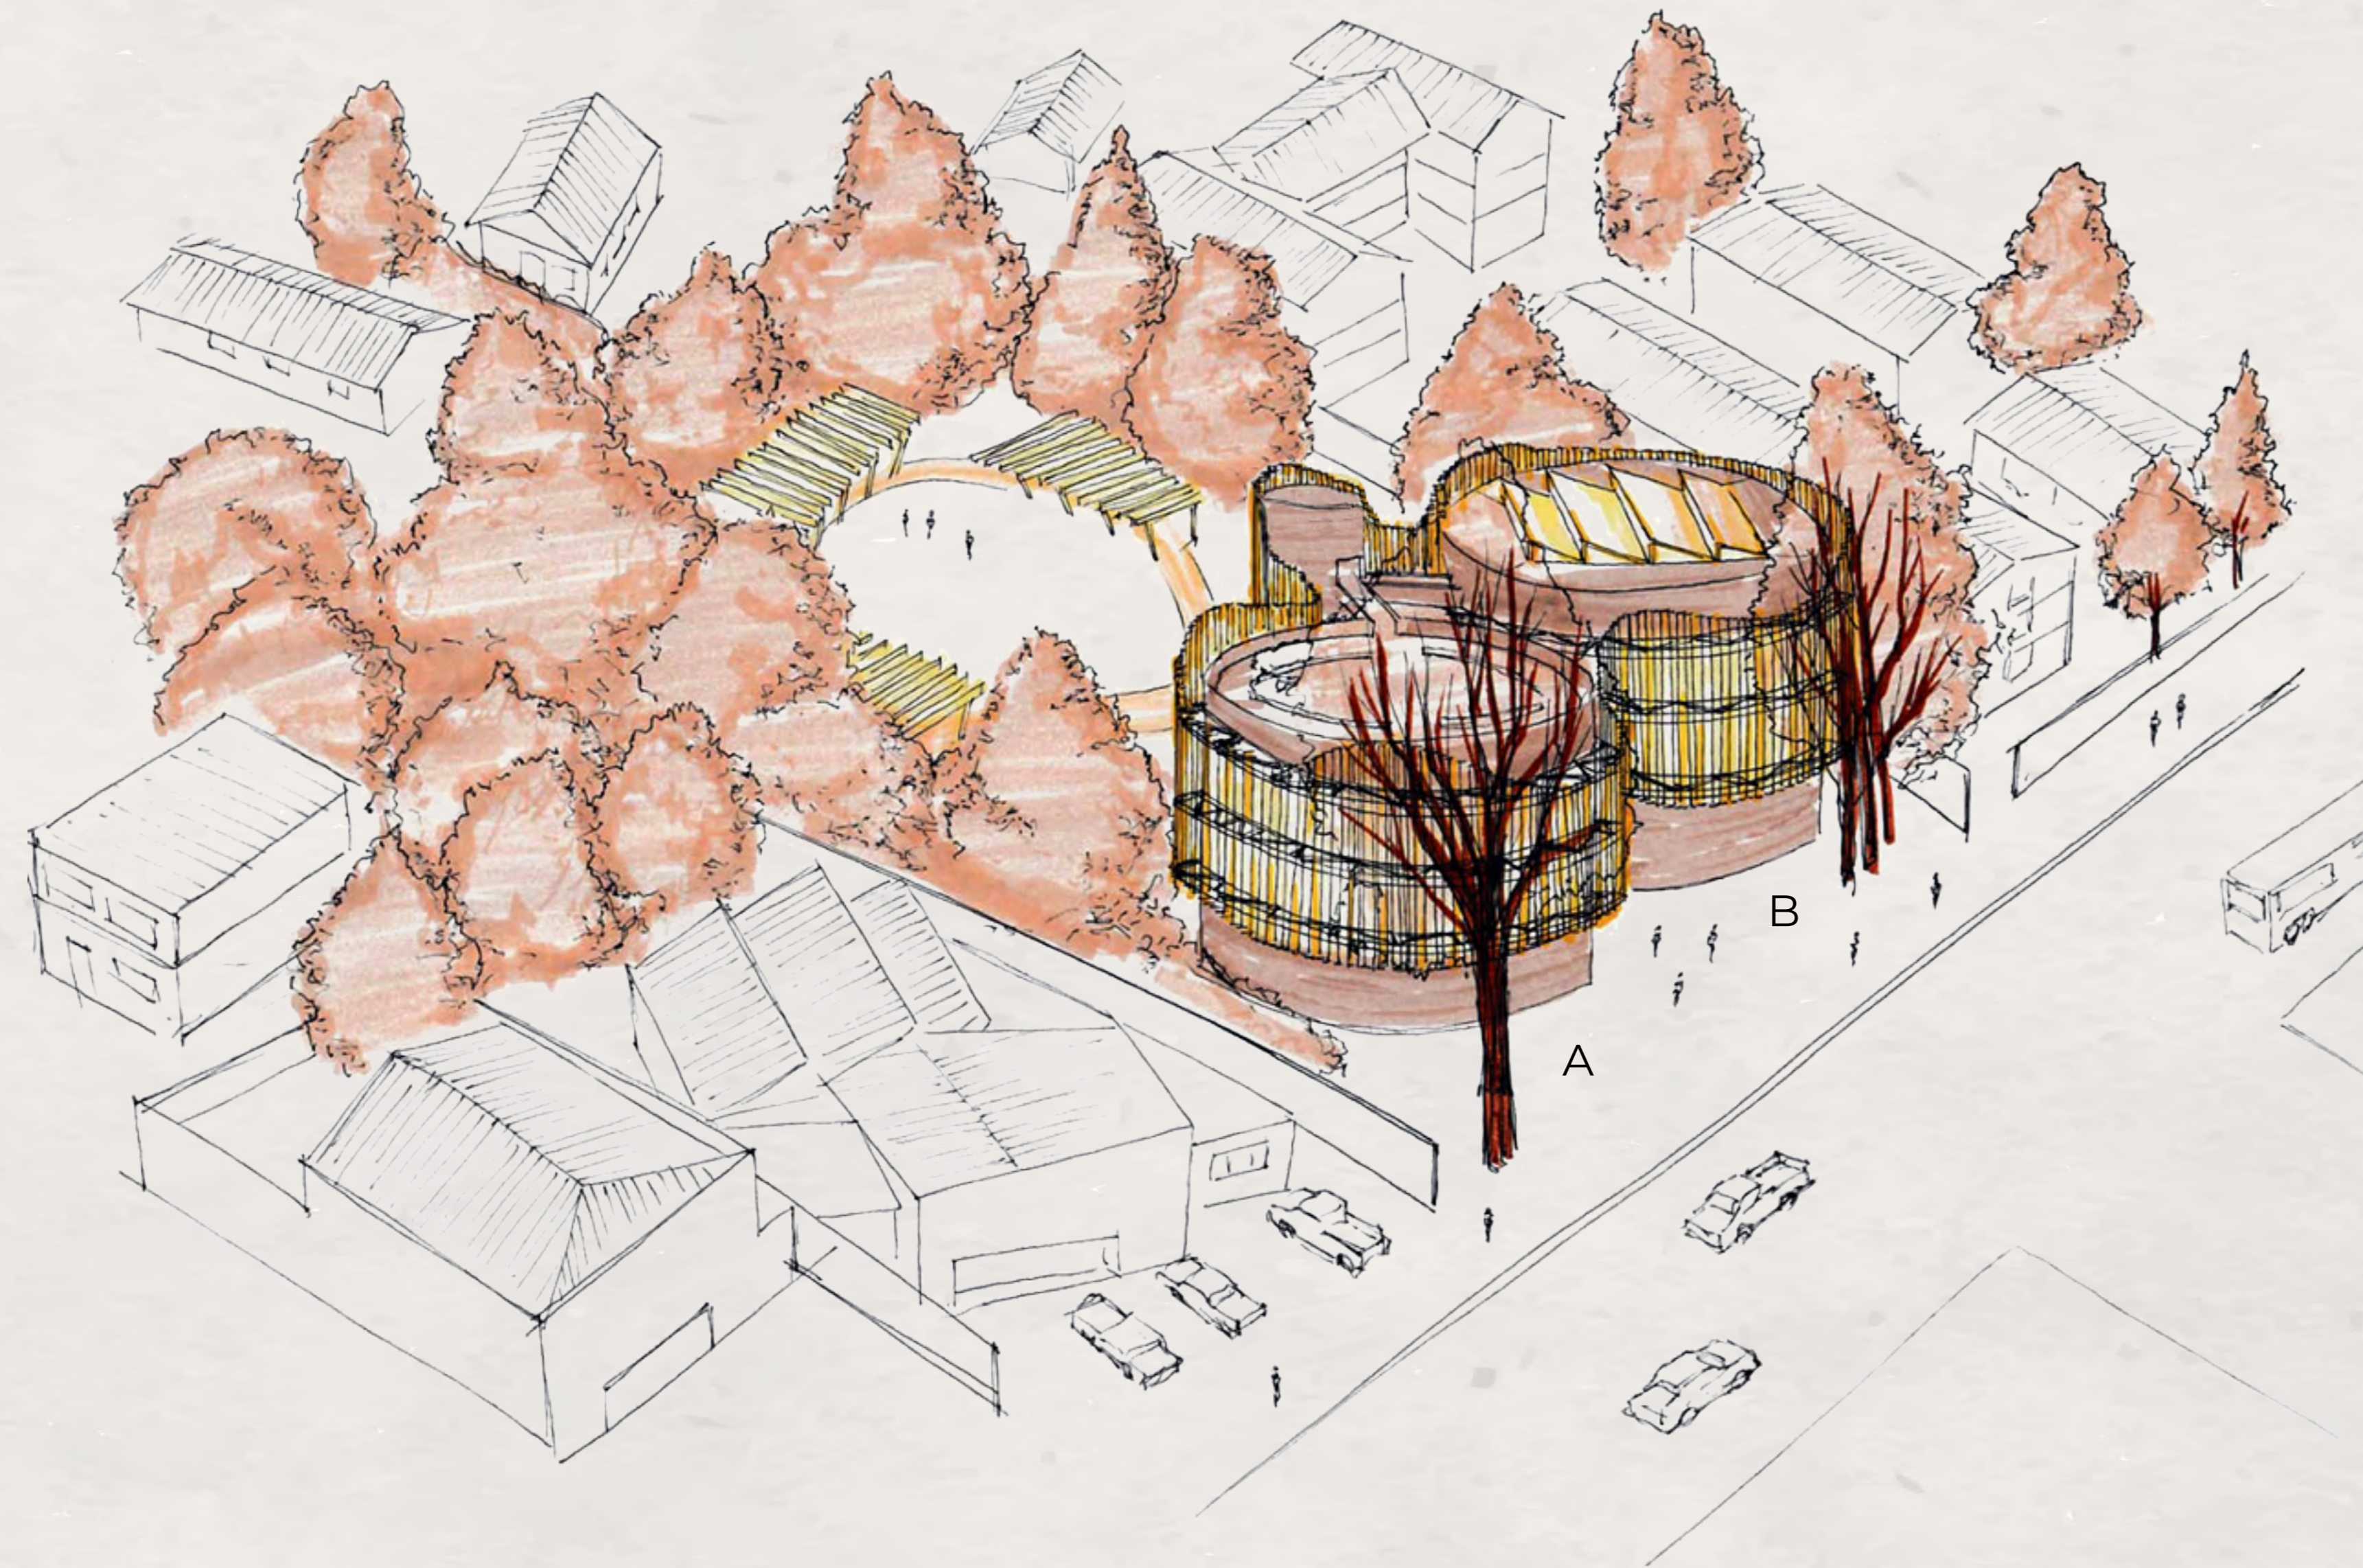

REUBICAR

REUTILIZAR

PROGRAMAS

TORRE A

N 1 & 2 - TRABAJO INDIVIDUAL  
N 3 - TERRAZA

TORRE B

N 1 & 2 - TRABAJO GRUPAL  
N 3 - ZONA DE JUEGOS Y EVENTOS

PATIO

CANCHA Y LOCALES COMERCIALES

0 5 10 20m  
NIVEL 0 (NT) | ESC. 1:300

INGRESO

PATIO INTERIOR

PUENTE

0 5 10 20m  
CORTE C-C' | ESC. 1:250