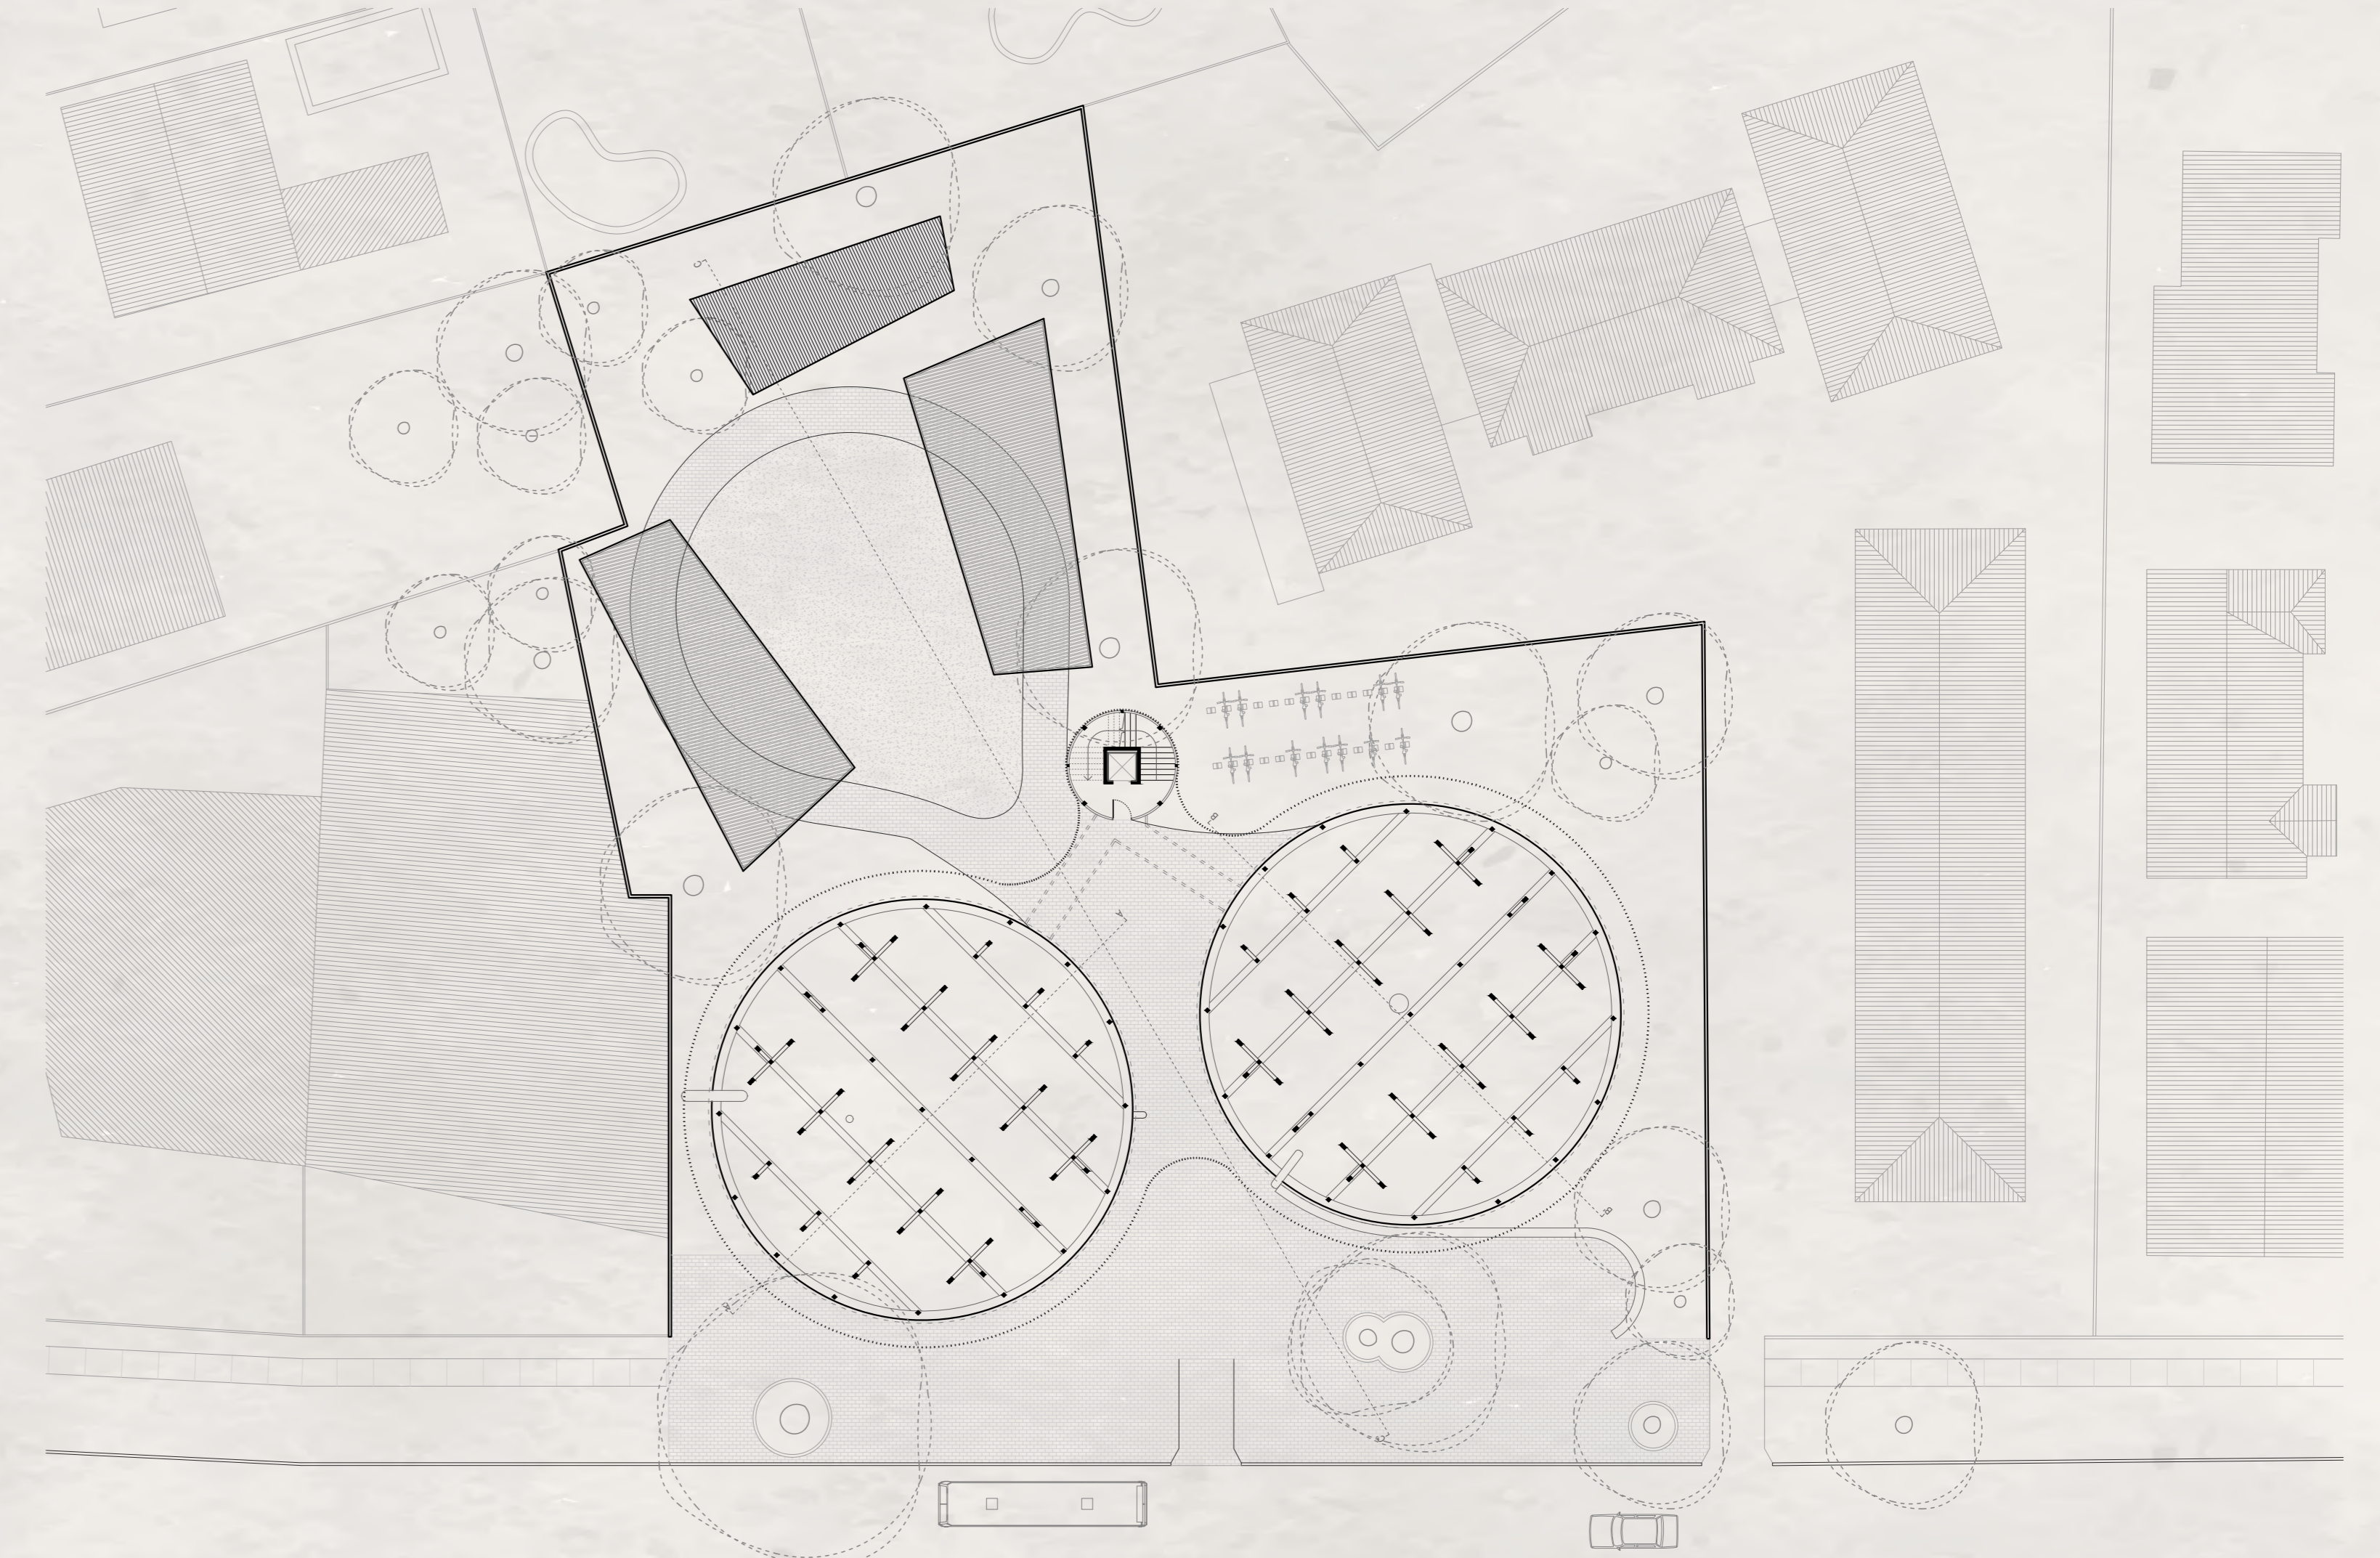

REUBICAR

REUTILIZAR

PROGRAMAS

TORRE A

N 1 & 2 - TRABAJO INDIVIDUAL  
N 3 - TERRAZA

TORRE B

N 1 & 2 - TRABAJO GRUPAL  
N 3 - ZONA DE JUEGOS Y EVENTOS

PATIO

CANCHA Y LOCALES COMERCIALES

0 5 10 20m  
NIVEL 0 (NT) | ESC. 1:300

INGRESO

PATIO INTERIOR

PUENTE

0 5 10 20m  
CORTE C-C' | ESC. 1:250