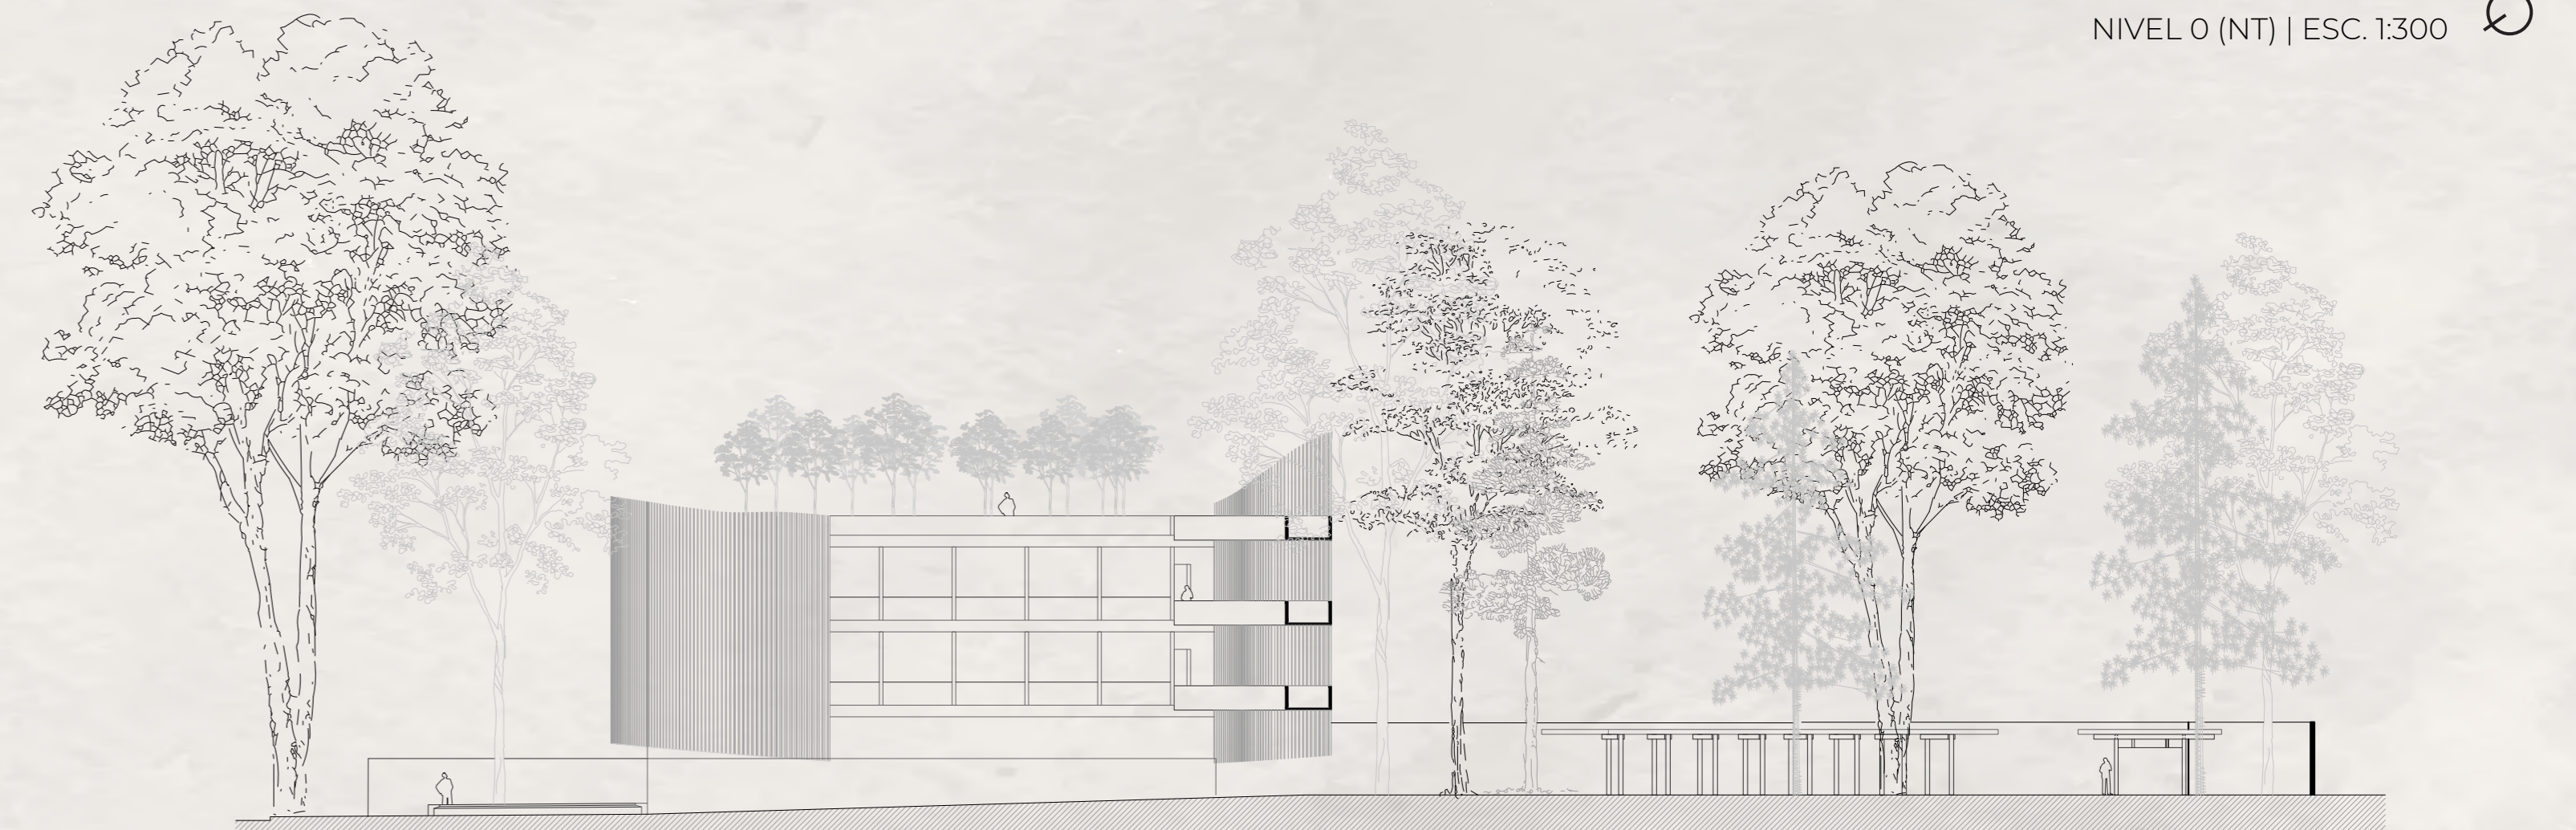

REUBICAR

REUTILIZAR

PROGRAMAS

TORRE A

N 1 & 2 - TRABAJO INDIVIDUAL  
N 3 - TERRAZA

TORRE B

N 1 & 2 - TRABAJO GRUPAL  
N 3 - ZONA DE JUEGOS Y EVENTOS

PATIO

CANCHA Y LOCALES COMERCIALES

0 5 10 20m  
NIVEL 0 (NT) | ESC. 1:300

INGRESO

PATIO INTERIOR

PUENTE

0 5 10 20m  
CORTE C-C' | ESC. 1:250