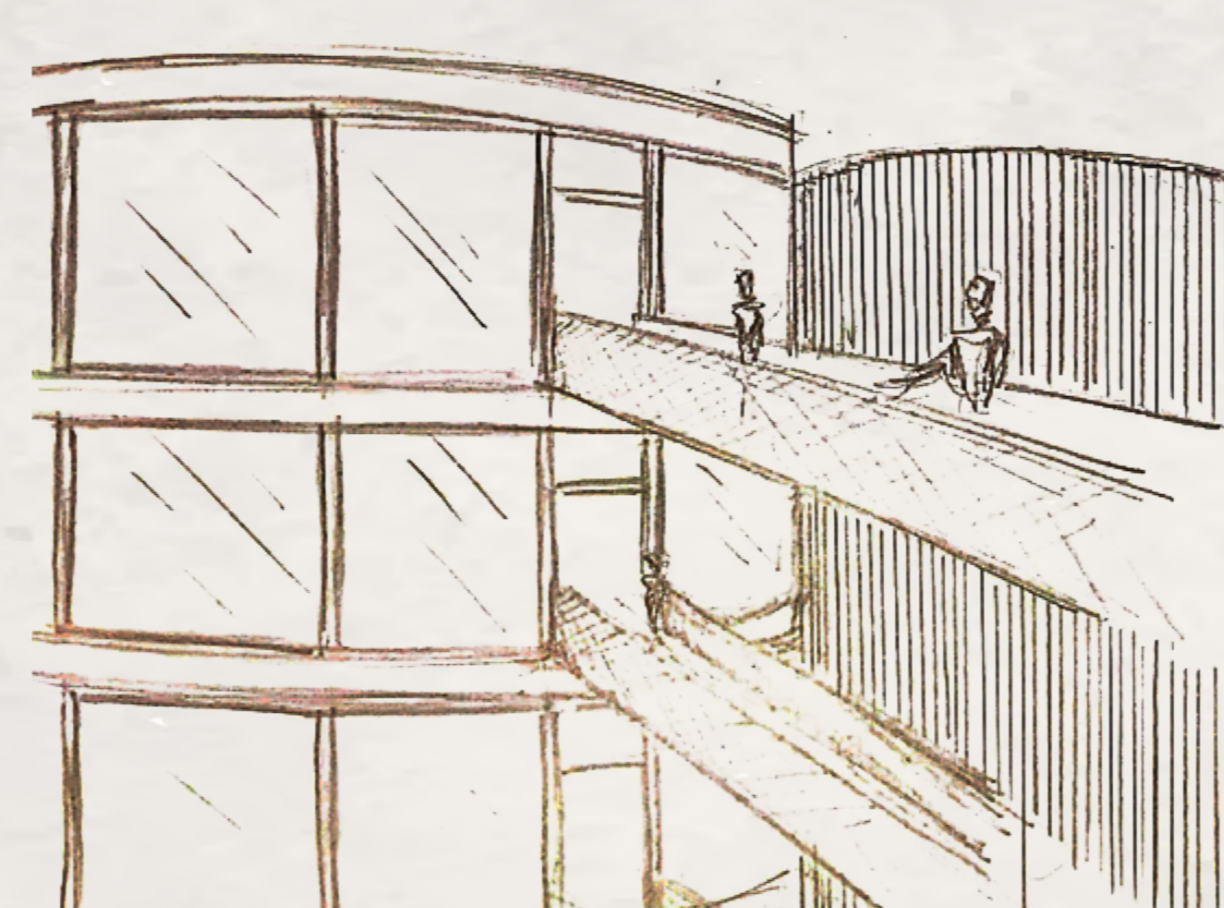

REUBICAR

REUTILIZAR

PROGRAMAS

TORRE A

N 1 & 2 - TRABAJO INDIVIDUAL  
N 3 - TERRAZA

TORRE B

N 1 & 2 - TRABAJO GRUPAL  
N 3 - ZONA DE JUEGOS Y EVENTOS

PATIO

CANCHA Y LOCALES COMERCIALES

0 5 10 20m  
NIVEL 0 (NT) | ESC. 1:300

INGRESO

PATIO INTERIOR

PUENTE

0 5 10 20m  
CORTE C-C' | ESC. 1:250