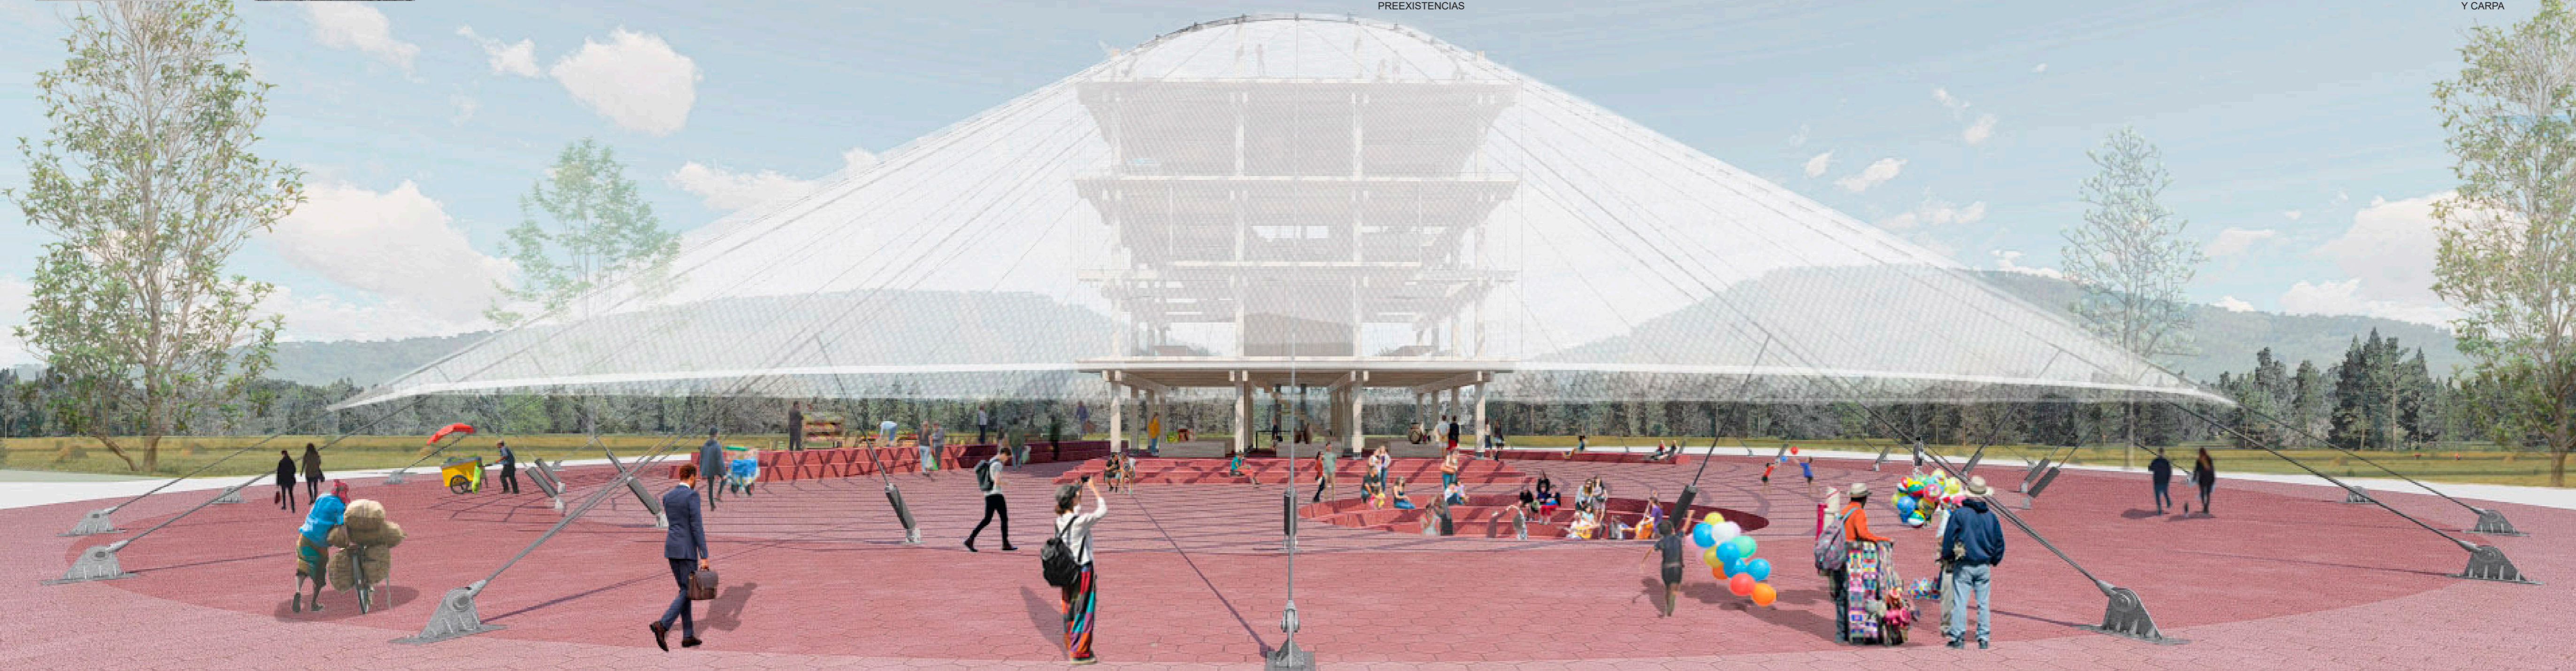

PARQUE CIVICO PARA CAYUCUPII

CAYUCUPII NUEVO CENTRO DE TRABAJO