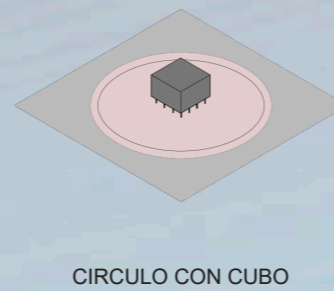

CAYUCUPII NUEVO CENTRO DE TRABAJO