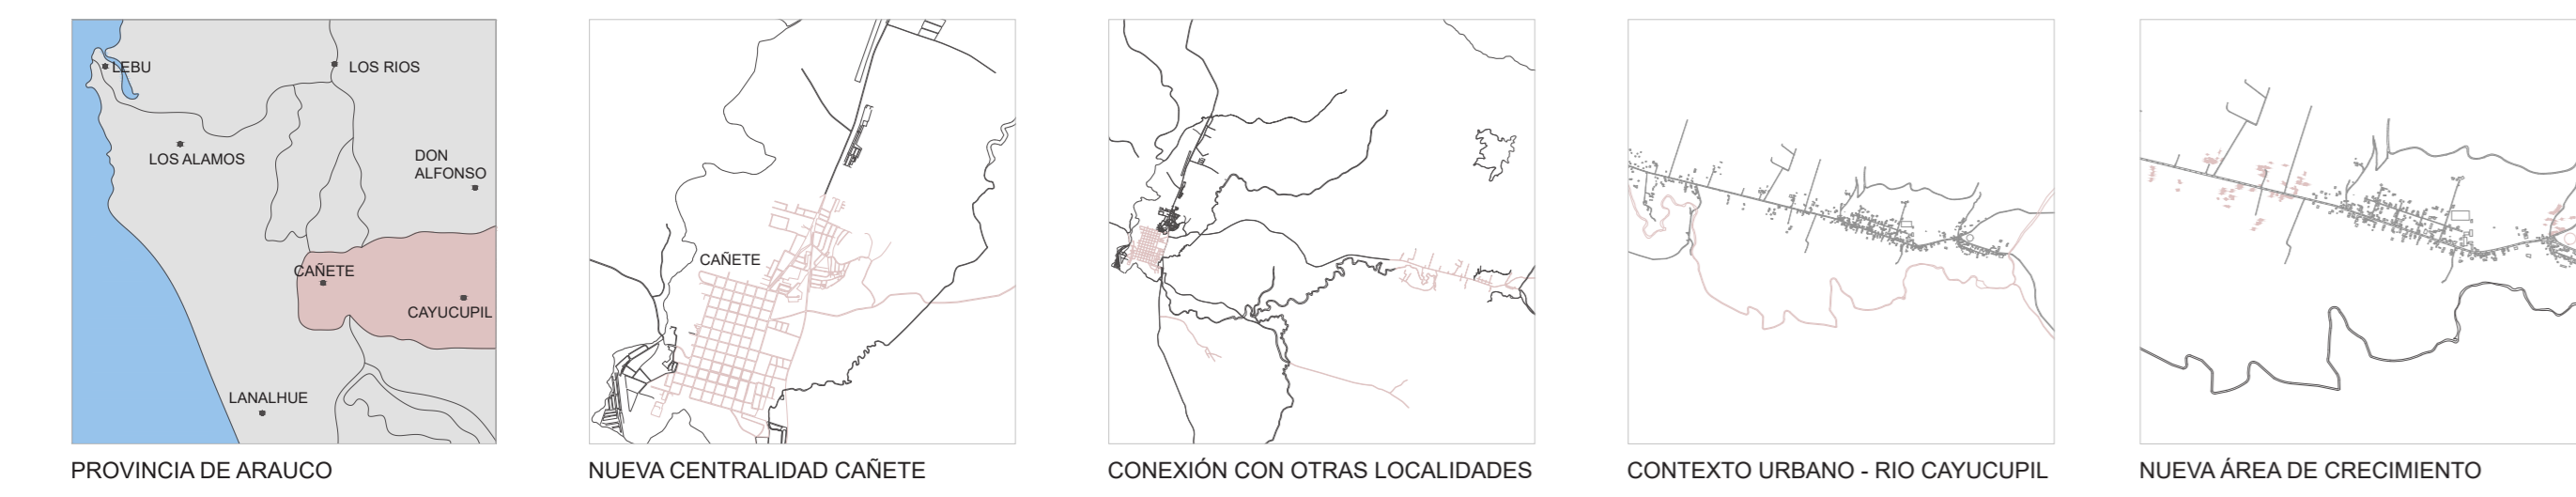

CAYUCUPII NUEVO CENTRO DE TRABAJO