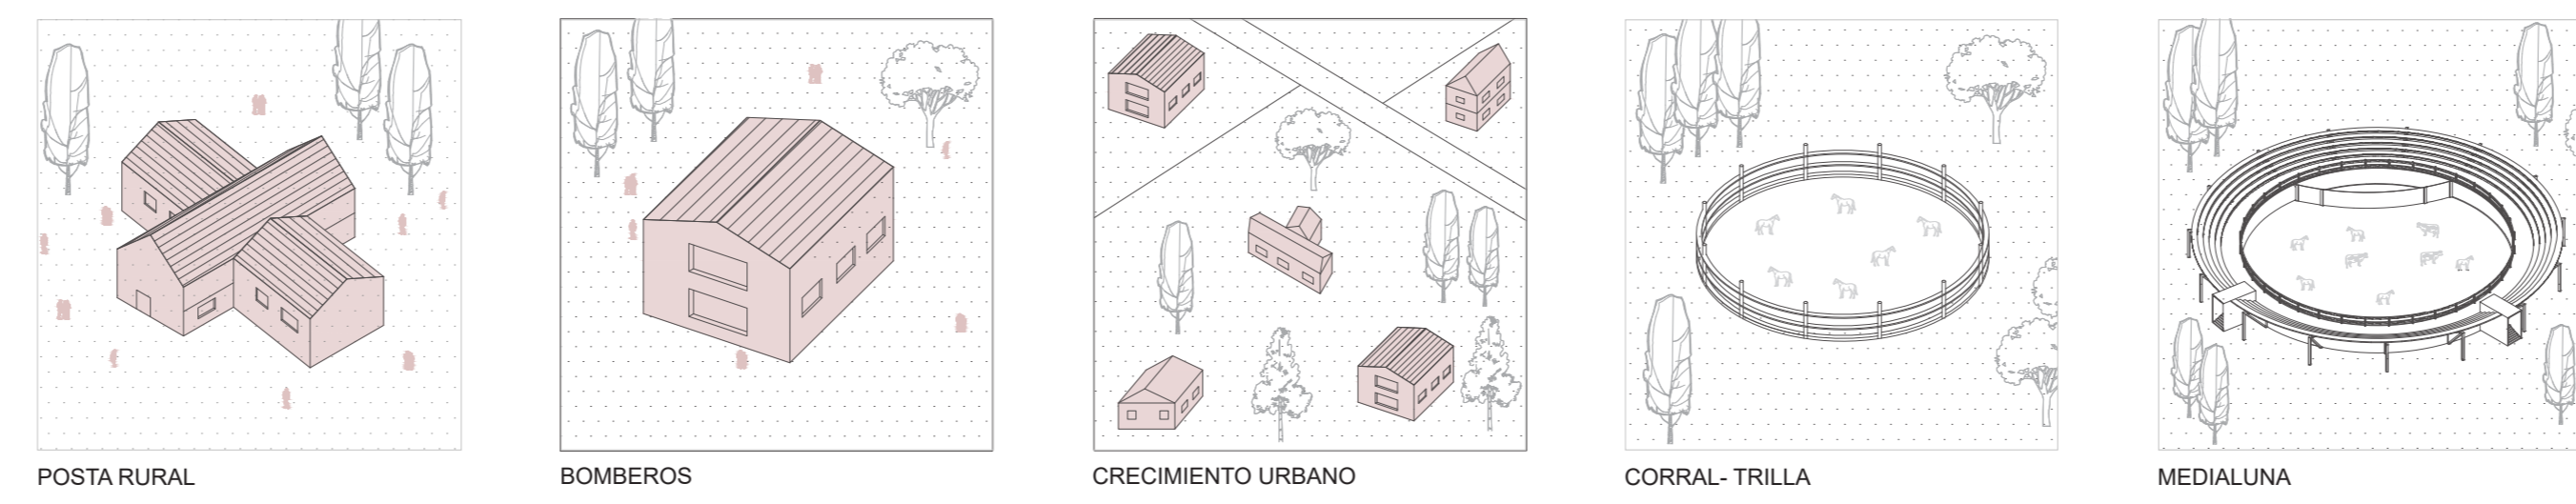

PARQUE CIVICO PARA CAYUCUPII