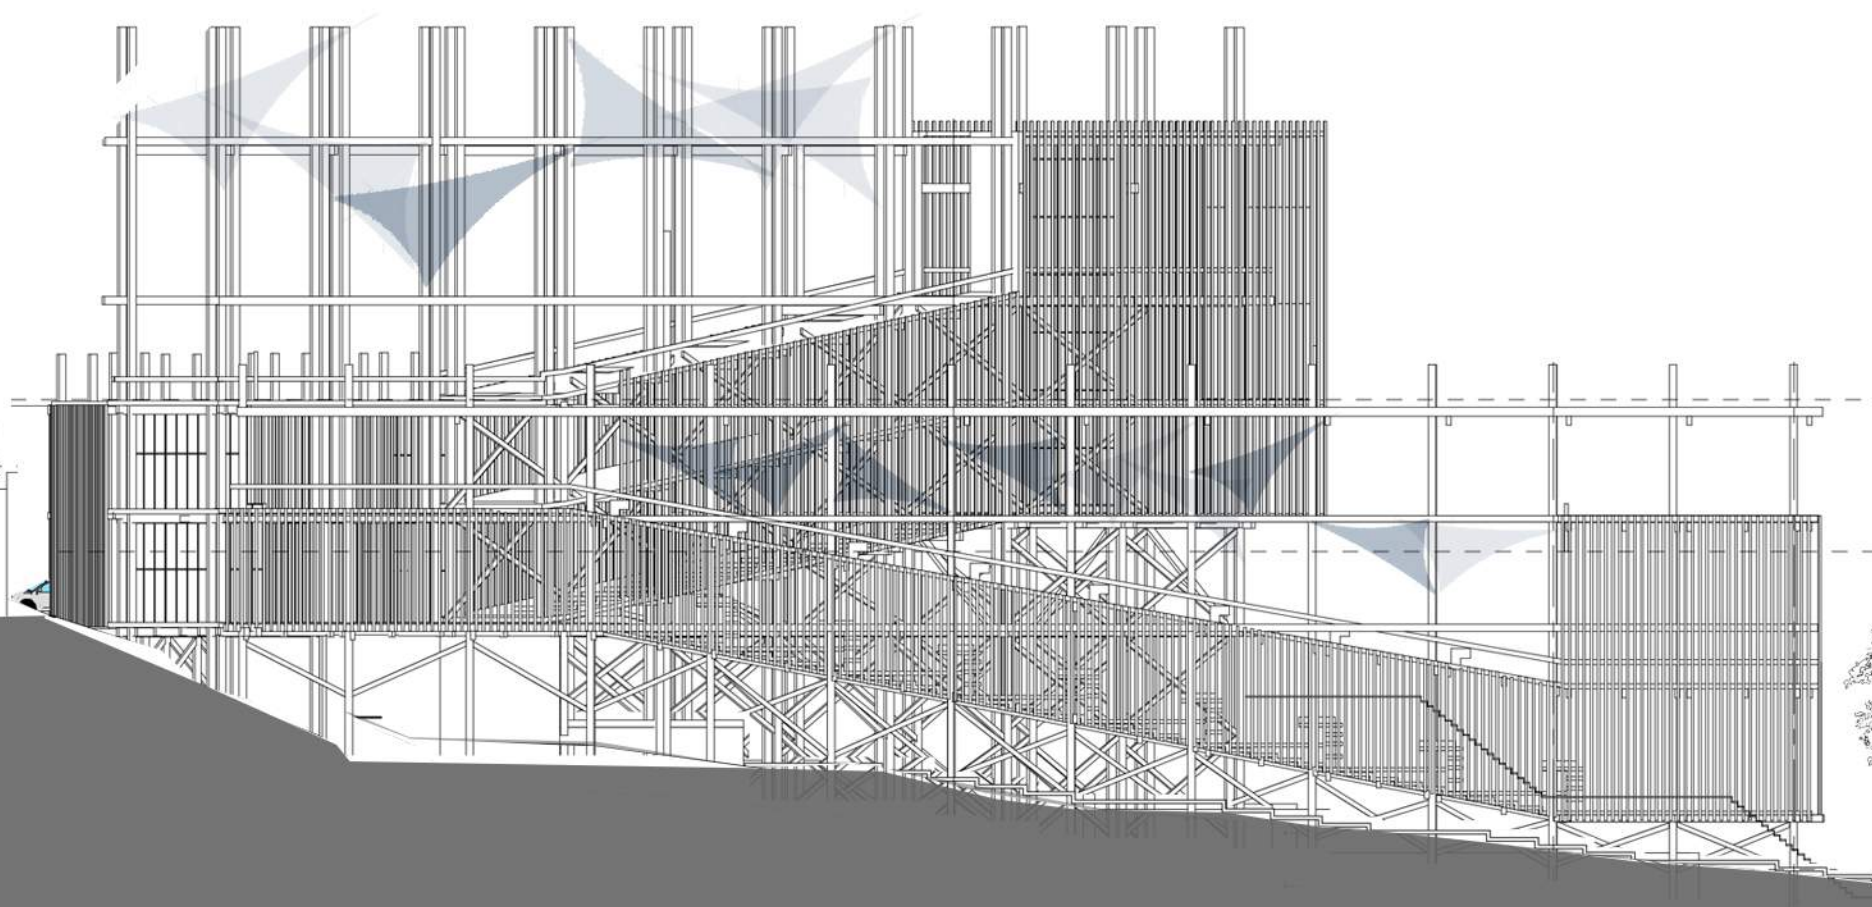

EMPLAZAMIENTO
ESC 1:750

ISOMETRICA PROGRAMATICA

- ZONA DE RECREACION Y TRABAJO AL AIRE LIBRE
- ZONA DE OFICINAS PRIVADAS
- ZONA DE SERVICIOS (BAÑOS/ESCALERAS/CAFETERIA/MODULOS DE DESCANSO)
- MIRADOR/AREA DE TRABAJO COLABORATIVO
- ZONA DE MODULOS DE TRABAJO EN EQUIPO, POR NIVELES
- ZONA DE MODULOS DE TRABAJO PERSONAL/PASARELA DE ACCESO A LA PLAZA

PLANTA N1
ESC 1:500

PLANTA N-1
ESC 1:750

PLANTA N2
ESC 1:750

PLANTA N3
ESC 1:750

ELEVACIÓN ESTE
ESC 1:750

ELEVACIÓN NORTE
ESC 1:750