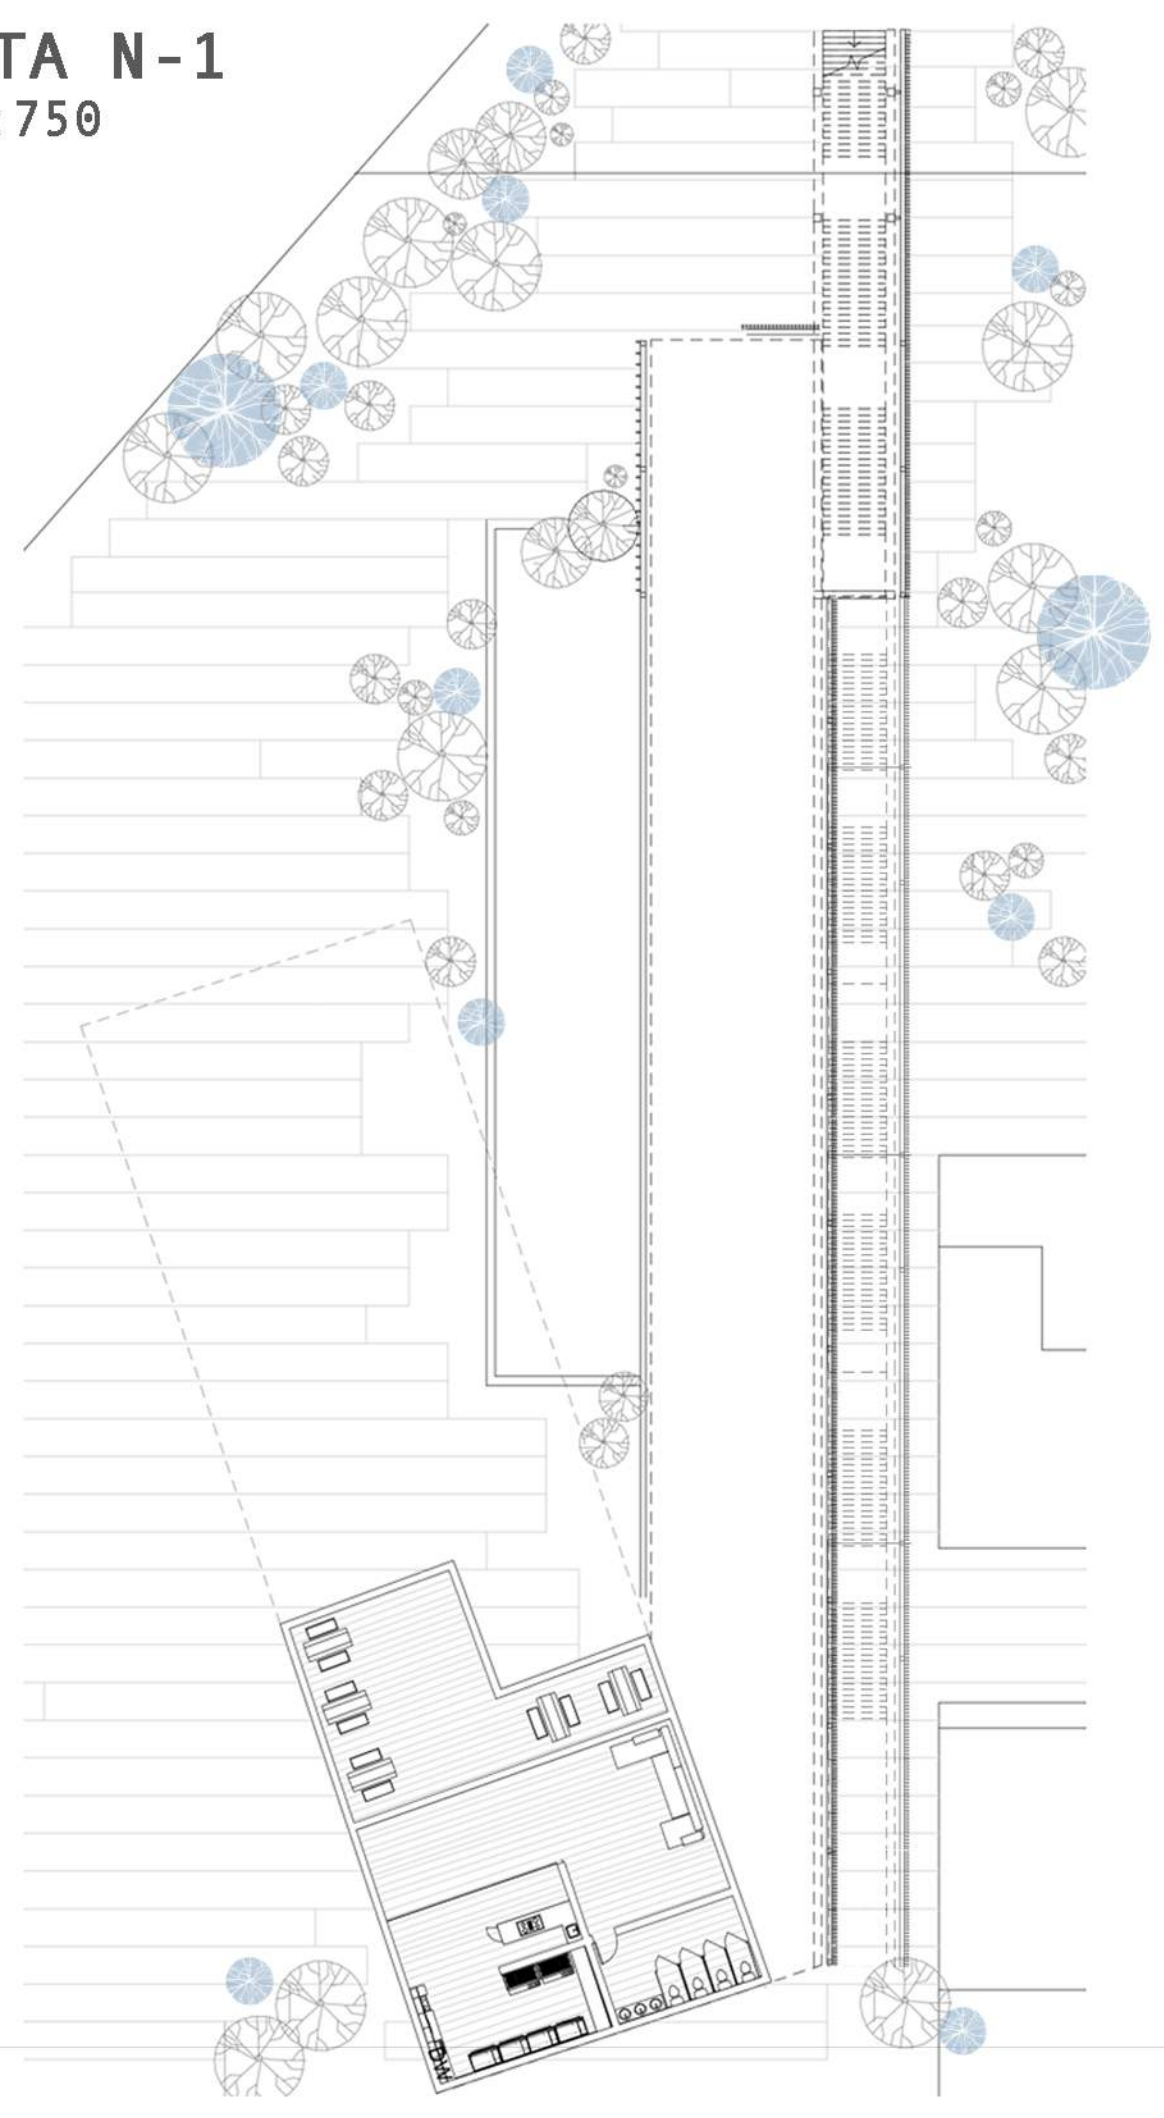

EMPLAZAMIENTO
ESC 1:750

ISOMETRICA PROGRAMATICA

- ZONA DE RECREACION Y TRABAJO AL AIRE LIBRE
- ZONA DE OFICINAS PRIVADAS
- ZONA DE SERVICIOS (BAÑOS/ESCALERAS/CAFETERIA/MODULOS DE DESCANSO)
- MIRADOR/AREA DE TRABAJO COLABORATIVO
- ZONA DE MODULOS DE TRABAJO EN EQUIPO, POR NIVELES
- ZONA DE MODULOS DE TRABAJO PERSONAL/PASARELA DE ACCESO A LA PLAZA

PLANTA N1
ESC 1:500

PLANTA N-1
ESC 1:750

PLANTA N2
ESC 1:750

PLANTA N3
ESC 1:750

ELEVACIÓN ESTE
ESC 1:750

ELEVACIÓN NORTE
ESC 1:750