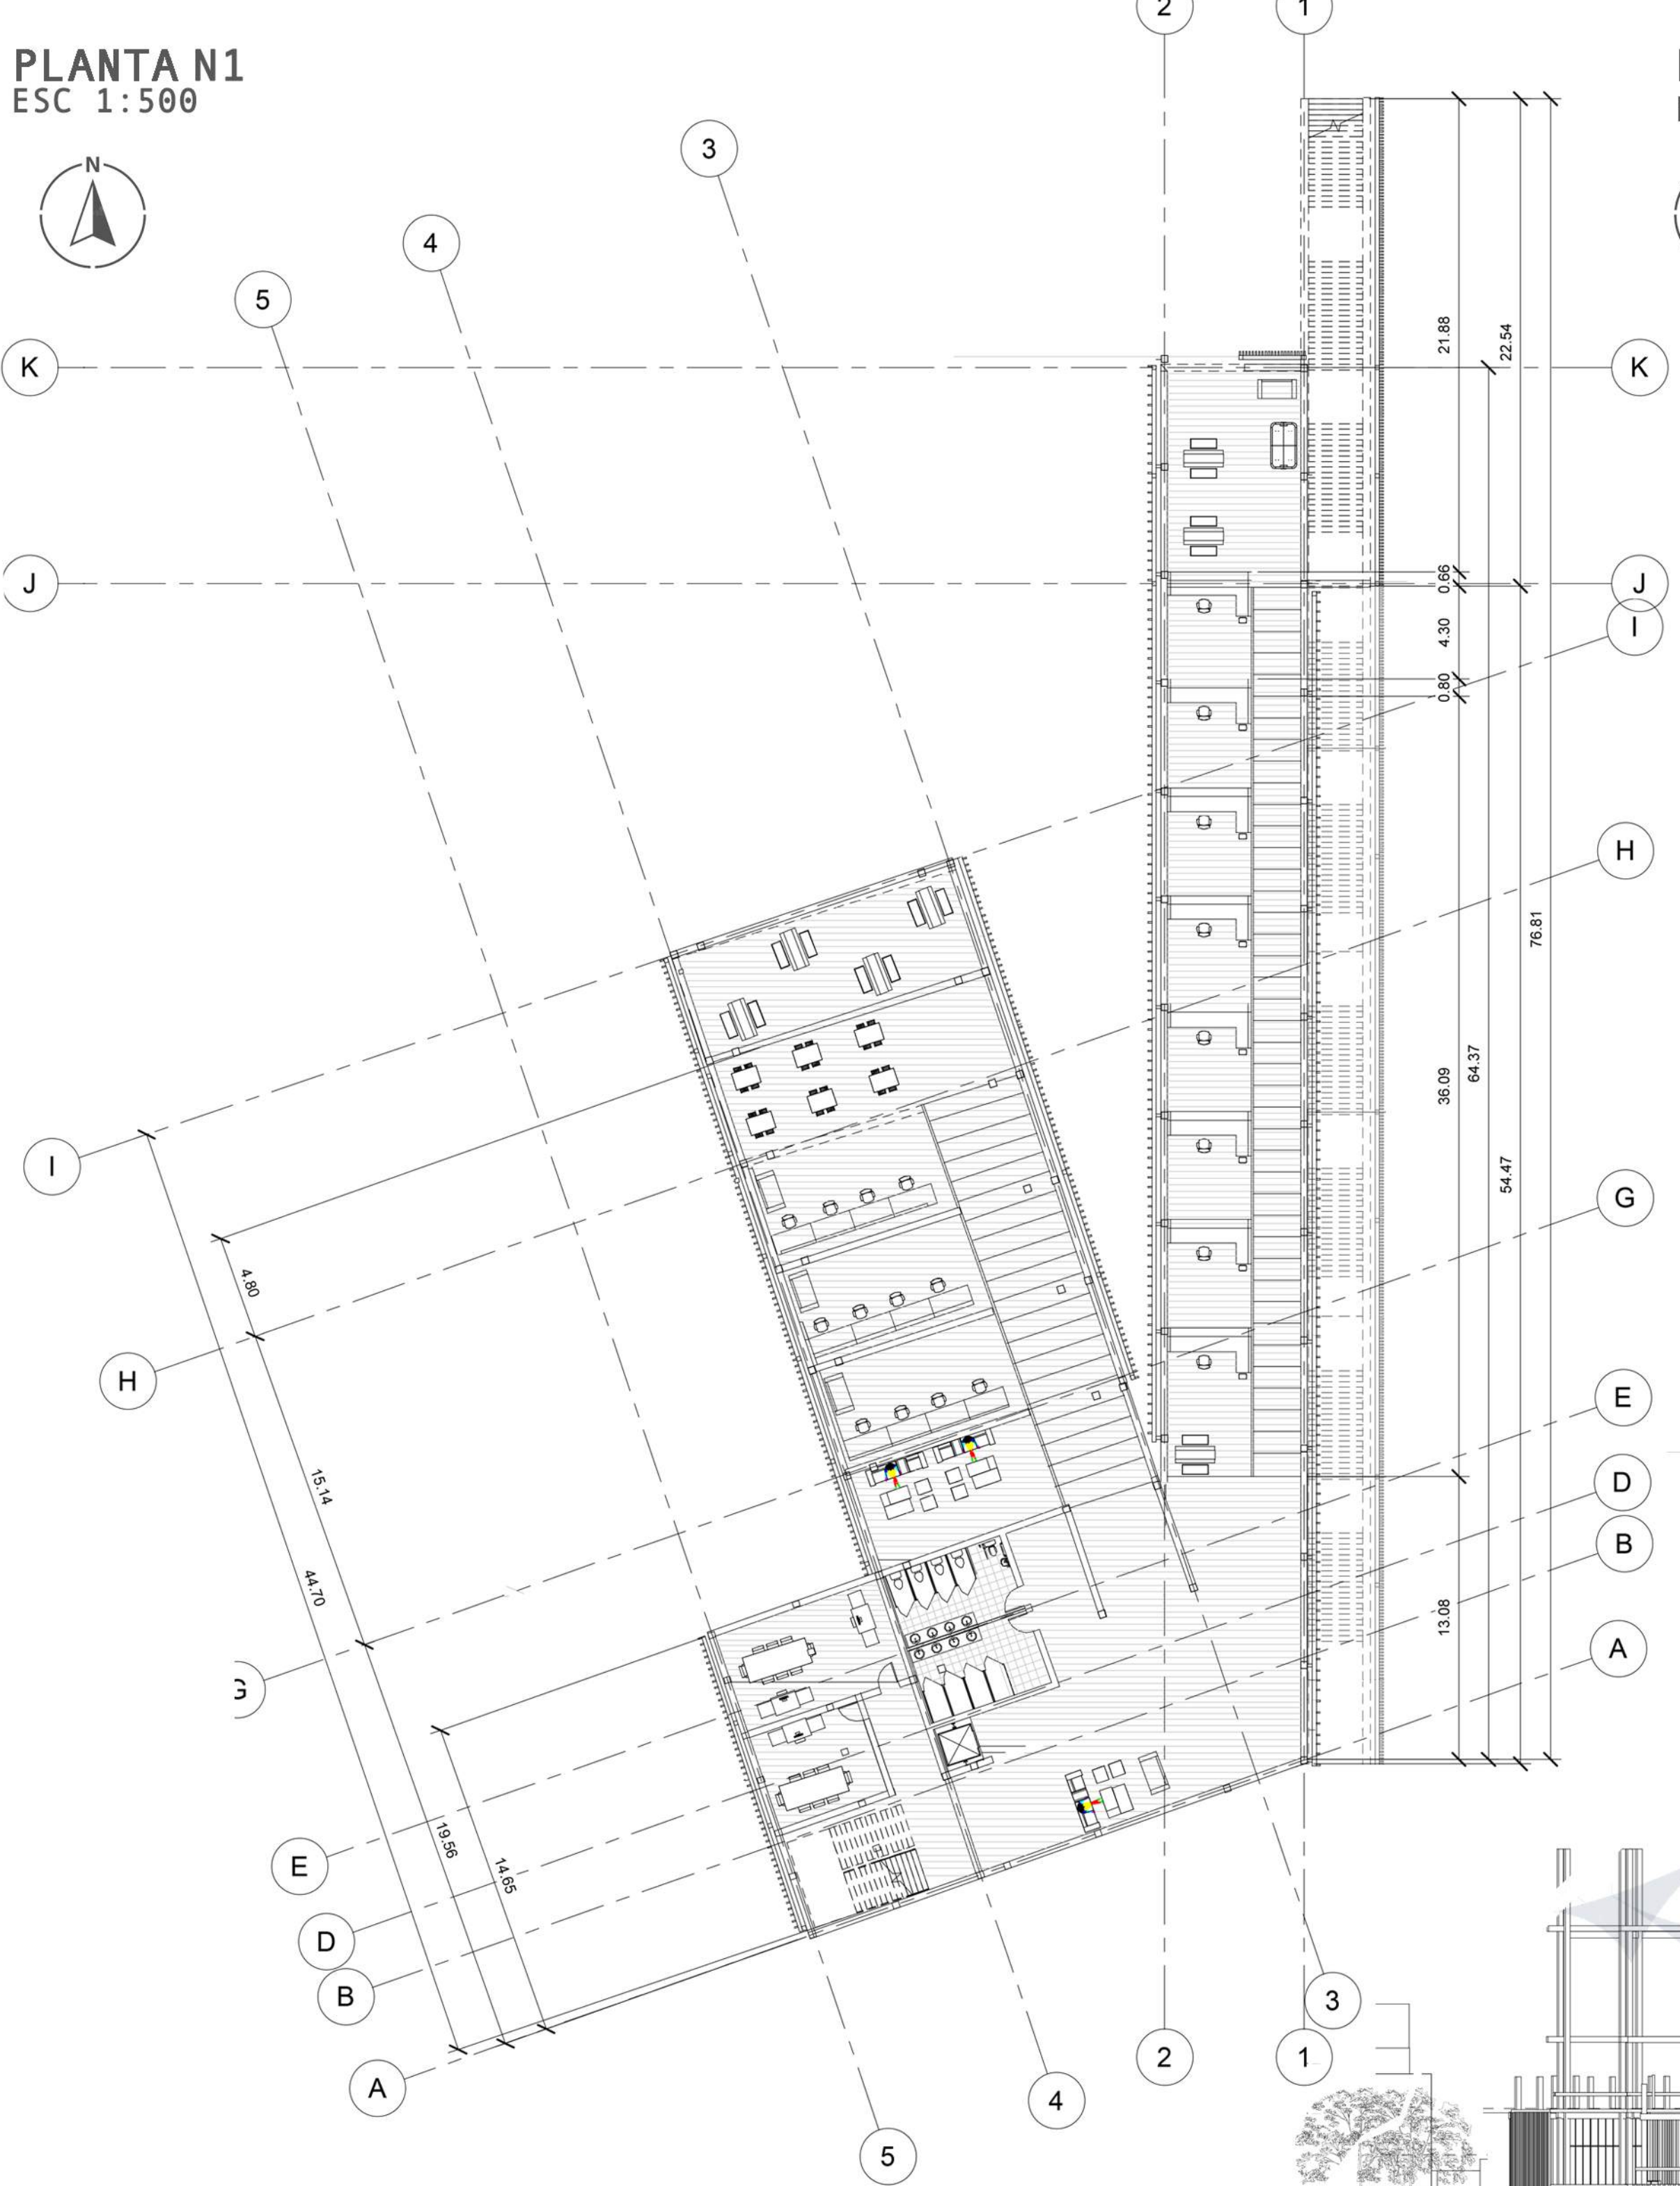

EMPLAZAMIENTO
ESC 1:750

ISOMETRICA PROGRAMATICA

- ZONA DE RECREACION Y TRABAJO AL AIRE LIBRE
- ZONA DE OFICINAS PRIVADAS
- ZONA DE SERVICIOS (BAÑOS/ESCALERAS/CAFETERIA/MODULOS DE DESCANSO)
- MIRADOR/AREA DE TRABAJO COLABORATIVO
- ZONA DE MODULOS DE TRABAJO EN EQUIPO, POR NIVELES
- ZONA DE MODULOS DE TRABAJO PERSONAL/PASARELA DE ACCESO A LA PLAZA

PLANTA N1
ESC 1:500

PLANTA N-1
ESC 1:750

PLANTA N2
ESC 1:750

PLANTA N3
ESC 1:750

ELEVACIÓN ESTE
ESC 1:750

ELEVACIÓN NORTE
ESC 1:750