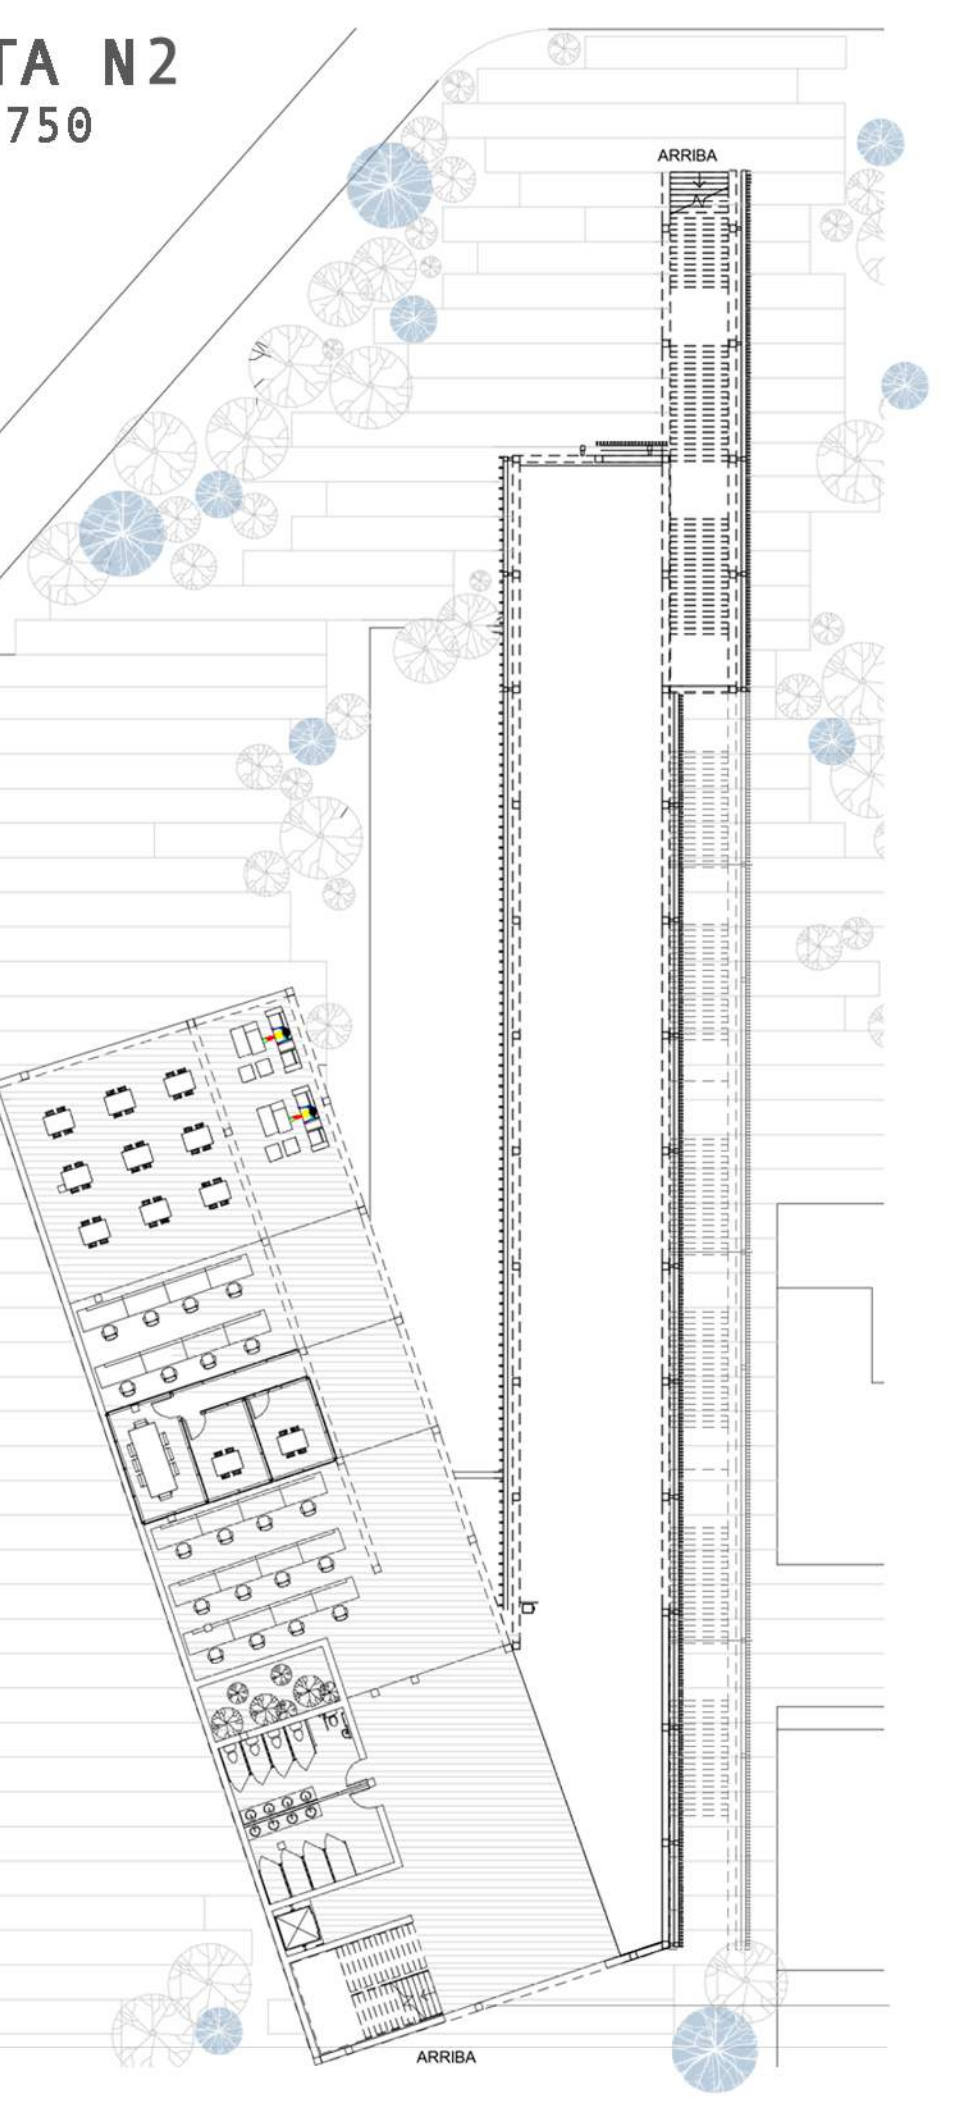

EMPLAZAMIENTO
ESC 1:750

ISOMETRICA PROGRAMATICA

- ZONA DE RECREACION Y TRABAJO AL AIRE LIBRE
- ZONA DE OFICINAS PRIVADAS
- ZONA DE SERVICIOS (BAÑOS/ESCALERAS/CAFETERIA/MODULOS DE DESCANSO)
- MIRADOR/AREA DE TRABAJO COLABORATIVO
- ZONA DE MODULOS DE TRABAJO EN EQUIPO, POR NIVELES
- ZONA DE MODULOS DE TRABAJO PERSONAL/PASARELA DE ACCESO A LA PLAZA

PLANTA N1
ESC 1:500

PLANTA N-1
ESC 1:750

PLANTA N2
ESC 1:750

PLANTA N3
ESC 1:750

ELEVACIÓN ESTE
ESC 1:750

ELEVACIÓN NORTE
ESC 1:750