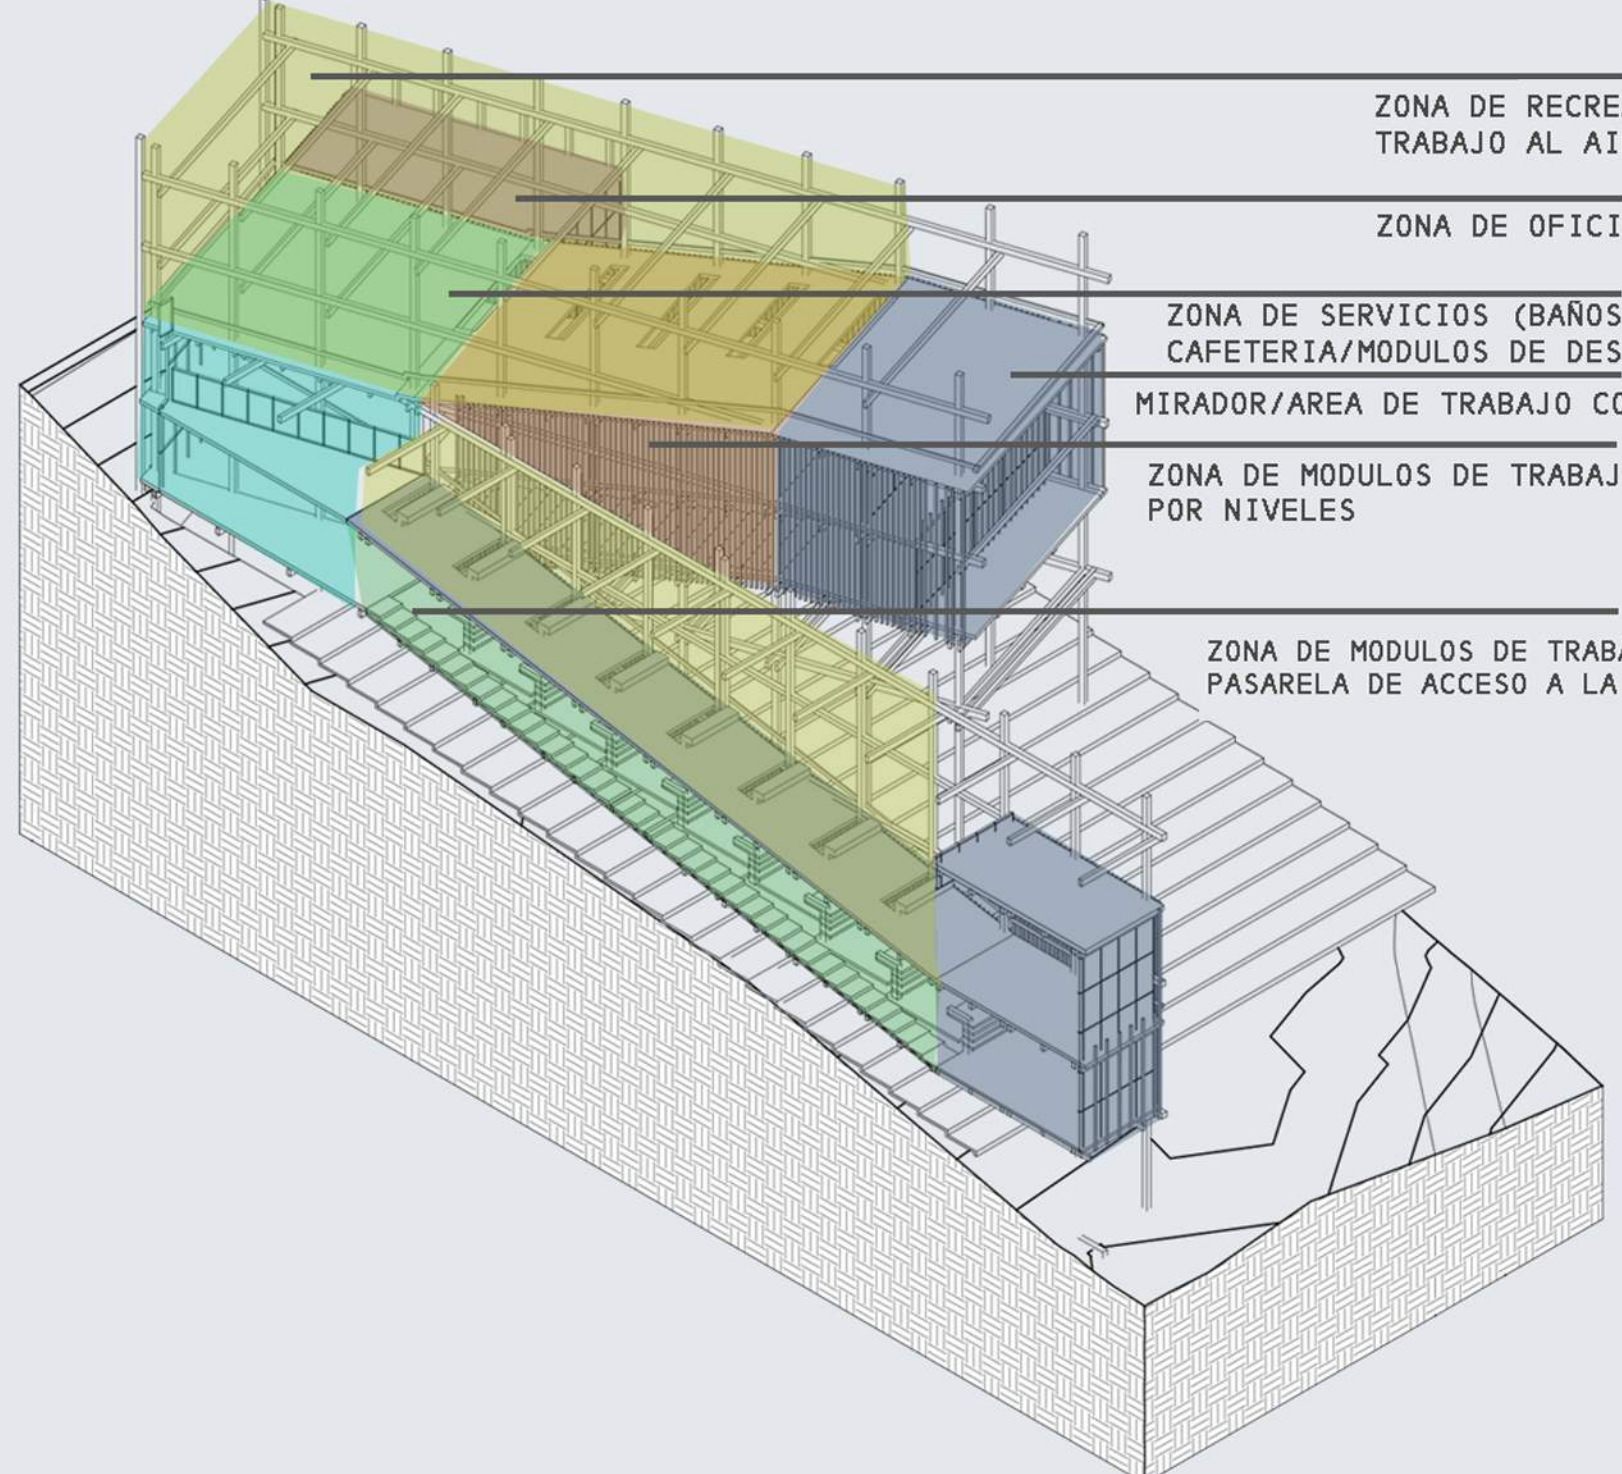

EMPLAZAMIENTO
ESC 1:750

ISOMETRICA PROGRAMATICA

- ZONA DE RECREACION Y TRABAJO AL AIRE LIBRE
- ZONA DE OFICINAS PRIVADAS
- ZONA DE SERVICIOS (BAÑOS/ESCALERAS/CAFETERIA/MODULOS DE DESCANSO)
- MIRADOR/AREA DE TRABAJO COLABORATIVO
- ZONA DE MODULOS DE TRABAJO EN EQUIPO, POR NIVELES
- ZONA DE MODULOS DE TRABAJO PERSONAL/PASARELA DE ACCESO A LA PLAZA

PLANTA N1
ESC 1:500

PLANTA N-1
ESC 1:750

PLANTA N2
ESC 1:750

PLANTA N3
ESC 1:750

ELEVACIÓN ESTE
ESC 1:750

ELEVACIÓN NORTE
ESC 1:750