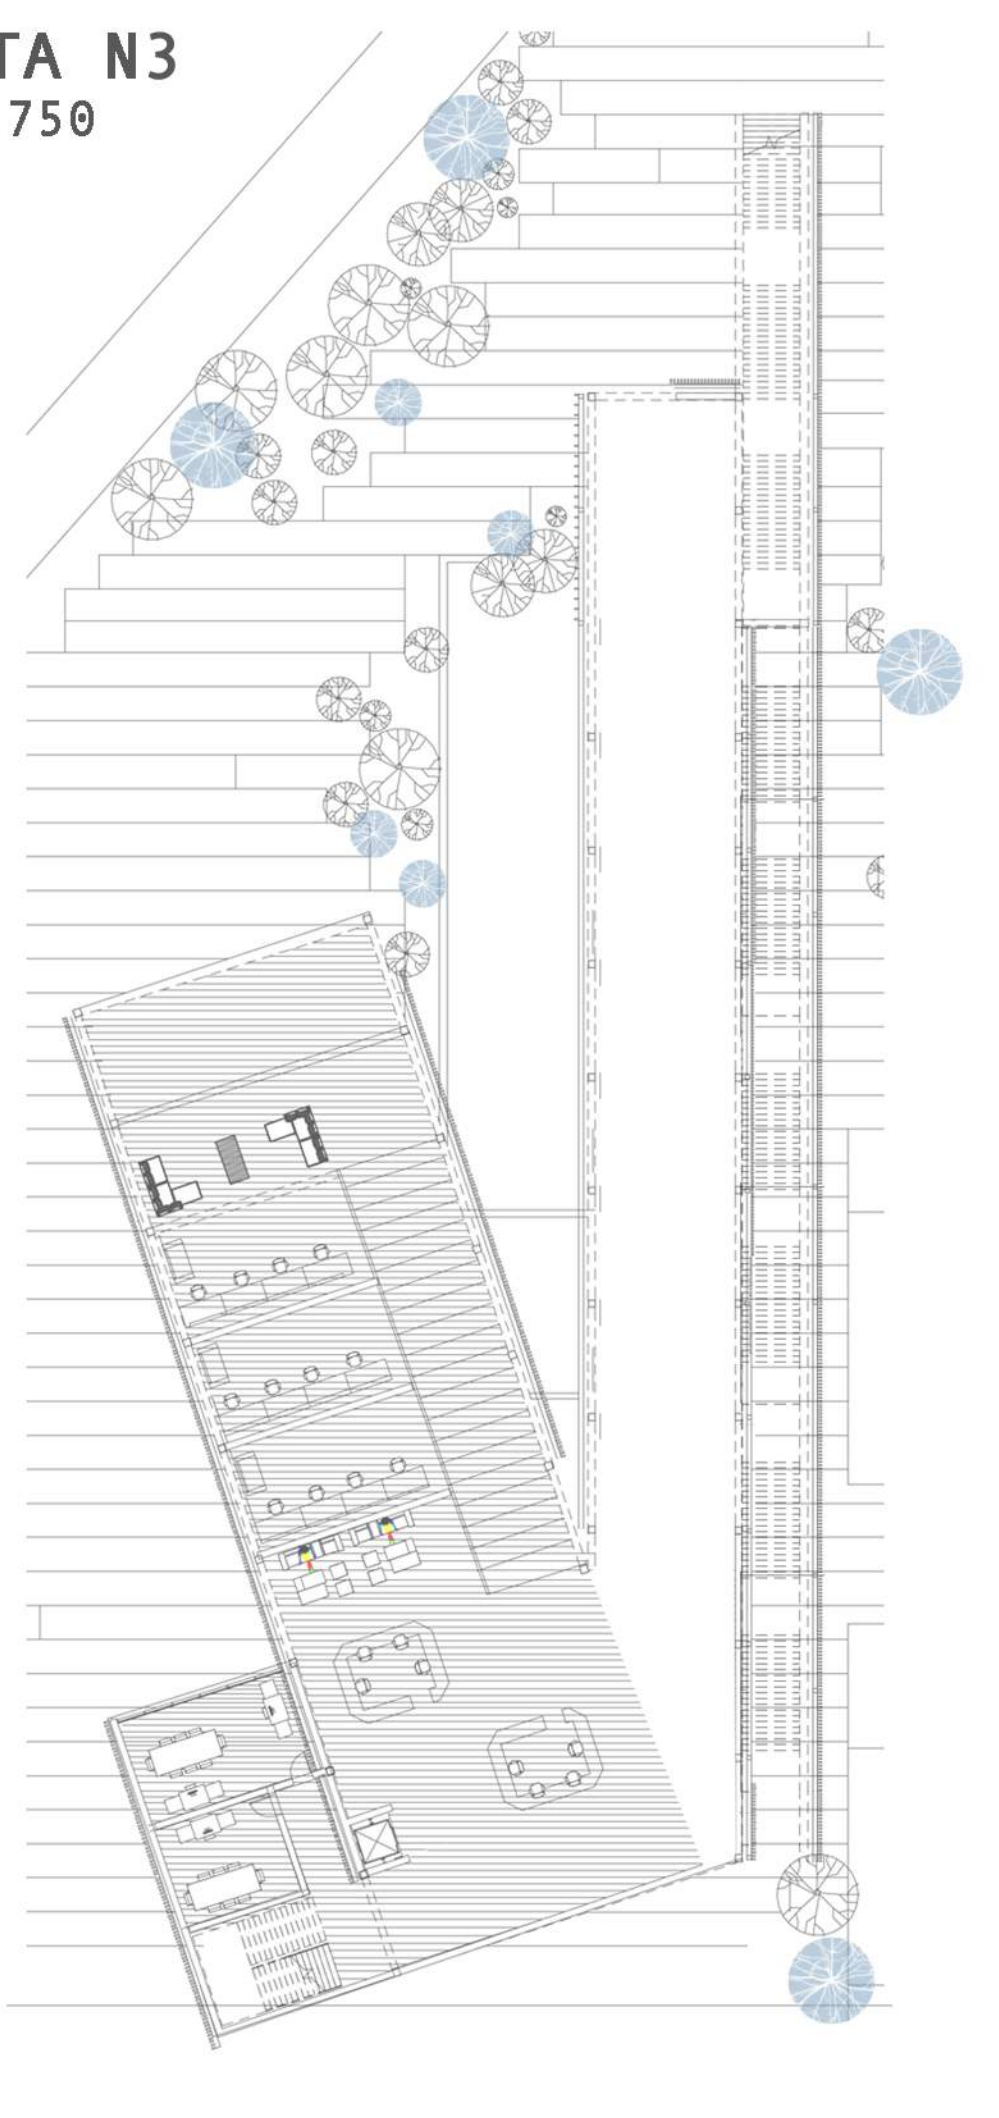

EMPLAZAMIENTO
ESC 1:750

ISOMETRICA PROGRAMATICA

- ZONA DE RECREACION Y TRABAJO AL AIRE LIBRE
- ZONA DE OFICINAS PRIVADAS
- ZONA DE SERVICIOS (BAÑOS/ESCALERAS/CAFETERIA/MODULOS DE DESCANSO)
- MIRADOR/AREA DE TRABAJO COLABORATIVO
- ZONA DE MODULOS DE TRABAJO EN EQUIPO, POR NIVELES
- ZONA DE MODULOS DE TRABAJO PERSONAL/PASARELA DE ACCESO A LA PLAZA

PLANTA N1
ESC 1:500

PLANTA N-1
ESC 1:750

PLANTA N2
ESC 1:750

PLANTA N3
ESC 1:750

ELEVACIÓN ESTE
ESC 1:750

ELEVACIÓN NORTE
ESC 1:750