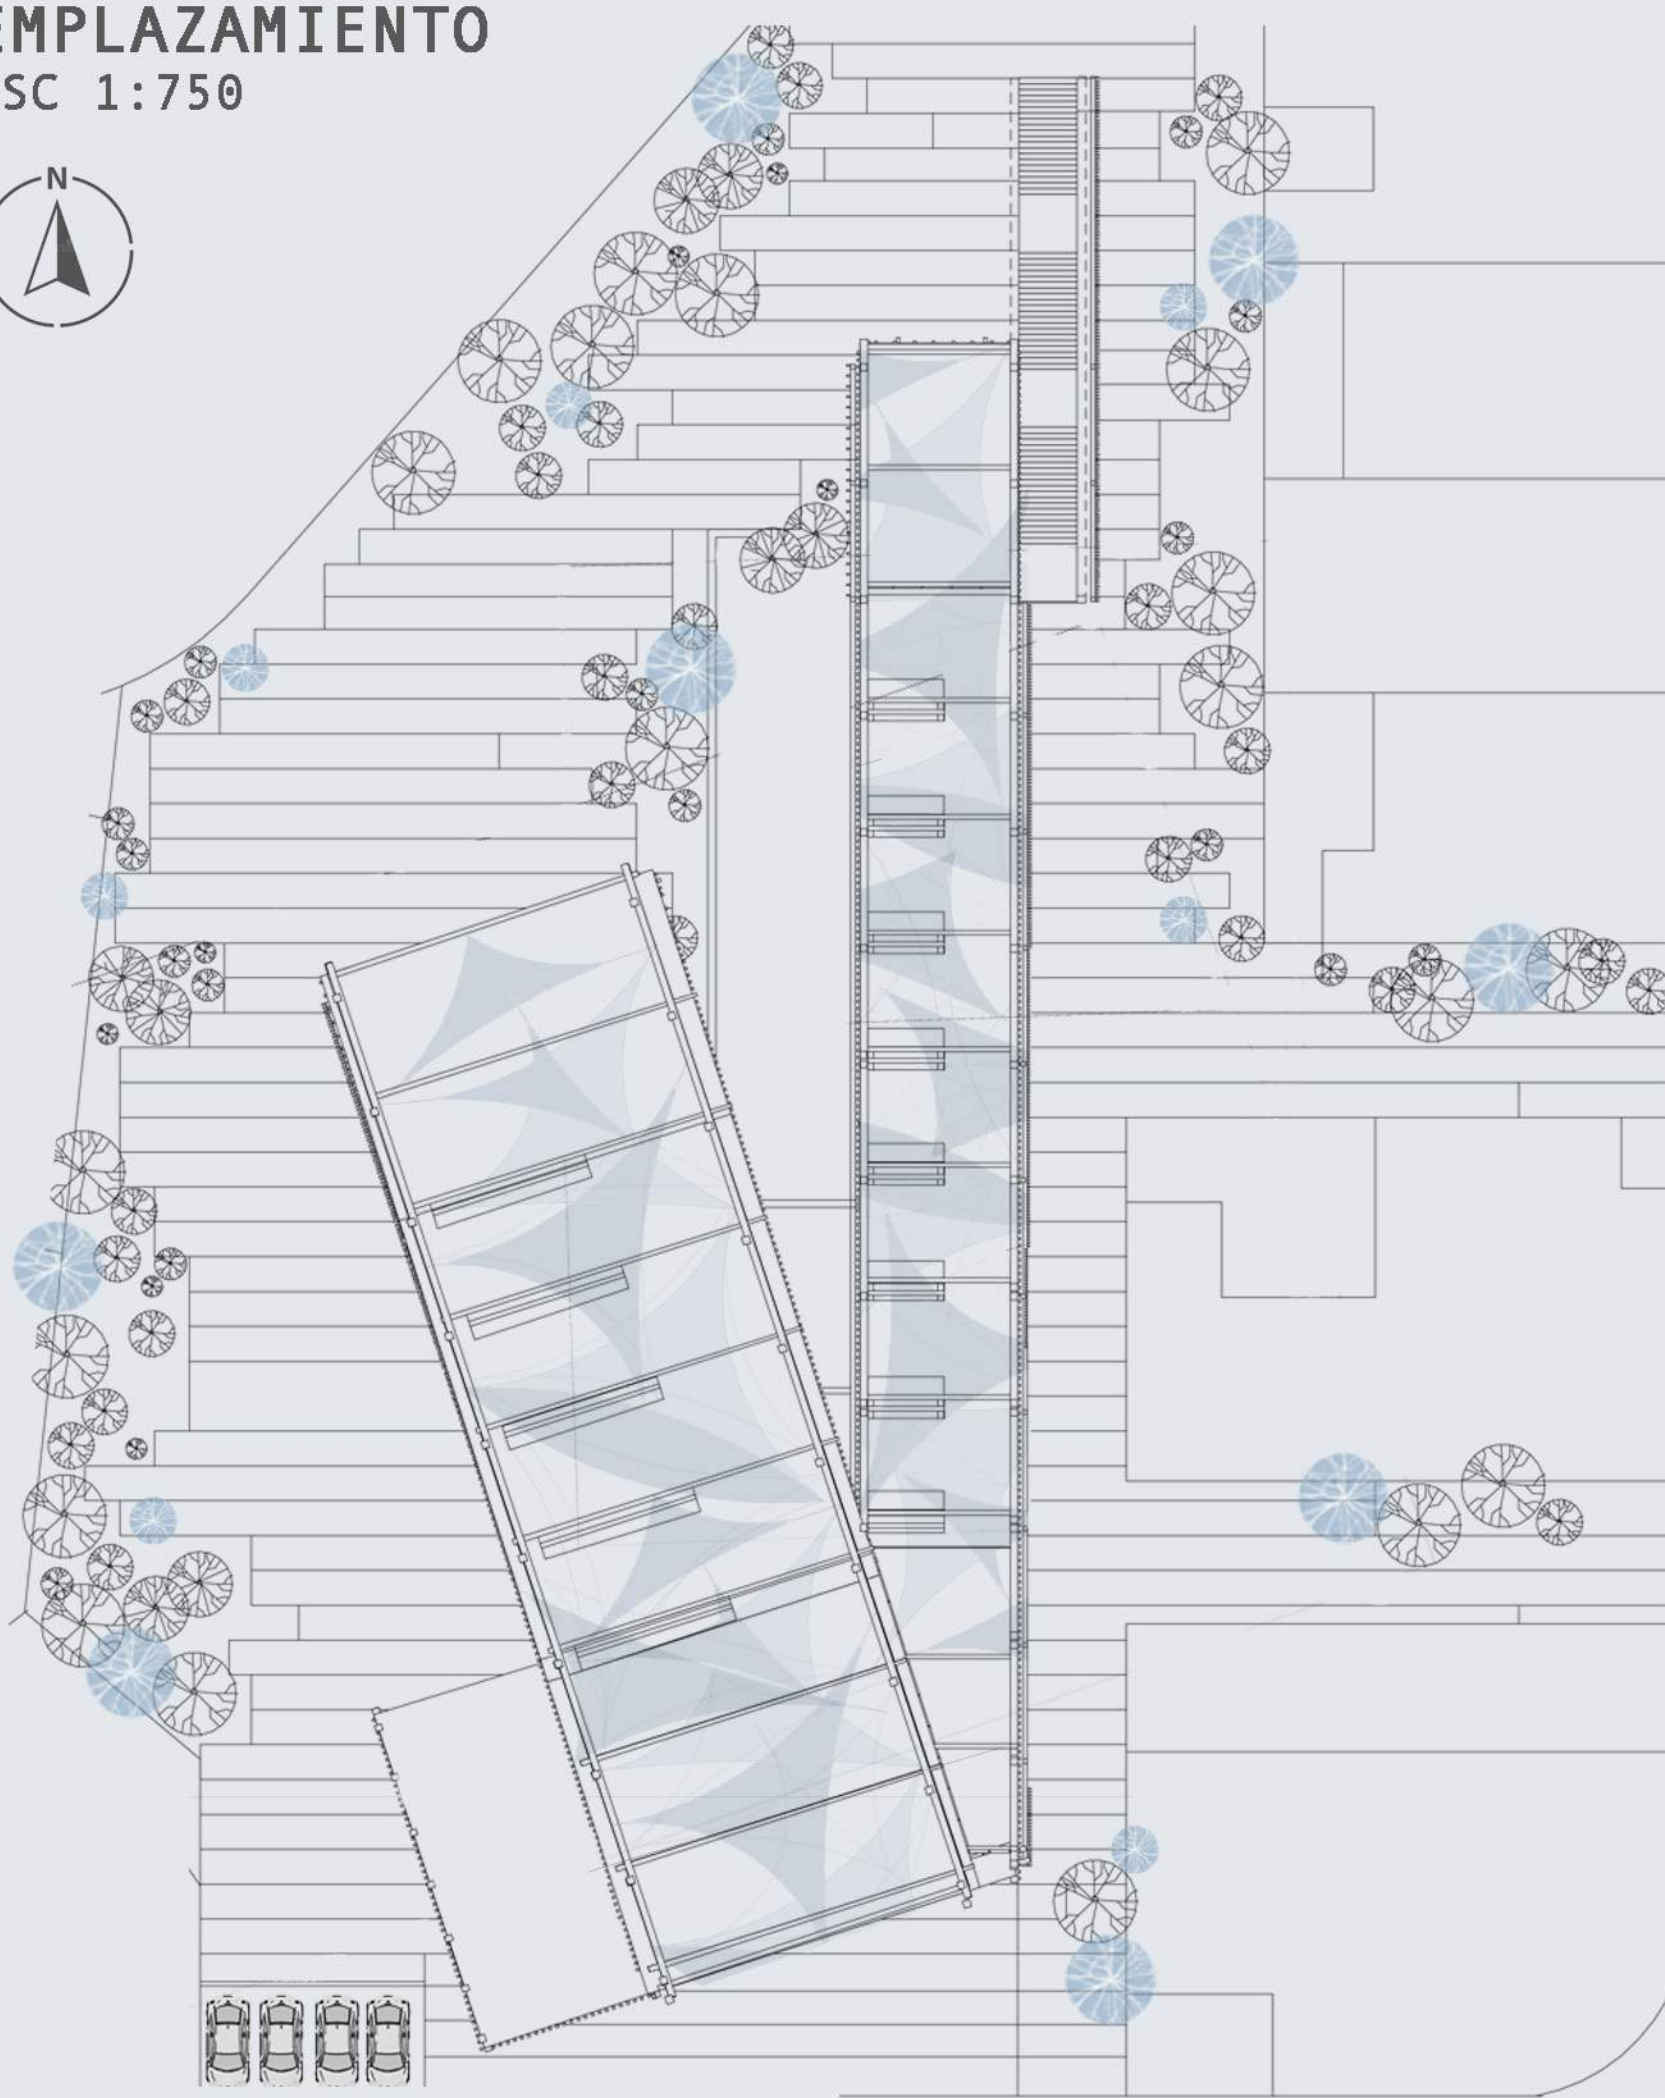

EMPLAZAMIENTO
ESC 1:750

ISOMETRICA PROGRAMATICA

- ZONA DE RECREACION Y TRABAJO AL AIRE LIBRE
- ZONA DE OFICINAS PRIVADAS
- ZONA DE SERVICIOS (BAÑOS/ESCALERAS/CAFETERIA/MODULOS DE DESCANSO)
- MIRADOR/AREA DE TRABAJO COLABORATIVO
- ZONA DE MODULOS DE TRABAJO EN EQUIPO, POR NIVELES
- ZONA DE MODULOS DE TRABAJO PERSONAL/PASARELA DE ACCESO A LA PLAZA

PLANTA N1
ESC 1:500

PLANTA N-1
ESC 1:750

PLANTA N2
ESC 1:750

PLANTA N3
ESC 1:750

ELEVACIÓN ESTE
ESC 1:750

ELEVACIÓN NORTE
ESC 1:750