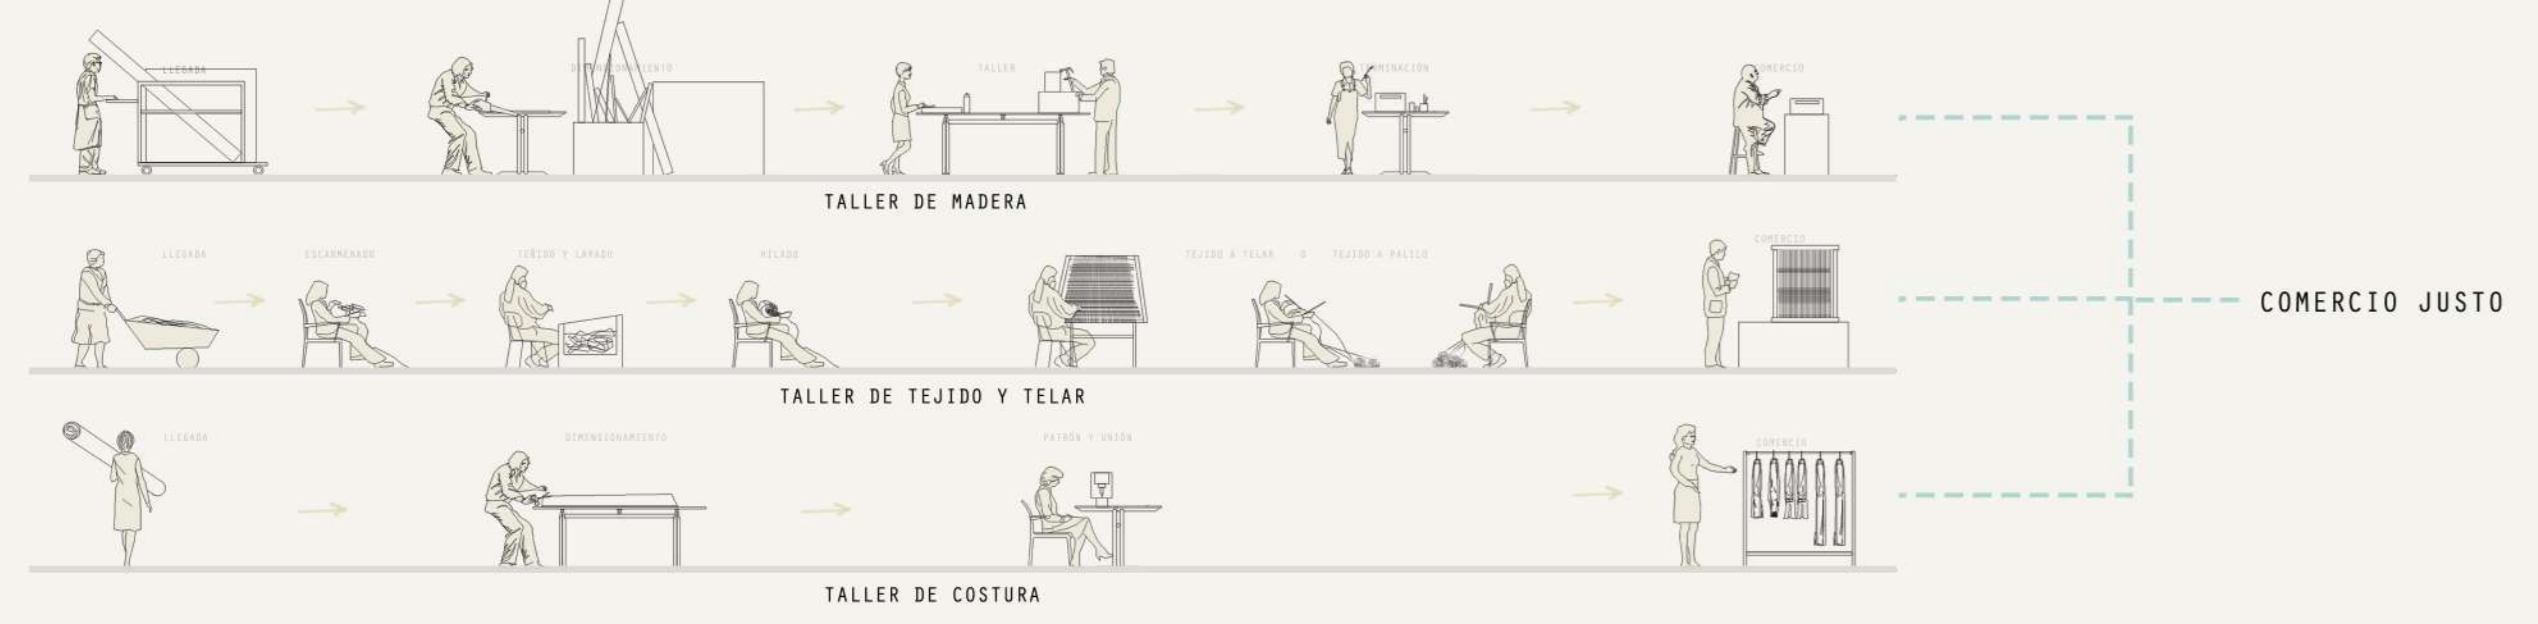

CONCURSO DE ARQUITECTURA CORMA 2021

ALDEA DE TRABAJO COMUNITARIO SANTA ROSA

EL OFICIO DEL BARRIO