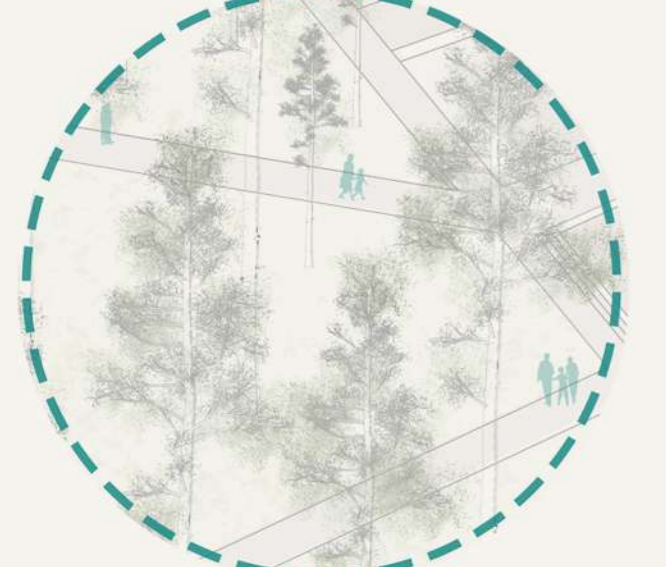

4. PASEO LOS PINOS