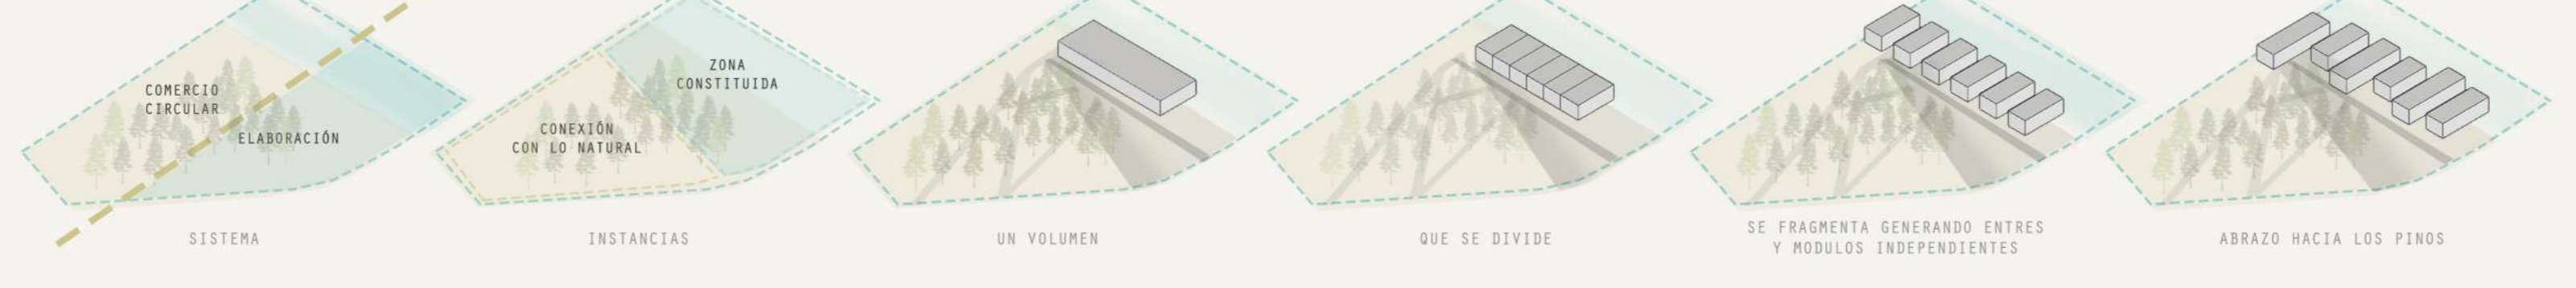

CONCURSO DE ARQUITECTURA CORMA 2021

ALDEA DE TRABAJO COMUNITARIO SANTA ROSA

EL OFICIO DEL BARRIO

FUNDAMENTO

PARTIDO

1. TERRAZA TRABAJO EXTERIOR

2. ACCESO COMERCIO

3. CINE EXTERIOR

4. PASEO LOS PINOS

5. ACCESO SECUNDARIO

6. ESPACIO PÚBLICO BORDE RÍO

7. MUELLE BORDE RÍO

8. MUELLE DEL KAYACK