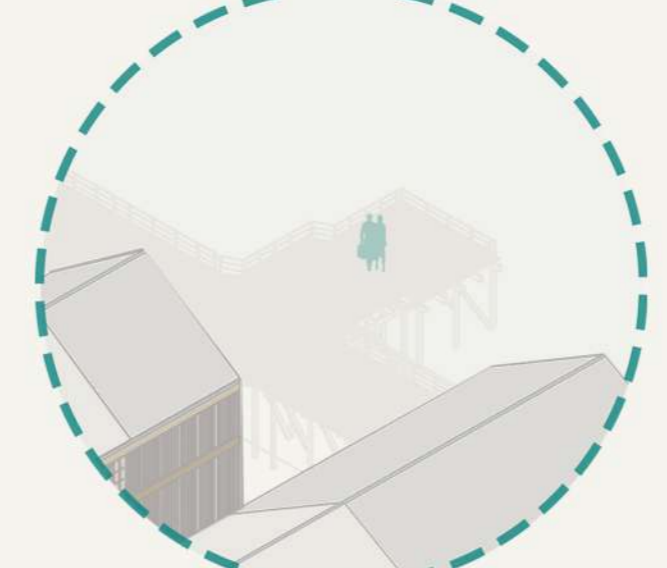

7. MUELLE BORDE RÍO