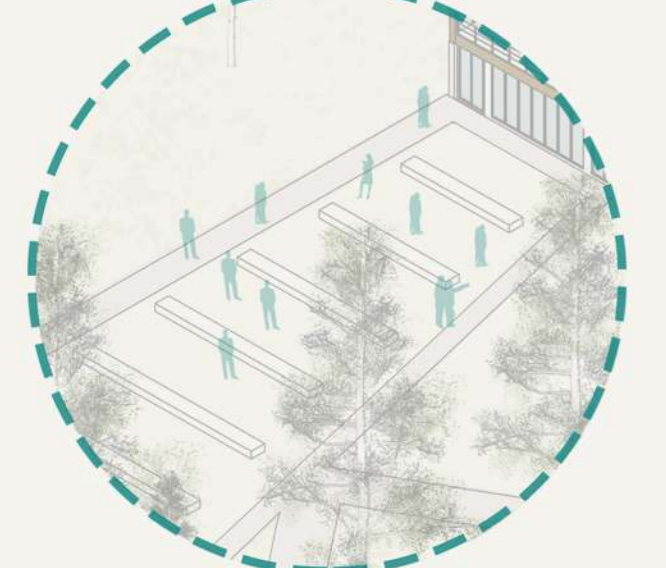

3. CINE EXTERIOR