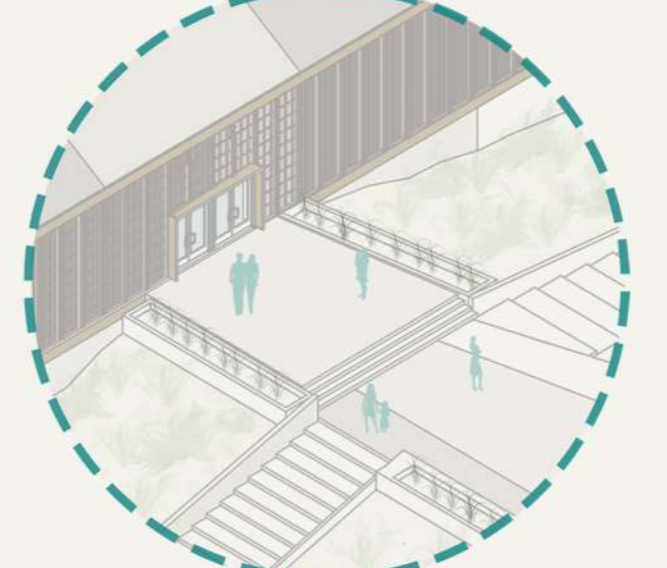

5. ACCESO SECUNDARIO