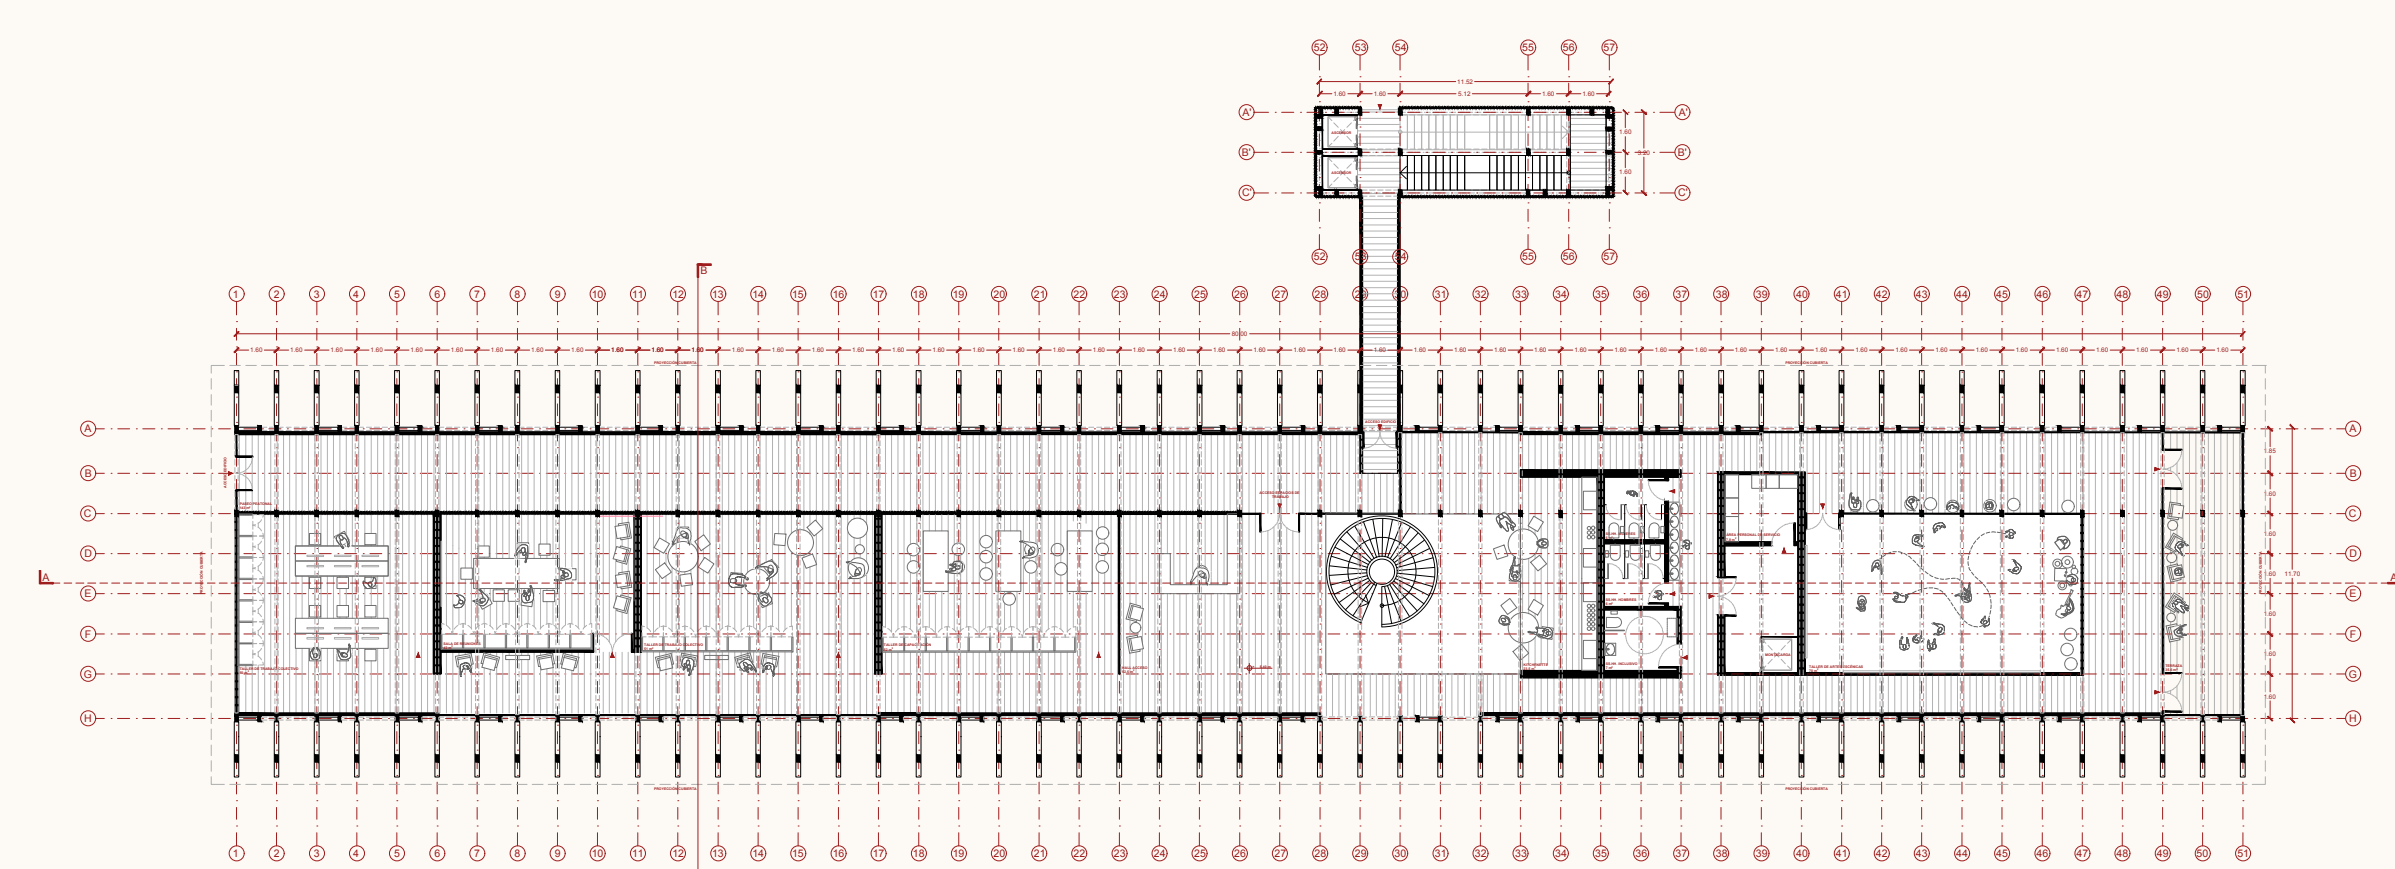

CORTE LONGITUDINAL
esc: 1/150

PLANTA NIVEL 0.0
esc: 1/250

PLANTA NIVEL +5.40
esc: 1/250