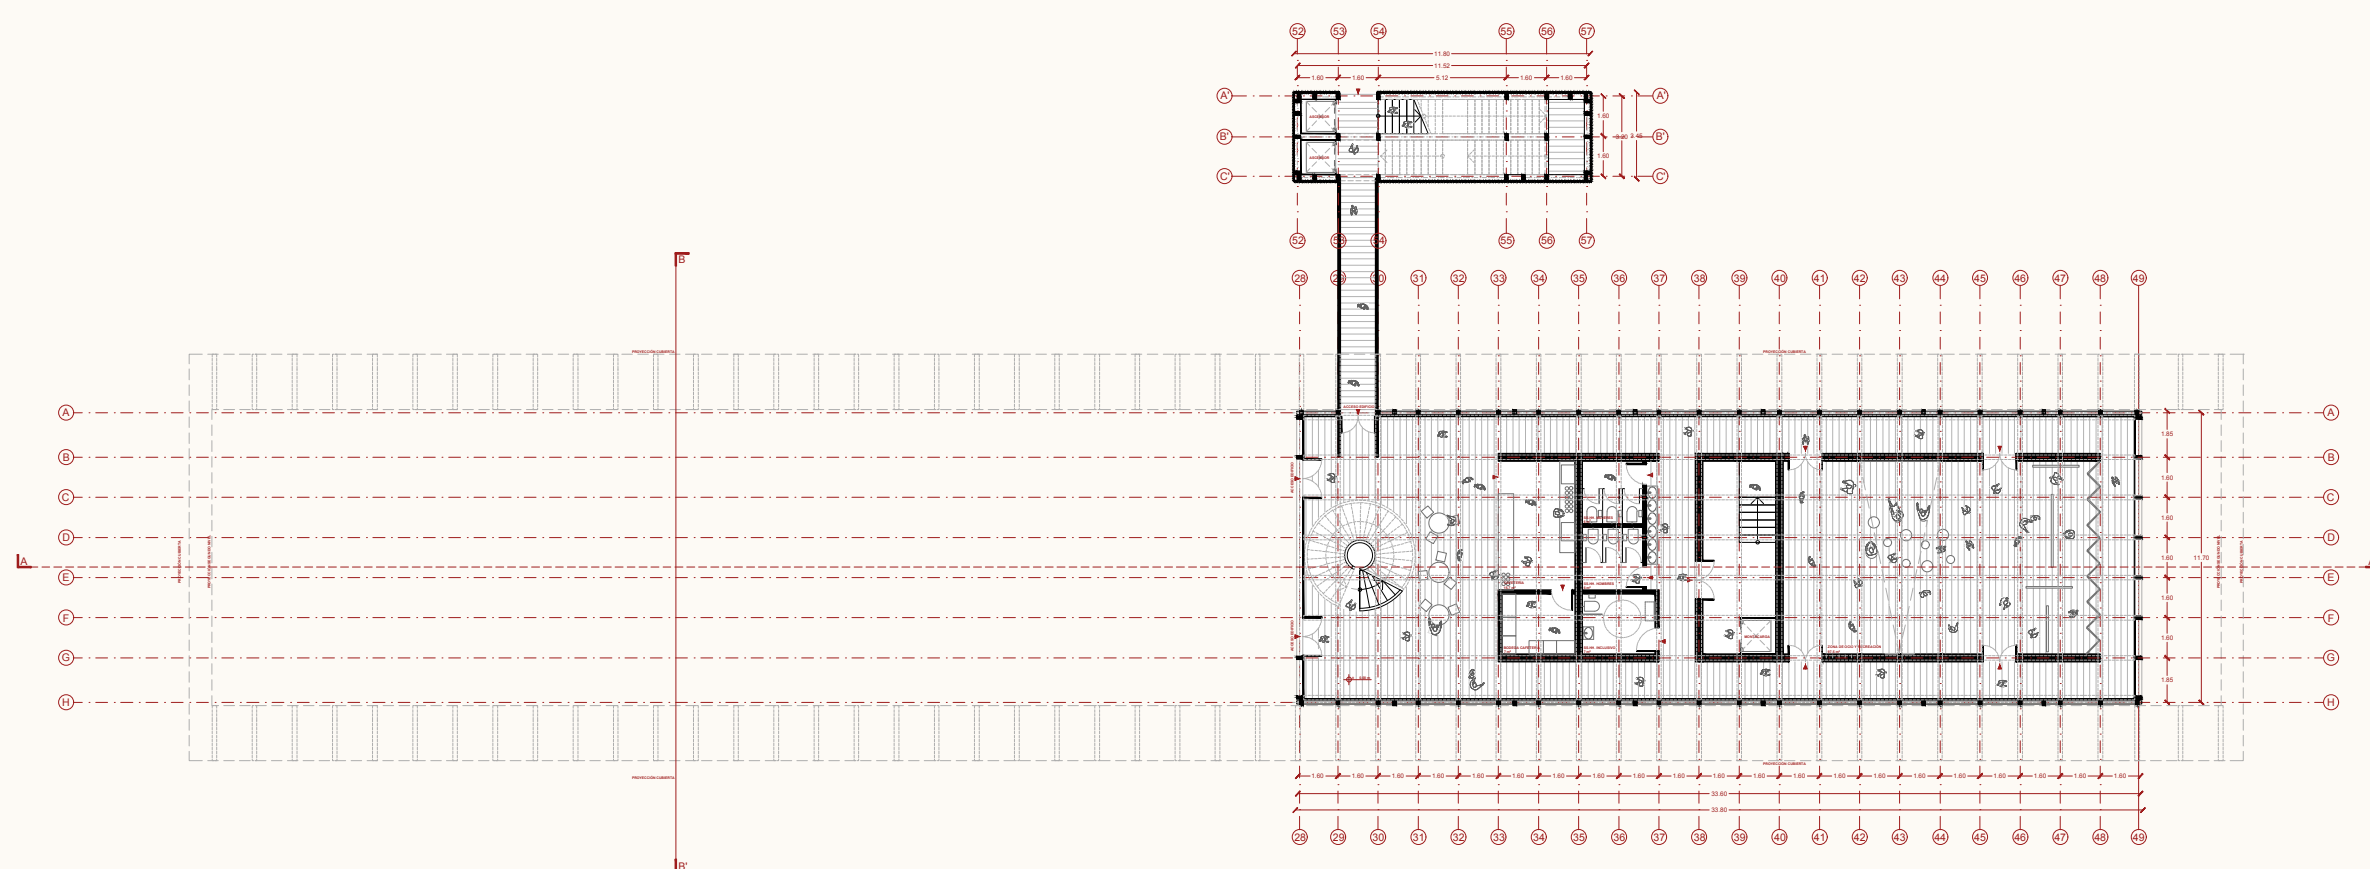

CORTE LONGITUDINAL
esc: 1/150

PLANTA NIVEL 0.0
esc: 1/250

PLANTA NIVEL +5.40
esc: 1/250