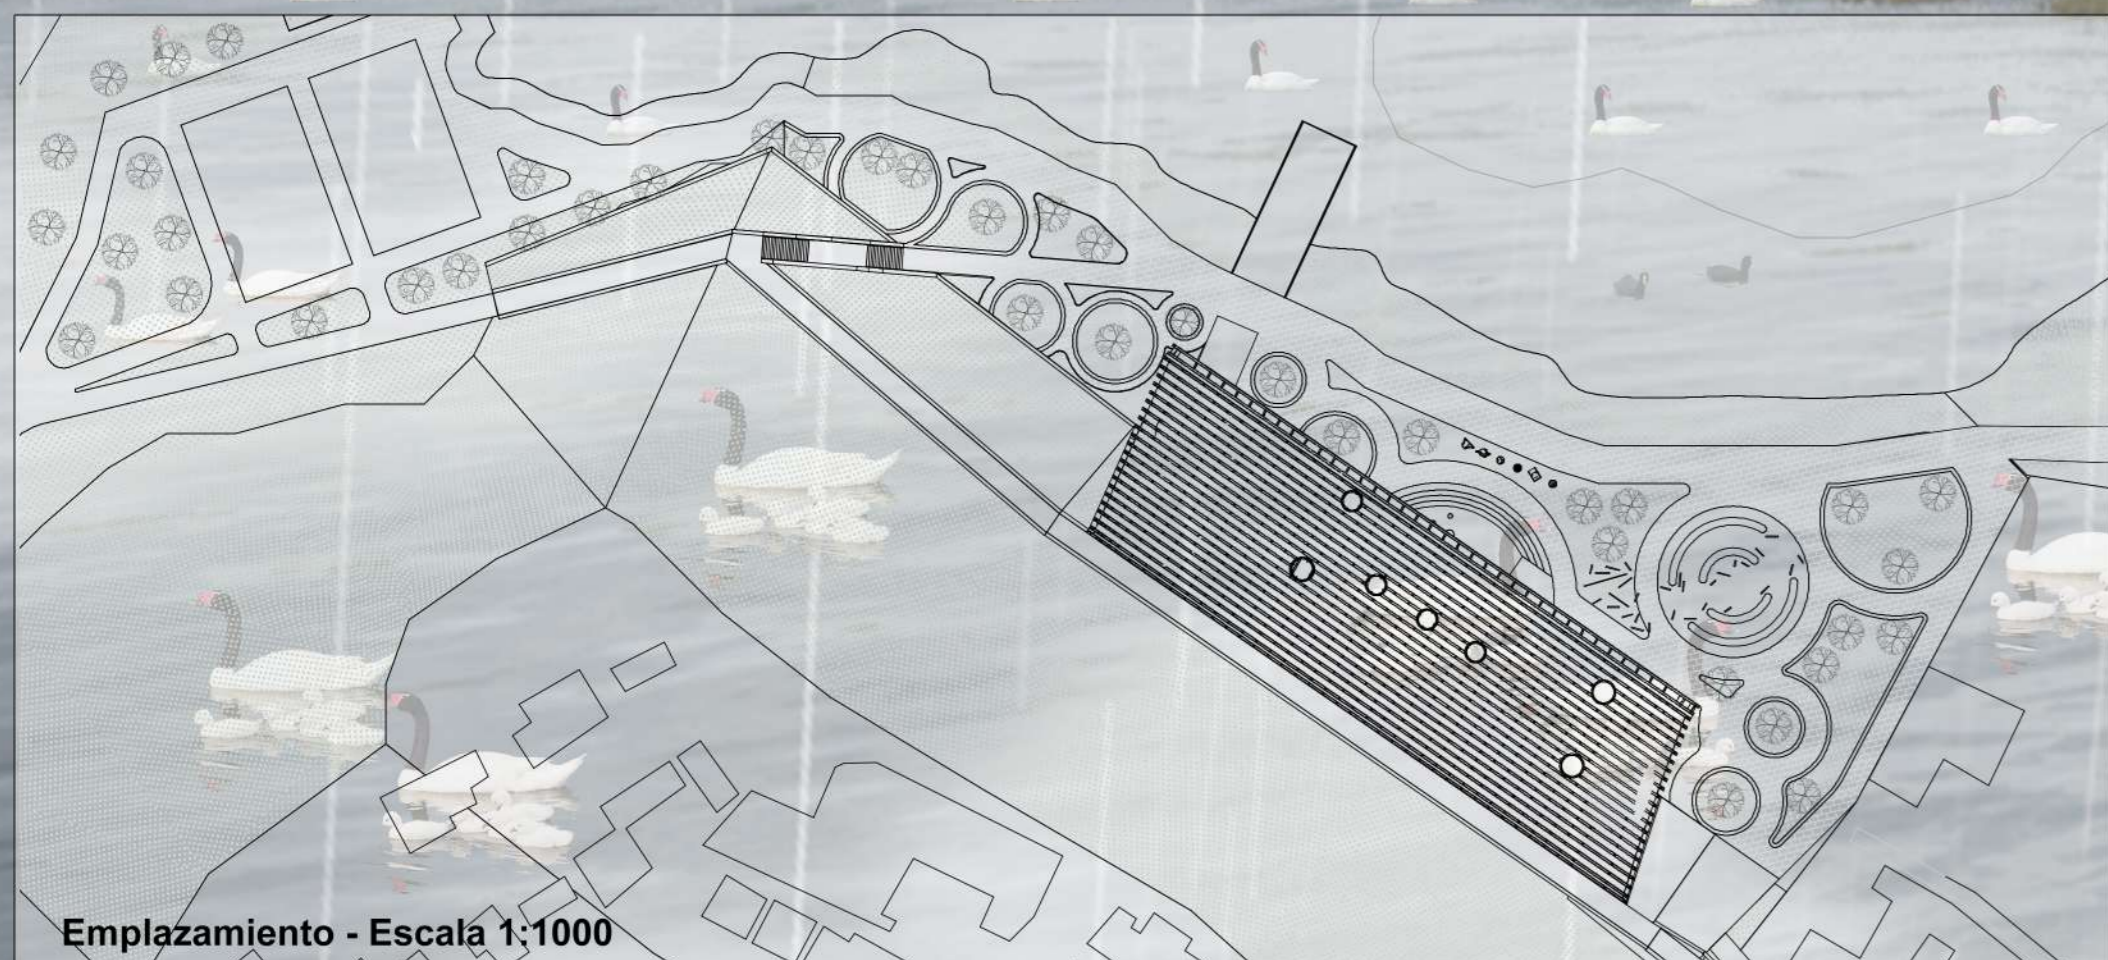

# GLOBOFICIO

Respuesta ante la identidad vulnerada de Barrio Norte, barrio obrero formado por cooperativas y contenedor de la mayoría de lagunas urbanas de Concepción. Gestión y encuentro del casi extinto oficio de barrio con la tecnología moderna globalizada. Ubicada en Lo Méndez. Se presenta el globociclo de producción como nuevo espacio de trabajo, al crear objetos diseñados generativamente y manufacturados por el artesano del futuro, otorgando una nueva identidad a la laguna y barrio, e integrando el sector a la ciudad.

Barrio Norte / Segregación Urbana - Inseguridad Urbana - Escasez de metros cuadrados

Barrio Norte / Oficio y Lagunas como Elementos Identitarios - Lo Méndez como borde vulnerable

Levantar Globos

Levantar Manto

Enterrar en cerro

Ubicación - Escala 1:50000

Ubicación - Escala 1:10000

Emplazamiento - Escala 1:1000