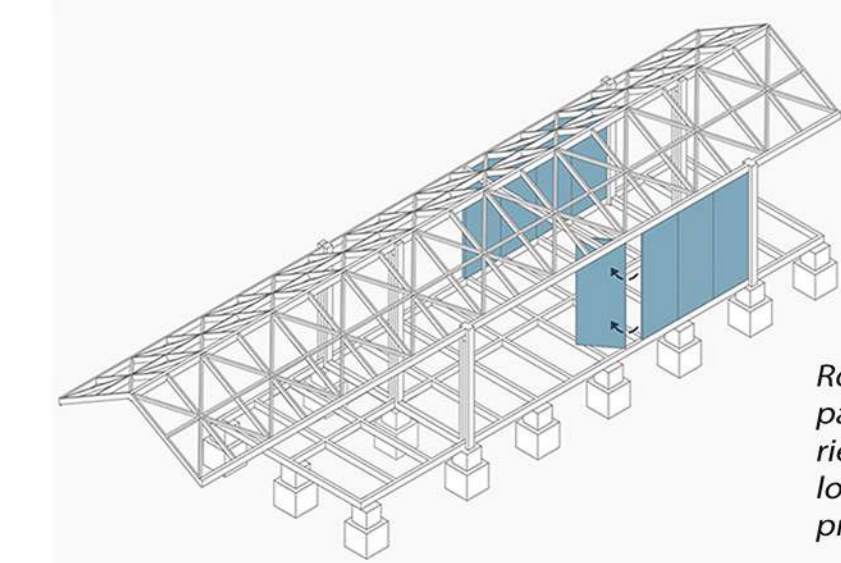

Tanto los recintos interiores como los espacios permeables, están diseñados para generar diferentes áreas programáticas (zonas) en cada uno, el cual pretende ser flexible mediante la implementación de paneles móviles no estructurales, con el objetivo de generar un espacio capaz de adaptarse a las necesidades de los vecinos y al contexto de pandemia actual, controlando de esta manera los aforos y la ventilación de recintos.

Funcionamiento de paneles móviles

1. Deslizamiento de paneles

Despliegue de paneles mediante rieles, en los ejes transversales de la propuesta

2. Rotación de paneles

Rotación de los paneles mediante rieles, en los ejes longitudinales de la propuesta.

Los paneles móviles están contruidos principalmente en madera, buscando aprovechar las cualidades térmicas y acústicas de este material, además de su bajo peso, lo que facilita la manipulación de estos para su movimiento.