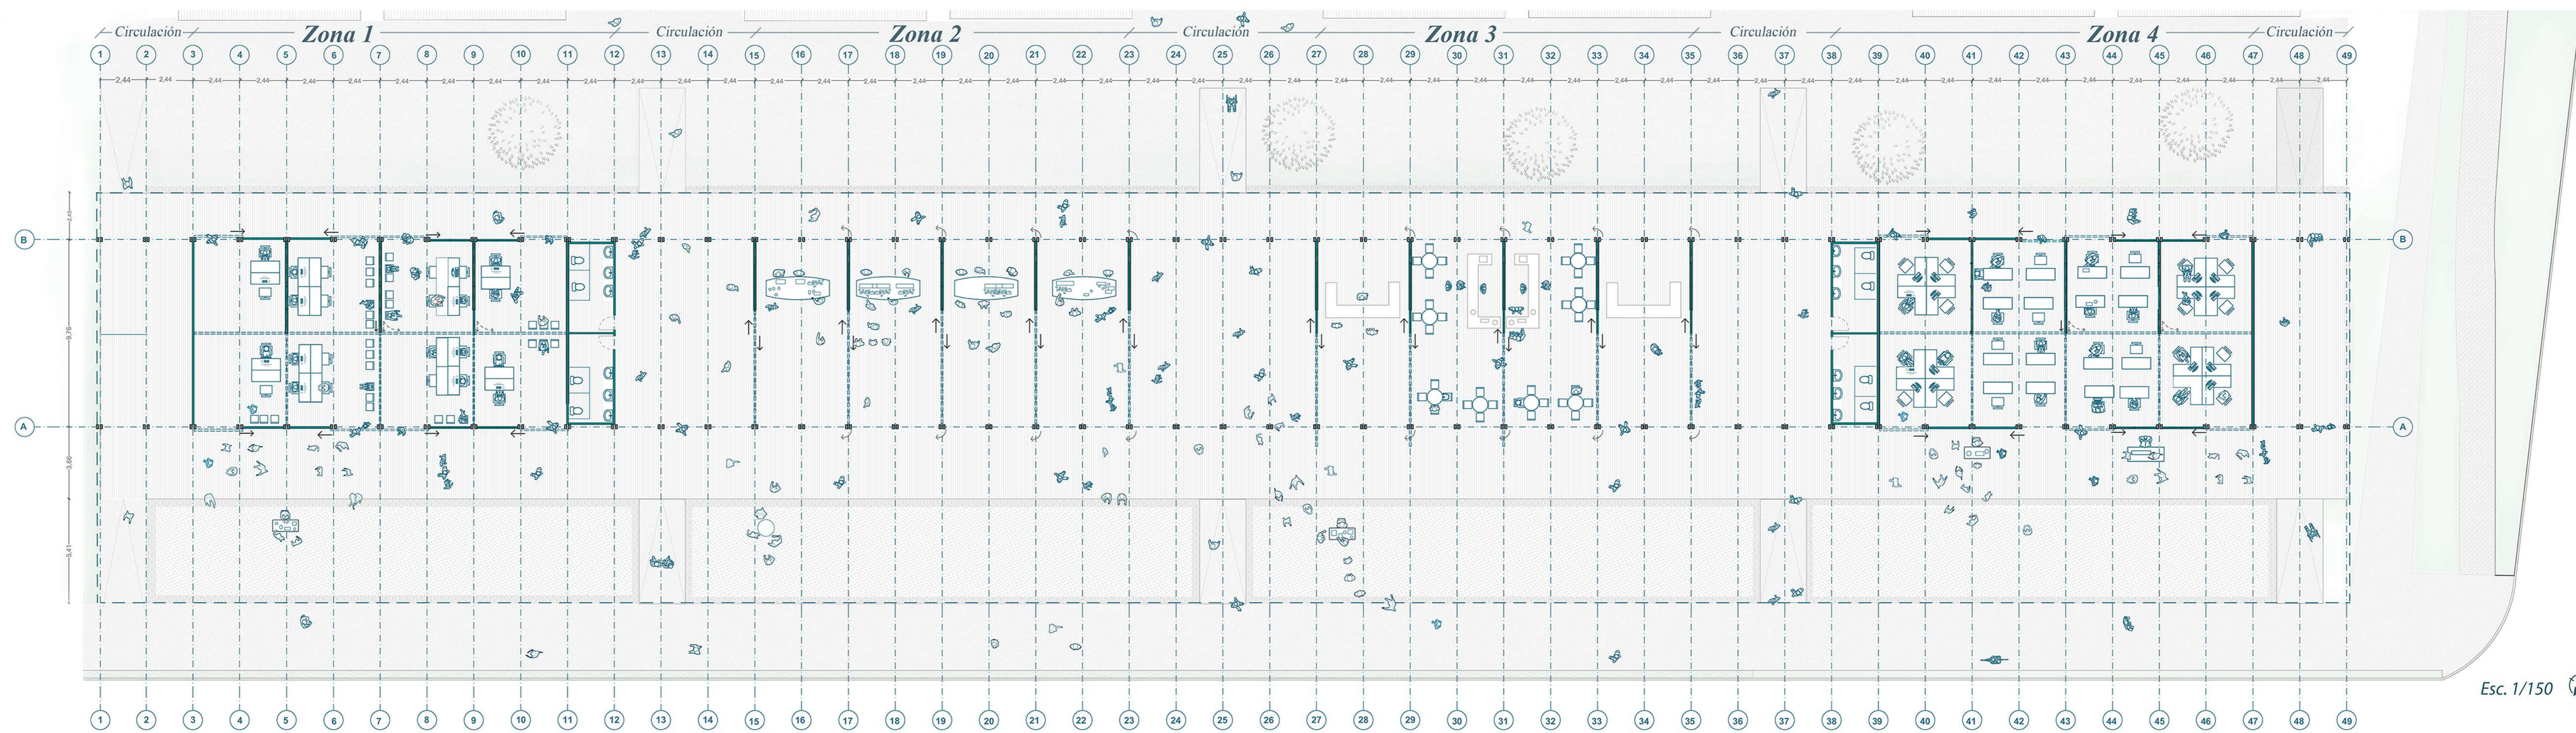

Esc. 1/150

Zona 1 - Servicios Públicos

Se incorporan servicios, tales como: Pago de cuentas, Cobro de pensiones, atención al cliente mediante oficinas de atención, que brinden apoyo para realizar asesorías a la comunidad ajena al uso de herramientas digitales, en general un área enfocada a brindar apoyo a las necesidades de la comunidad.