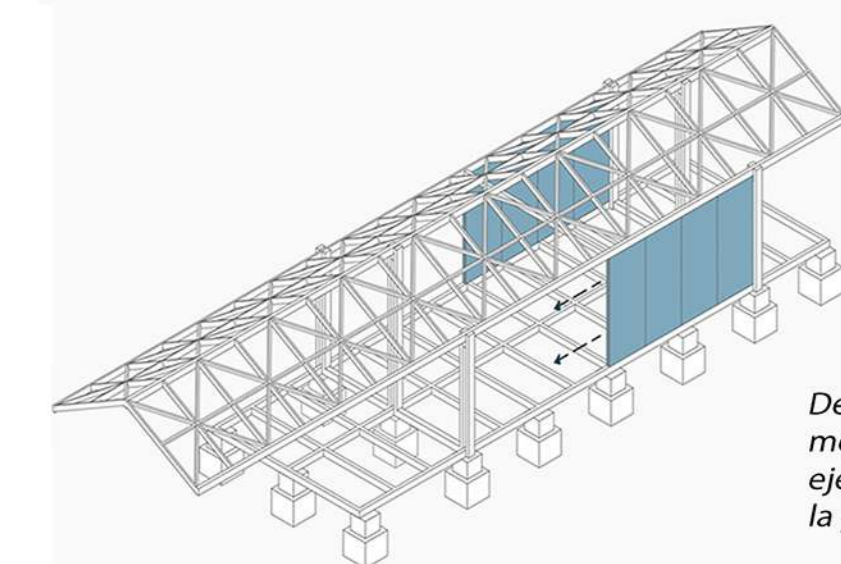

PROGRAMA DE SERVICIOS

Aproximando los servicios a los barrios periféricos de la ciudad.

El programa de la galería busca contener trabajos relacionados a diversos servicios para la comunidad, configurándose mediante una planta libre al interior de los recintos que permita incorporar divisiones no estructurales en el interior de estos.

Tanto los recintos interiores como los espacios permeables, están diseñados para generar diferentes áreas programáticas (zonas) en cada uno, el cual pretende ser flexible mediante la implementación de paneles móviles no estructurales, con el objetivo de generar un espacio capaz de adaptarse a las necesidades de los vecinos y al contexto de pandemia actual, controlando de esta manera los aforos y la ventilación de recintos.

Funcionamiento de paneles móviles

1. Deslizamiento de paneles

Despliegue de paneles mediante rieles, en los ejes transversales de la propuesta

2. Rotación de paneles

Rotación de los paneles mediante rieles, en los ejes longitudinales de la propuesta.

Los paneles móviles están contruidos principalmente en madera, buscando aprovechar las cualidades térmicas y acústicas de este material, además de su bajo peso, lo que facilita la manipulación de estos para su movimiento.