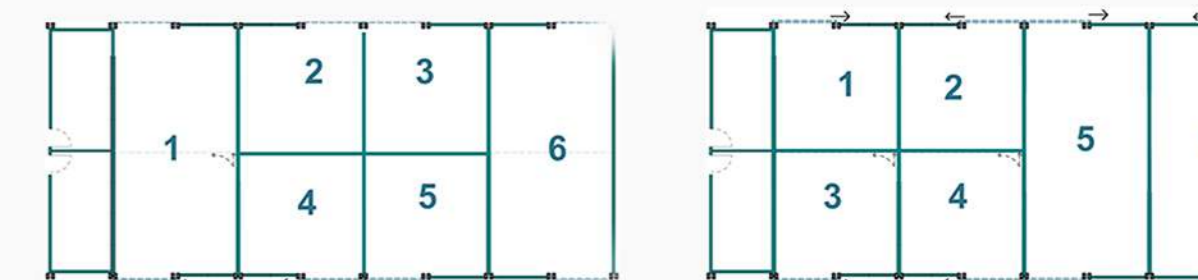

Configuración para atención pública individual

Configuración para atención pública general

Vista Interior servicios Públicos

Zona 2 - Servicios Abastecimiento

Zona que incorpora la venta de productos, habilitando un espacio para el comercio local.

Configuraciones posibles para puestos de abastecimiento

Vista Interior servicios Abastecimiento

Zona 3 - Servicios Complementarios

Zona que incorpora la venta de productos enfocados a la recreación y esparcimiento, albergando una atmósfera amplia y ventilada para la comunidad.

Configuraciones posibles para puestos Complementarios

Vista Interior servicios Complementarios

Zona 4 - Servicios para Teletrabajo

Se incorporan servicios para teletrabajo, considerando la situación actual de pandemia, brindando un espacio versátil que se adapte al trabajo individual, reuniones e incluso para labores comunitarias que requieran un gran espacio interior.